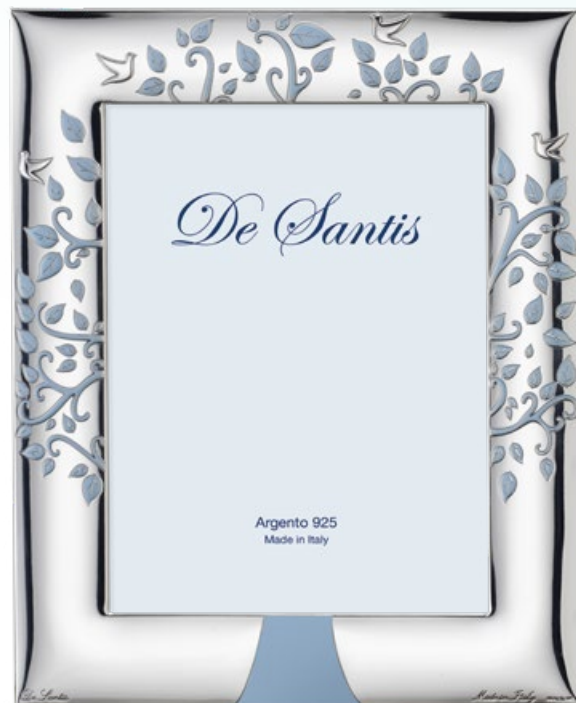

2

1

3

- 960 placca Gnomo
- 961 placca Elefante
- 962 placca Orso
- 963 placca Coccinella

- 1 .../HB Cornice Happy Birthday 35x28 cm 20.52.50
- 2 .../HF Cornice Happy Family 17x26 cm 20.30.50
- 3 .../BD Cornice Birth Day 17x26 cm 20.30.50

Colore: Cielo/Rosa

- 960 placca Gnomo
- 961 placca Elefante
- 962 placca Orso
- 963 placca Coccinella

Colore: Cielo/Rosa

.../AL-P Album f.pelle 15x20 cm 20.23.50
.../AL-G Album f.pelle c/diario 25x30 cm 20.39.50