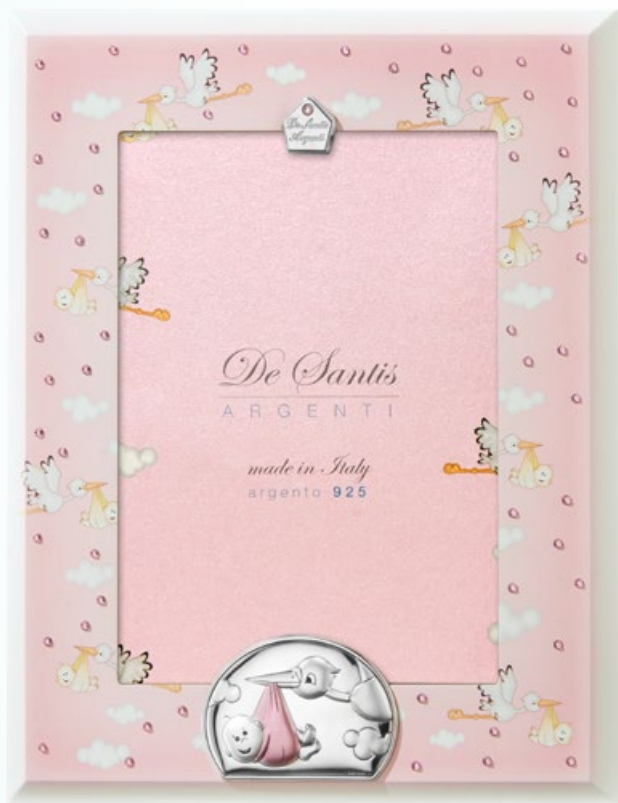

- 993/09 Cornice 9x13 cm 20.19.50
 993/13 Cornice 13x18 cm 20.29.50
 993/AL Album c/diario 20x25 cm 20.24.50

Colore: Cielo/Rosa

Colore: Cielo/Rosa

966/3	Portaciuccio	20.08.50
967/3	Portaciuccio f.pelle c/ciuccio Chicco	20.17.50
968/3	P.biberon f.pelle c/biberon Chicco	20.22.50
969/3	Lucina notte	20.14.50

- | | | | |
|-----------|----------|---------|----------|
| 994/06 | Cornice | 6x9 cm | 20.19.50 |
| 994/09 | Cornice | 9x13 cm | 20.33.50 |
| 994/06-OR | Orologio | 6x9 cm | 20.27.50 |

Colore: Cielo/Rosa

Colore: Cielo/Rosa

928	Catenella Portaciuccio	20.05.50
929	Portaciuccio	20.08.50
967/4	Portaciuccio f.pelle c/ciuccio Chicco	20.17.50
968/4	P.biberon f.pelle c/biberon Chicco	20.22.50
969/4	Lucina notte	20.14.50
994/AL	Album c/diario	20x25 cm 20.24.50
1904/3	Set posate	7x18 cm 20.13.50