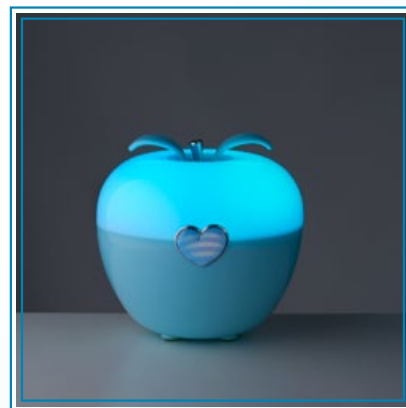

3

Colore: Cielo/Rosa

1	7805	Spazzola + pettine	20.14.50
2	7806	Spazzola + pettine	20.14.50
3	7754	Portafoto Angelo	5x7 cm 20.06.70
4	7755	Portafoto Cicogna	5x7 cm 20.06.70

1

2

3

- 1 790 Giostra carillon in legno h 18 cm 20.23.50
 2 791 Giostra carillon in legno h 18 cm 20.23.50
 3 1967 Lampada musicale h 12 cm 20.21.50