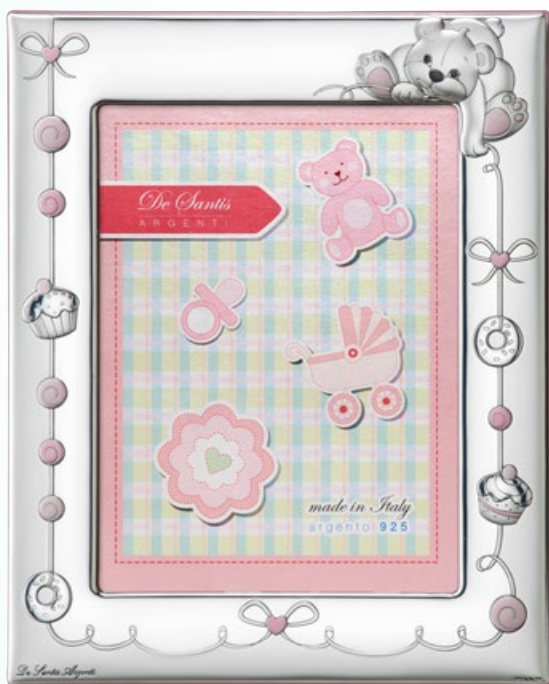

965/10	Cornice	10x15 cm	20.24.50
965/15	Cornice	15x20 cm	20.34.50
965/AL-P	Album f.pelle	15x20 cm	20.21.50
965/AL-G	Album f.pelle c/diario	20x25 cm	20.36.50

Colore: Cielo/Rosa