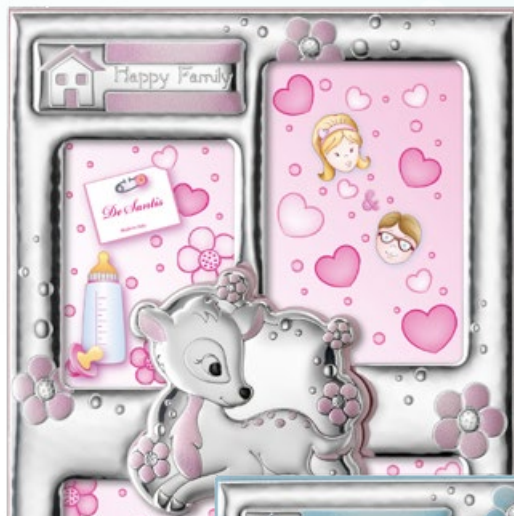

1903/10	Cornice	10x15 cm	20.21.50
1903/15	Cornice	15x20 cm	20.28.50
1903/12	Cornice a Giorno	12x12 cm	20.19.50
1903/20	Cornice a Giorno	20x20 cm	20.27.50
1903/HB	Cornice Happy Birthday	17x26 cm	20.34.50
1903/HF	Cornice Happy Family	17x26 cm	20.34.50

Colore: Cielo/Rosa