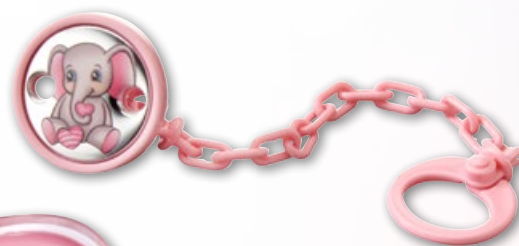

DSA

S I L V E R

BABY
Baby

Collection
ARGENTO
PVD999

P600/10 Cornice 10x15 cm 10.29.50

P600/MT Altezza metro in legno 10.38.50

Colore: Cielo/Rosa

P600/AL	Album c/diario	25x30 cm	10.30.50
P600/SET 1	Catenella + Portaciuccio		10.12.50
P600/SET 2	Catenella + Lucina notte		10.17.50
P600/SET 3	Set Posate	7x18 cm	10.13.50
P600/CAT	Catenella		10.05.00
P600/BOX	Portaciuccio		10.08.00
P600/LUC	Lucina notte		10.13.50