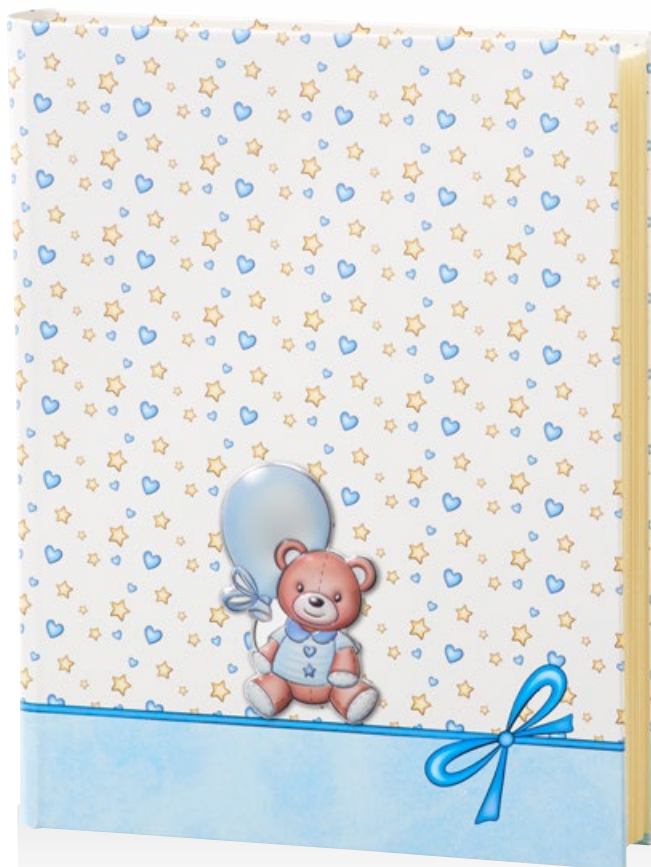

P602/AL	Album c/diario	25x30 cm	10.30.50
P602/SET 1	Catenella + Portaciuccio		10.12.50
P602/SET 2	Catenella + Lucina notte		10.17.50
P602/SET 3	Set Posate	7x18 cm	10.13.50
P602/CAT	Catenella		10.05.00
P602/BOX	Portaciuccio		10.08.00
P602/LUC	Lucina notte		10.13.50

Colore: Cielo/Rosa