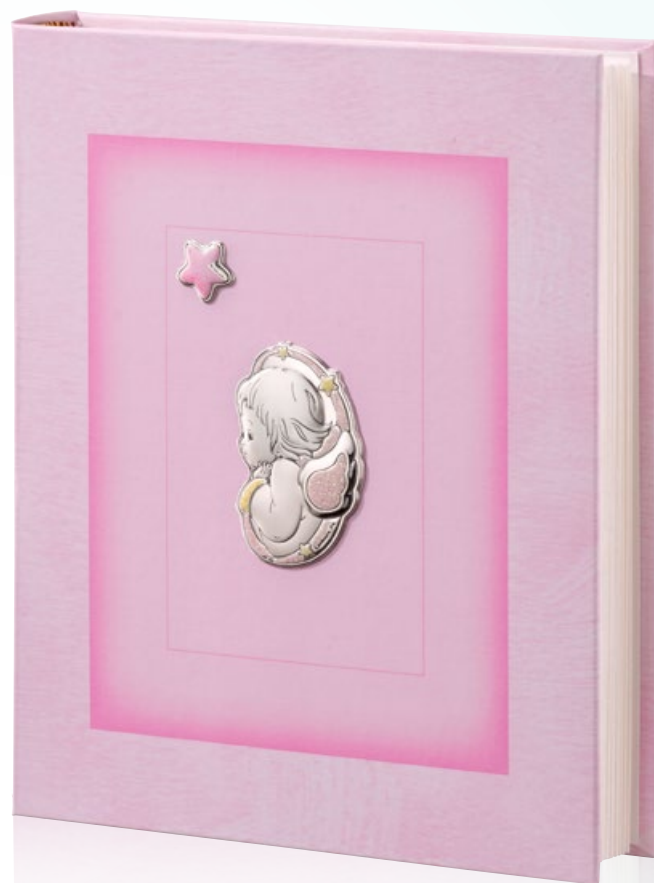

1. 993/09 Cornice 9x13 cm 20.19.50
   993/13 Cornice 13x18 cm 20.29.50
   993/AL Album c/diario 20x25 cm 20.24.50

Colore: Cielo/Rosa