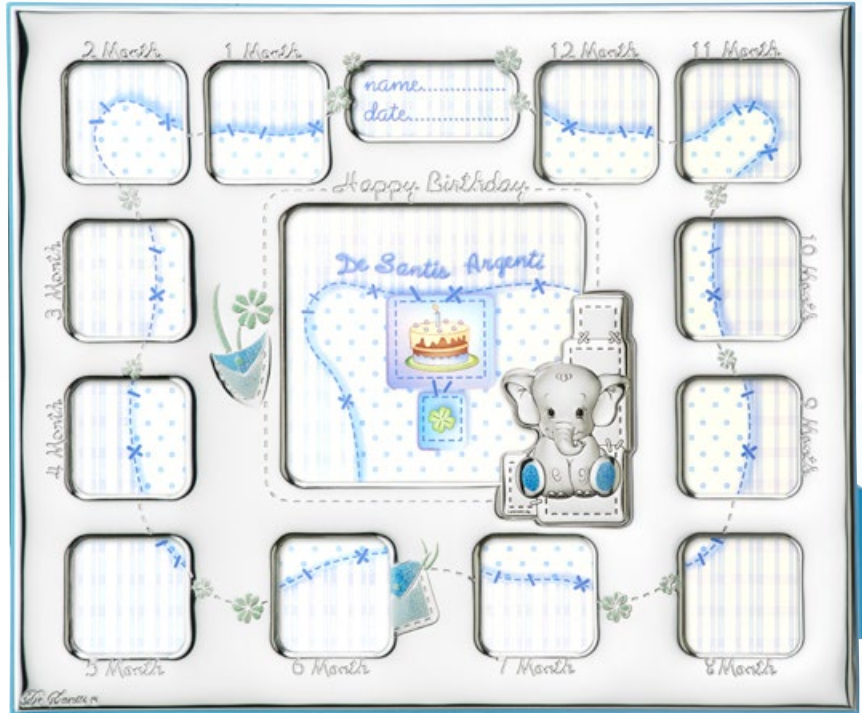

Colore: Cielo/Rosa

- 960 placca Gnomo
- 961 placca Elefante
- 962 placca Orso
- 963 placca Coccinella

Colore: Cielo/Rosa

- .../09 Cornice 9x13 cm 20.18.50
- .../15 Cornice 15x20 cm 20.25.50
- .../12 Cornice a giorno 12x12 cm 20.16.50
- .../20 Cornice a giorno 20x20 cm 20.23.50

2

1

3

- 960 placca Gnomo
- 961 placca Elefante
- 962 placca Orso
- 963 placca Coccinella

- 1 .../HB Cornice Happy Birthday 35x28 cm 20.52.50
- 2 .../HF Cornice Happy Family 17x26 cm 20.30.50
- 3 .../BD Cornice Birth Day 17x26 cm 20.30.50