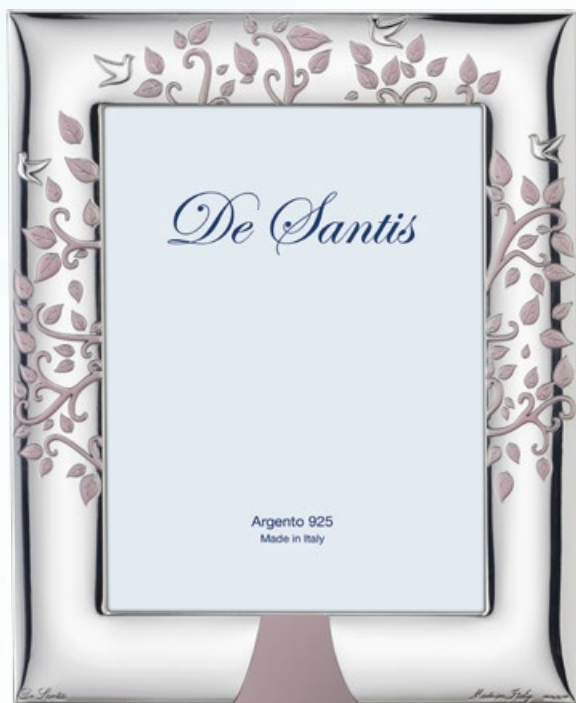

Colore: Cielo/Rosa

- 960 placca Gnomo
- 961 placca Elefante
- 962 placca Orso
- 963 placca Coccinella

Colore: Cielo/Rosa

- .../09 Cornice 9x13 cm 20.18.50
- .../15 Cornice 15x20 cm 20.25.50
- .../12 Cornice a giorno 12x12 cm 20.16.50
- .../20 Cornice a giorno 20x20 cm 20.23.50

2

1

3

- 960 placca Gnomo
- 961 placca Elefante
- 962 placca Orso
- 963 placca Coccinella

- 1 .../HB Cornice Happy Birthday 35x28 cm 20.52.50
- 2 .../HF Cornice Happy Family 17x26 cm 20.30.50
- 3 .../BD Cornice Birth Day 17x26 cm 20.30.50

Colore: Cielo/Rosa

- 960 placca Gnomo
- 961 placca Elefante
- 962 placca Orso
- 963 placca Coccinella

Colore: Cielo/Rosa

.../AL-P Album f.pelle 15x20 cm 20.23.50
.../AL-G Album f.pelle c/diario 25x30 cm 20.39.50