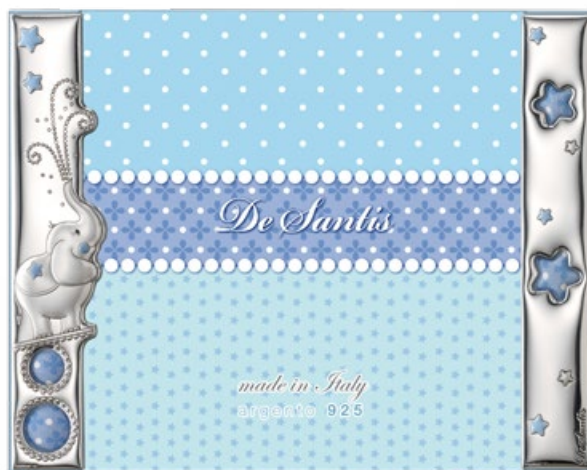

P608/AL-G Album c/diario 20x25 cm 10.32.50

BABY
Baby

Collection
ARGENTO
BILAMINATO
925

- | | | |
|--------------------------|----------|----------|
| 1900/09 Cornice | 9x13 cm | 20.19.50 |
| 1900/13 Cornice | 13x18 cm | 20.29.50 |
| 1900/12 Cornice a giorno | 12x12 cm | 20.18.50 |
| 1900/20 Cornice a giorno | 20x20 cm | 20.27.50 |
| 1900/03 Cornice Tris | | 20.26.50 |