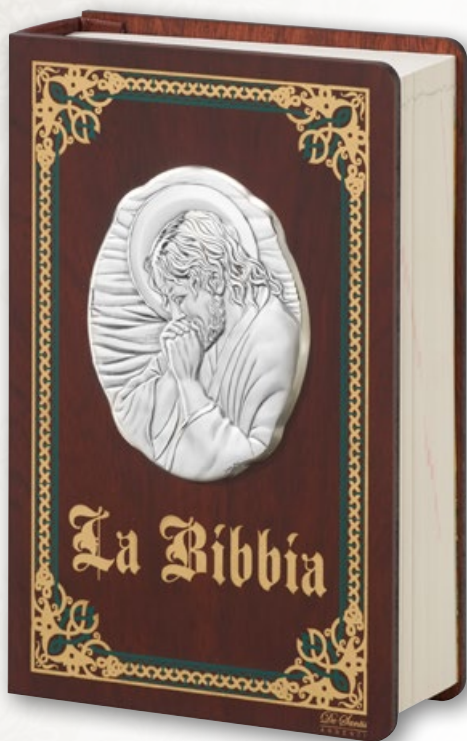

3039/M-P	Bibbia legno	15x22 cm	30.43.50
3250/1-COM	Sacro Comunione	5x6 cm	30.05.50
3250/1-CRE	Sacro Cresima	5x6 cm	30.05.50
3250/2-COM	Sacro Comunione	8x10 cm	30.10.50
3250/2-CRE	Sacro Cresima	8x10 cm	30.10.50

Colori: Panna e Marrone