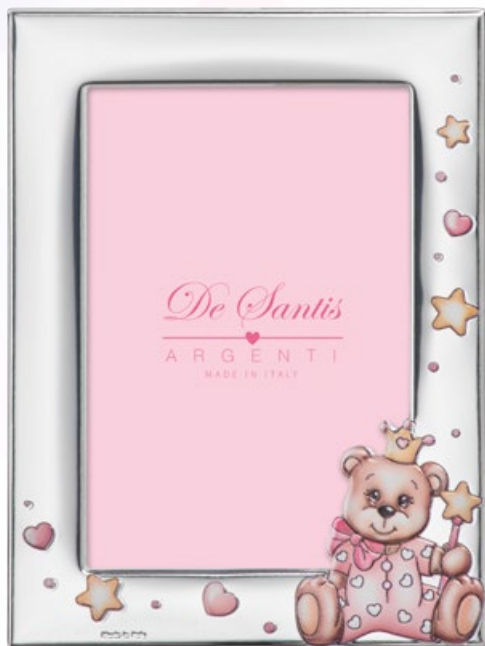

P605/13 Cornice 13x18 cm 10.24.50

Colore: Cielo/Rosa

Colore: Cielo/Rosa

P605/AL-P Album 15x20 cm 10.19.50

P605/AL-G Album c/diario 20x25 cm 10.32.50

P606/09 Cornice 9x13 cm 10.16.50

P606/13 Cornice 13x18 cm 10.24.50