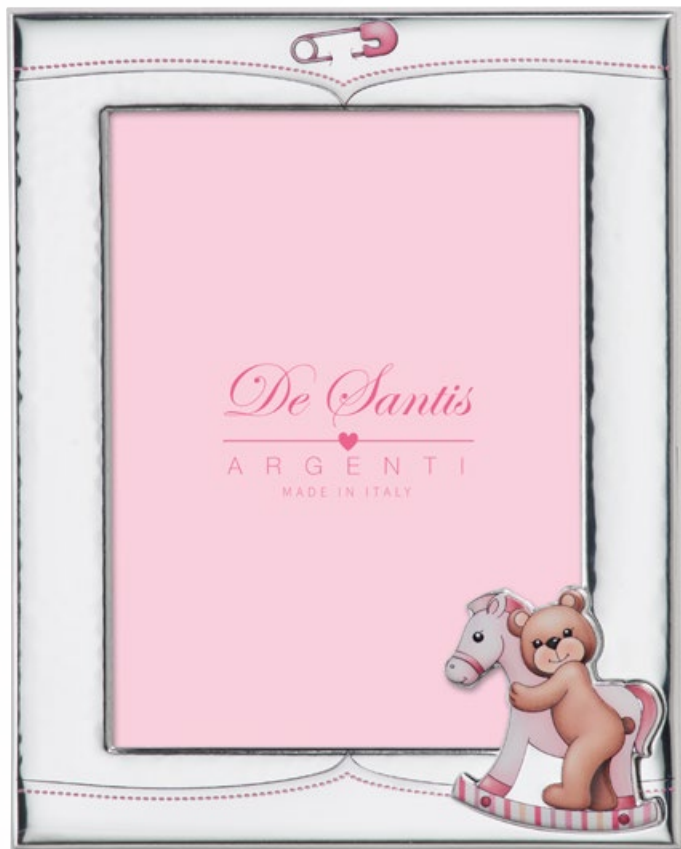

P608/09 Cornice 9x13 cm 10.16.50

P608/13 Cornice 13x18 cm 10.24.50

Colore: Cielo/Rosa