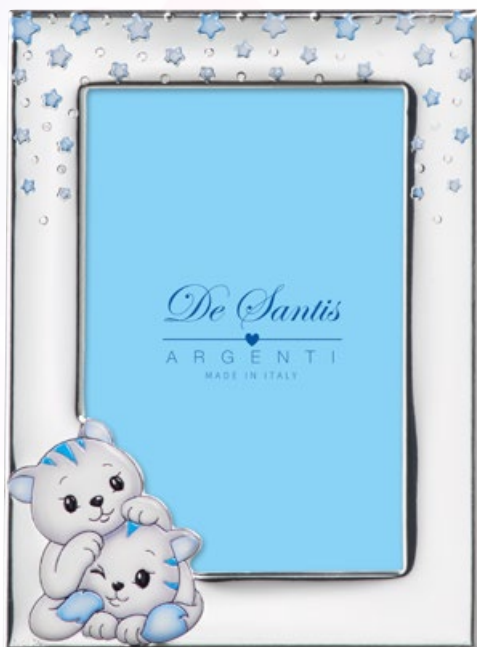

P604/09 Cornice 9x13 cm 10.16.50

P604/13 Cornice 13x18 cm 10.24.50

Colore: Cielo/Rosa