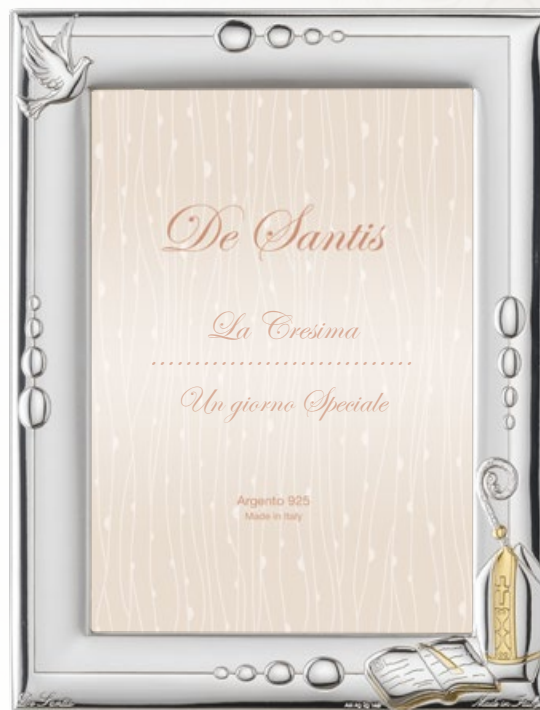

534/09-BAT Cornice 9x13 cm 30.18.50

534/13-BAT Cornice 13x18 cm 30.28.50

534/TA-BAT Targa cristallo 13x18 cm 30.19.50

Colori: Panna-Rosa-Cielo

Colori: Panna-Rosa-Cielo

534/AL-BAT Album 20x25 cm 30.27.50

- | | | | |
|------------|-----------------|----------|----------|
| 534/09-COM | Cornice | 9x13 cm | 30.18.50 |
| 534/13-COM | Cornice | 13x18 cm | 30.28.50 |
| 534/TA-COM | Targa cristallo | 13x18 cm | 30.19.50 |
| 534/AL-COM | Album | 20x25 cm | 30.27.50 |