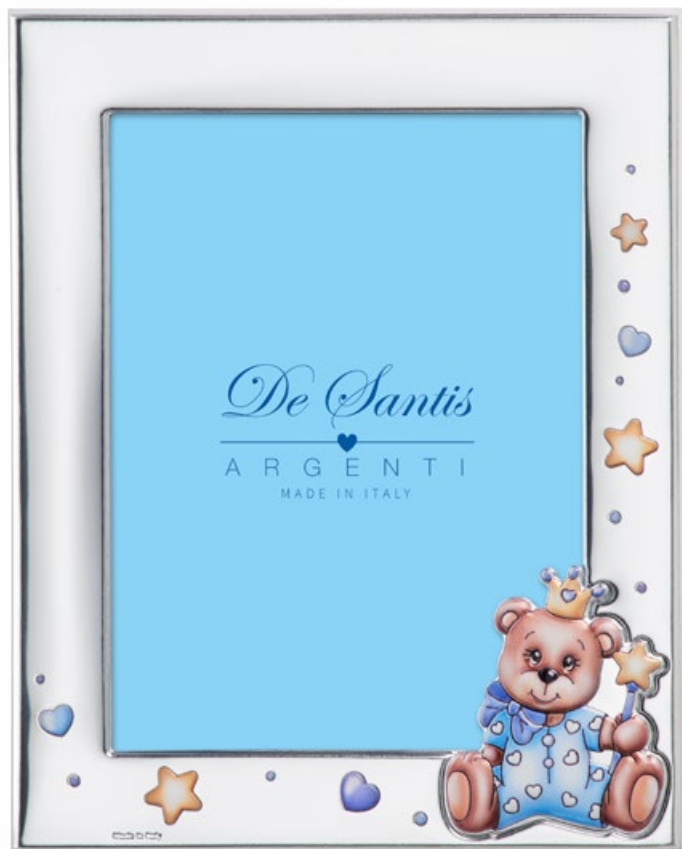

P605/13 Cornice 13x18 cm 10.24.50

Colore: Cielo/Rosa

Colore: Cielo/Rosa

P605/AL-P Album 15x20 cm 10.19.50

P605/AL-G Album c/diario 20x25 cm 10.32.50

P606/09 Cornice 9x13 cm 10.16.50

P606/13 Cornice 13x18 cm 10.24.50