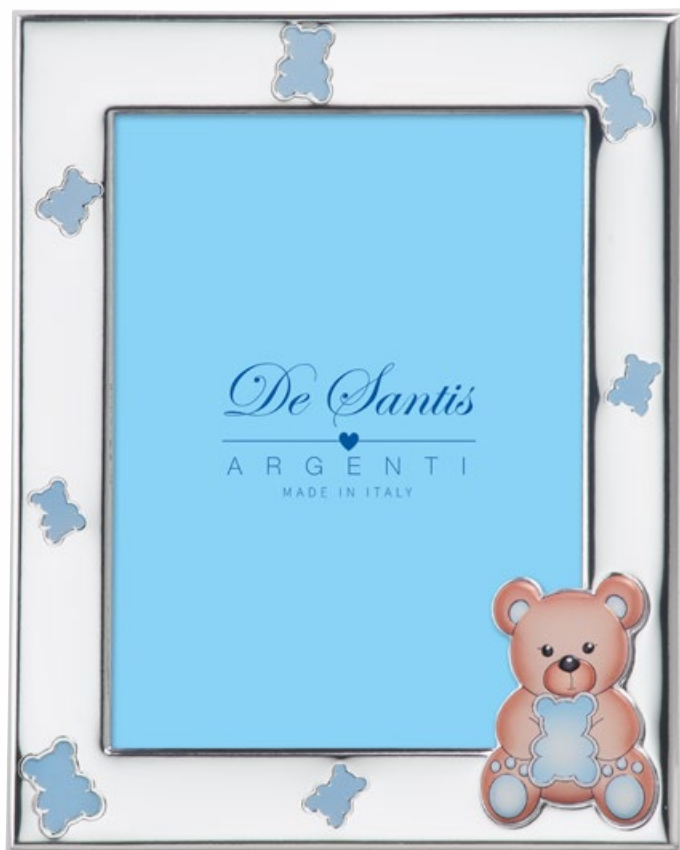

Colore: Cielo/Rosa

P604/09 Cornice 9x13 cm 10.16.50

P604/13 Cornice 13x18 cm 10.24.50

Colore: Cielo/Rosa

Colore: Cielo/Rosa

P604/AL-P Album 15x20 cm 10.19.50

P604/AL-G Album c/diario 20x25 cm 10.32.50

P605/09 Cornice 9x13 cm 10.16.50