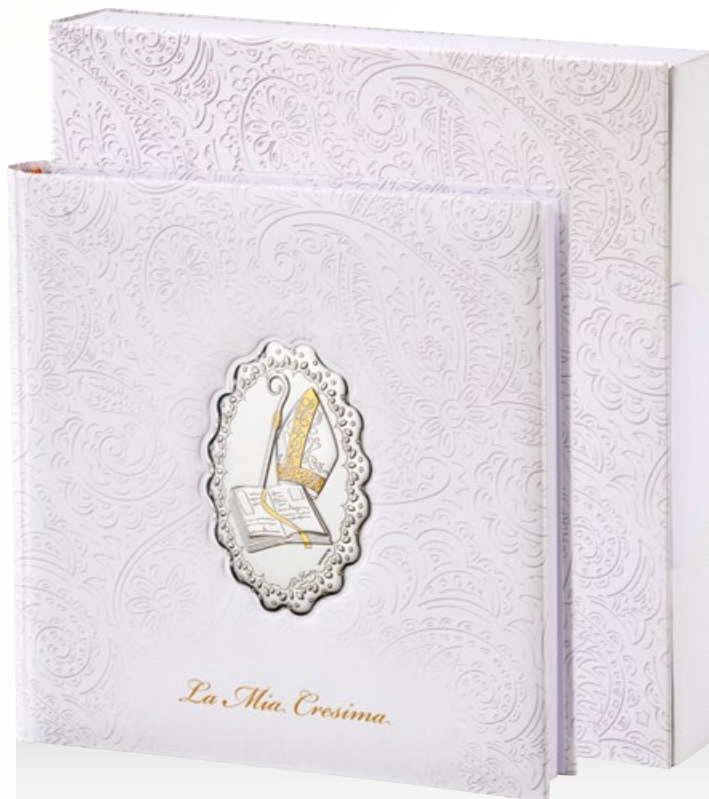

536/09-CRE Cornice Targa 9x13 cm 30.33.50

536/AL-CRE Album 20x25 cm 30.43.50