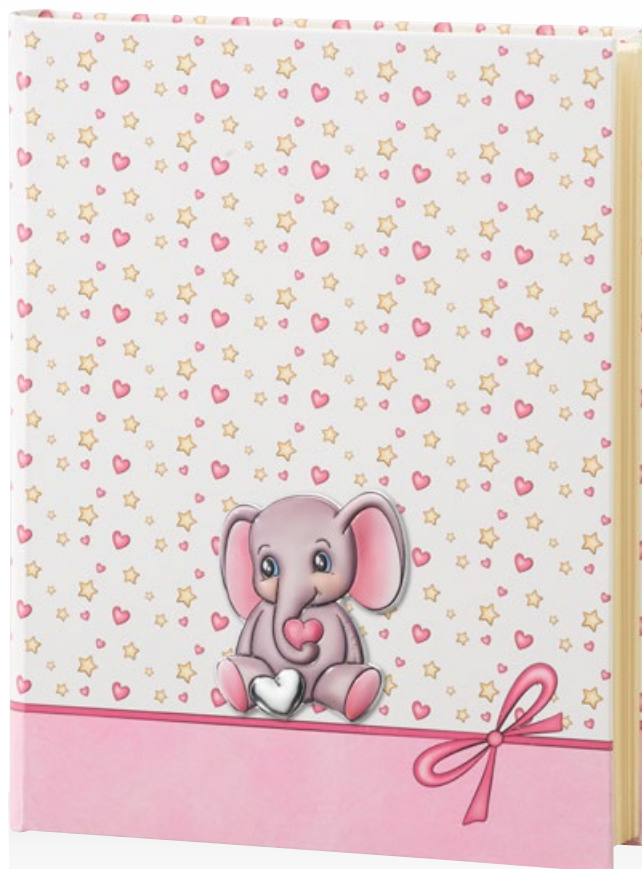

DSA

S I L V E R

BABY
Baby

Collection
ARGENTO
PVD999

P600/10 Cornice 10x15 cm 10.29.50

P600/MT Altezza metro in legno 10.38.50

Colore: Cielo/Rosa

P600/AL	Album c/diario	25x30 cm	10.30.50
P600/SET 1	Catenella + Portaciuccio		10.12.50
P600/SET 2	Catenella + Lucina notte		10.17.50
P600/SET 3	Set Posate	7x18 cm	10.13.50
P600/CAT	Catenella		10.05.00
P600/BOX	Portaciuccio		10.08.00
P600/LUC	Lucina notte		10.13.50