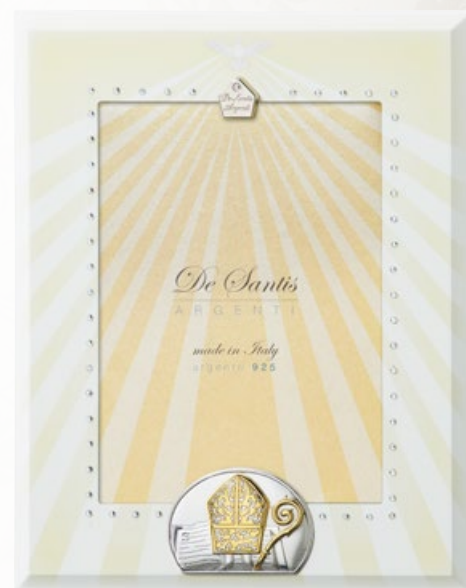

Colori: Panna-Rosa-Cielo

536/09-COM Cornice/Targa 9x13 cm 30.33.50

536/DI-COM Diario 22x30 cm 30.30.50

536/AL-COM Album 20x25 cm 30.43.50

536/09-CRE Cornice Targa 9x13 cm 30.33.50

536/AL-CRE Album 20x25 cm 30.43.50