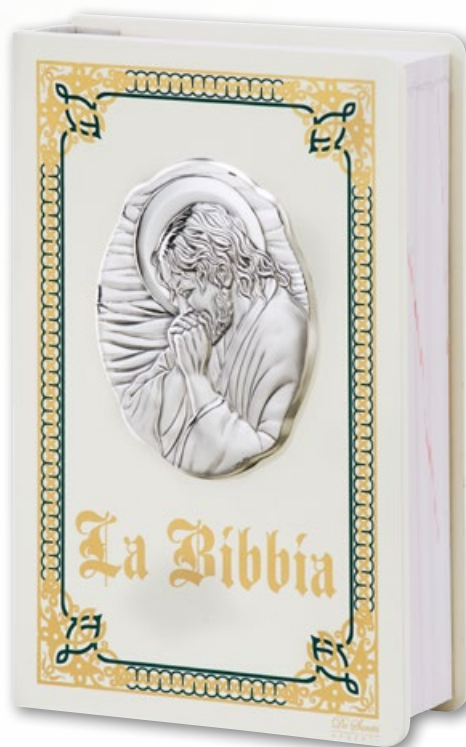

3039/M-P	Bibbia legno	15x22 cm	30.43.50
3250/1-COM	Sacro Comunione	5x6 cm	30.05.50
3250/1-CRE	Sacro Cresima	5x6 cm	30.05.50
3250/2-COM	Sacro Comunione	8x10 cm	30.10.50
3250/2-CRE	Sacro Cresima	8x10 cm	30.10.50

Colori: Panna e Marrone