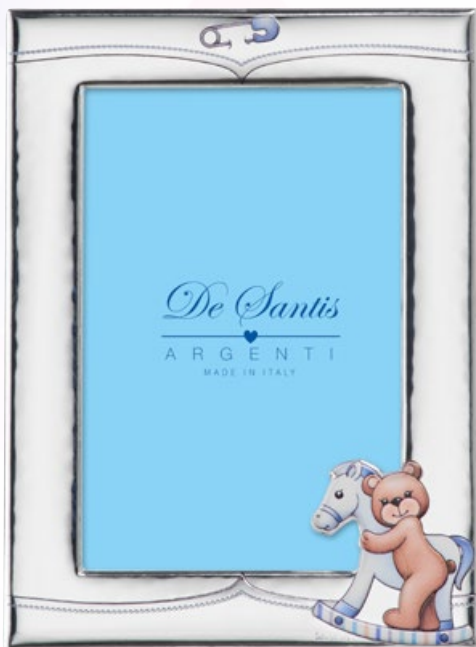

P608/09 Cornice 9x13 cm 10.16.50

P608/13 Cornice 13x18 cm 10.24.50

Colore: Cielo/Rosa