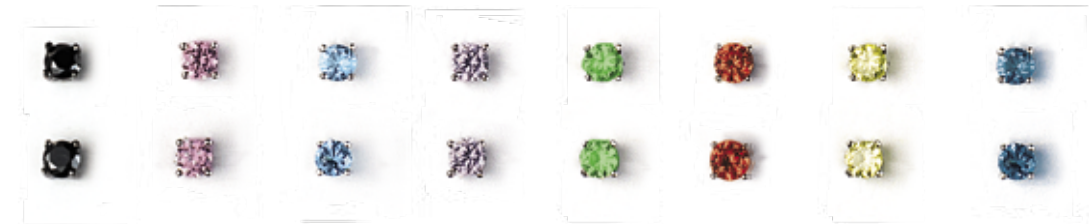

**Orecchini  
2 paia**

ON0166 / € 33 al paio

4 mm

**Orecchini  
2 paia**

ON0167 / € 36 al paio

5 mm

**Orecchini  
1 paia**

ON0168 / € 39 al paio

**NOVITÀ 2024**

Collezione **CLS100** - € 309,60

Collezione composta da  
24 orecchini  
in argento 925 rodiato e zirconi

**8 paia di Orecchini assortiti**  
3 mm  
OS0069 / € 12,90 al paio

**8 paia di Orecchini assortiti**  
4 mm  
OS0067 / € 12,90 al paio