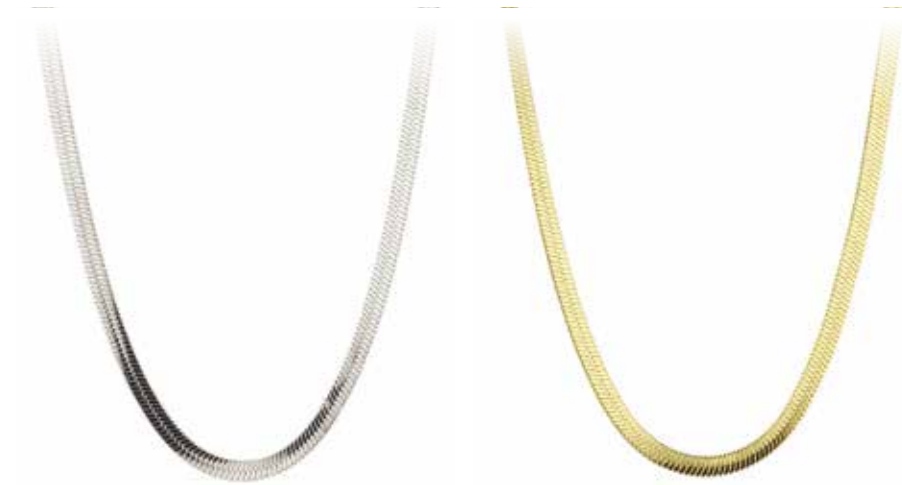

**Collana**  
CJ0411 / € 24,90

**Bracciale**  
BJ0903 / € 19,90

**Bracciale**  
BJ0907 / € 19,90

**Bracciale**  
BJ0904 / € 19,90

**Bracciale**  
BJ0908 / € 19,90

**Bracciale**  
BJ0905 / € 19,90

**Bracciale**  
BJ0909 / € 19,90

**Bracciale**  
BJ0906 / € 19,90

**Bracciale**  
BJ0910 / € 19,90

NOVITÀ 2024

Collezione **CLJ162** - € 200

Collezione composta da  
2 collane e 8 bracciali  
in acciaio rodiato/dorato

**Collana**  
CJ0372 / € 24  
mm 4