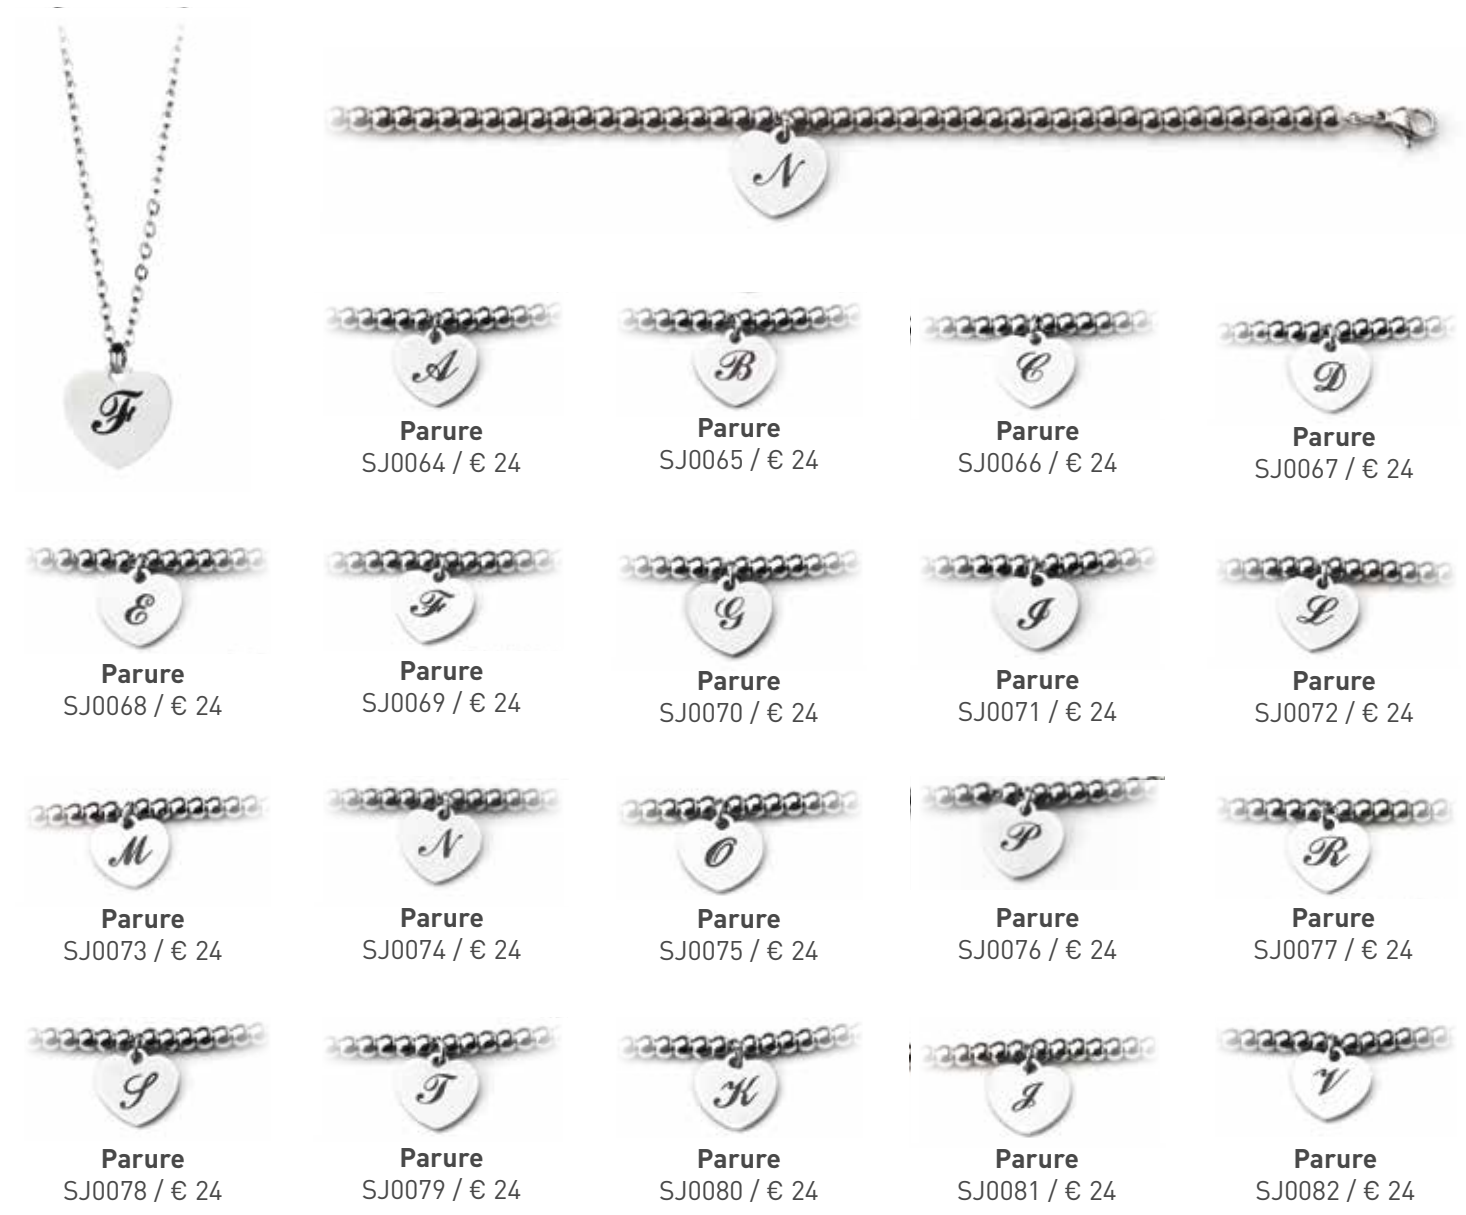

**Bracciale**  
 BJ0919 / € 24,90

**Bracciale**  
 BJ0920 / € 24,90

**Bracciale**  
 BJ0921 / € 24,90

**Bracciale**  
 BJ0922 / € 24,90

**Bracciale**  
 BJ0923 / € 24,90

**Bracciale**  
 BJ0924 / € 24,90

**Bracciale**  
 BJ0925 / € 24,90

**Bracciale**  
 BJ0926 / € 24,90

**Bracciale**  
 BJ0927 / € 24,90

**Bracciale**  
 BJ0928 / € 24,90

**Bracciale**  
 BJ0929 / € 24,90

**Bracciale**  
 BJ0930 / € 24,90

NOVITÀ 2024

Collezione CLJ112 - € 456  
 Acquistabile anche singolarmente

Collezione composta da  
 19 parure in acciaio

Collezione CLJ041 - € 420  
 Acquistabile anche singolarmente

Collezione composta da  
 20 bracciali in acciaio

**Bracciale**  
 BJ0216 / € 21

**Bracciale**  
 BJ0217 / € 21

**Bracciale**  
 BJ0218 / € 21

**Bracciale**  
 BJ0219 / € 21

**Bracciale**  
 BJ0220 / € 21

**Bracciale**  
 BJ0221 / € 21

**Bracciale**  
 BJ0222 / € 21

**Bracciale**  
 BJ0223 / € 21

**Bracciale**  
 BJ0224 / € 21