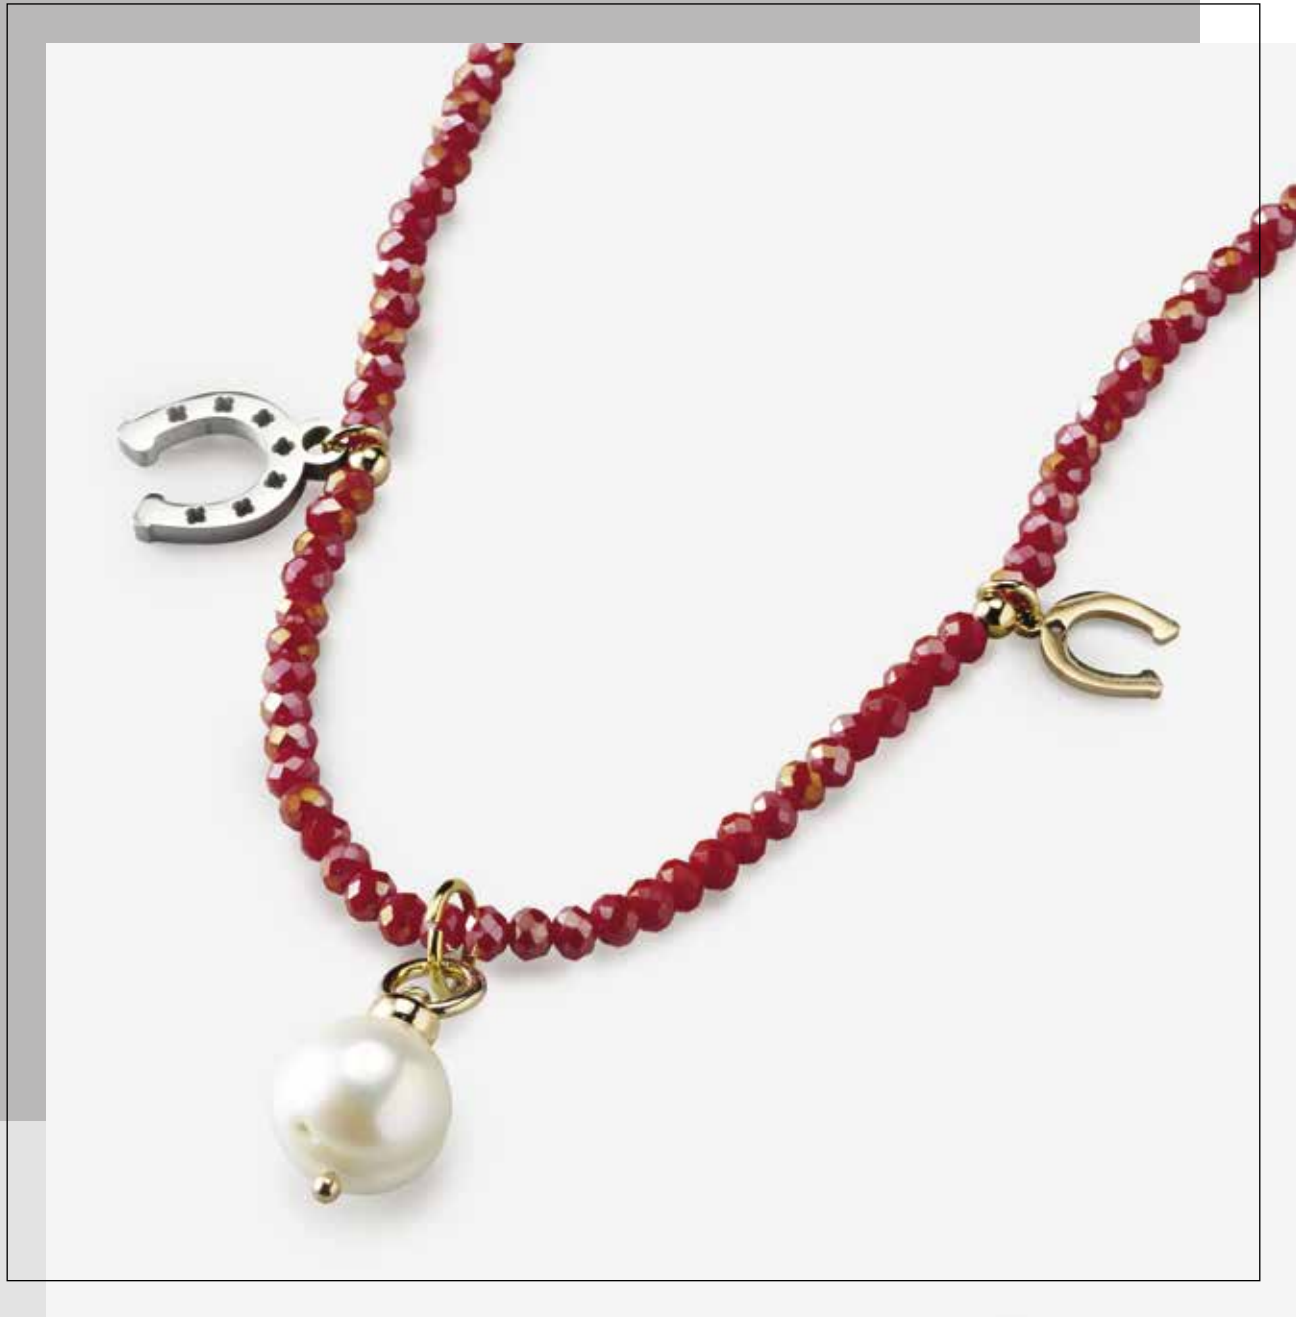

Crystal Pendant

Collezione **CLJ159** - € 232

Collezione composta da
8 collane in cristallo, acciaio,
perle naturali scaramazza (11/12 mm)

Collana
CJ0358 / € 29