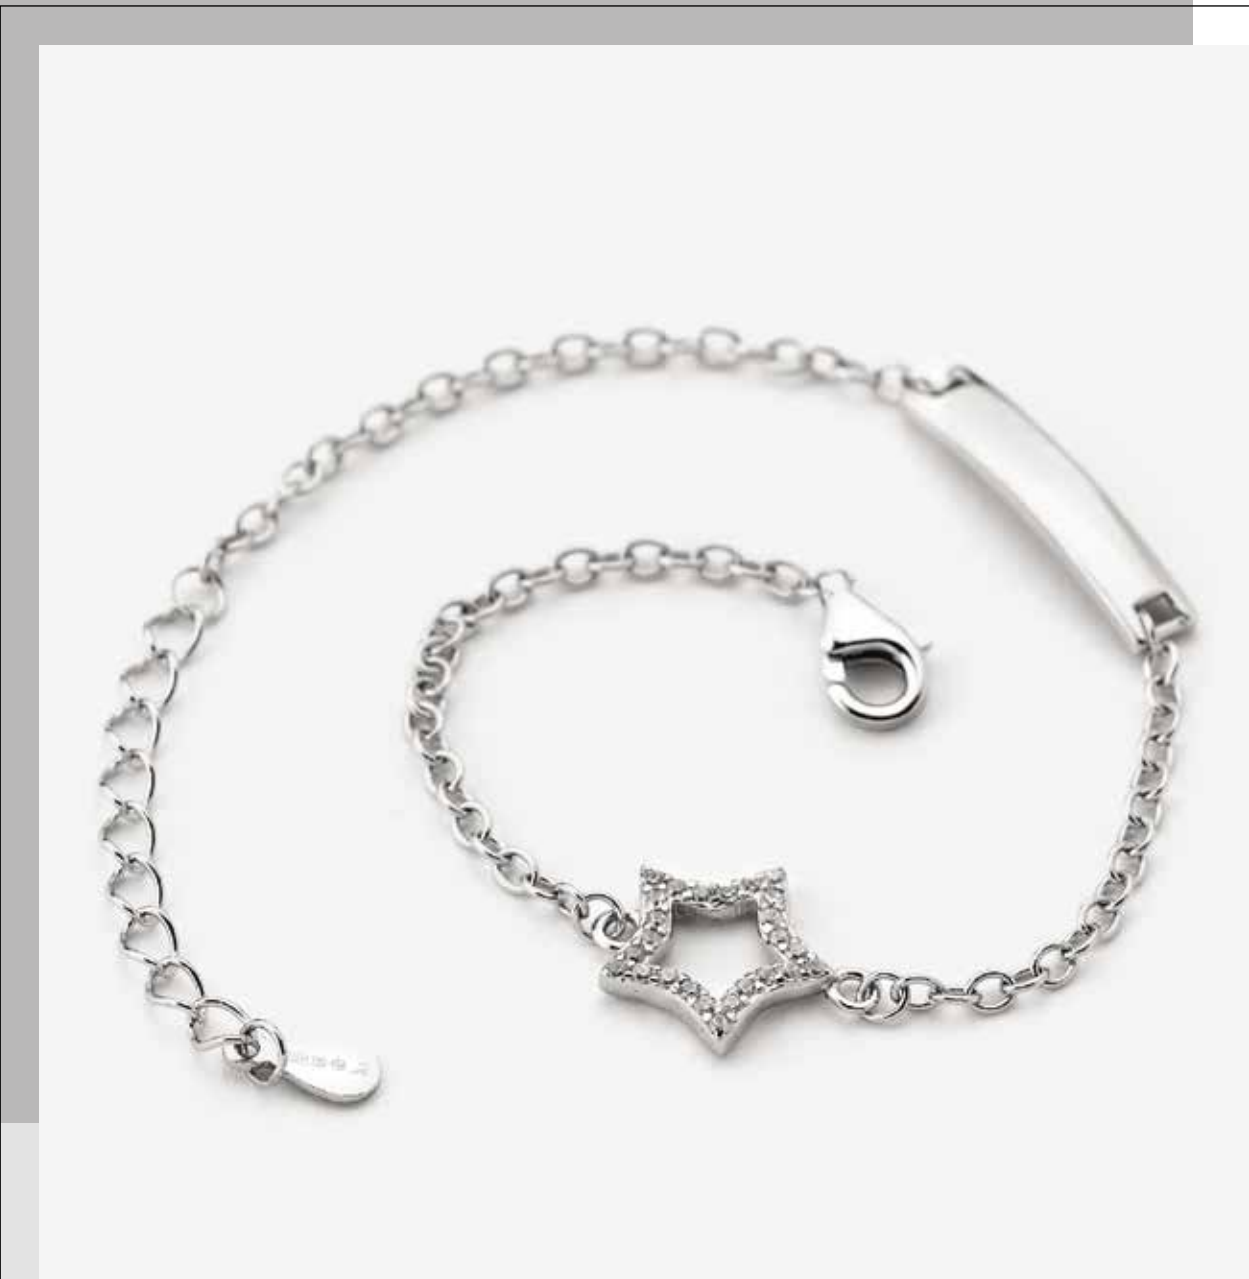

**Bracciale**  
BP0151 / € 33

**Bracciale**  
BP0152 / € 33

**Bracciale**  
BP0153 / € 33

**Bracciale**  
BP0154 / € 33

**Bracciale**  
BS0145 / € 39

**Bracciale**  
BS0146 / € 39

**Bracciale**  
BS0147 / € 39

**Bracciale**  
BS0148 / € 39

**Bracciale**  
BS0149 / € 39

**Bracciale**  
BS0150 / € 39

**Bracciale**  
BS0151 / € 39

**Bracciale**  
BS0152 / € 39

**Parure**  
SF0007 / € 24

**Parure**  
SF0008 / € 24

**Orecchini**  
OF0001 / € 19