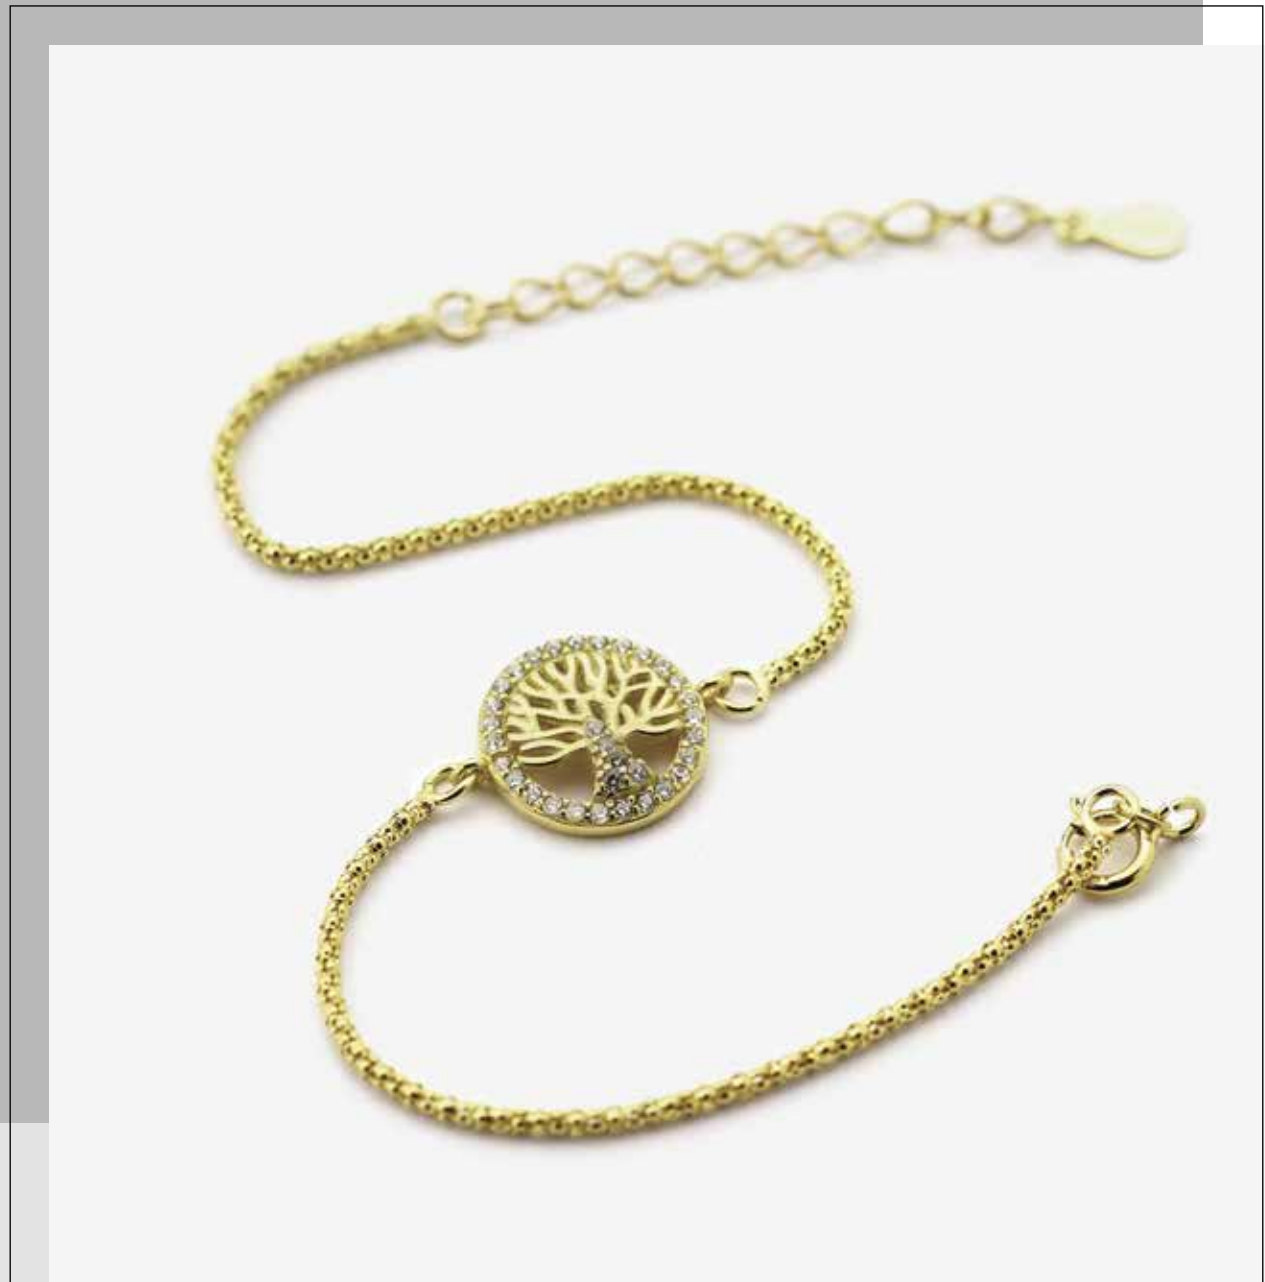

**Collana**  
CS0120 / € 31

**Collana**  
CS0121 / € 31

**Collana**  
CS0122 / € 31

**Collana**  
CS0123 / € 49

**Collana**  
CS0124 / € 49

**Collana**  
CS0125 / € 49

**Bracciale**  
BS0030 / € 29

**Bracciale**  
BS0031 / € 39

**Orecchini**  
OS0036 / € 29

**Orecchini**  
OS0037 / € 29

**Orecchini**  
OS0038 / € 29

Collezione **CLS097** - € 399

Collezione composta da  
6 ciondoli con catena cm 42, 2 bracciali, 3 orecchini,  
in argento 925 dorato

**Collana** CS0349 / € 49    **Collana** CS0350 / € 49    **Collana** CS0351 / € 49    **Collana** CS0352 / € 31    **Collana** CS0353 / € 31    **Collana** CS0354 / € 31

**Bracciale**  
BS0100 / € 36

**Bracciale**  
BS0101 / € 36