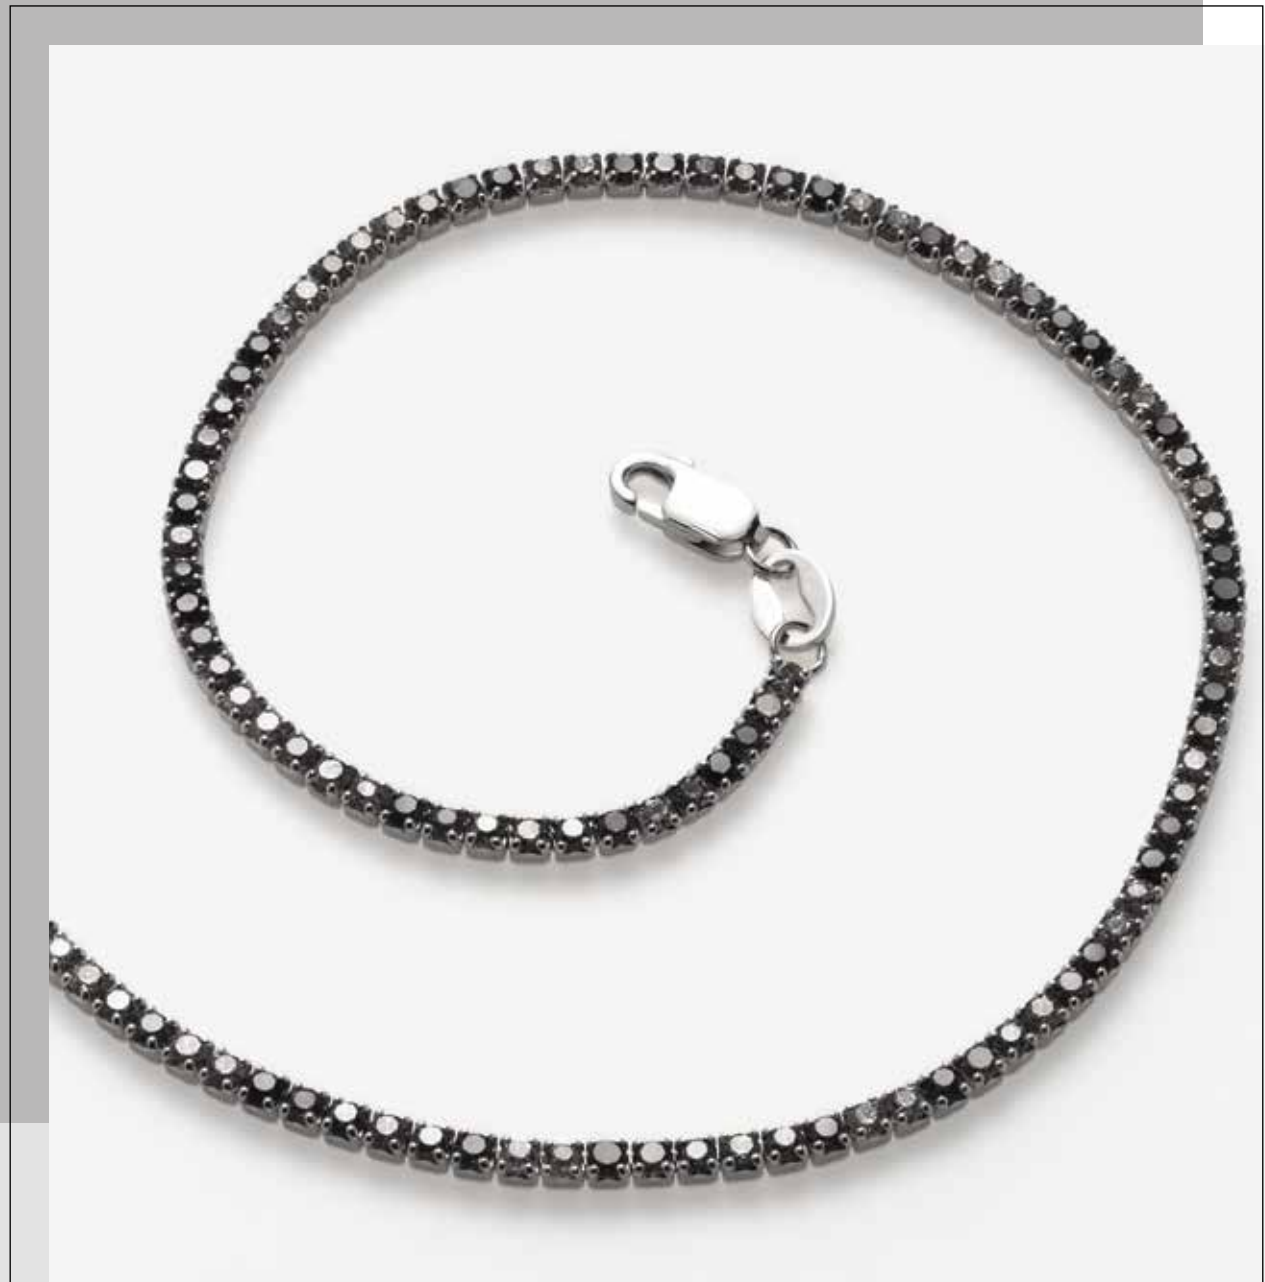

# Tennis

Collezione composta da  
4 collana tennis  
in argento 925 rodiato/oro/gold rosé e zirconi

99

ARGENTO 925

**Collana**  
CN0172 / € 69

**Collana**  
CN0173 / € 69

**Collana**  
CN0174 / € 69

**Collana**  
CN0175 / € 69