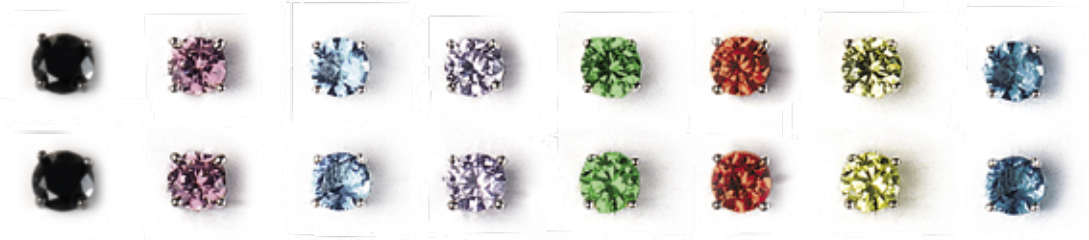

**NOVITÀ 2024**

Collezione **CLS100** - € 309,60

Collezione composta da  
24 orecchini  
in argento 925 rodiato e zirconi

**8 paia di Orecchini assortiti**  
3 mm  
OS0069 / € 12,90 al paio

**8 paia di Orecchini assortiti**  
4 mm  
OS0067 / € 12,90 al paio

**8 paia di Orecchini assortiti**  
5 mm  
OS0245 / € 12,90 al paio

Collezione **CLS127** - € 231

Collezione composta da  
7 piercing in argento 925 rodato e zirconi

**Piercing**  
ES0001 / € 33

**Piercing**  
ES0002 / € 33