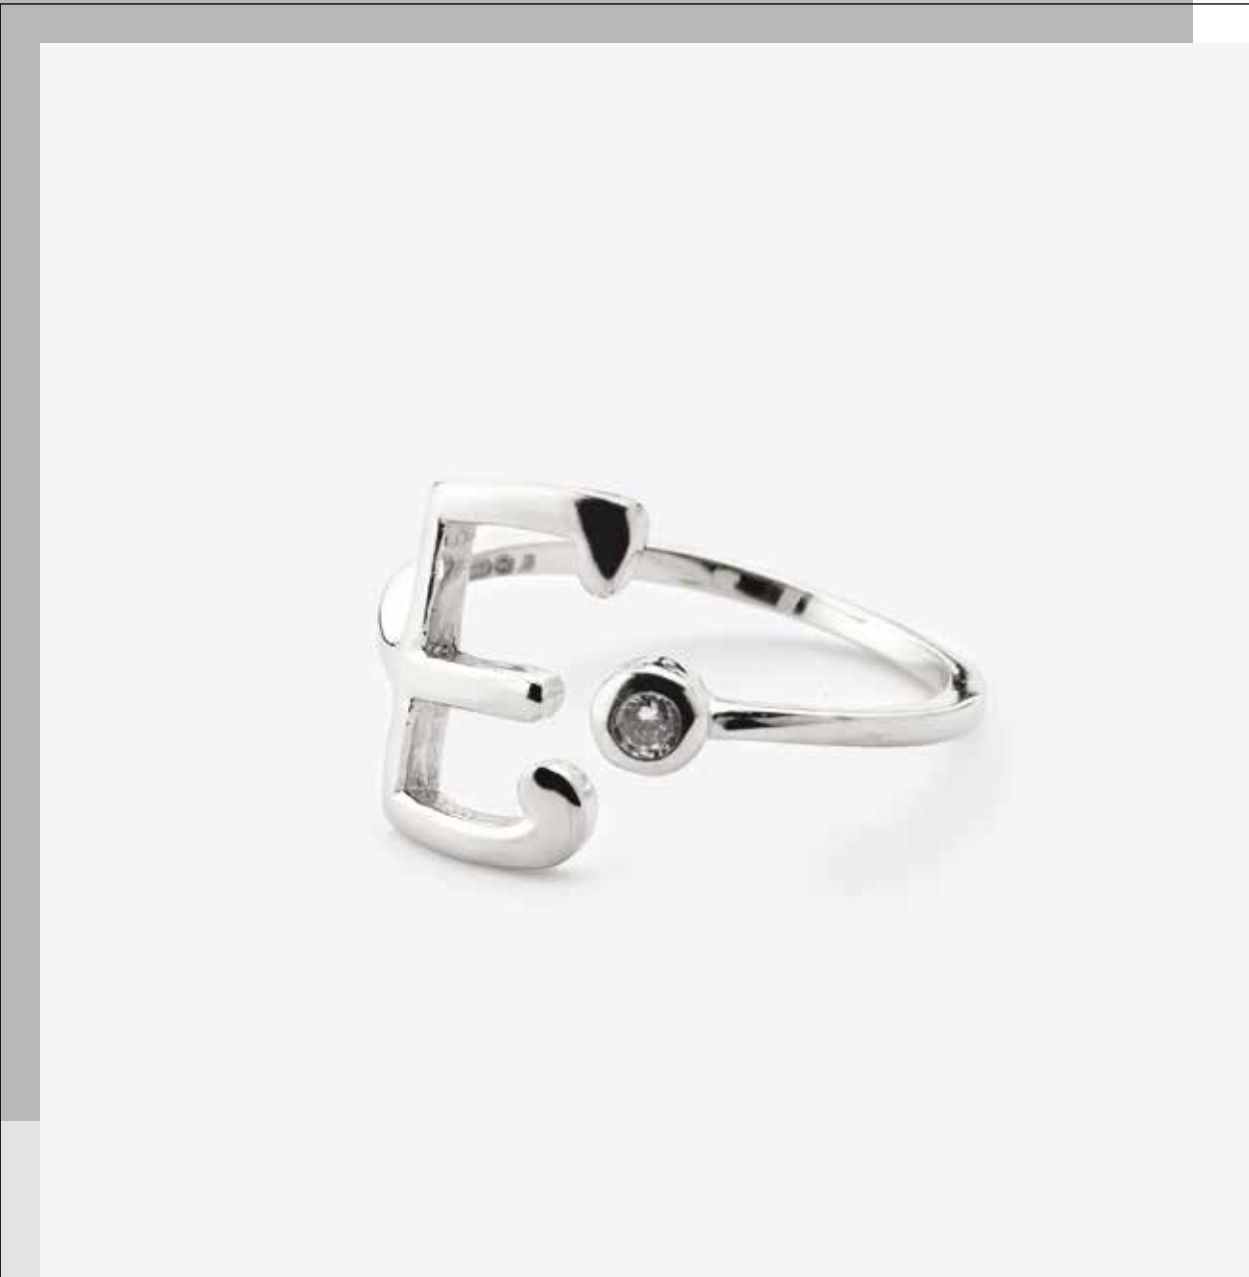

**Y**

**Orecchini**  
 ON0119  
 € 13,90

**Z**

**Orecchini**  
 ON0120  
 € 13,90

Collezione **CLS094** - € 480  
**Acquistabile anche singolarmente**

Collezione composta da  
 20 anelli regolabili  
 in argento 925 rodiato e zirconi