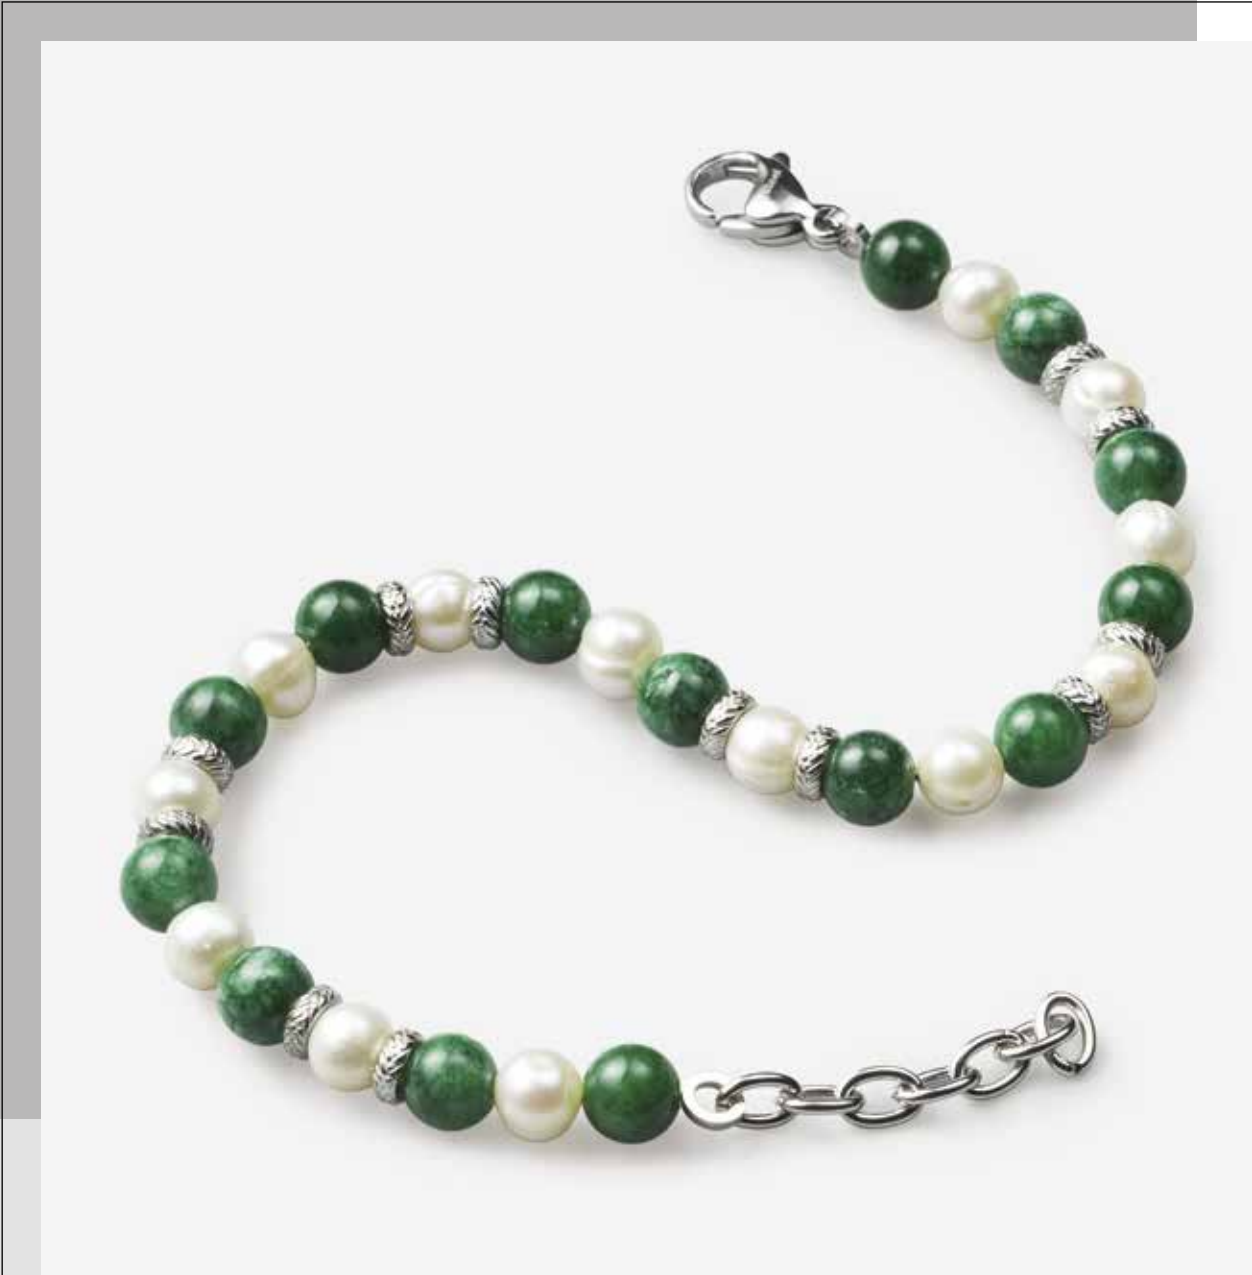

**Bracciale**  
BZ0006 / € 29

**Bracciale**  
BZ0007 / € 29

**Bracciale**  
BZ0008 / € 29

Collezione CLJ155 - € 330

Collezione composta da 10 bracciali in acciaio, pietre e perle naturali

**Bracciale**  
BJ0760 / € 39

**Bracciale**  
BJ0761 / € 39

**Bracciale**  
BJ0762 / € 39

**Bracciale**  
BJ0763 / € 39

**Bracciale**  
BJ0764 / € 29

**Bracciale**  
BJ0765 / € 29

**Bracciale**  
BJ0766 / € 29

**Bracciale**  
BJ0767 / € 29