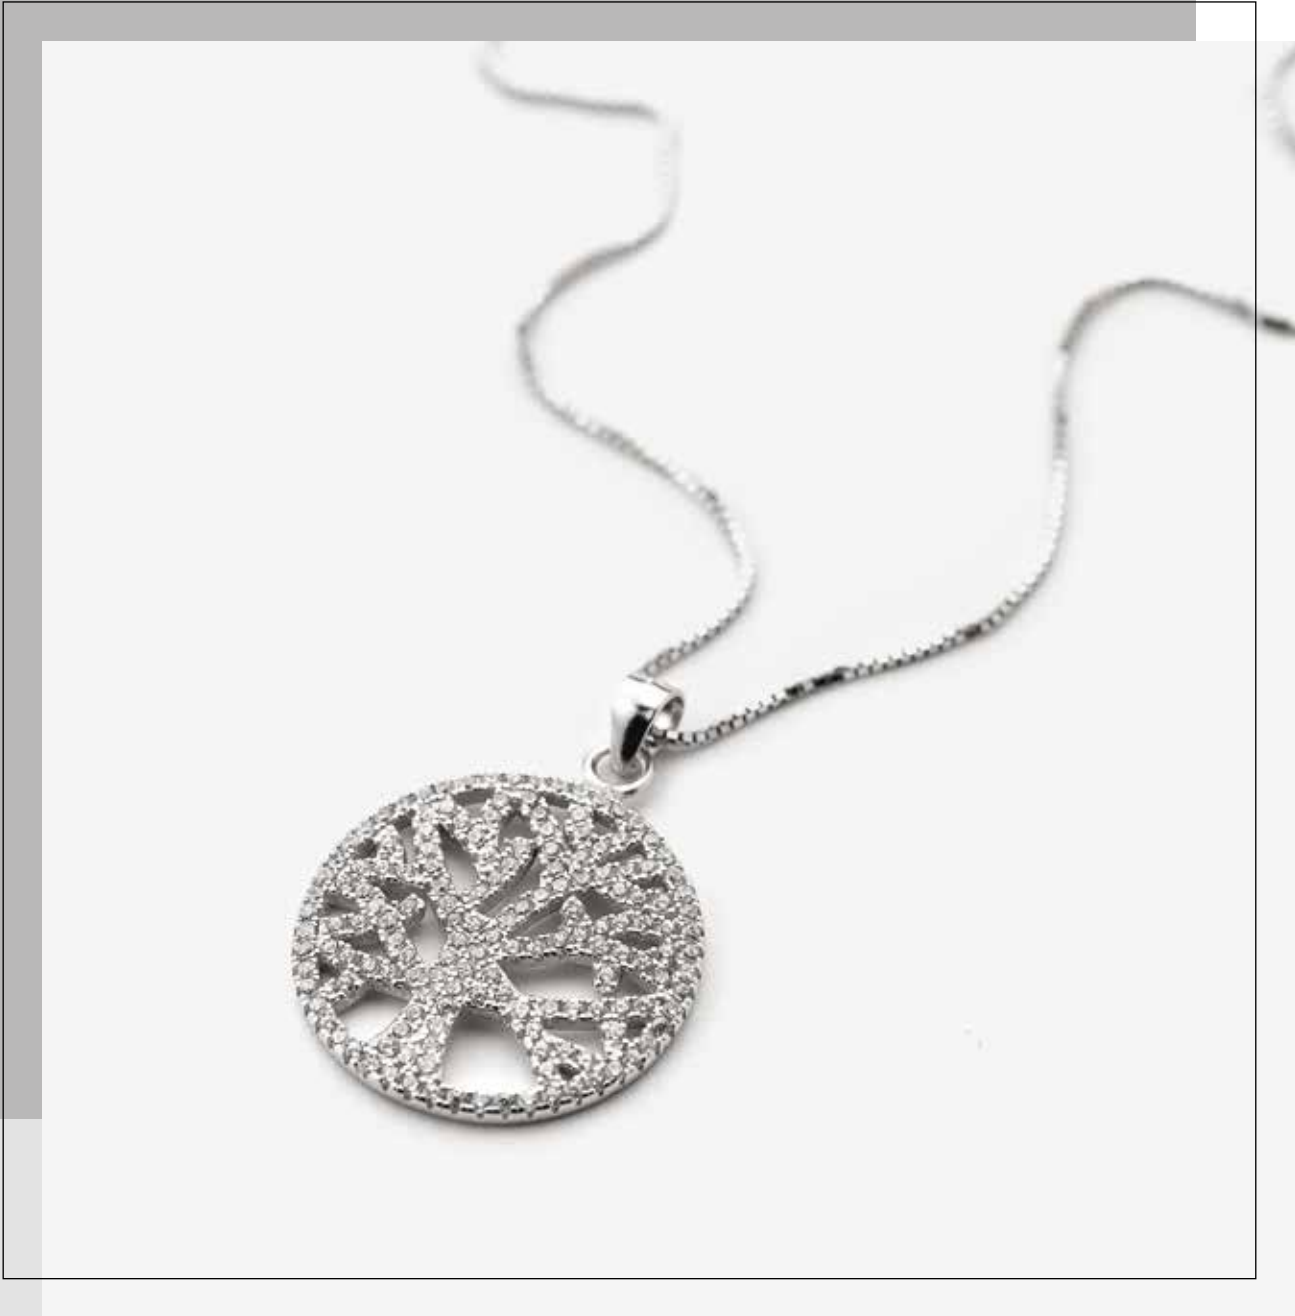

**Anello**  
AN0001 / € 29

**Anello**  
AN0002 / € 29

**Anello**  
AN0003 / € 29

**Anello**  
AN0004 / € 29

Collezione **CLS016** - € 395

Collezione composta da  
6 ciondoli con catena cm 42, 3 orecchini e 2 bracciali  
in argento 925 rodiato e zirconi