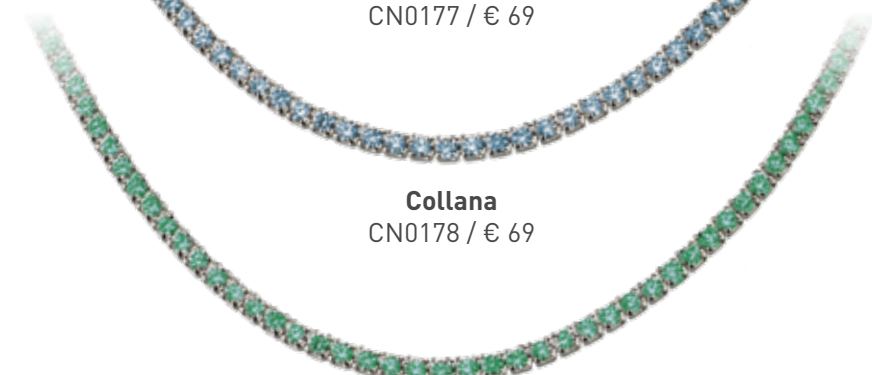

# Tennis

Collezione composta da  
4 collana tennis  
in argento 925 rodiato/oro/gold rosé e zirconi

99

ARGENTO 925

**Collana**  
CN0172 / € 69

**Collana**  
CN0173 / € 69

**Collana**  
CN0174 / € 69

**Collana**  
CN0175 / € 69

**Collana**  
CN0176 / € 69

**Collana**  
CN0177 / € 69

**Collana**  
CN0178 / € 69

**Collana**  
CN0179 / € 69

Collezione **CLN045** - € 410

Collezione composta da  
2 collane cm 45 e 6 bracciali  
in argento 925 rodiato/gold rosé e zirconi