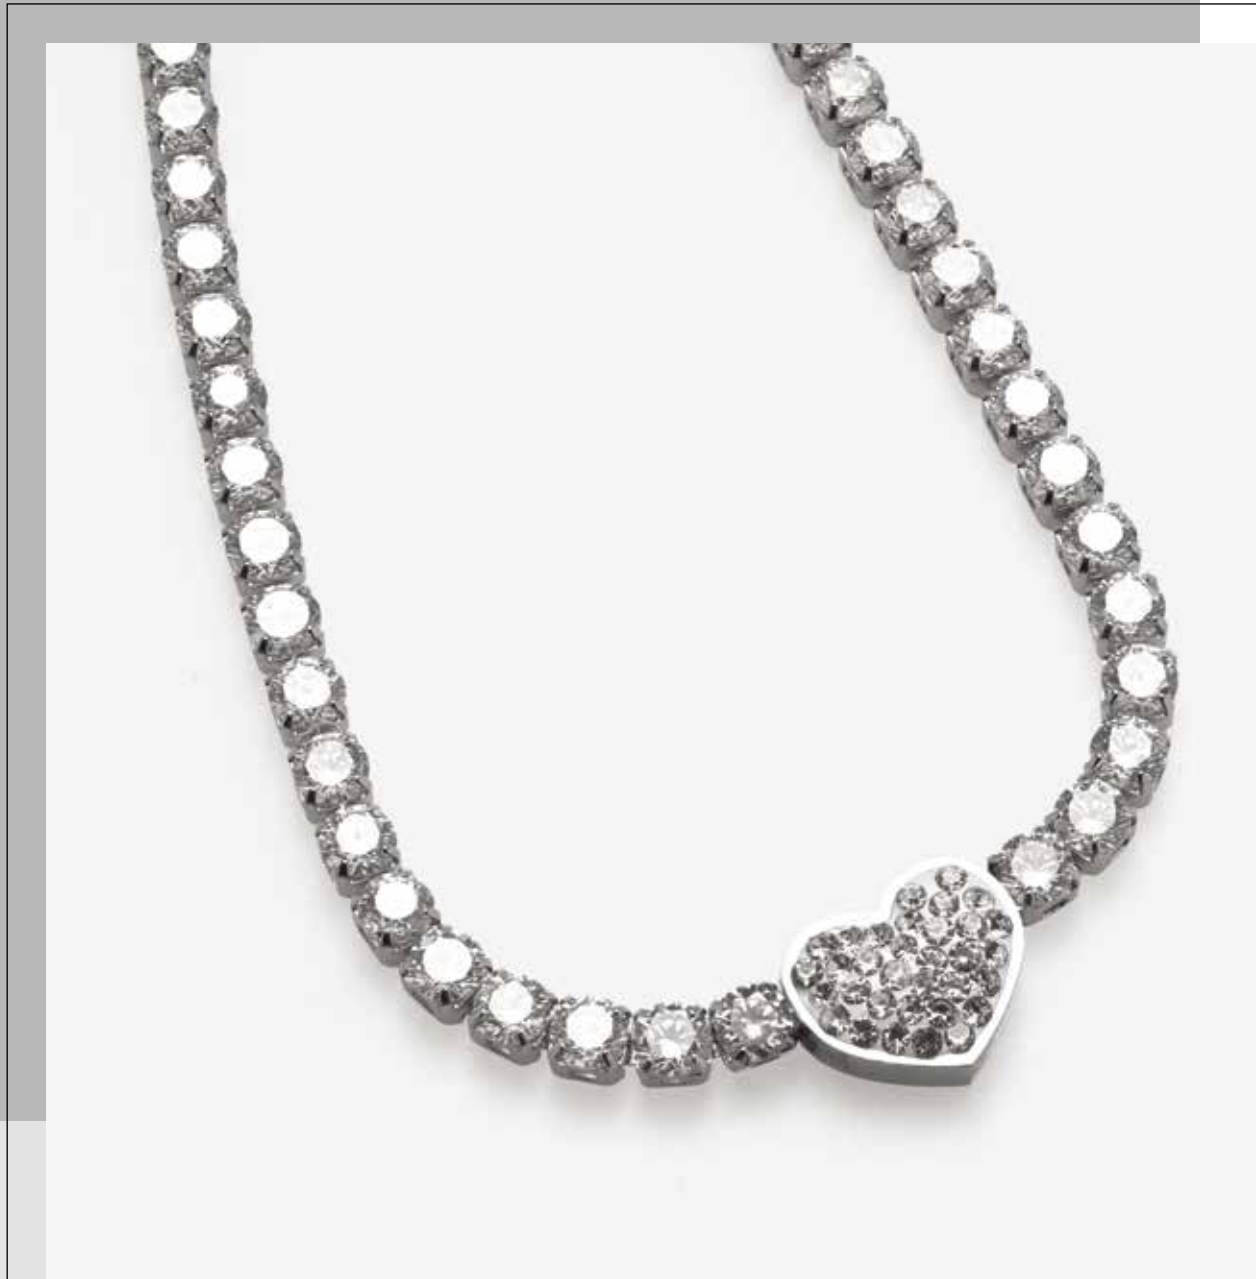

**Bracciale**  
BJ0439 / € 27

**Bracciale**  
BJ0440 / € 27

**Bracciale**  
BJ0441 / € 27

**Bracciale**  
BJ0442 / € 27

Collezione CLJ116 - € 234

Collezione composta da  
6 collane da cm 42  
in acciaio e zirconi