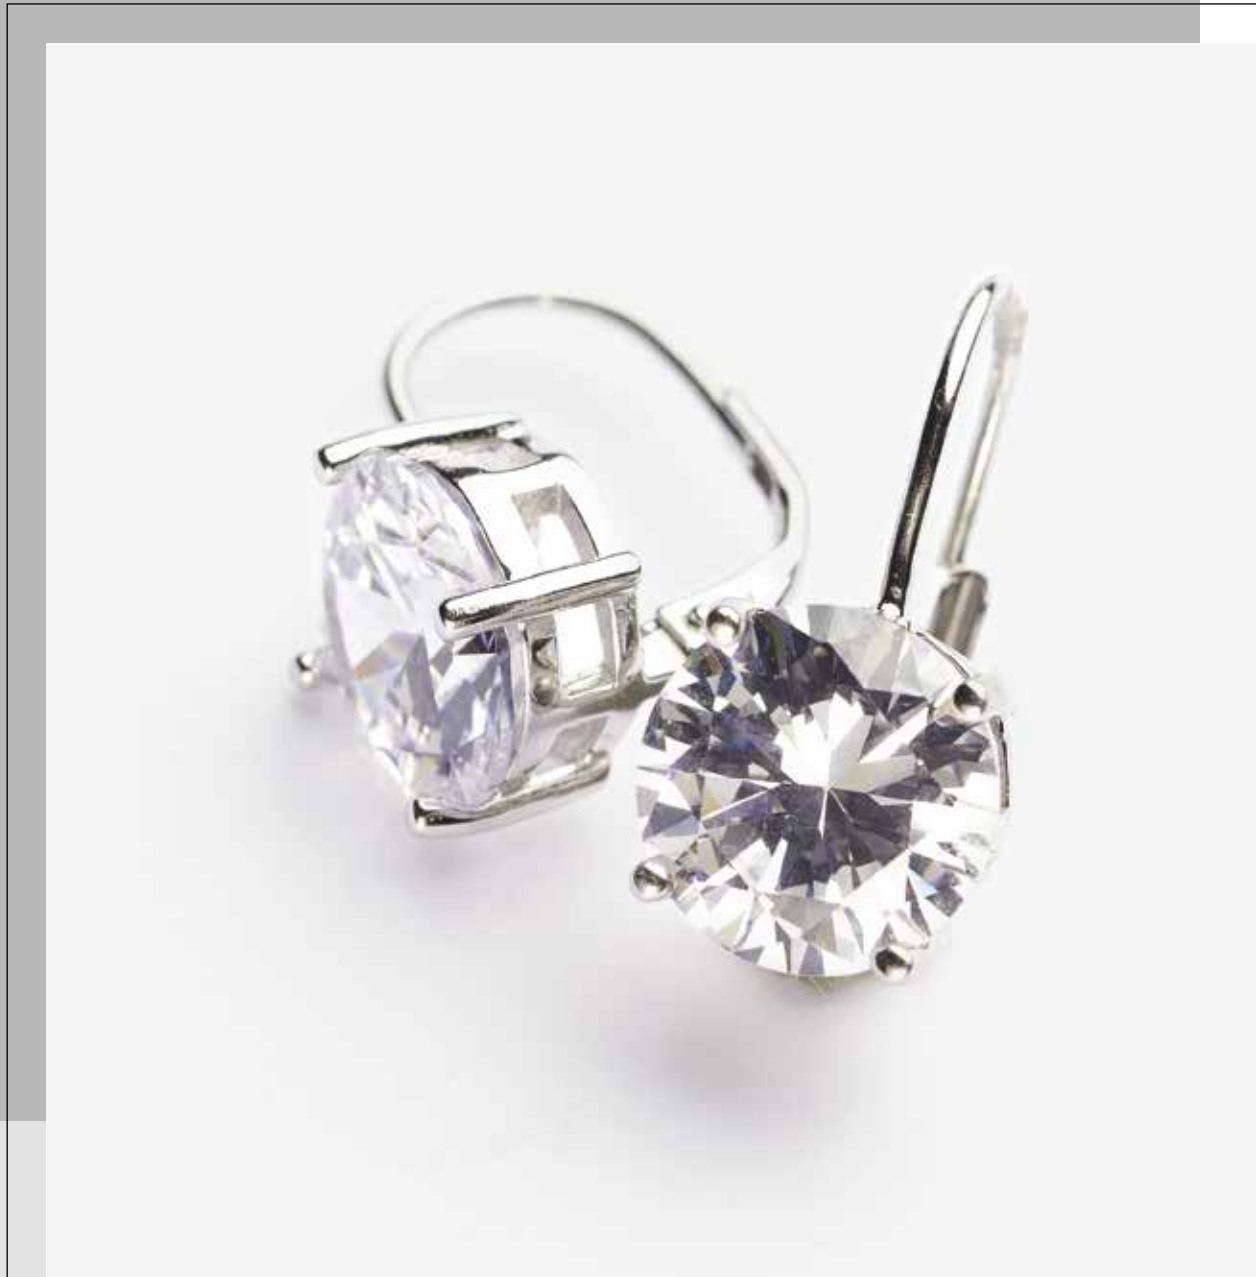

4 mm

**Orecchini
3 paia**

ON0165 / € 27 al paio

6 mm

**Orecchini
2 paia**

ON0166 / € 33 al paio

4 mm

**Orecchini
2 paia**

ON0167 / € 36 al paio

5 mm

**Orecchini
1 paia**

ON0168 / € 39 al paio

NOVITÀ 2024