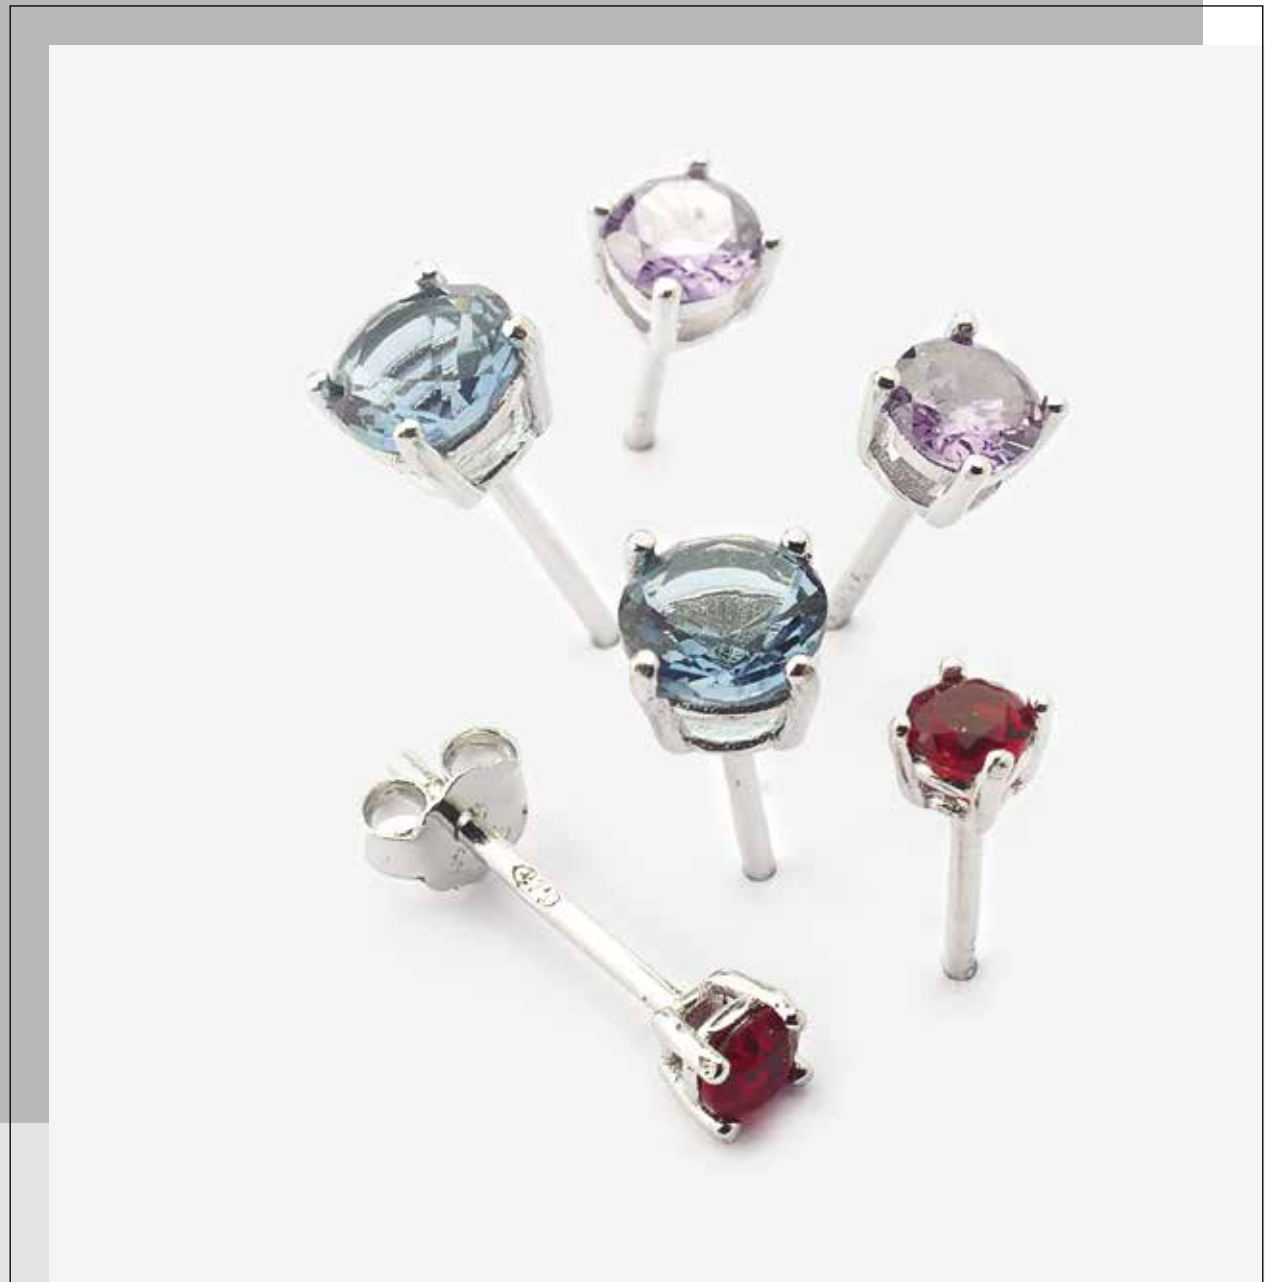

Collezione **CLS100** - € 309,60

Collezione composta da
24 orecchini
in argento 925 rodiato e zirconi

8 paia di Orecchini assortiti
3 mm
OS0069 / € 12,90 al paio