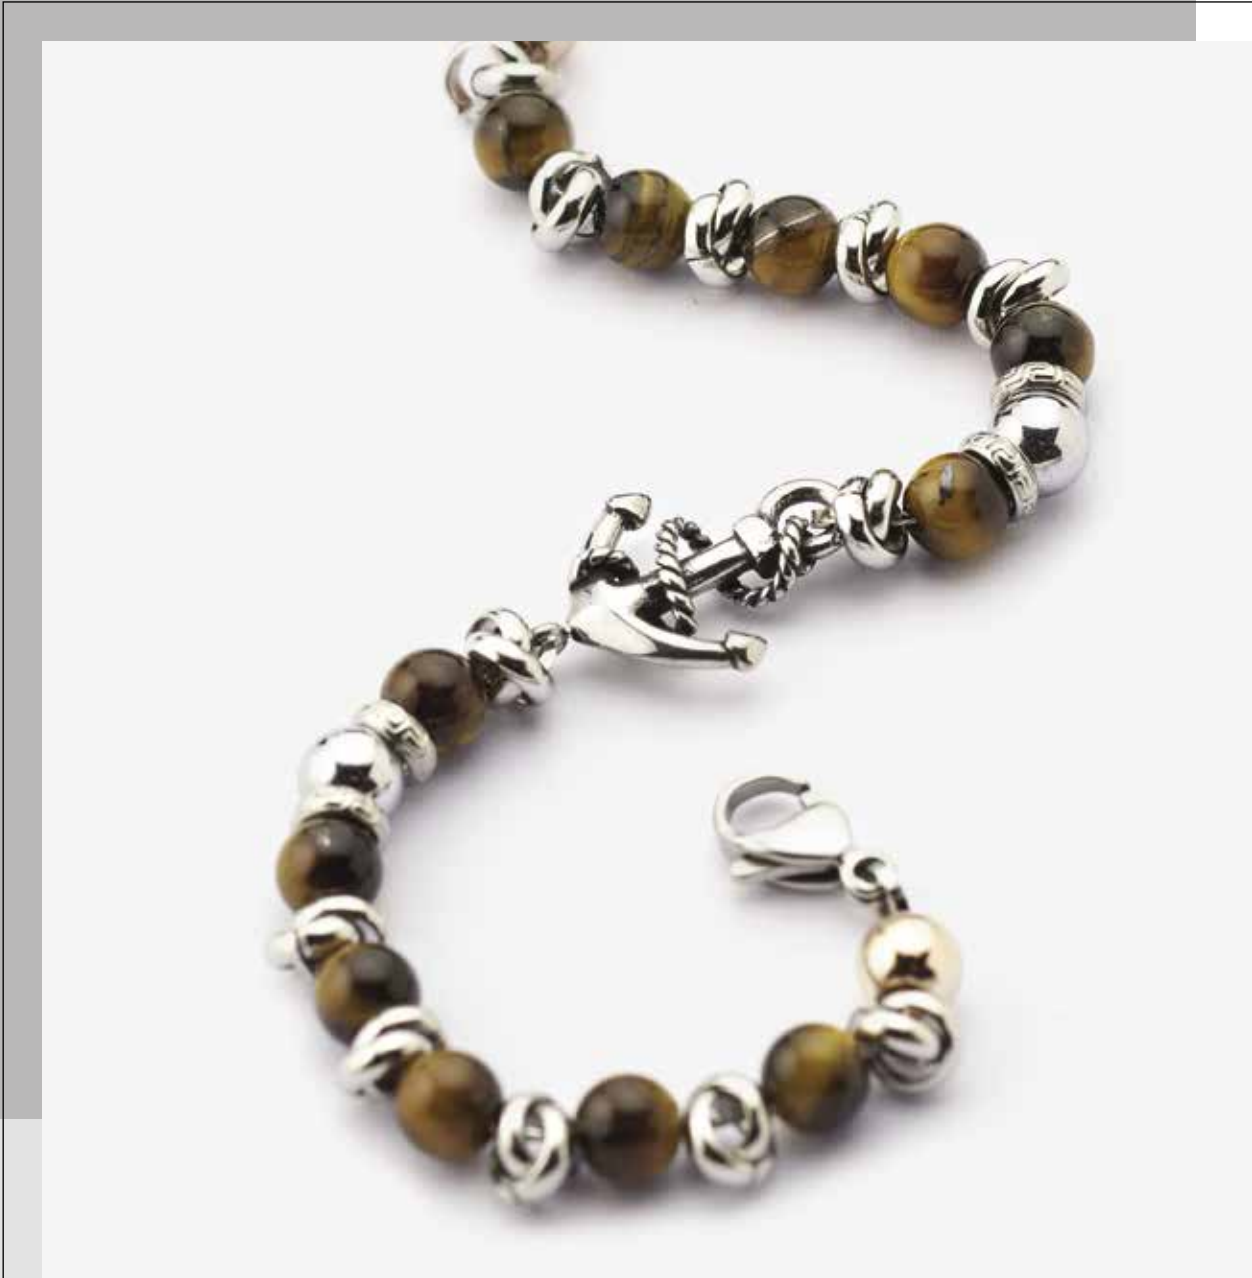

**Bracciale**  
BJ0982 / € 29,90

**Bracciale**  
BJ0983 / € 29,90

**Bracciale**  
BJ0984 / € 29,90

**Bracciale**  
BJ0985 / € 29,90

NOVITÀ 2024

Collezione **CLJ066** - € 248

Collezione composta da  
8 bracciali  
in acciaio e pietre naturali