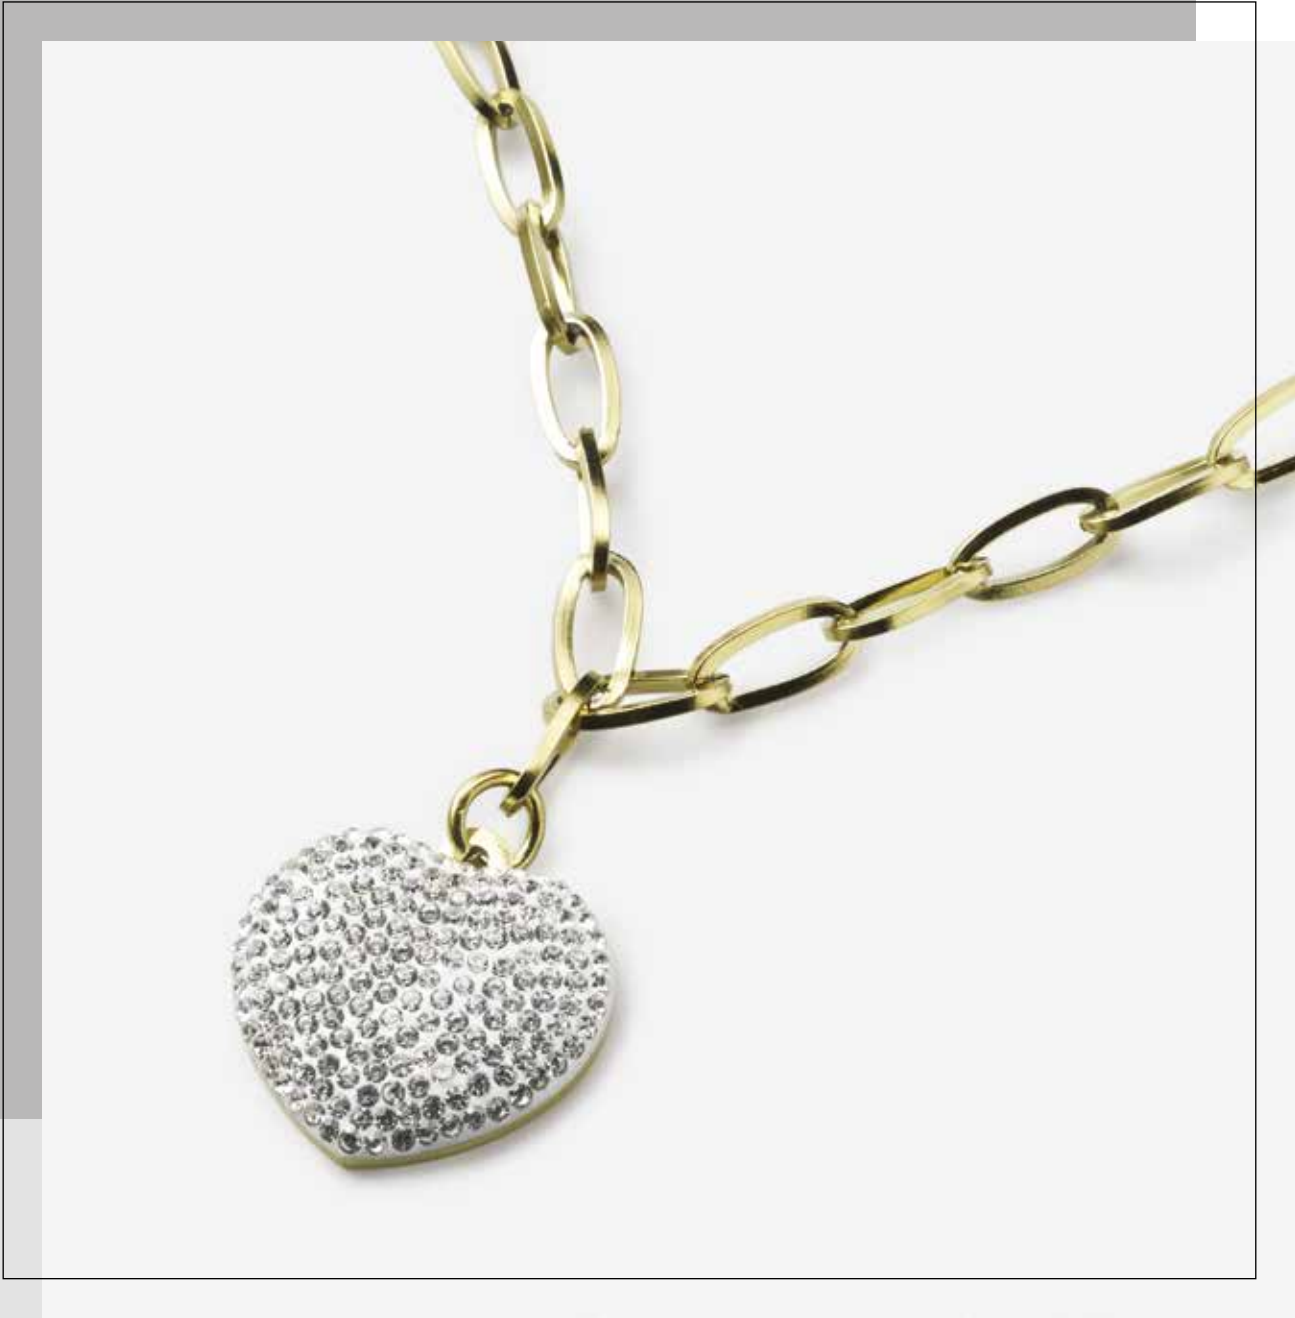

Collezione **CLJ072** - € 152

Collezione composta da  
8 collane cm 42  
in acciaio

**Collana**  
CJ0142 / € 19

**Collana**  
CJ0143 / € 19

**Collana**  
CJ0144 / € 19

**Collana**  
CJ0145 / € 19

**Collana**  
CJ0146 / € 19

**Collana**  
CJ0147 / € 19

**Collana**  
CJ0148 / € 19

**Collana**  
CJ0149 / € 19

Collezione **CLJ144** - € 144

Collezione composta da  
4 collane cm 60 e 2 collane cm 45  
in acciaio e zirconi

**Collana**  
CJ0341 / € 24