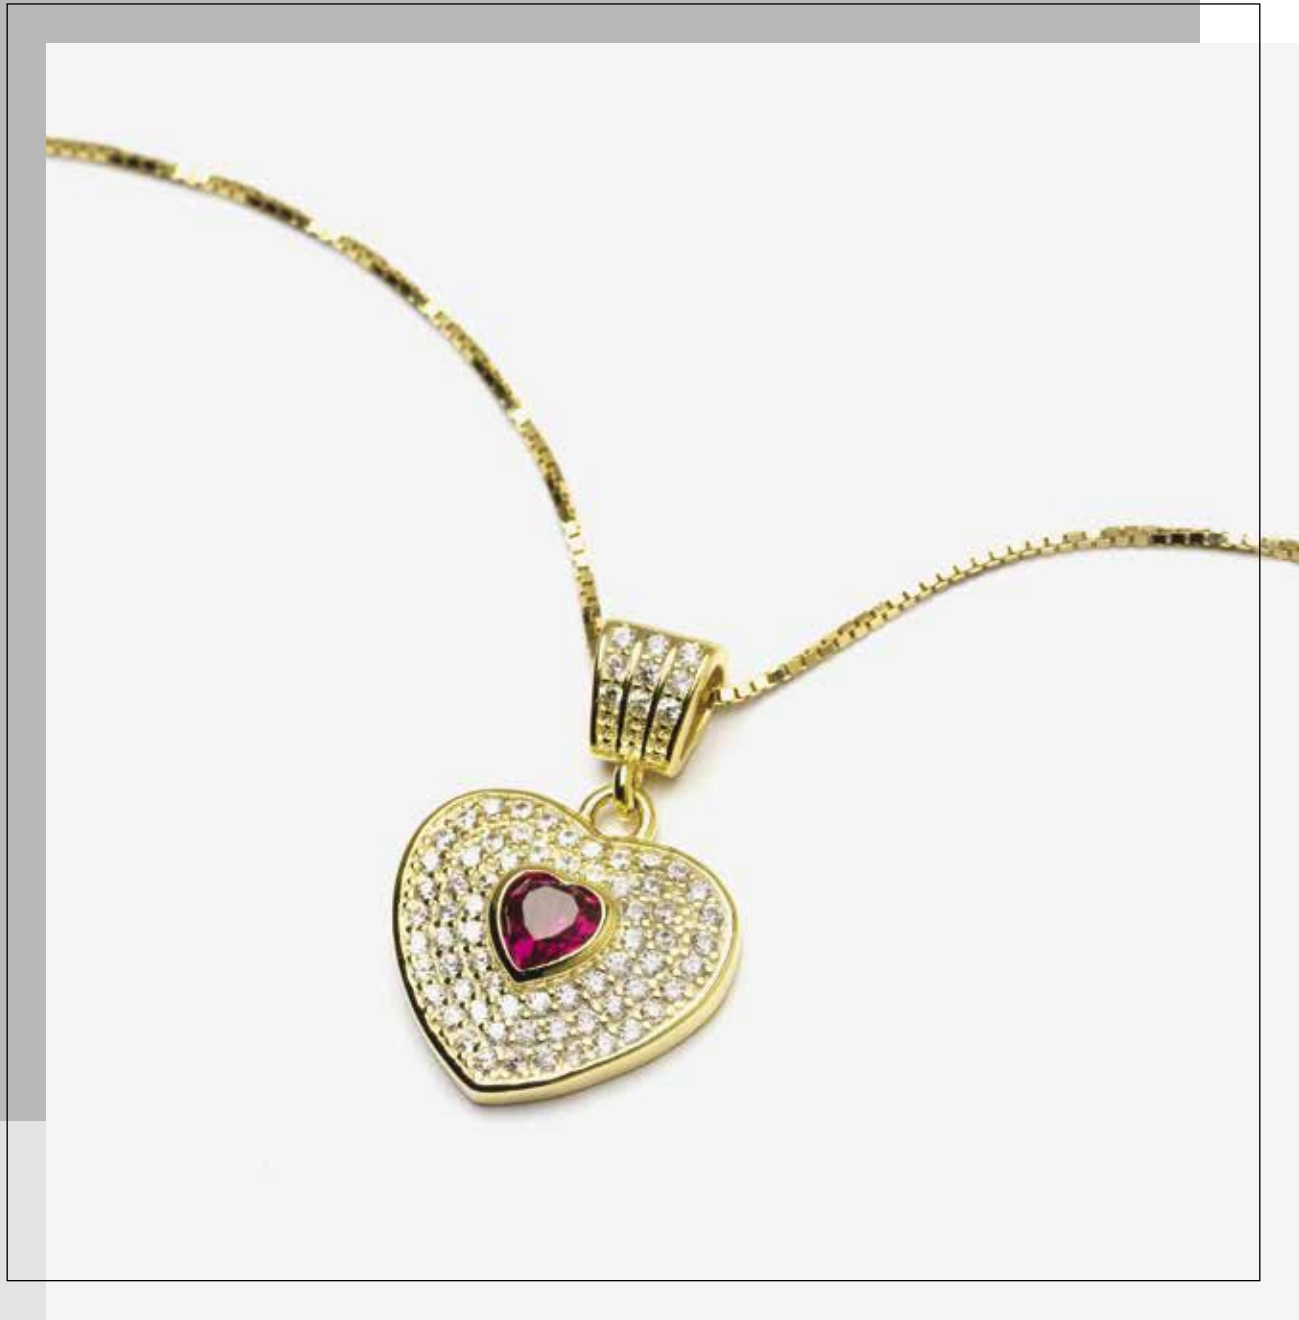

Collezione **CLN063** - € 312

Collezione composta da
8 ciondoli con catena cm 42
in argento 925 rodiato/dorato e zirconi