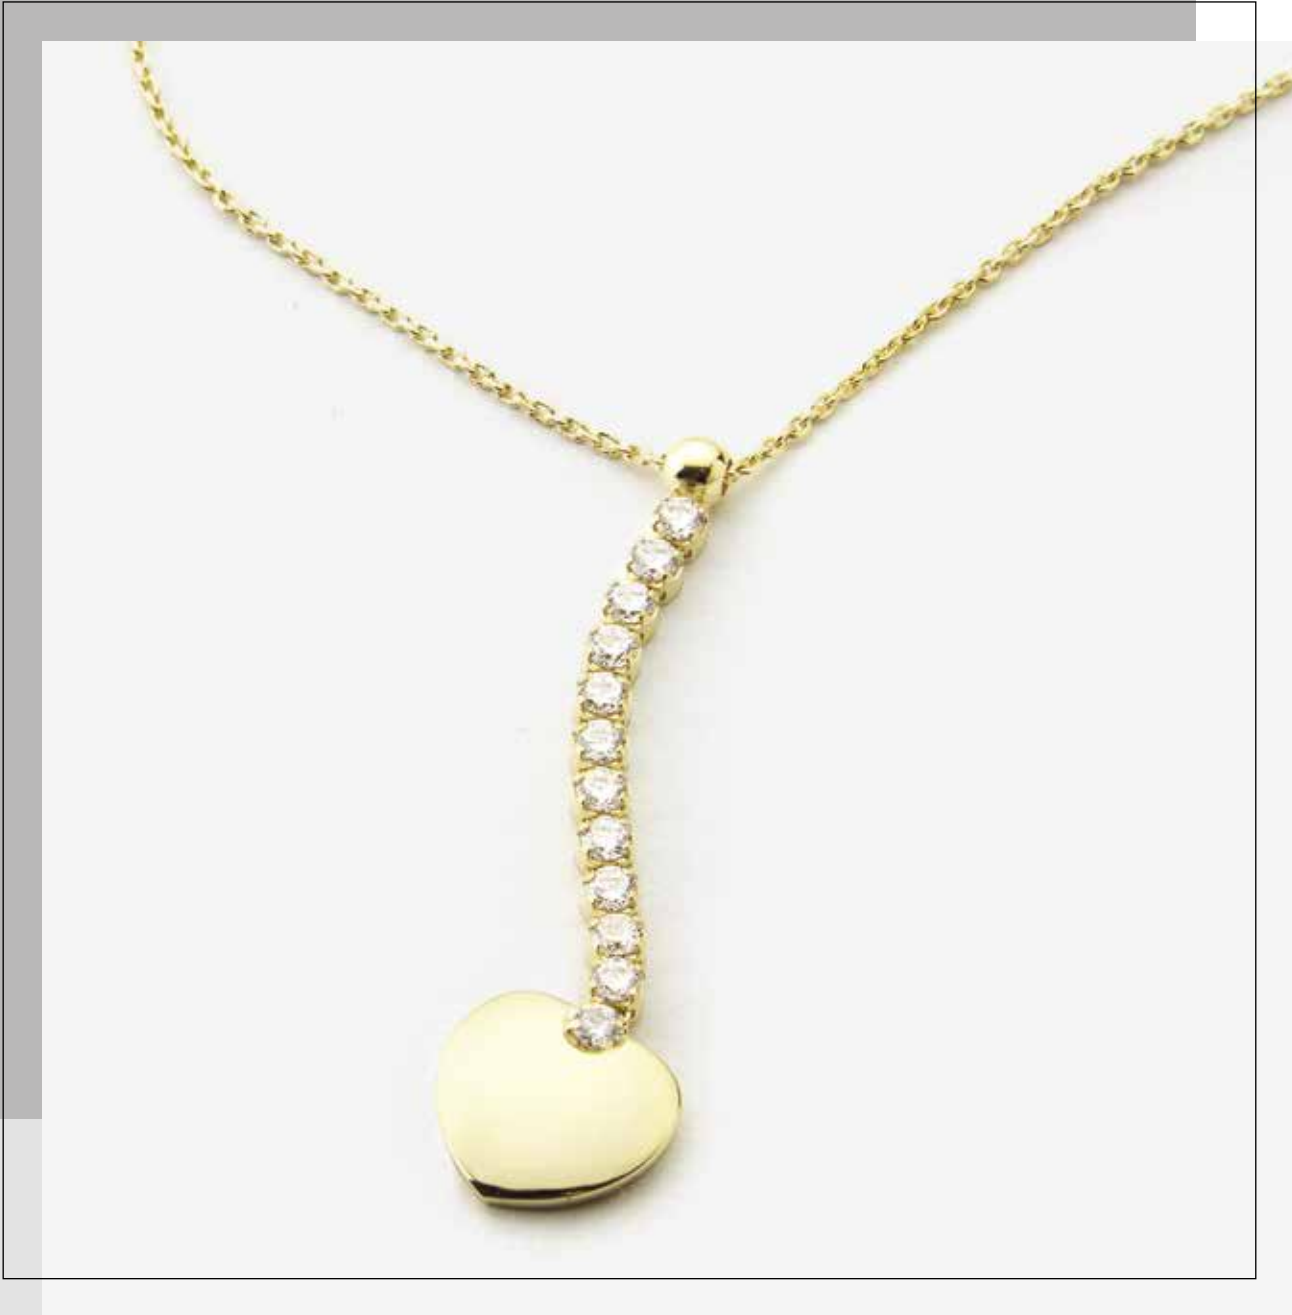

# Carina

Collezione **CLP026** - € 255

Collezione composta da  
3 collane e 3 bracciali  
in argento 925 rodiato/oro/gold rosé e zirconi

21

ARGENTO 925

**Collana**  
CP0060 / € 49

**Collana**  
CP0061 / € 49

**Collana**  
CP0062 / € 49

**Bracciale**  
BP0100 / € 36

**Bracciale**  
BP0101 / € 36

**Bracciale**  
BP0102 / € 36

100% MADE IN ITALY

# Yara

23

ARGENTO 925

Collezione **CLP019** - € 300

Collezione composta da  
2 collane cm 45 e 6 bracciali  
in argento 925 rodiato/oro/gold rosé e zirconi

**Collana**  
CP0052 / € 42

**Collana**  
CP0053 / € 42