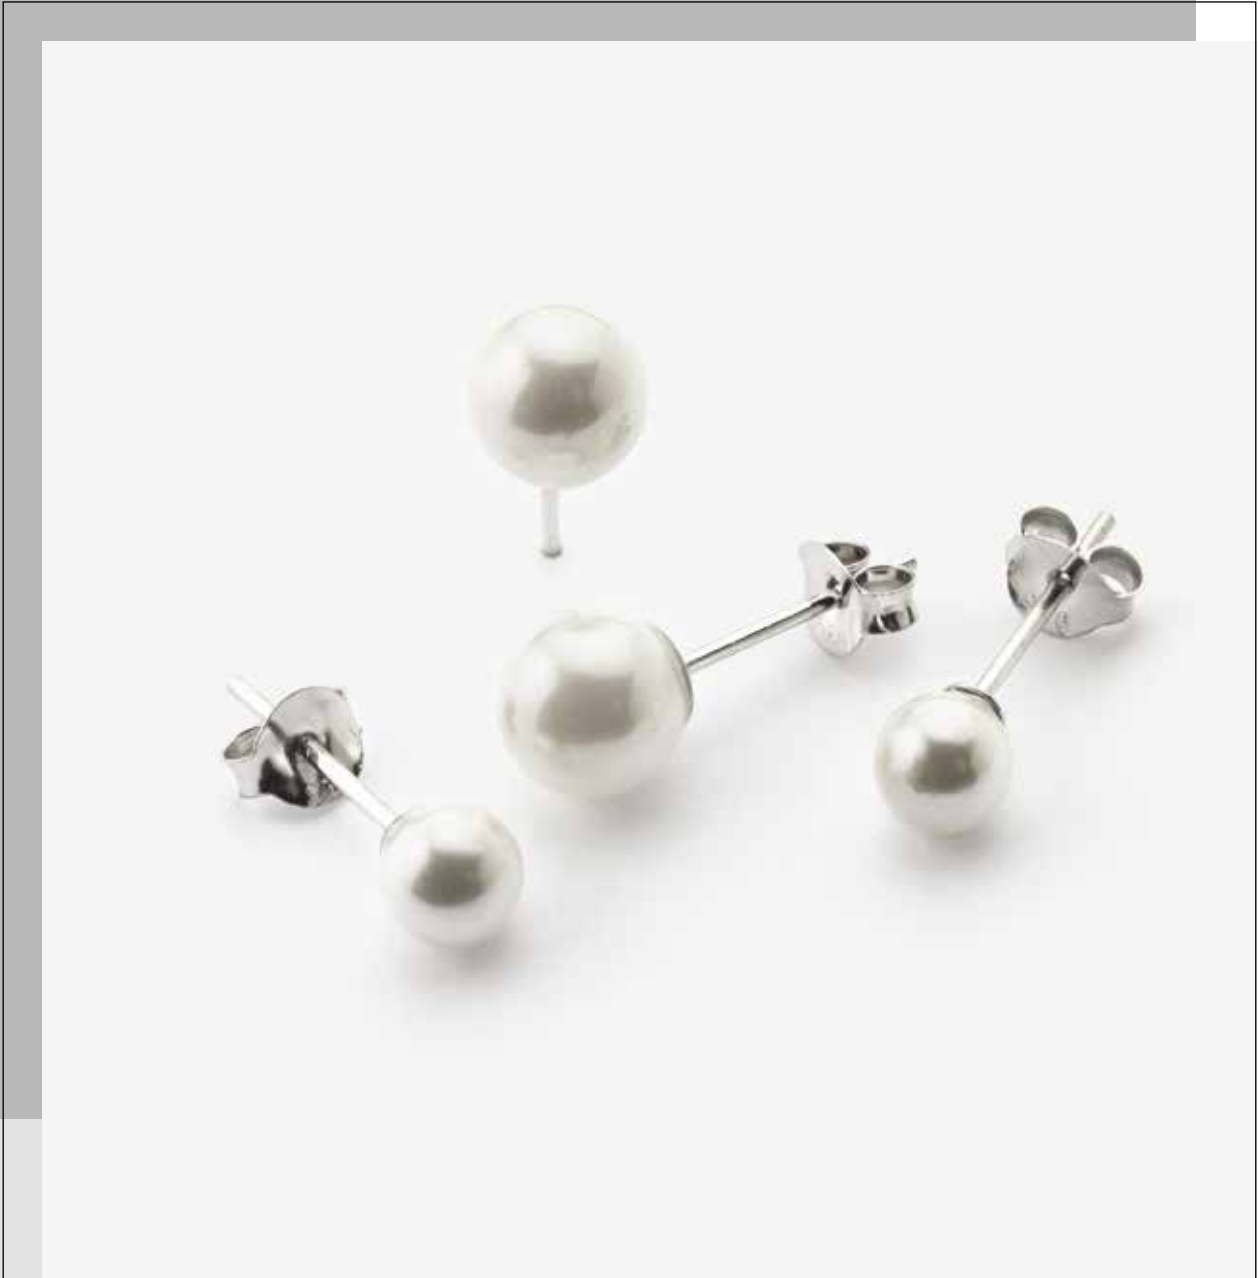

Collezione composta da  
 8 anelli regolabili  
 in argento 925 rodiato e zirconi

Per acquisto collezione completa  
 10% di sconto extra

**Anello**  
 AS0248 / € 59

**Anello**  
 AS0249 / € 59

**Anello**  
 AS0250 / € 59

**Anello**  
 AS0251 / € 59

**Anello**  
 AS0252 / € 59

**Anello**  
 AS0253 / € 59

**Anello**  
 AS0254 / € 59

**Anello**  
 AS0255 / € 59

Collezione **CLS057** - € 118,80

Collezione composta da  
12 orecchini  
in argento 925 rodato e perle di fiume

**3 paia di Orecchini**  
4 mm  
OS0070 / € 9,90 al paio

**3 paia di Orecchini**  
5 mm  
OS0072 / € 9,90 al paio

**3 paia di Orecchini**  
6 mm  
OS0071 / € 9,90 al paio

**3 paia di Orecchini**  
7 mm  
OS0073 / € 9,90 al paio