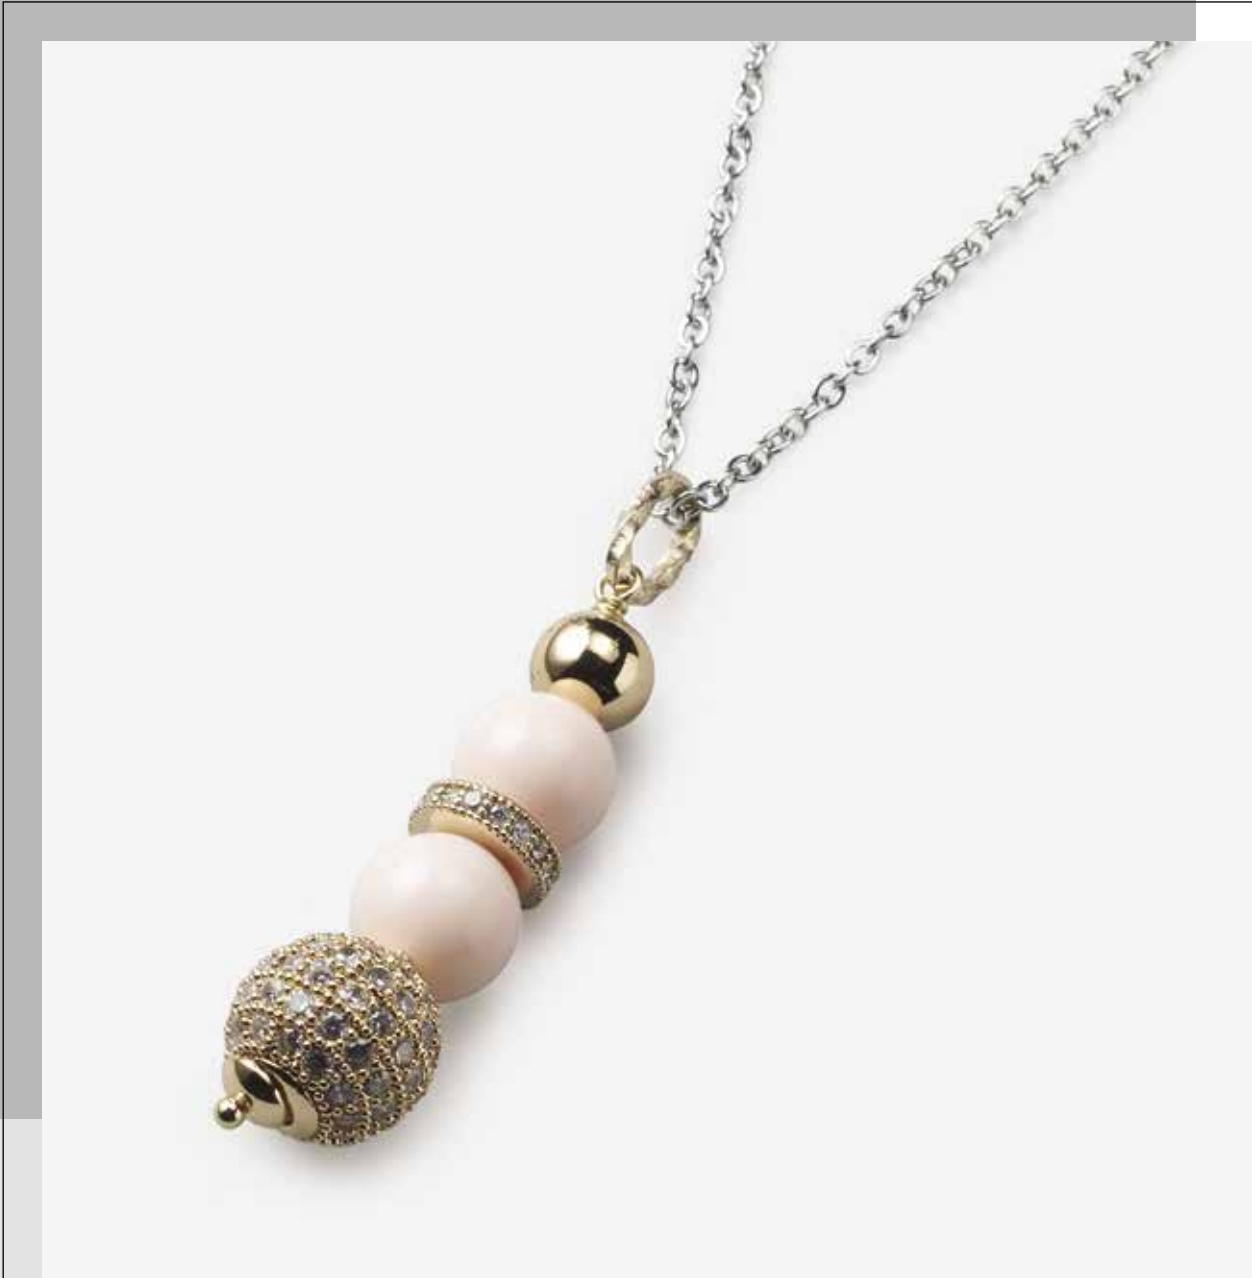

**Collana**  
CJ0405 / € 39  
perla ø 5 mm

**Collana**  
CJ0406 / € 39  
perla ø 5 mm

**Collana**  
CJ0407 / € 39  
perla ø 5 mm

**NOVITÀ 2024**

Collezione CLJ145 - € 190

Collezione composta da 10 ciondoli in bronzo, pietre e cristalli con catena cm 45+5 in acciaio