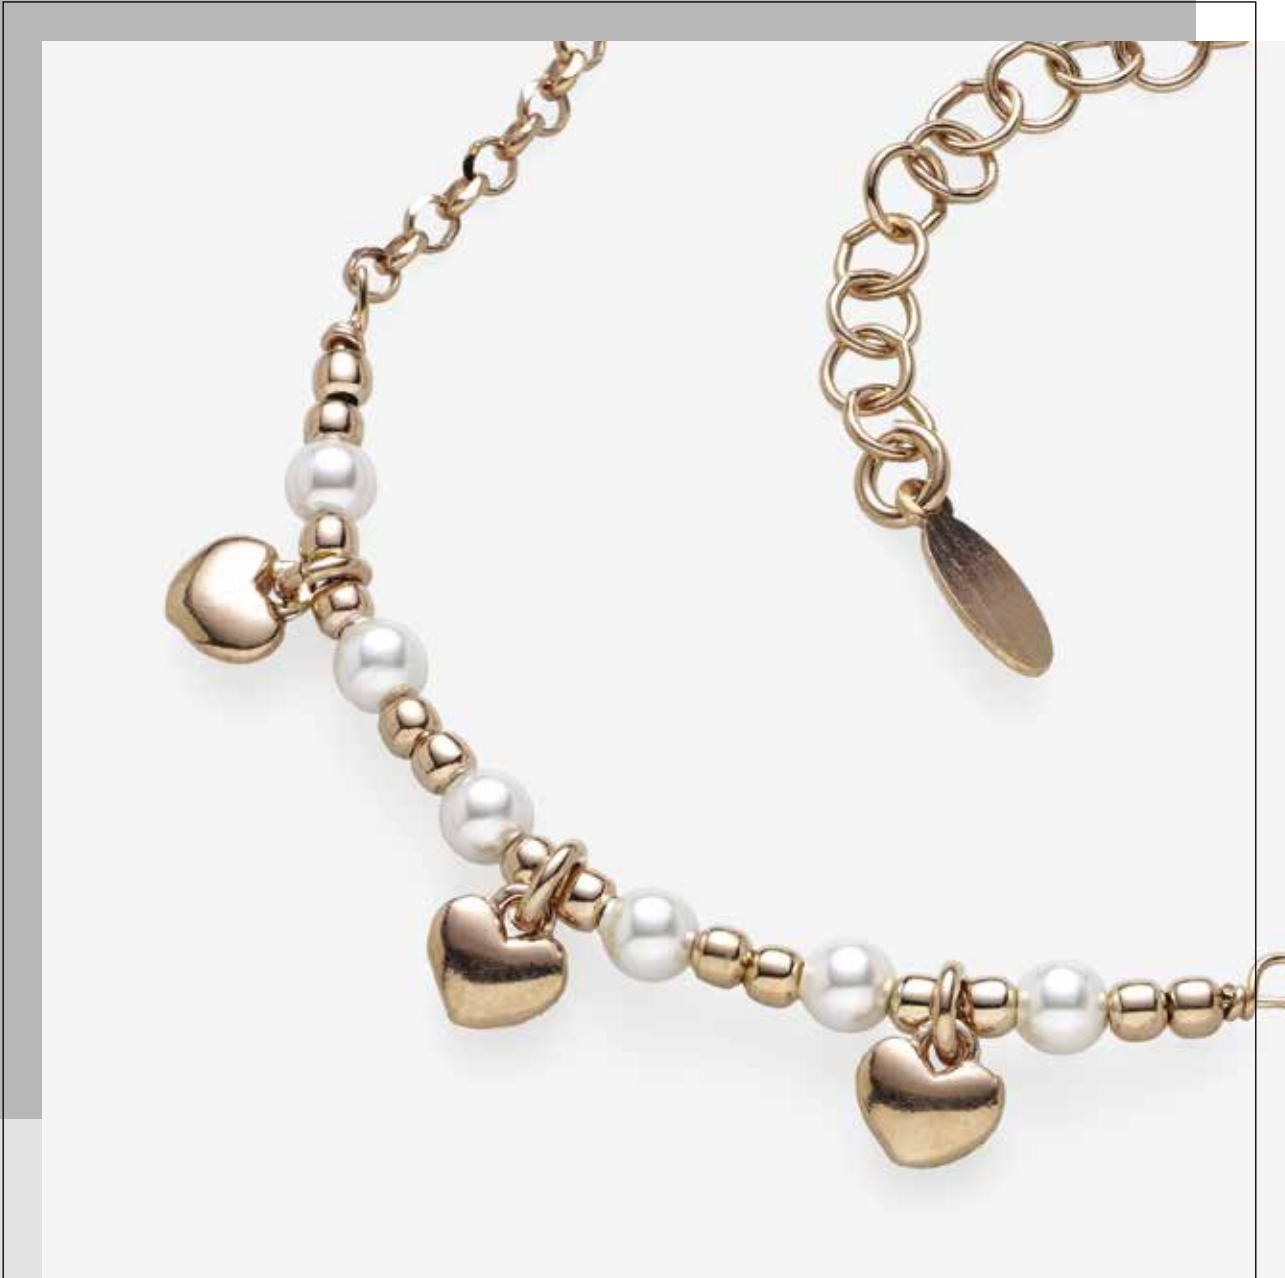

# Broche

Collezione **CLP031** - € 285

Collezione composta da  
9 bracciali  
in argento 925 rodiato/dorato/gold rosé e zirconi

**Bracciale**  
BP0122 / € 33

**Bracciale**  
BP0123 / € 33

**Bracciale**  
BP0124 / € 33

**Bracciale**  
BP0125 / € 33

**Bracciale**  
BP0126 / € 33

**Bracciale**  
BP0127 / € 33

**Bracciale**  
BP0128 / € 29

**Bracciale**  
BP0129 / € 29

**Bracciale**  
BP0130 / € 29

100% MADE IN ITALY

# Artemide New

Collezione **CLP030** - € 288

Collezione composta da  
8 bracciali  
in argento 925 rodiato/dorato/gold rosé, perle e zirconi

**Bracciale**  
BP0114 / € 36

**Bracciale**  
BP0115 / € 36

**Bracciale**  
BP0116 / € 36