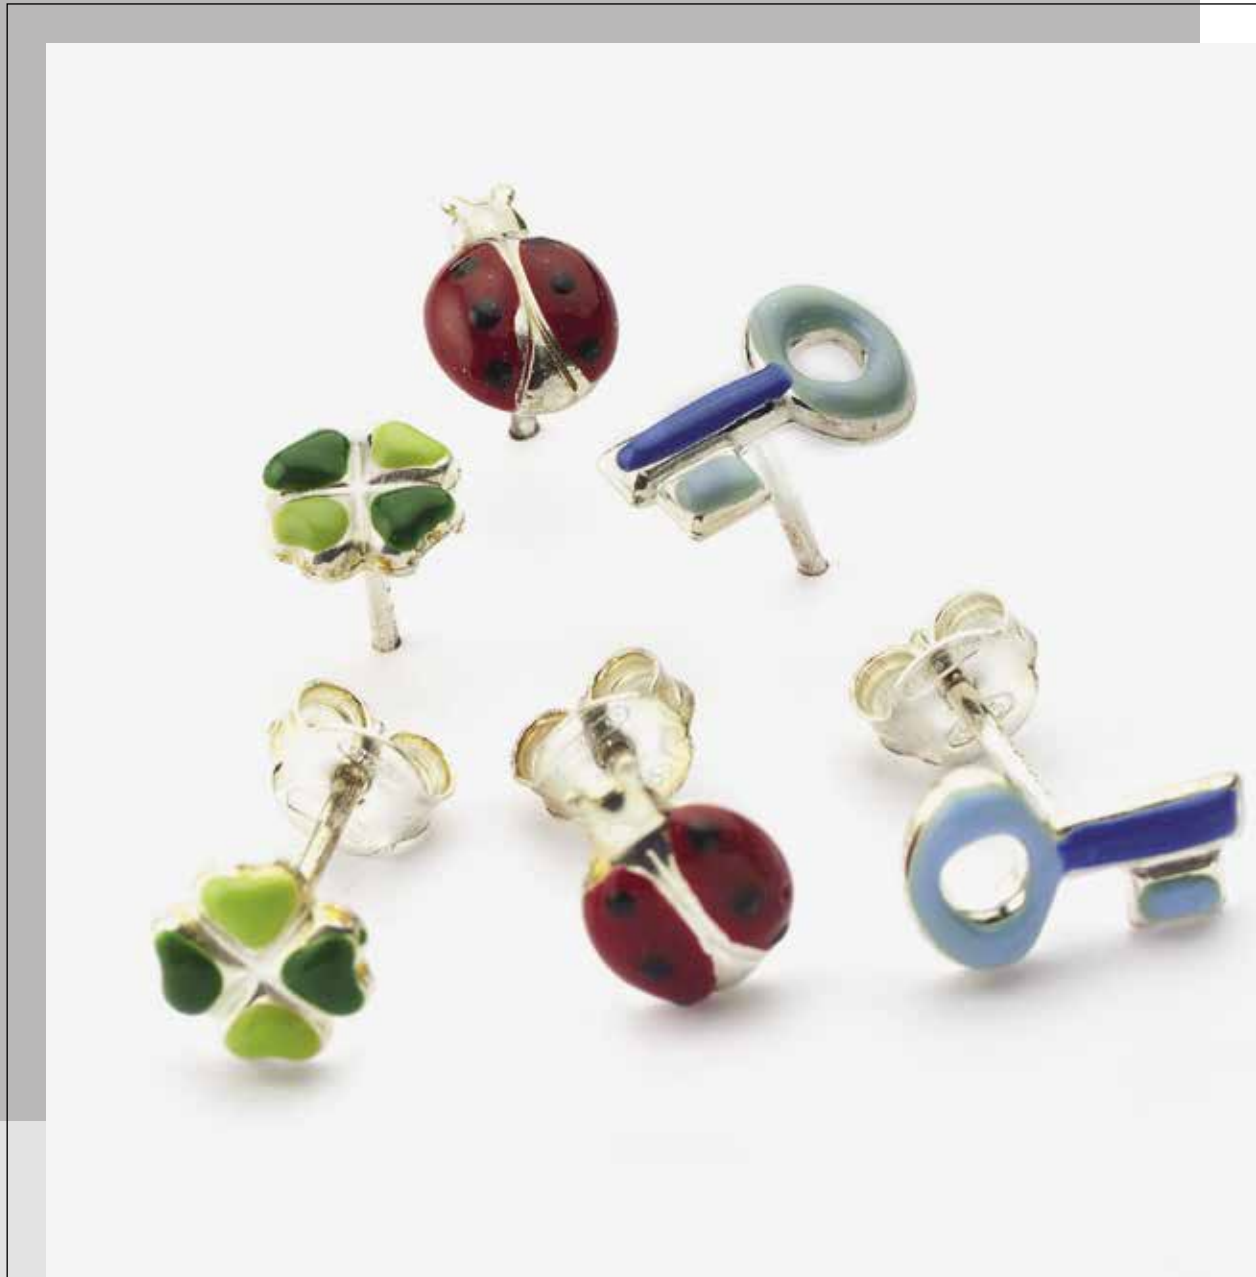

**Bracciale**  
BF0007 / € 29

**Bracciale**  
BF0008 / € 29

**Bracciale**  
BF0009 / € 29

Collezione CLF008 - € 210

Collezione composta da  
2 ciondoli con catena cm 38, 2 orecchini  
e 2 bracciali con tulle in argento 925 rodiato e smaltato

**Collana**  
CF0008 / € 33

**Collana**  
CF0009 / € 33

**Orecchini**  
OF0017 / € 33

**Orecchini**  
OF0018 / € 33

**Bracciale**  
BF0015 / € 39

**Bracciale**  
BF0016 / € 39

Orecchini  
OP0001 / € 9,90

Orecchini  
OP0002 / € 9,90

Orecchini  
OP0003 / € 9,90

Orecchini  
OP0004 / € 9,90

Orecchini  
OP0005 / € 9,90

Orecchini  
OP0006 / € 9,90

Orecchini  
OP0007 / € 9,90

Orecchini  
OP0008 / € 9,90

Orecchini  
OP0009 / € 9,90

Orecchini  
OP0010 / € 9,90