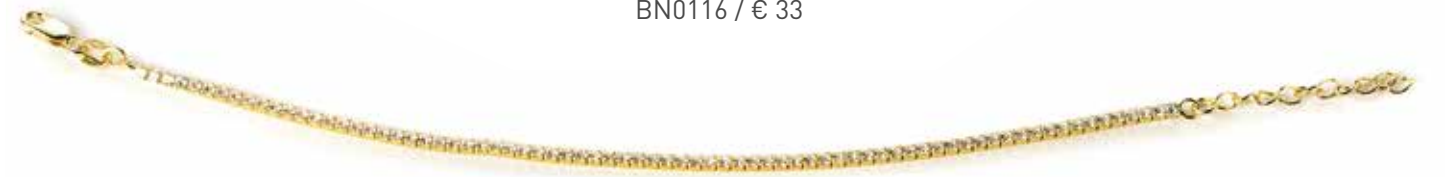

**Bracciale**  
BP0142 / € 42

**Bracciale**  
BP0143 / € 42

**Bracciale**  
BP0144 / € 42

**Bracciale**  
BP0145 / € 42

**Bracciale**  
BP0146 / € 42

Collezione **CLN029** - € 264

Collezione composta da  
8 bracciali  
in argento 925 rodato e zirconi

**Bracciale (4 pezzi)**  
Larghezza mm 2  
BN0115 / € 33

**Bracciale (2 pezzi)**  
Larghezza mm 2  
BN0116 / € 33

**Bracciale (2 pezzi)**  
Larghezza mm 2  
BN0117 / € 33

Collezione **CLN030** - € 264

Collezione composta da  
8 bracciali  
in argento 925 rodiato e zirconi