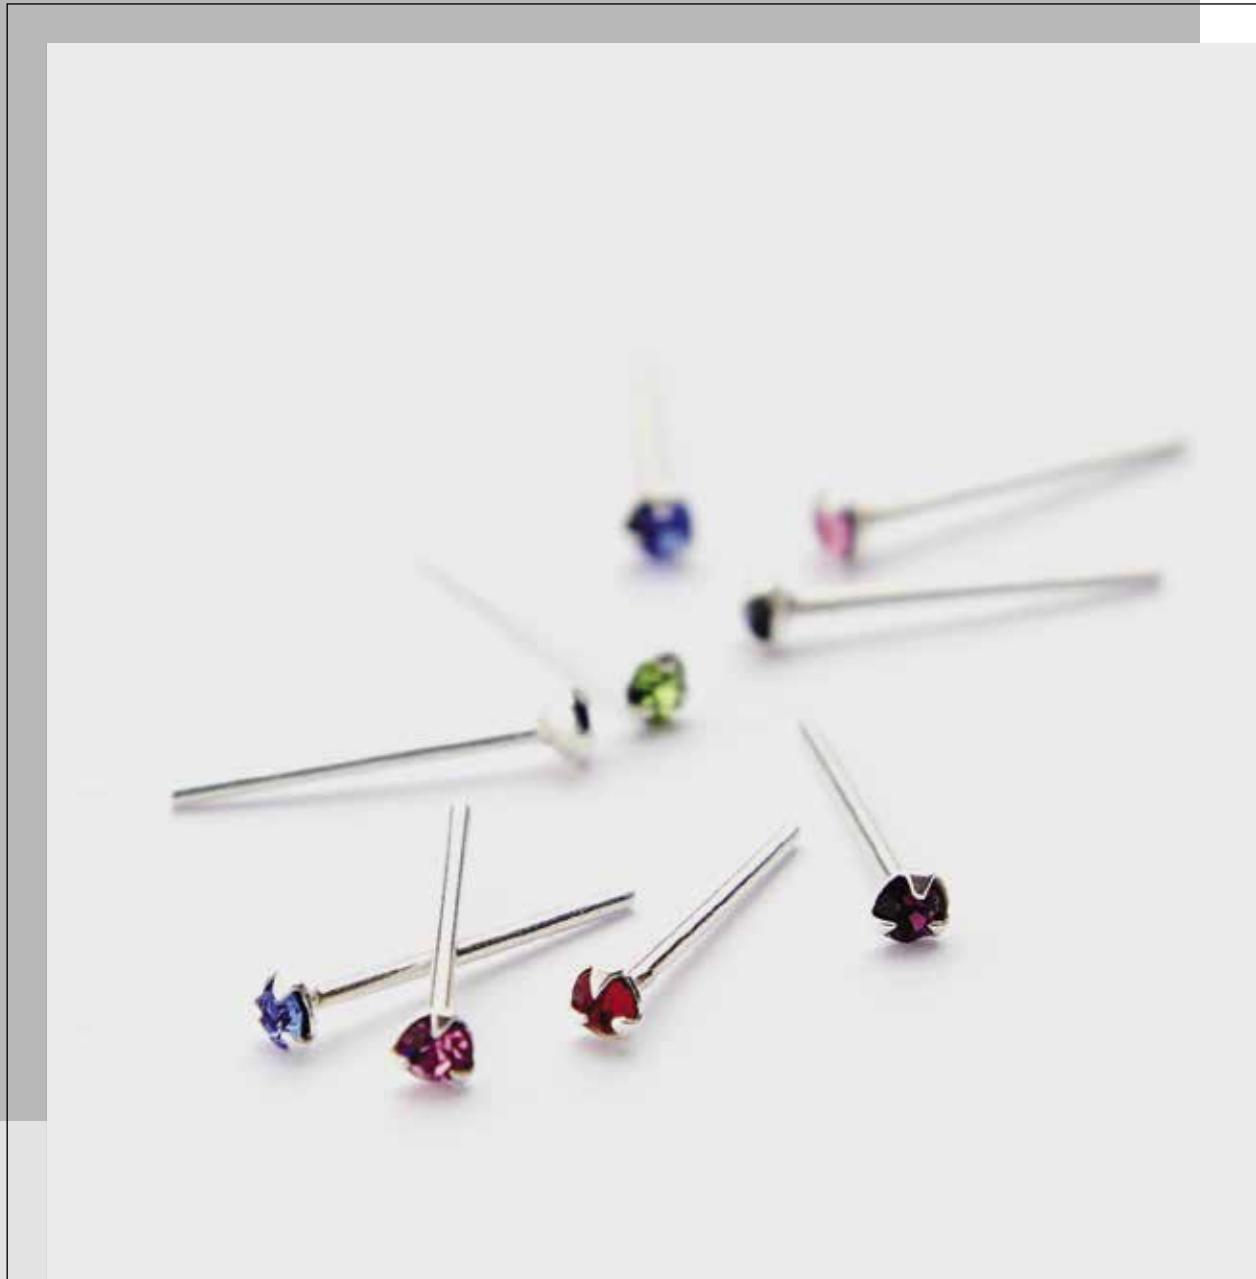

Confezione da 36 piercing
ON0013 / € 24