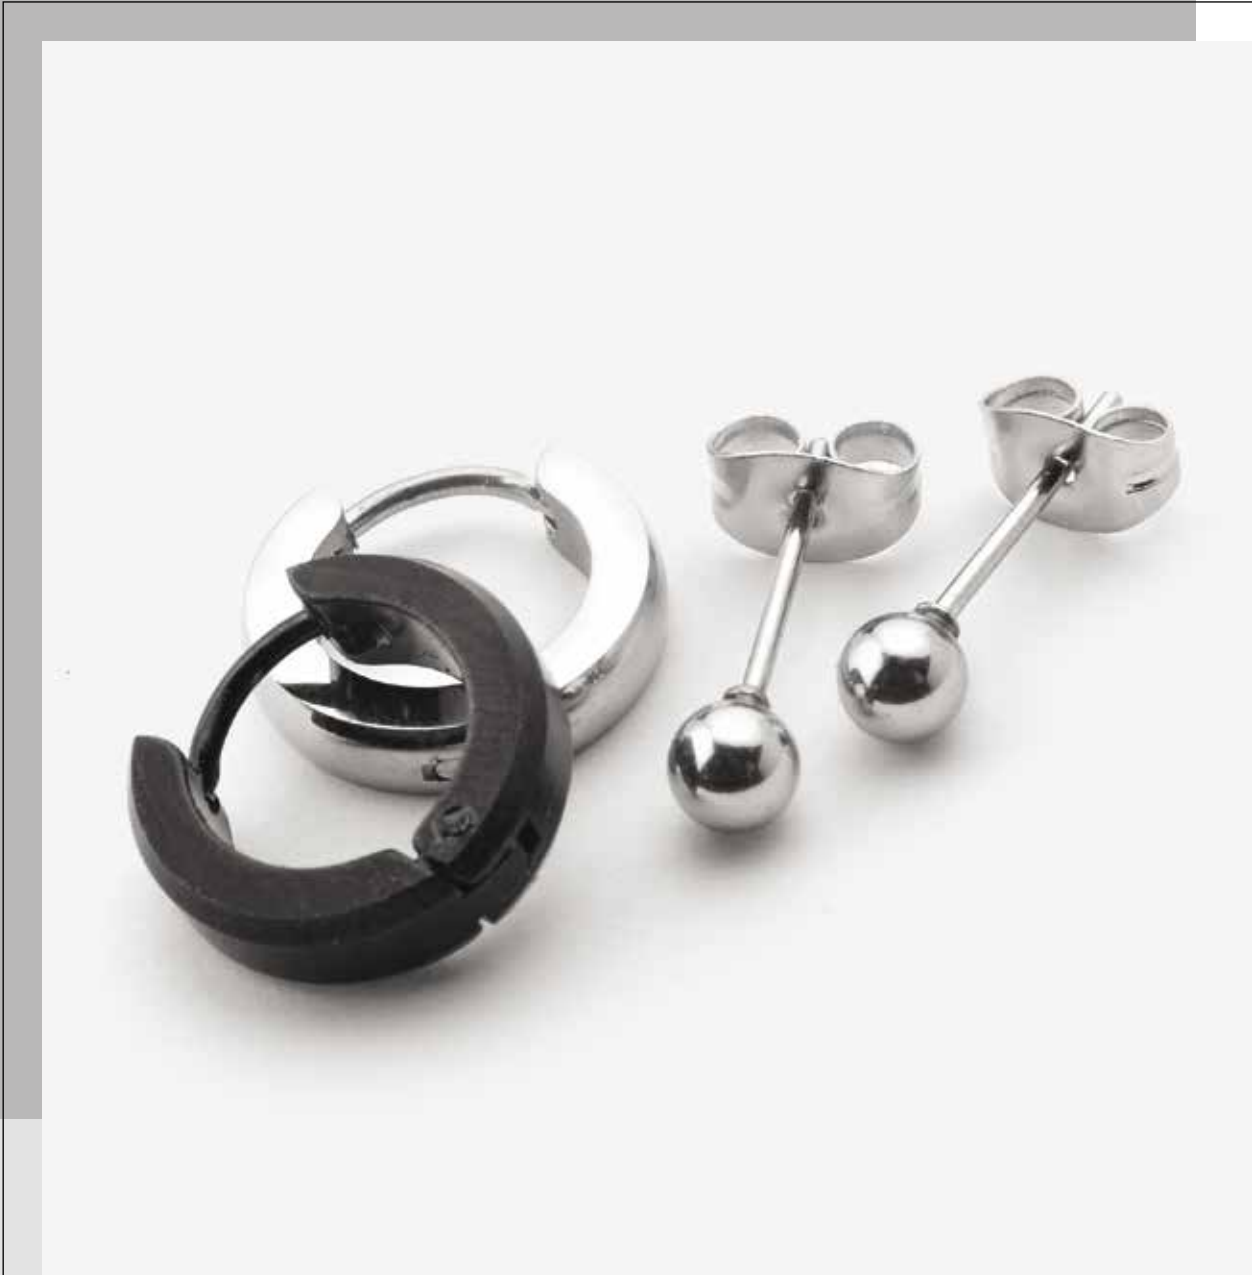

**Portachiavi**  
 PJ0028 / € 42  
 Onice

**Portachiavi**  
 PJ0029 / € 42  
 Paesina

**Portachiavi**  
 PJ0031 / € 42  
 Agata

**Portachiavi**  
 PJ0030 / € 42  
 Giada

**Portachiavi**  
 PJ0032 / € 42  
 Occhio di tigre

Collezione **CLN042** - € 165,60

Collezione composta da  
24 orecchini  
in acciaio

**Orecchini (3 pezzi)**  
ON0097B / mm 2  
€ 6,90

**Orecchini (3 pezzi)**  
ON0098B / mm 4  
€ 6,90

**Orecchini (3 pezzi)**  
ON0099B / mm 6  
€ 6,90