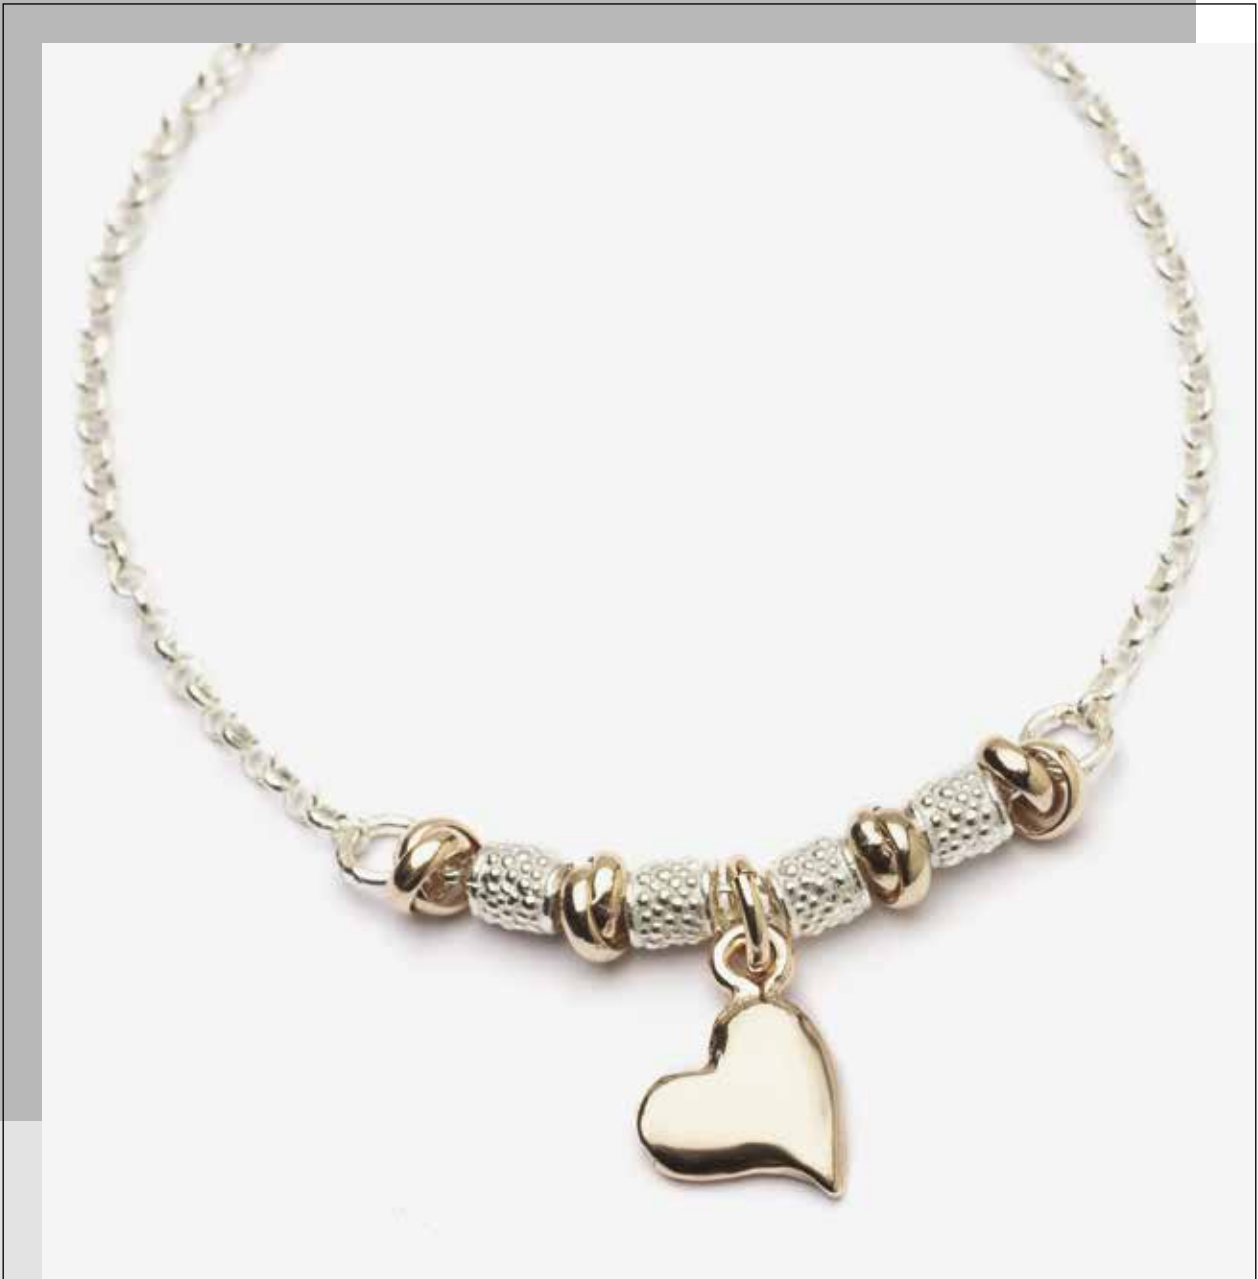

100% MADE IN ITALY

Radyos

Collezione **CLE001** - € 352

Collezione composta da
4 collane e 4 bracciali
in argento 925 bianco protetto

Collana
CE0001 / € 49