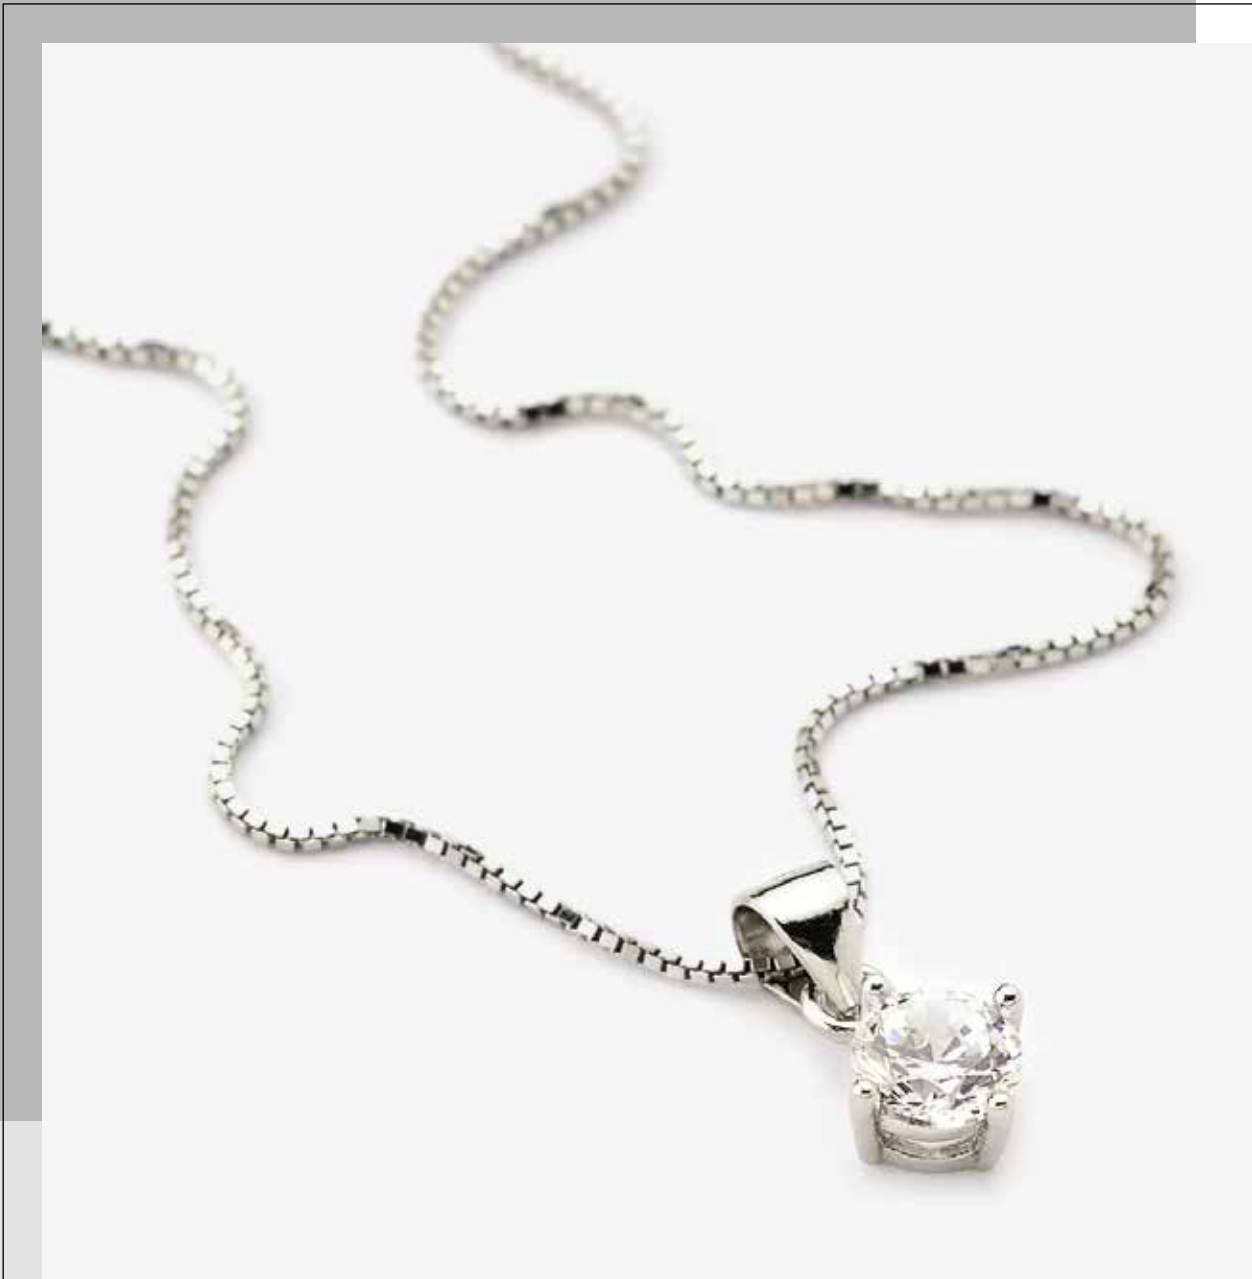

Collezione **CLN053** - € 288

Collezione composta da
12 parure con catena cm 42
in argento 925 rodiato e zirconi

**Parure
collana e orecchini
(4 pezzi)**
SN0001 / € 24