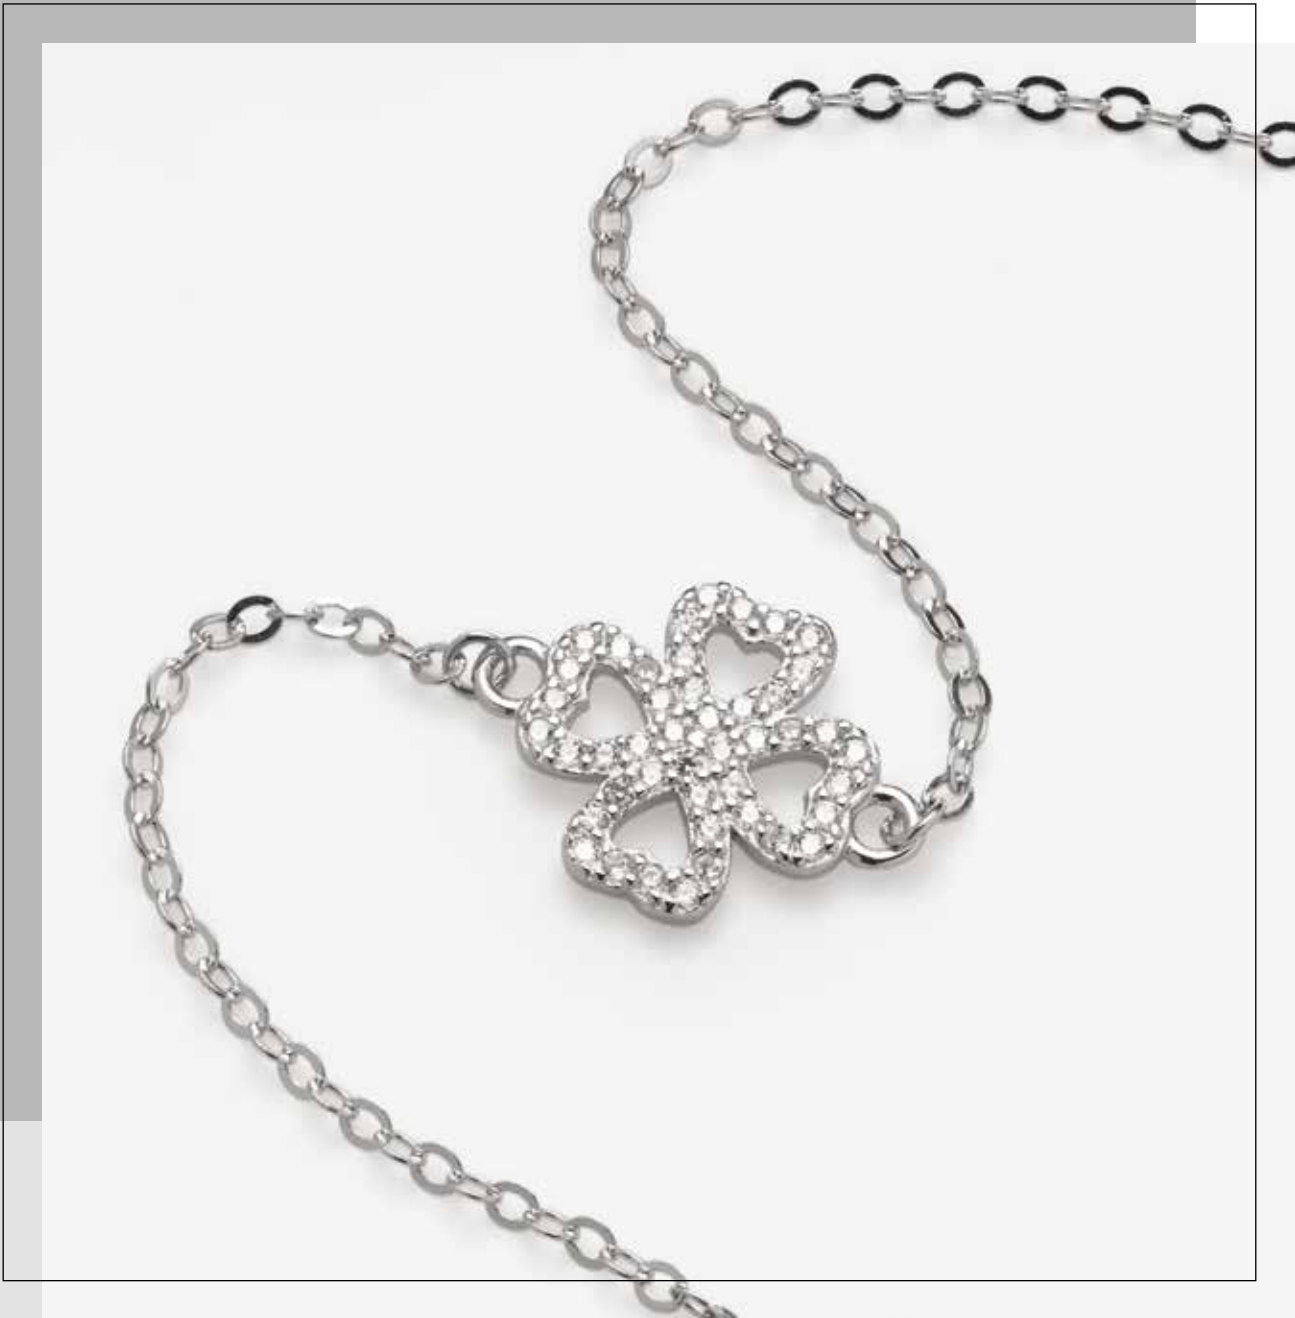

**Collana**  
CS0451 / € 29

**Collana**  
CS0452 / € 29

**Collana**  
CS0453 / € 29

**Orecchini**  
OS0222 / € 21

**Orecchini**  
OS0223 / € 21

Collezione **CLS116** - € 232

Collezione composta da  
8 bracciali  
in argento 925 rodiato e zirconi

**Bracciale**  
BS0158 / € 29

**Bracciale**  
BS0159 / € 29

**Bracciale**  
BS0160 / € 29

**Bracciale**  
BS0161 / € 29

**Bracciale**  
BS0162 / € 29

**Bracciale**  
BS0163 / € 29

**Bracciale**  
BS0164 / € 29