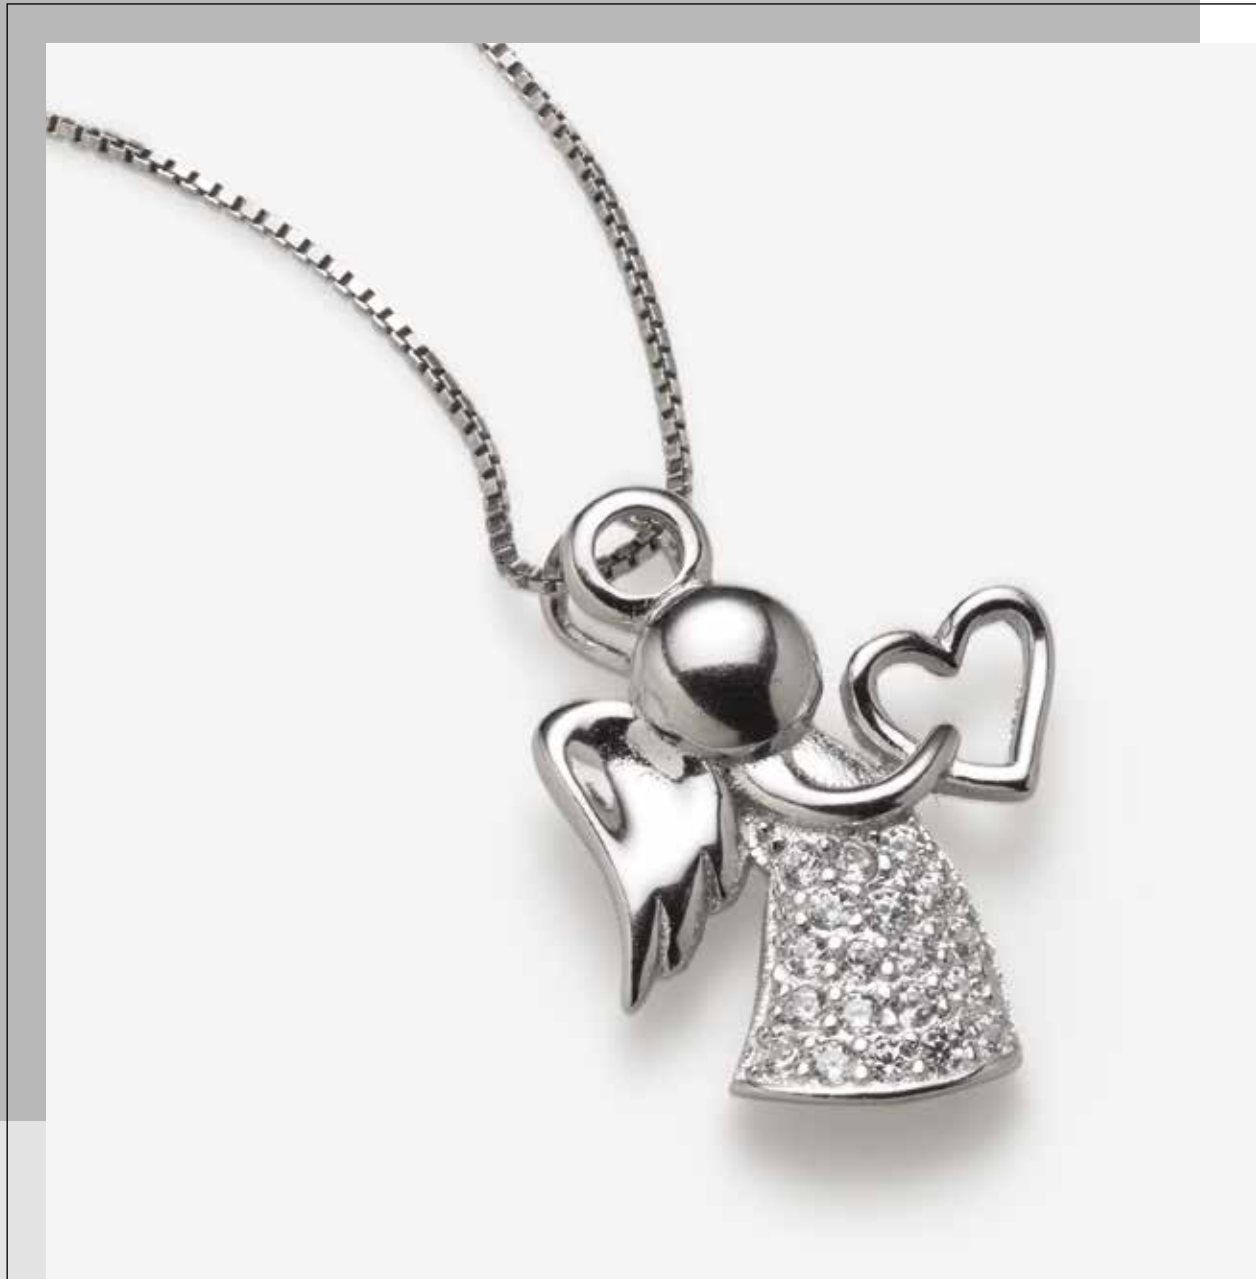

# Forever New

Collezione **CLS111** - € 318

Collezione composta da 4 ciondoli con catena cm 42, 2 bracciali, 2 orecchini e 2 anelli regolabili in argento 925 rodiato e zirconi

**Collana**  
CS0419 / € 36

**Collana**  
CS0420 / € 36

**Collana**  
CS0421 / € 36

**Collana**  
CS0422 / € 36

**Bracciale**  
BS0153 / € 29

**Bracciale**  
BS0154 / € 29

**Anello**  
AS0256 / € 29

**Anello**  
AS0257 / € 29

**Orecchini**  
OS0208 / € 29

**Orecchini**  
OS0209 / € 29

Collezione **CLS114** - € 336

Collezione composta da  
8 ciondoli con catena cm 42, 1 bracciale e 3 orecchini  
in argento 925 rodato e zirconi

**Collana**  
CS0434 / € 24

**Collana**  
CS0435 / € 24