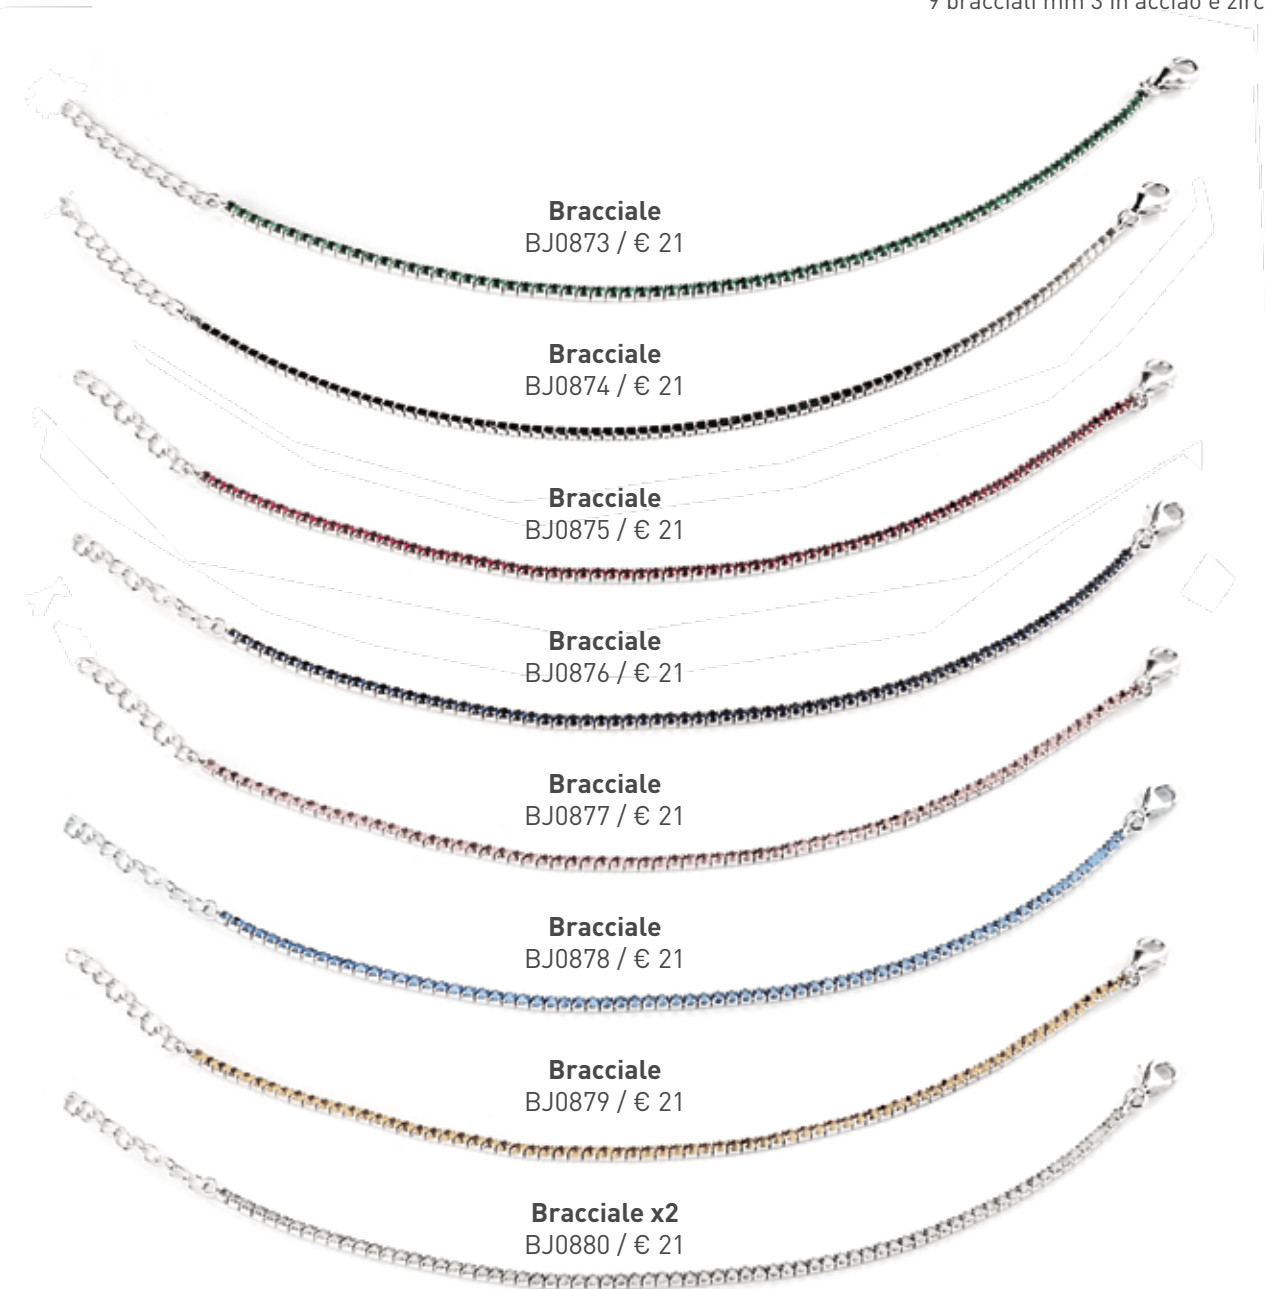

Collezione CLJ176 - € 189

Collezione composta da
9 bracciali mm 3 in acciaio e zirconi

Bracciale
BJ0873 / € 21

Bracciale
BJ0874 / € 21

Bracciale
BJ0875 / € 21

Bracciale
BJ0876 / € 21

Bracciale
BJ0877 / € 21

Bracciale
BJ0878 / € 21

Bracciale
BJ0879 / € 21

Bracciale x2
BJ0880 / € 21

NOVITÀ 2024