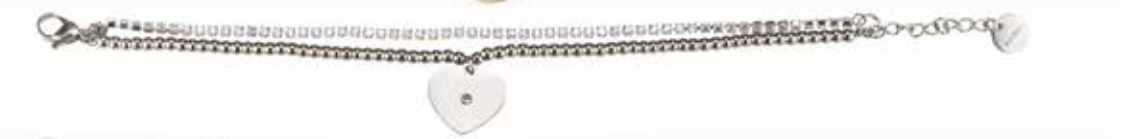

Bracciale
BJ0950 / € 33

Bracciale
BJ0951 / € 33