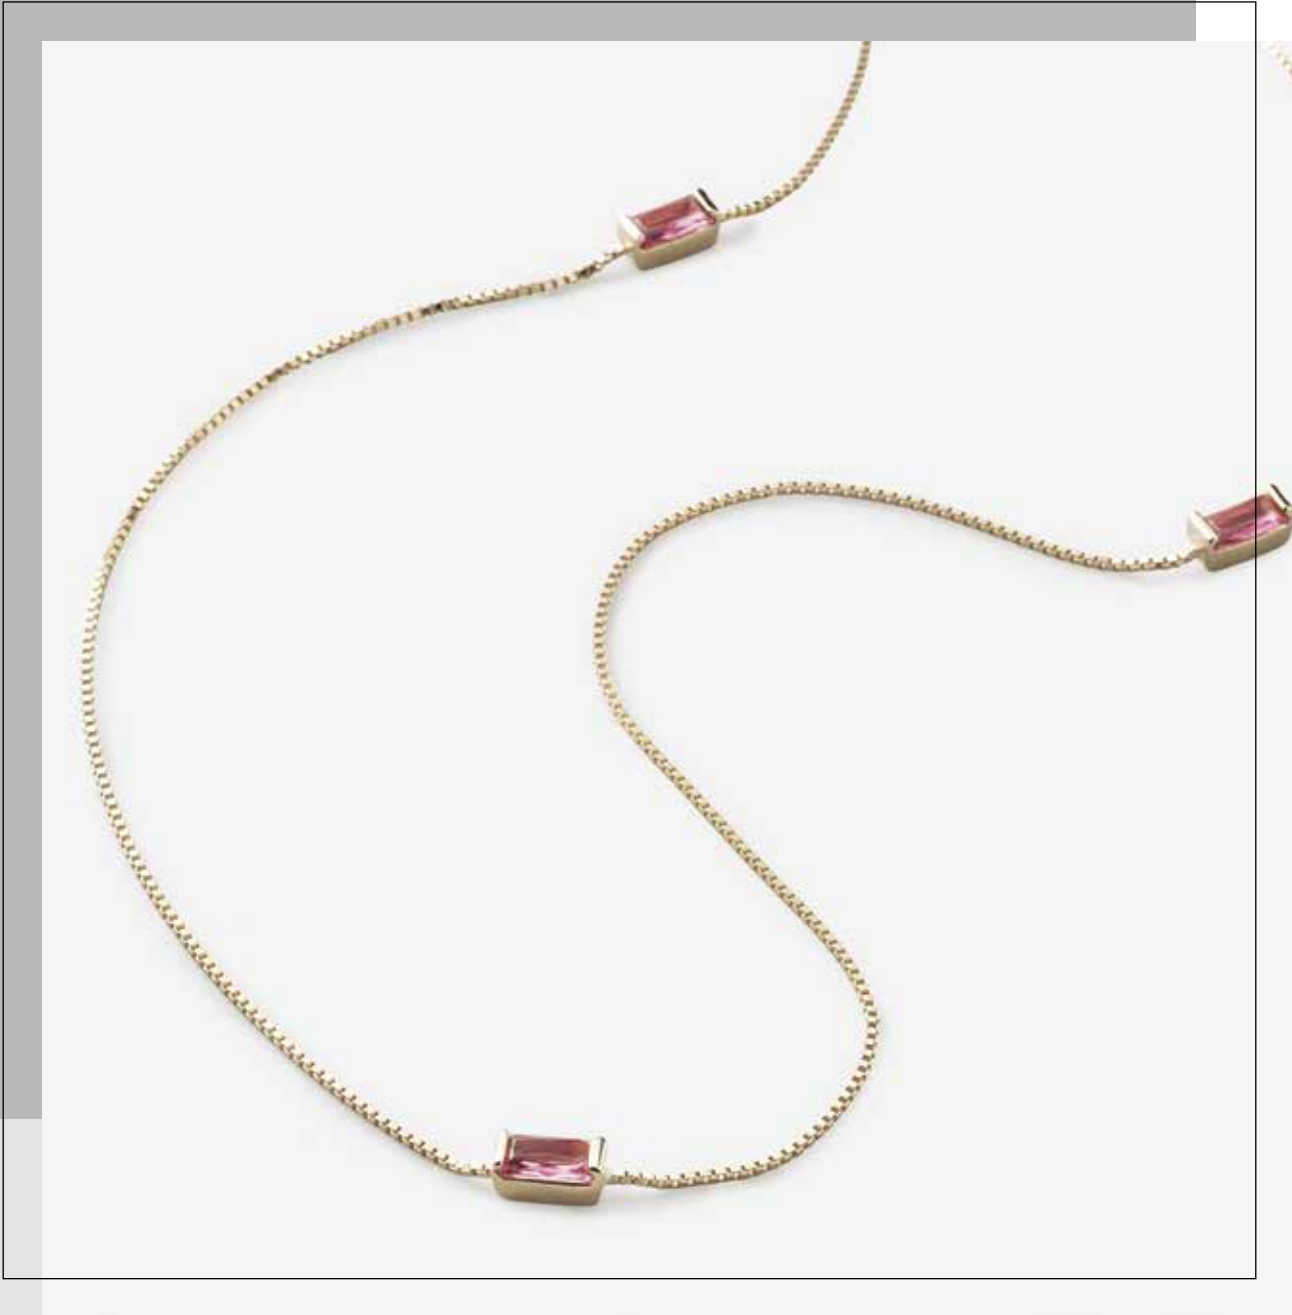

# Mamba

Collezione composta da  
2 ciondoli con catena cm 42, 4 orecchini e 2 anelli regolabili  
in argento 925 rodiato/dorato e zirconi

35

ARGENTO 925

**Collana**  
CS0404 / € 39

**Collana**  
CS0405 / € 39

**Orecchini**  
OS0193 / € 39

**Orecchini**  
OS0194 / € 39

**Orecchini**  
OS0195 / € 29

**Orecchini**  
OS0196 / € 29

**Anello**  
AS0217 / € 29

**Anello**  
AS0218 / € 29

Collezione **CLS125** - € 384

Collezione composta da  
3 collane chanel cm 100, 3 bracciali  
in argento 925 rodiato/dorato/gold rosè e zirconi

**Collana**  
CS0465 / € 89

**Collana**  
CS0466 / € 89

**Collana**  
CS0467 / € 89

**Bracciale**  
BS0166 / € 39

**Bracciale**  
BS0167 / € 39

**Bracciale**  
BS0168 / € 39

Collezione **CLS085** - € 314

Collezione composta da  
2 ciondoli con catena cm 42, 2 orecchini e 2 anelli regolabile  
in argento 925 rodiato, pasta di tormalina verde,  
pasta di tanzanite e zirconi