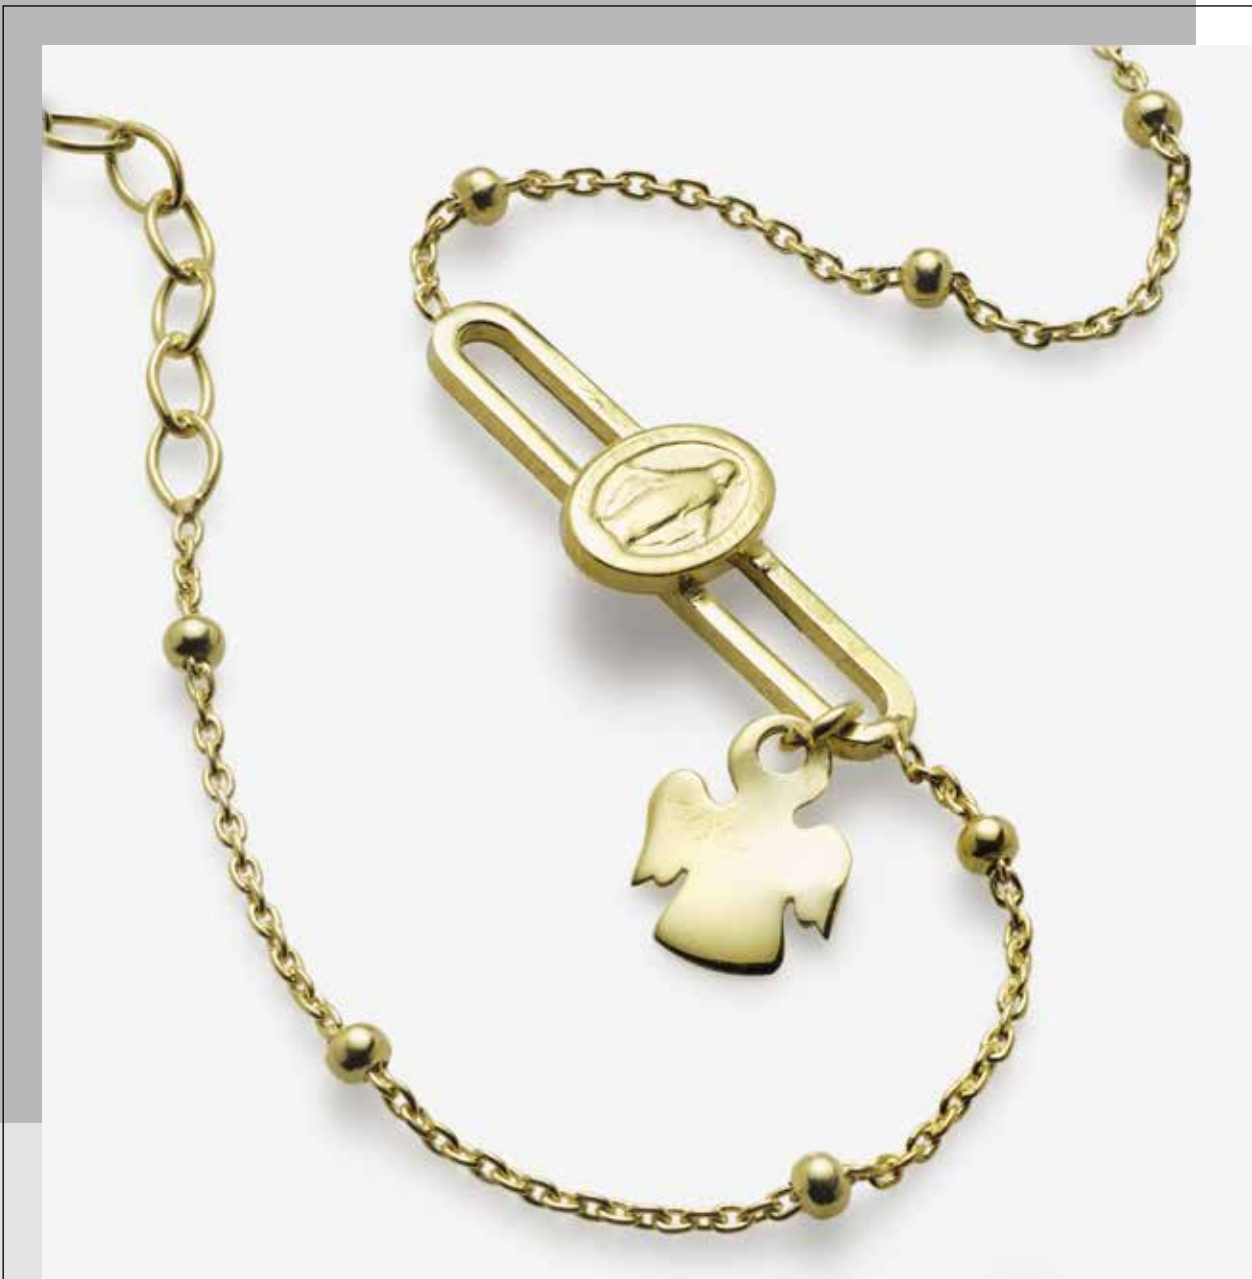

BP0108 / € 29

**Bracciale**

BP0109 / € 29

**Bracciale**

BP0110 / € 29

**Bracciale**

BP0111 / € 29

**Bracciale**

BP0112 / € 29

**Bracciale**

BP0113 / € 29

100% MADE IN ITALY

# Broche

Collezione **CLP031** - € 285

Collezione composta da  
9 bracciali  
in argento 925 rodiato/dorato/gold rosé e zirconi

**Bracciale**  
BP0122 / € 33

**Bracciale**  
BP0123 / € 33

**Bracciale**  
BP0124 / € 33

**Bracciale**  
BP0125 / € 33

**Bracciale**  
BP0126 / € 33

**Bracciale**  
BP0127 / € 33

**Bracciale**  
BP0128 / € 29

**Bracciale**  
BP0129 / € 29

**Bracciale**  
BP0130 / € 29

100% MADE IN ITALY