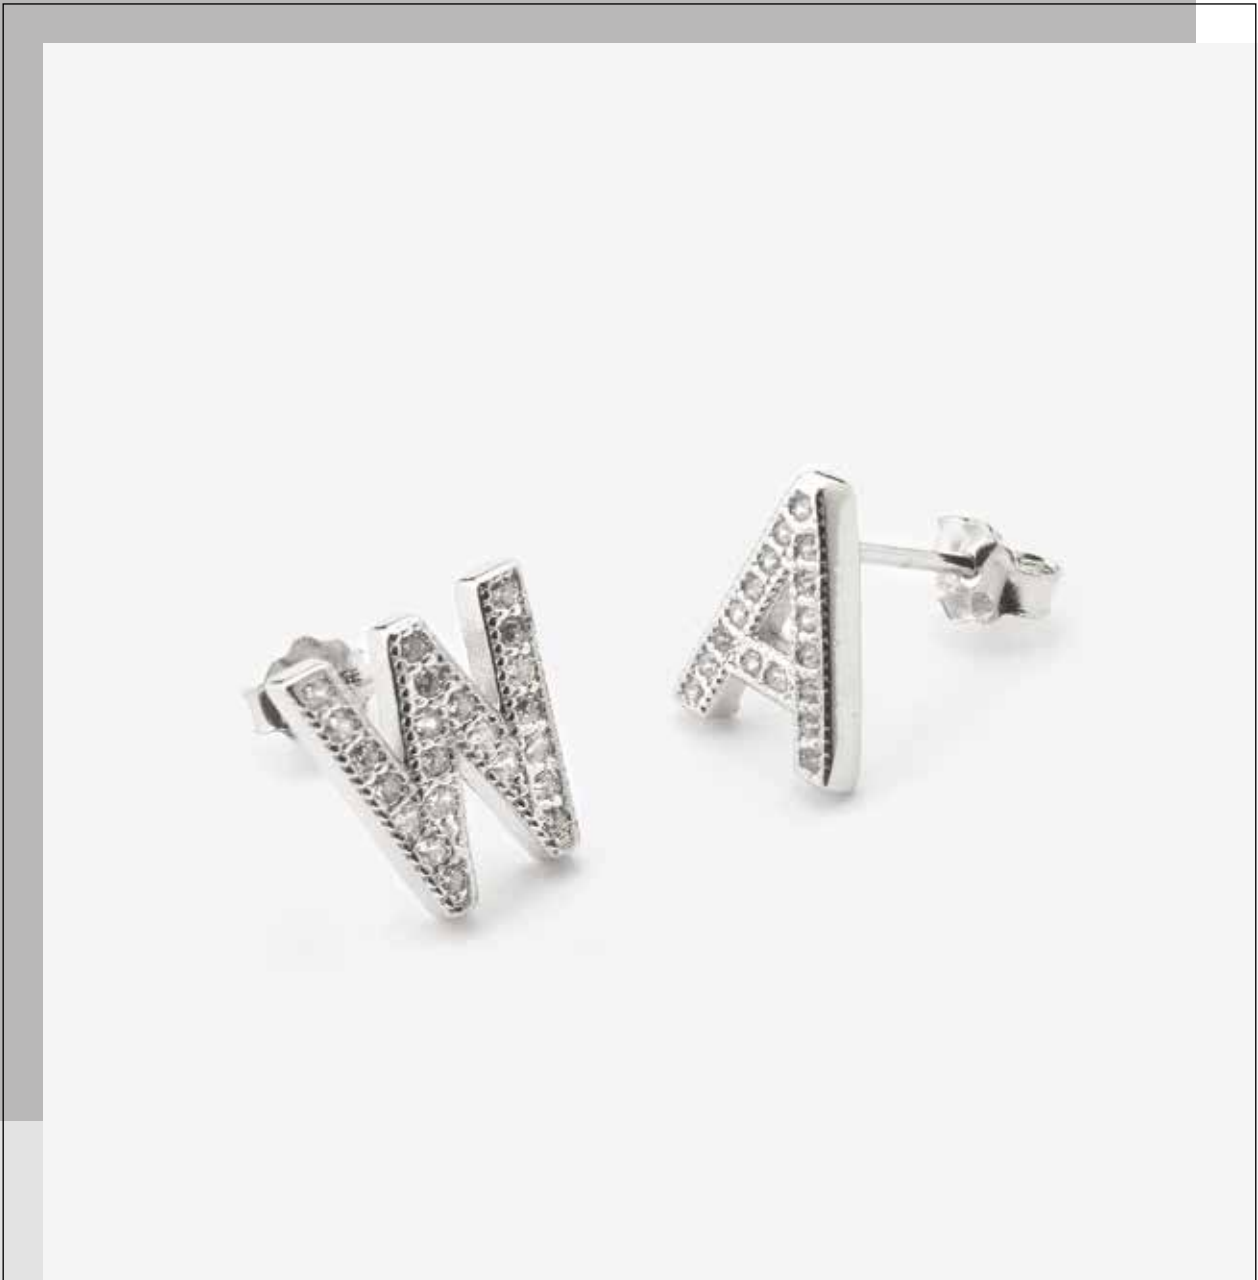

Y

**Collana**  
 CS0201 / € 27

Z

**Collana**  
 CS0202 / € 27

Collezione **CLS065** - € 360  
**Acquistabile anche singolarmente**

Collezione composta da  
 24 orecchini  
 in argento 925 rodiato e zirconi