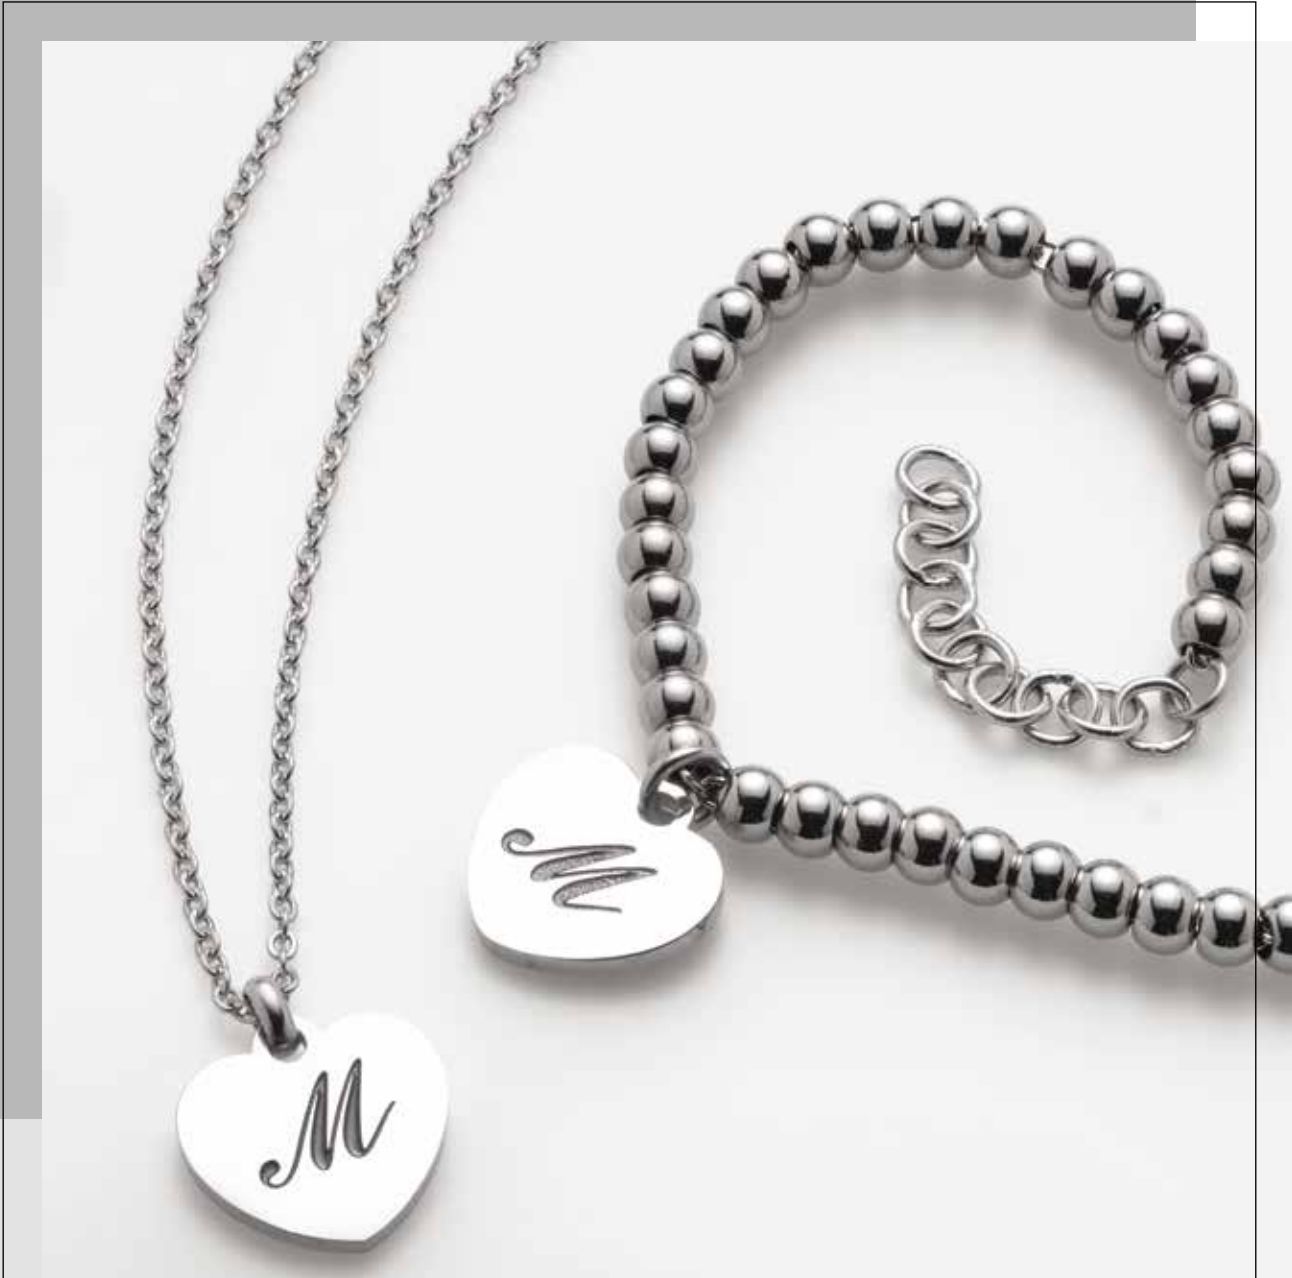

Collezione CLJ112 - € 456
Acquistabile anche singolarmente

Collezione composta da
19 parure in acciaio