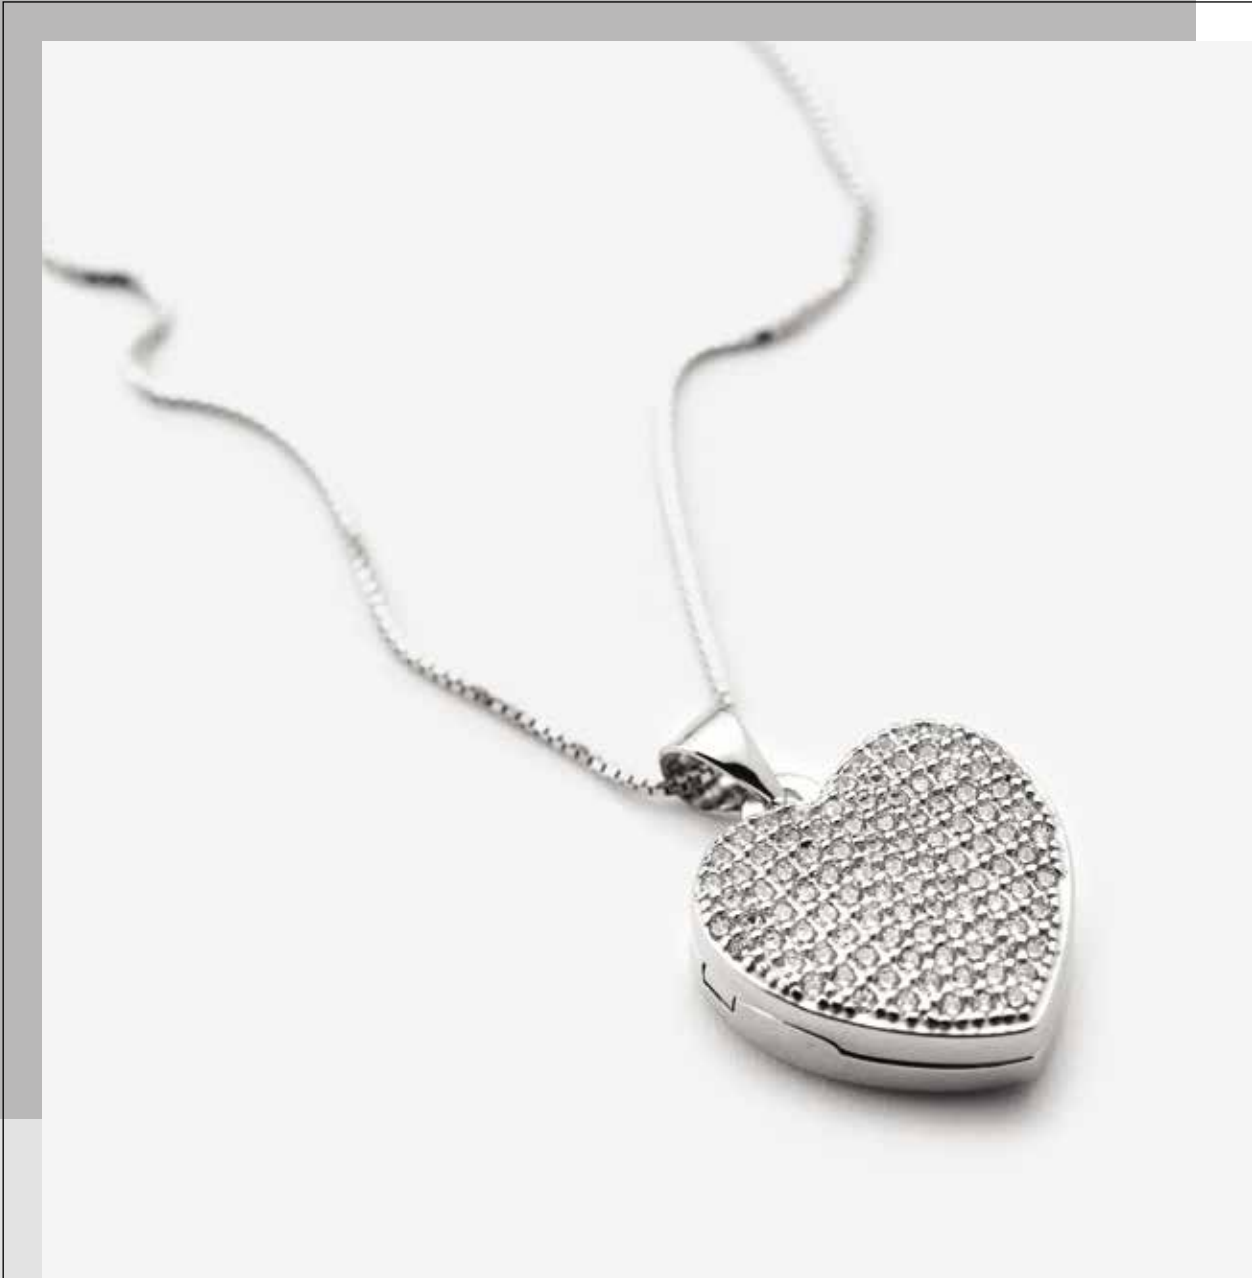

Collezione **CLS039** - € 414

Collezione composta da 6 ciondoli scrigno con catena cm 42, in argento 925 rodiato e zirconi

**Collana**  
CS0267 / € 69

**Collana**  
CS0268 / € 69

**Collana**  
CS0269 / € 69