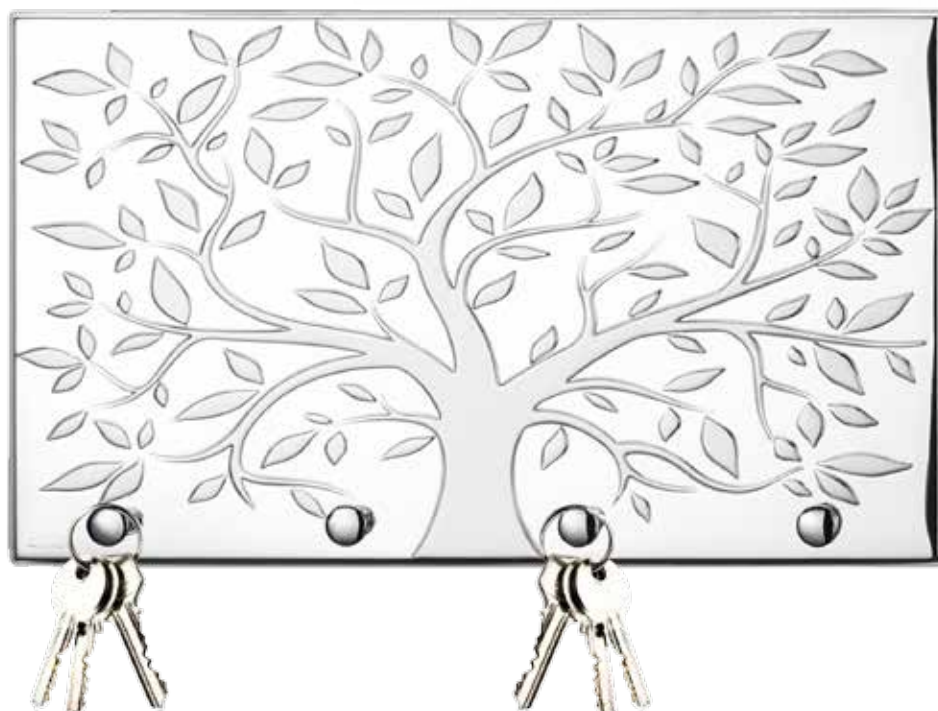

## Albero della Vita

**453658**

Cornice multipla

mis. int. cm. **9x9** e **9x13**

f. cm. 2,8

**453662**

Portachivi da parete

mis. est. cm. **25x15**