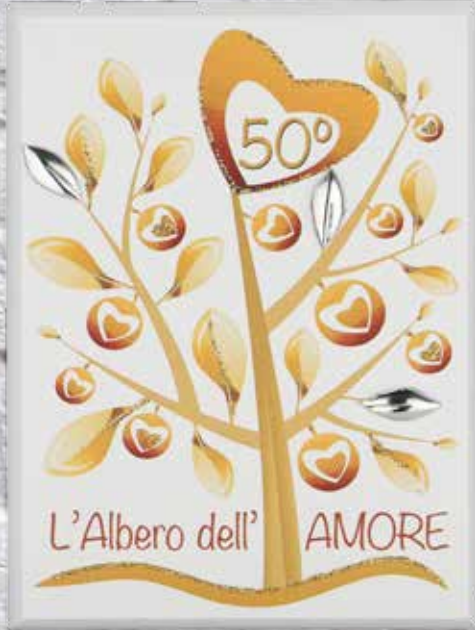

1

2

3

4

5

6

Quadretti

1

453848

Quadretto Fedi
mis. est. cm. **9x12**

2

453849

Quadretto 50°
mis. est. cm. **9x12**

3

453850

Quadretto 25°
mis. est. cm. **9x12**

4

453851

Quadretto Laurea
mis. est. cm. **9x12**

5

453852

Quadretto Comunione
mis. est. cm. **9x12**

6

453853

Quadretto Battesimo
mis. est. cm. **9x12**