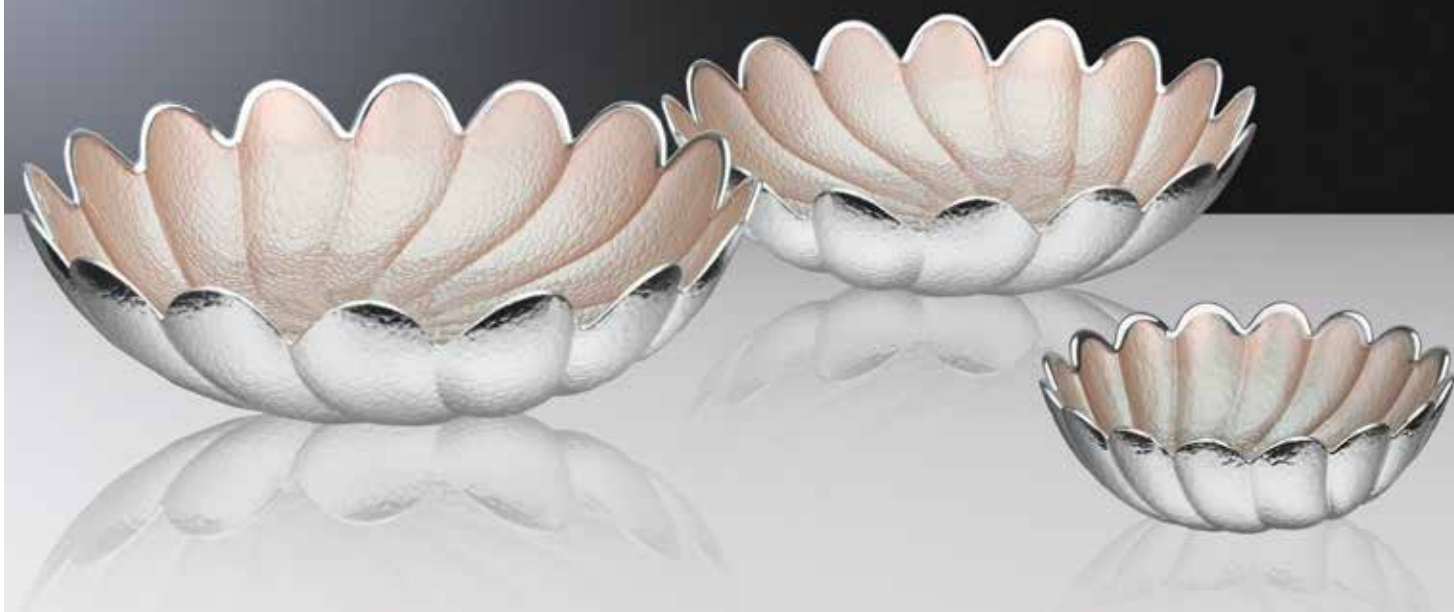

Torchon

CIPRIA PERLATO

457460
Ciotola Ø cm. 15

457461
Ciotola Ø cm. 23

457462
Centro Ø cm. 28
con display 2