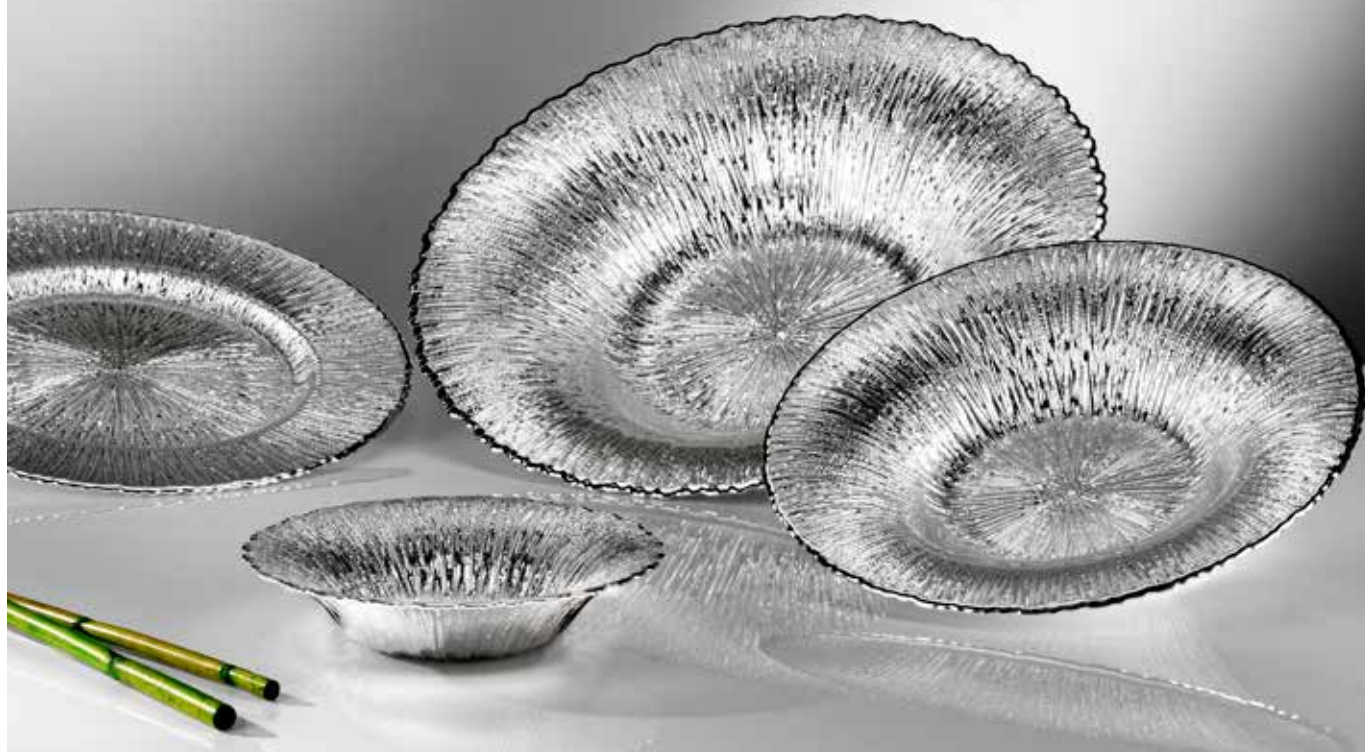

# Diamante

MADREPERLA

**457146**  
Centro Ø cm. 30  
con display 2

*Diamante*  
NUDE

**457150**  
Centro Ø cm. 30  
con display 2

*Diamante*  
NIAGARA

**457158**  
Centro Ø cm. 30  
con display 2

 **455280**  
Ciotola Ø cm. 21  
con display 1