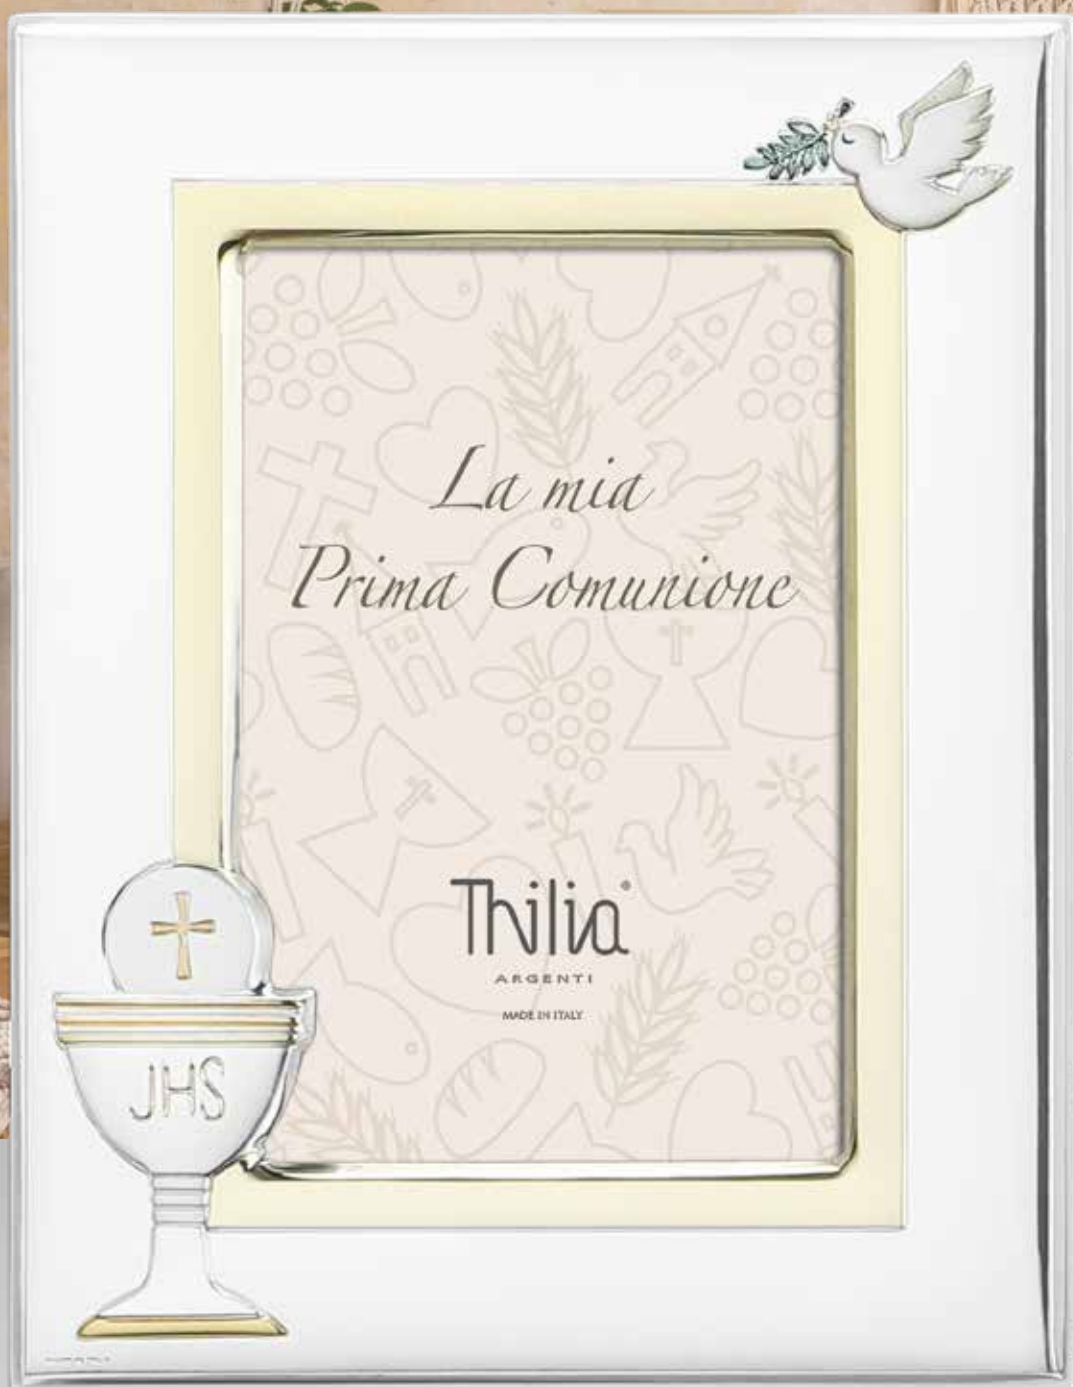

Comunione

453685

Cornice Comunione
mis. int. cm. **13x18**
f. cm. 4

453686

Cornice Comunione
mis. int. cm. **10x15**
f. cm. 3,5