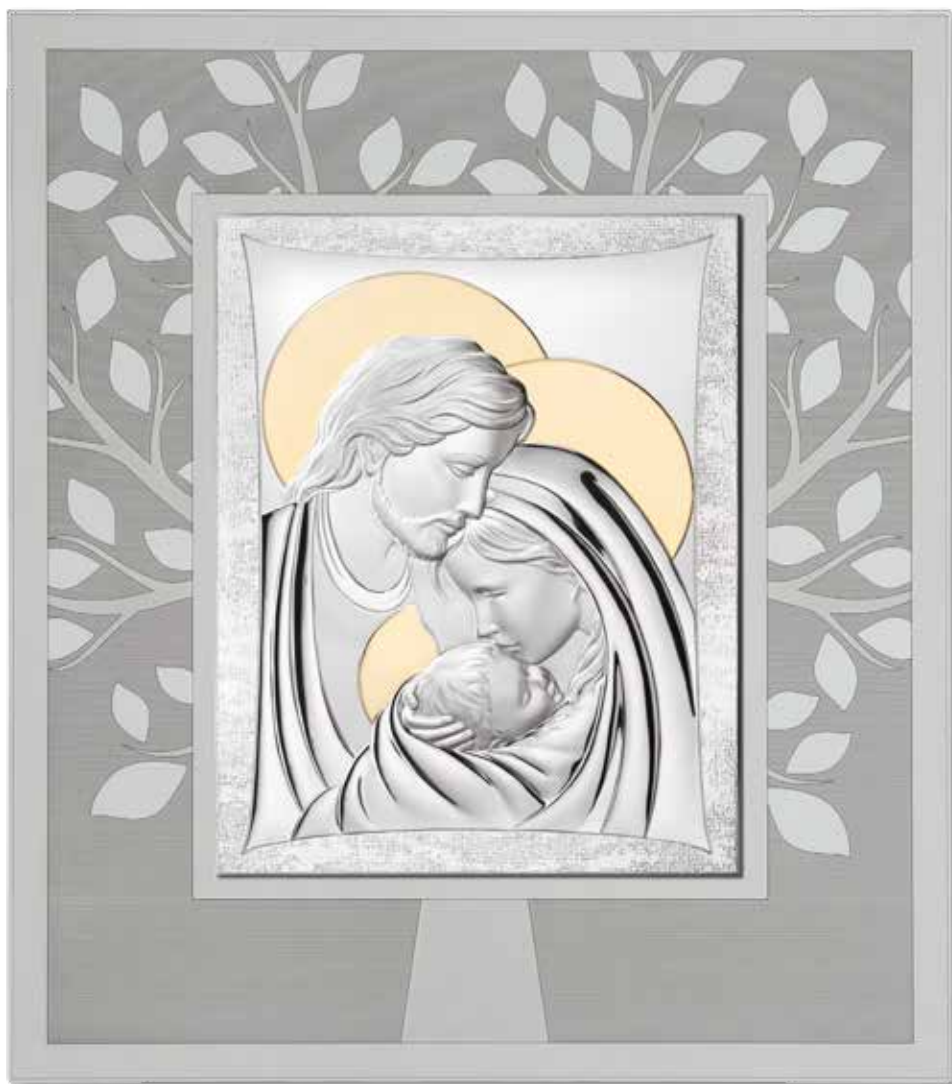

Sacra Famiglia

453934

Quadro
mis. int. cm. **27x34**
mis. est. cm. **45x55**

Questo quadro è corredato
di espositore all'interno della
confezione