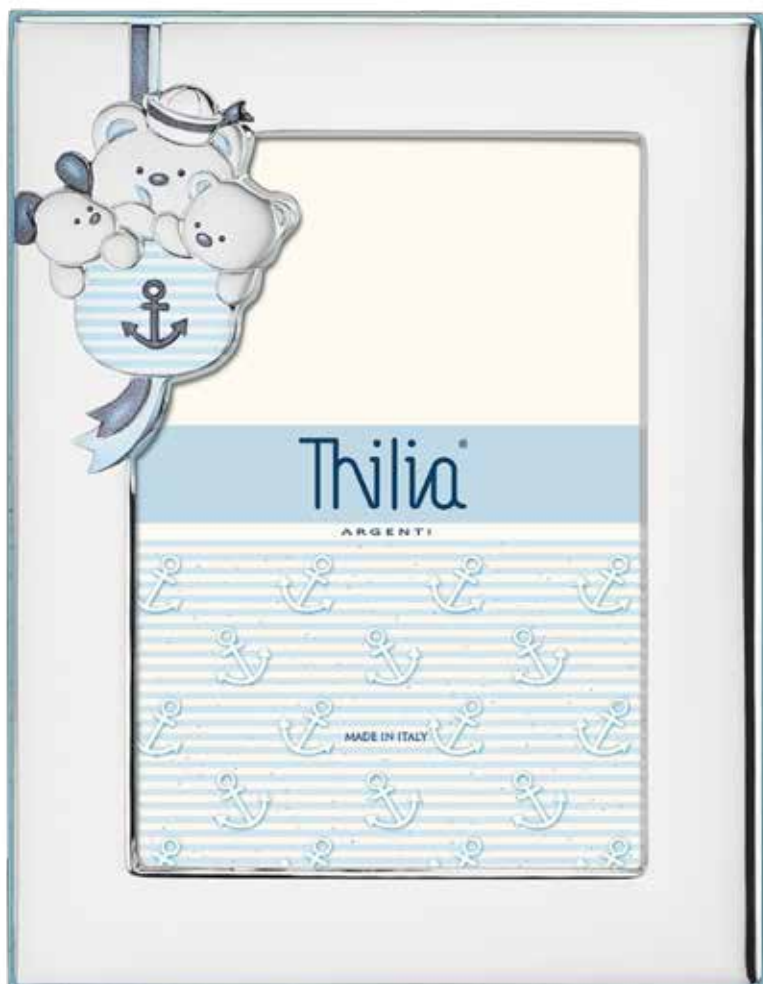

Thilia®

ARGENTI

Little Navy

453419

Cornice celeste
mis. int. cm. **13x18**

453421

Cornice celeste
mis. int. cm. **10x15**

453433

Salvadanaio con carrillon celeste
mis. est. cm. **8x8 h. 12**