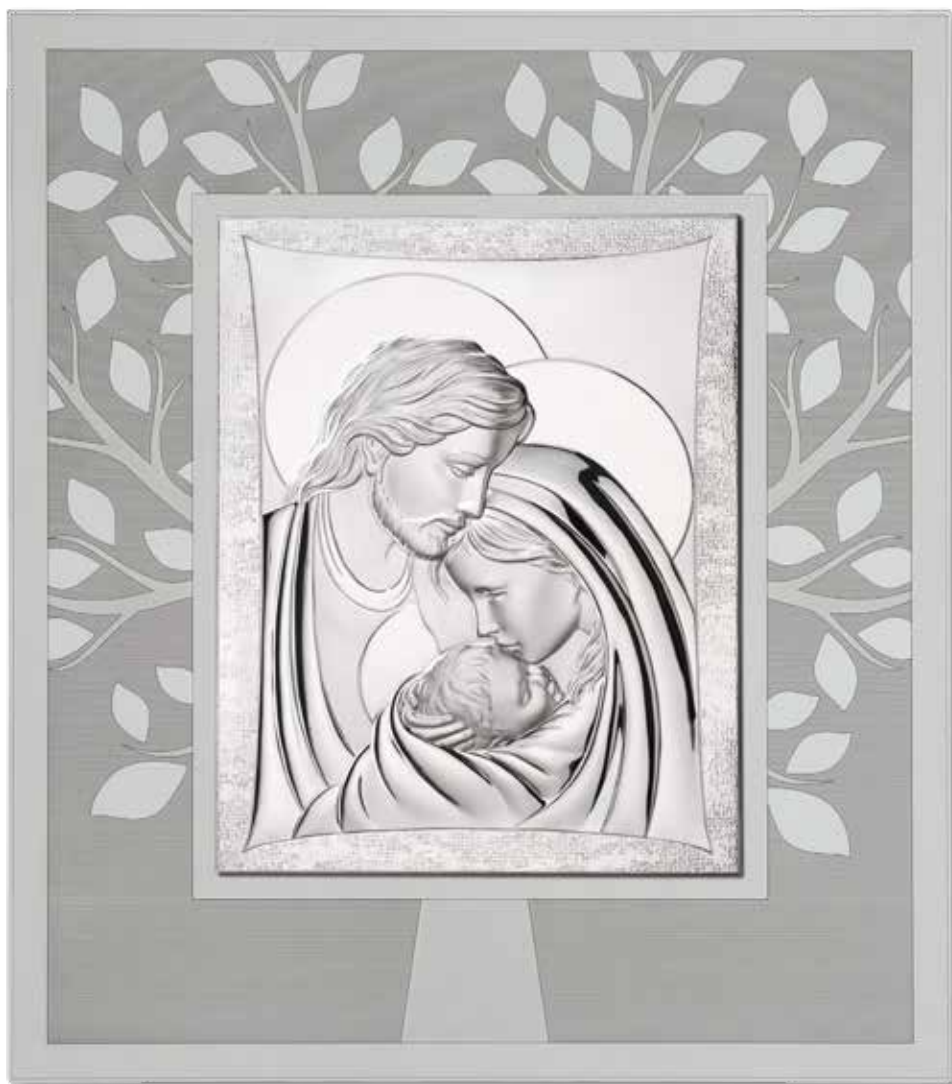

Sacra Famiglia

453924

Quadro
mis. int. cm. **27x34**
mis. est. cm. **45x55**

*Questo quadro è corredato
di espositore all'interno della
confezione*