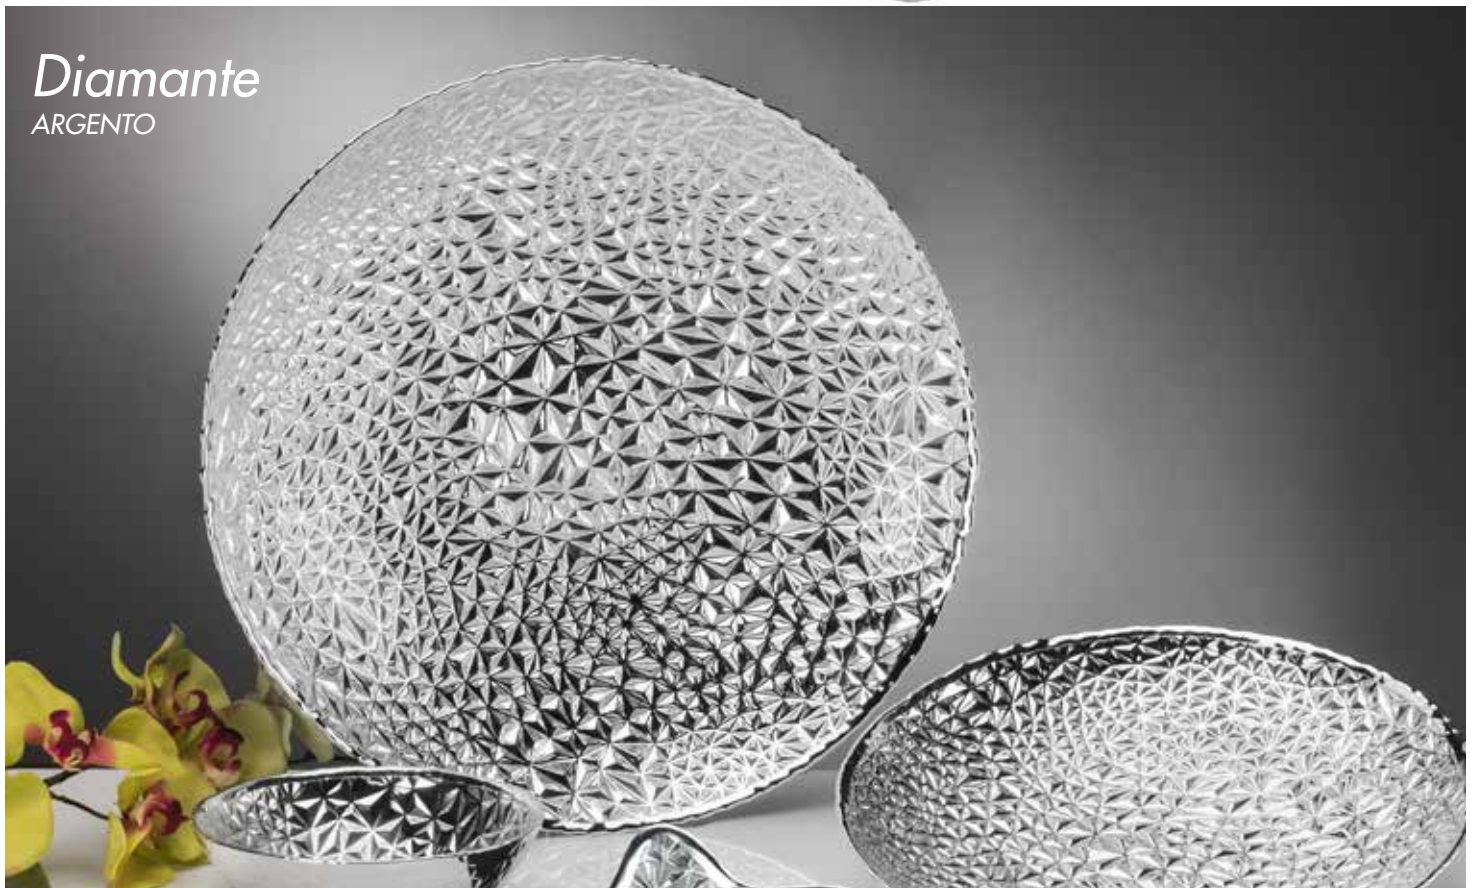

# Flores

ORO

**457283**  
Ciotola Ø cm. 16

**457284**  
Ciotola Ø cm. 20  
con display 2

**457285**  
Centro Ø cm. 30  
con display 2