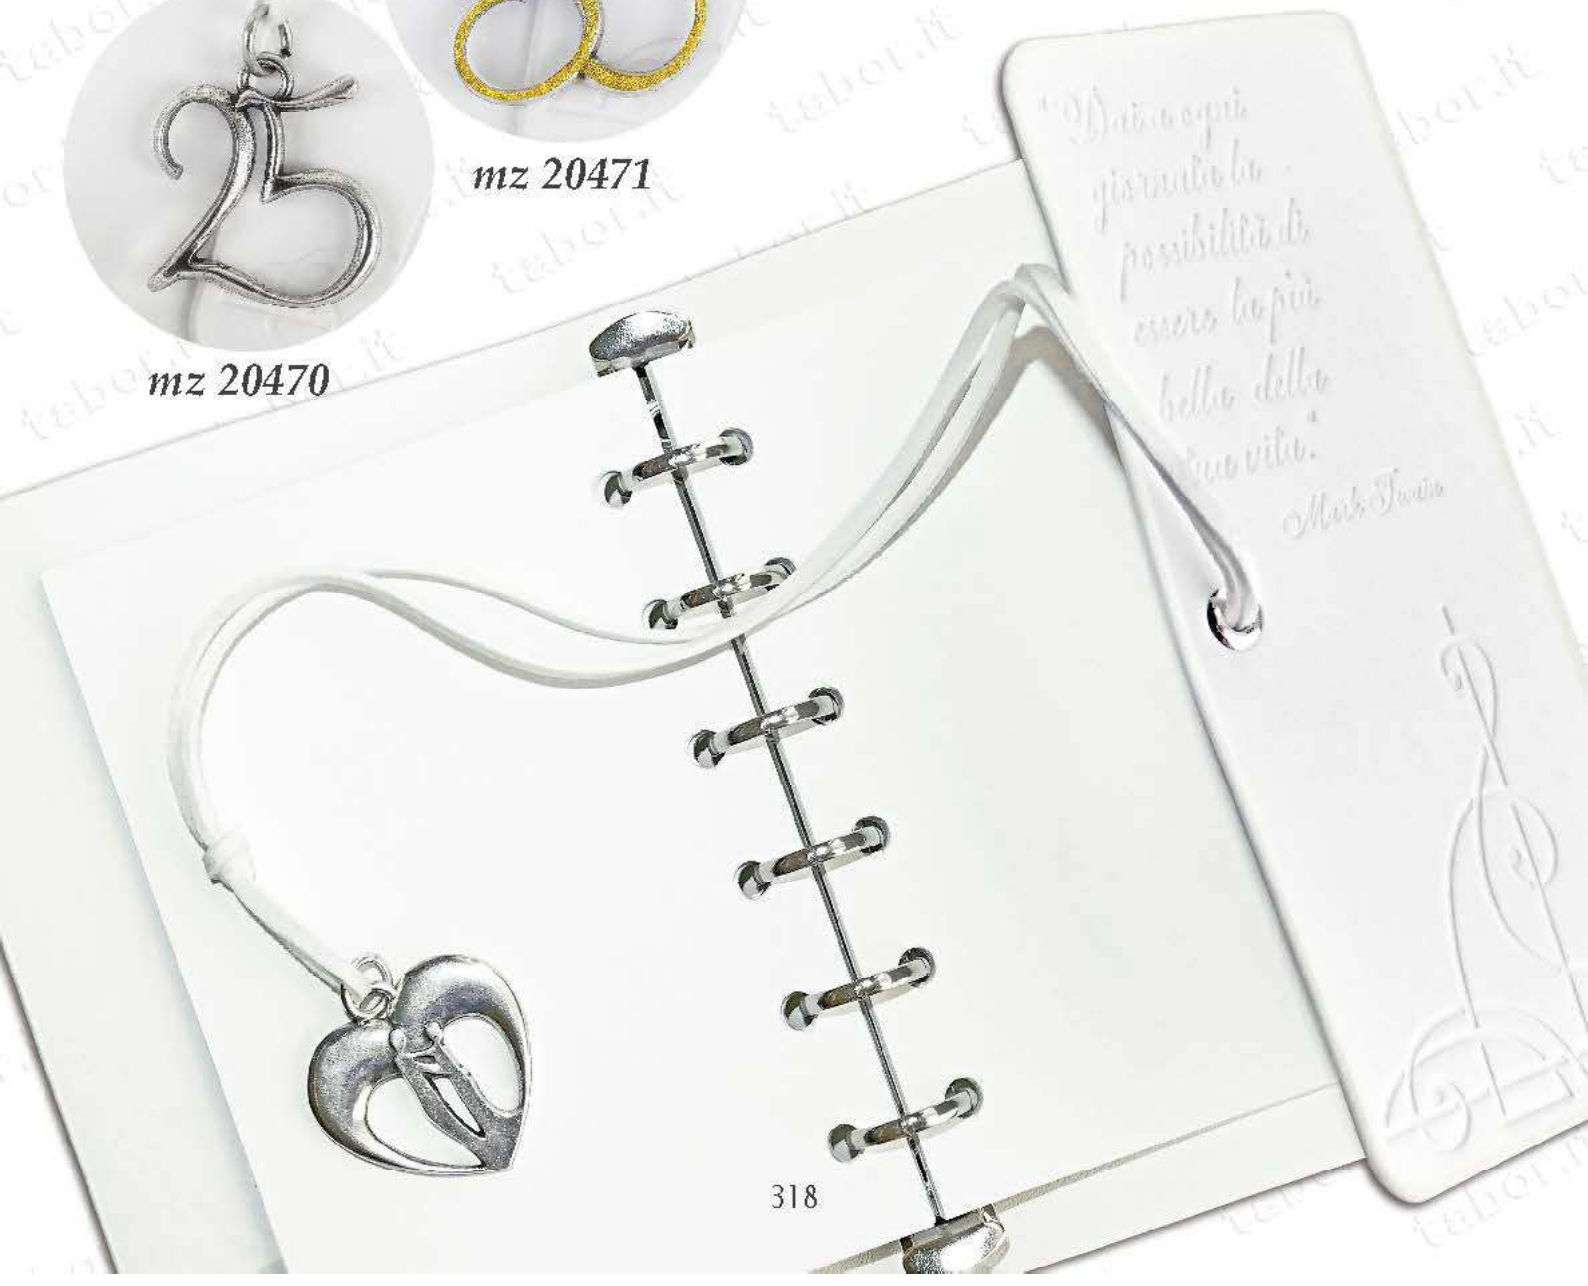

mz 20472

mz 20473

mz 20471

mz 20470

ESP 50

La personalizzazione è presente nel listino con l'aggiunta /P al codice dell'articolo, il quantitativo minimo è di 20 pezzi per articolo. Gli ordinativi vanno comunicati tramite e-mail o WhatsApp.