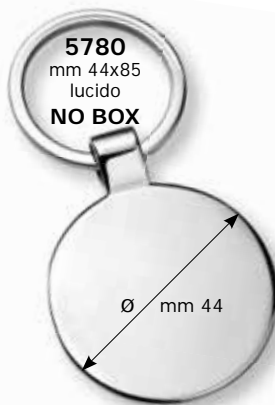

NO BOX

5580 - 5630 - 5654 - 5704 - 5780				
PZ.	da 1 a 9	da 10 a 49	da 50 a 199	≥200
€	5,20	4,20	3,80	3,40