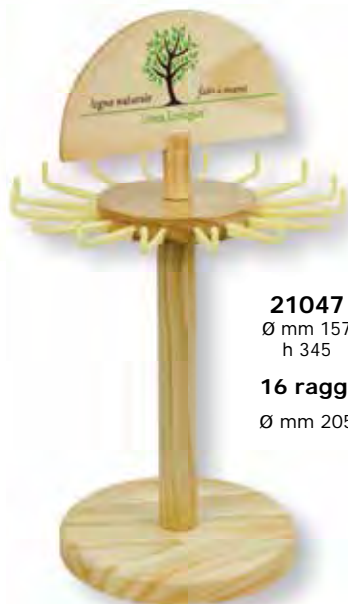

stesso prezzo per qualsiasi quantità - penne e portachiavi non inclusi

spedizione nelle 24/48 ore dal ricevimento del pagamento

Espositori per portachiavi
(portachiavi non inclusi)

21077
mm 130x130
h 350
plexiglass
nero lucido
16 ganci

girevole

21075
mm 95x195 h 270
plexiglass nero lucido
6 ganci

21076
mm 100x200 h 340
plexiglass nero lucido
6 ganci

21047
Ø mm 157
h 345
16 raggi
Ø mm 205

21048
Ø mm 157
h 345
16 raggi
Ø mm 265

21097
cm 53 h 188
nero