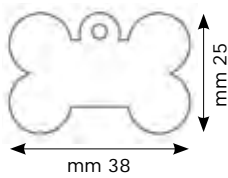

Piastrine in alluminio - NO BOX

28105
mm 25x38
alluminio
rosso
€ 2,40

28104
blu

28044
nero

28106
silver

28182
verde

ring
Ø mm 20

28026
arancione

28043
rosa

28183
viola

28203
mm 19x30
alluminio
blu
€ 2,40

ring
Ø mm 17

28202
rosso

28200
nero

28201
silver

28207
verde

28204
grigio

28205
rosa

28206
viola

28118
mm 25x28
alluminio
blu
€ 2,40

28115
rosa

28116
rosso

28122
verde

ring
Ø mm 17

28117
nero

28119
silver

28107
Ø mm 30
alluminio
nero
€ 2,40

28109
rosso

28108
blu

28199
verde

ring
Ø mm 20

28110
silver

28112
blu

mm 25x48
alluminio
€ 2,40

28111
nero

28114
silver

28113
rosso

ordine minimo 10 pz. e multipli

Piastrine in acciaio - NO BOX - € 5,80

24203
mm 22x30
acciaio

24098
mm 16,5x32,5
spessore 2 mm
acciaio

24099
mm 21x40
spessore 2 mm
acciaio

24100
mm 22x44
spessore 2 mm
acciaio

stesso prezzo per qualsiasi quantità

controllare sempre disponibilità e prezzi che potrebbero subire variazioni