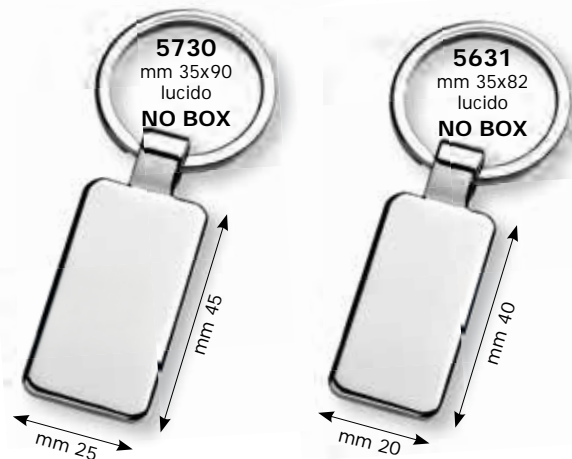

spedizione nelle 24/48 ore dal ricevimento del pagamento

NO BOX

5631 - 5648 - 5649 - 5730				
PZ.	da 1 a 9	da 10 a 49	da 50 a 199	≥200
€	5,20	4,20	3,80	3,40