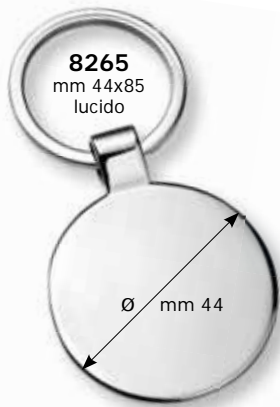

7172 - 7365 - 7795 - 8265				
PZ.	da 1 a 9	da 10 a 49	da 50 a 199	≥200
€	6,20	5,20	4,80	4,40