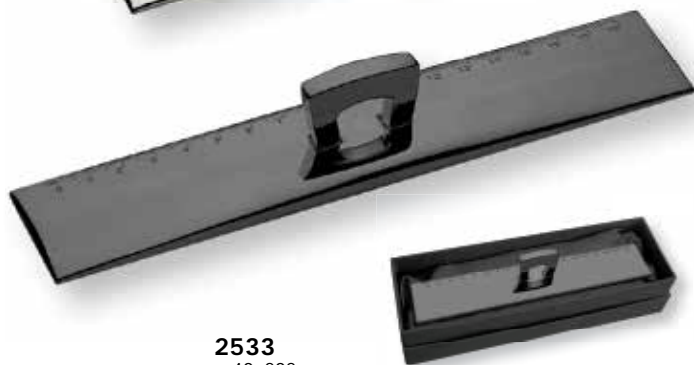

2533
mm 40x202
metallo lucido
brunito
GIFT BOX

2533 - 8210			
PZ.	da 1 a 9	da 10 a 49	≥50
€	46,80	44,80	42,80