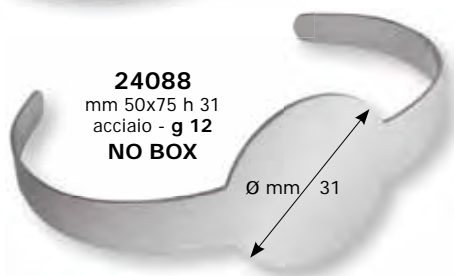

Bracciali - NO BOX

24028
mm 210
acciaio/PU nero
NO BOX

24029
mm 210
acciaio/PU marrone
NO BOX

24084
mm 210
acciaio/PU bianco
NO BOX

24085
blu

24087
nero

24086
rosso

24028 - 24029 - 24084			
24085 - 24086 - 24087			
PZ.	da 1 a 9	da 10 a 49	≥50
€	9,80	8,80	7,80

24077
mm 210
acciaio
silicone nero
NO BOX

24079
mm 210
acciaio
NO BOX

24078
mm 210
acciaio/PU nero
NO BOX

24077 - 24078 - 24079			
PZ.	da 1 a 9	da 10 a 49	≥50
€	6,80	5,80	4,80

24092
mm 55x75 h 10
acciaio - g 11
NO BOX