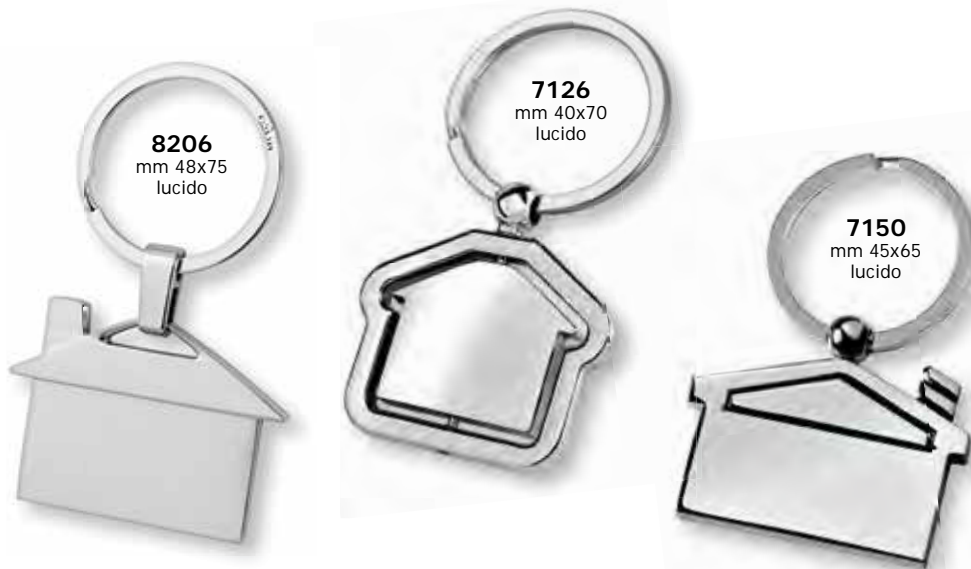

7126 - 7150 - 8206				
PZ.	da 1 a 9	da 10 a 49	da 50 a 199	≥200
€	8,20	7,20	6,80	6,40