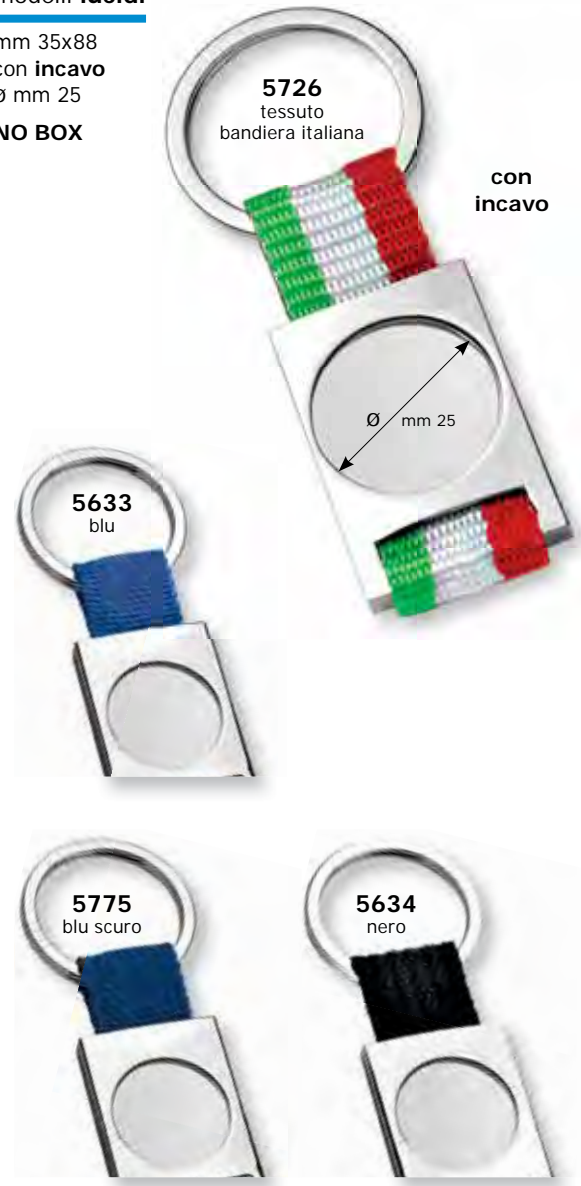

NO BOX

modelli **lucidi**

mm 35x88
con **incavo**
Ø mm 25
NO BOX

5633 - 5634 - 5726 - 5775			
PZ.	da 1 a 49	da 50 a 199	≥200
€	3,40	3,00	2,80

controllare sempre disponibilità e prezzi che potrebbero subire variazioni