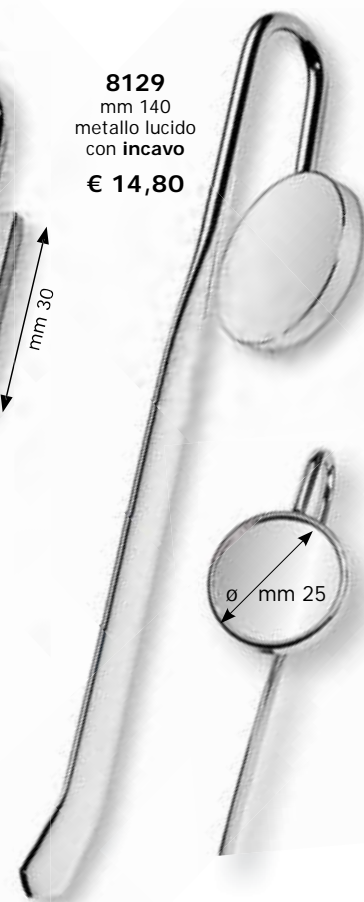

5636
mm 40x47
metallo lucido
NO BOX
€ 4,80

stesso prezzo per qualsiasi quantità

Segnalibri

7535
mm 140
metallo lucido
€ 14,80

8129
mm 140
metallo lucido
con incavo
€ 14,80

7785
Ø mm 31,5
metallo lucido
€ 4,80