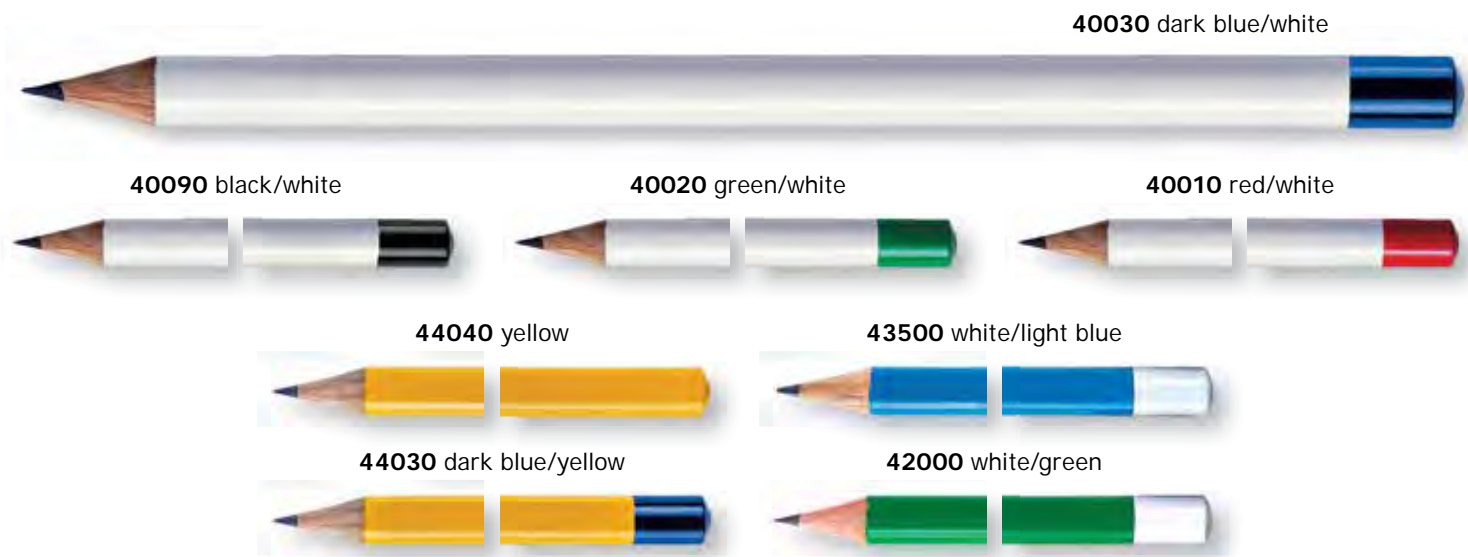

45400
giallo/bianco
€ 1,80

45100
rosso/bianco
€ 1,80

stesso prezzo per qualsiasi quantità

spedizione nelle 24/48 ore dal ricevimento del pagamento

matitoni ø mm 12 - L 240

PZ.	50/950	1000/2950	3000/4950	≥5000
€	1,80	1,60	1,50	1,40