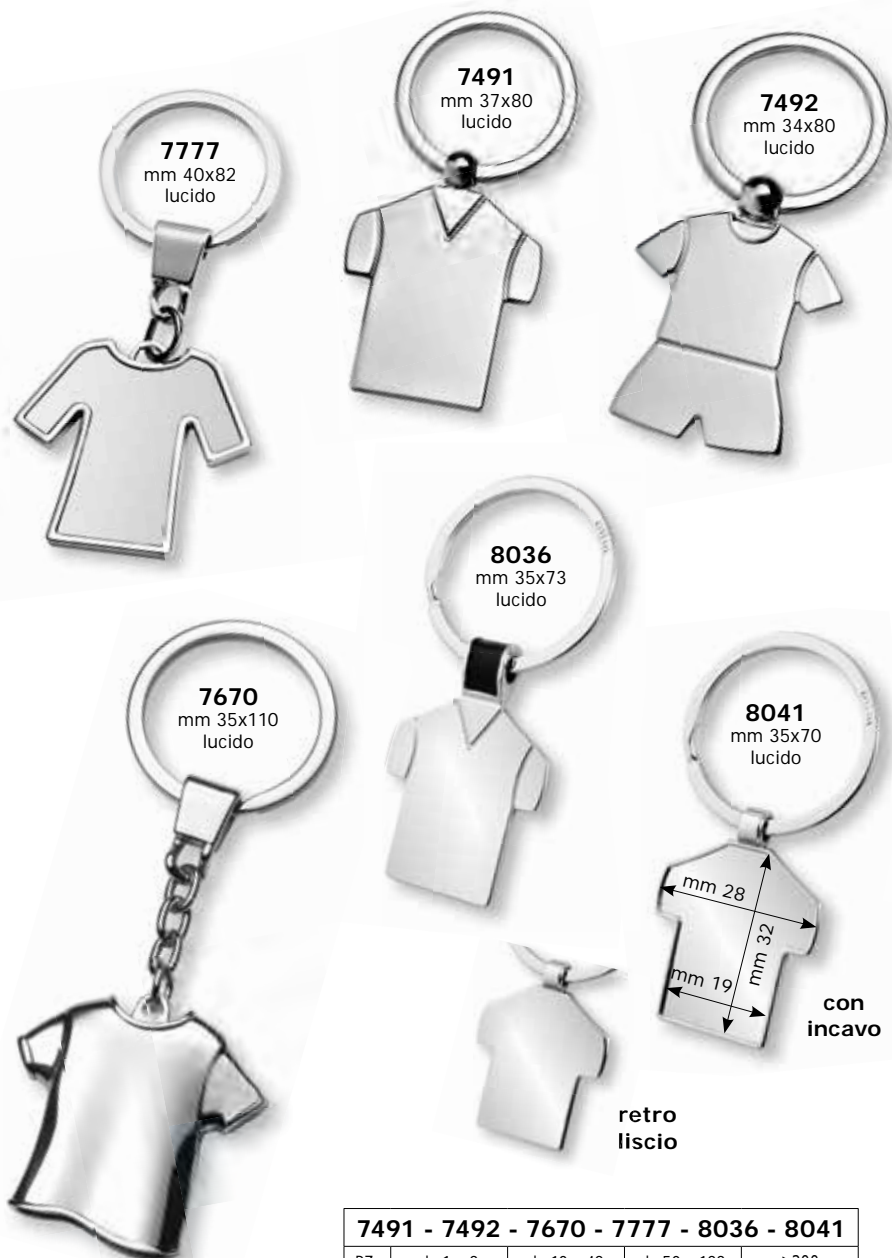

controllare sempre disponibilità e prezzi che potrebbero subire variazioni

spedizione nelle 24/48 ore dal ricevimento del pagamento

pallone
in gomma

decoro con pallina su fronte e retro

7076 - 7745 7746 - 7817 - 7837				
PZ.	da 1 a 9	da 10 a 49	da 50 a 199	≥200
€	11,80	10,80	9,80	9,40