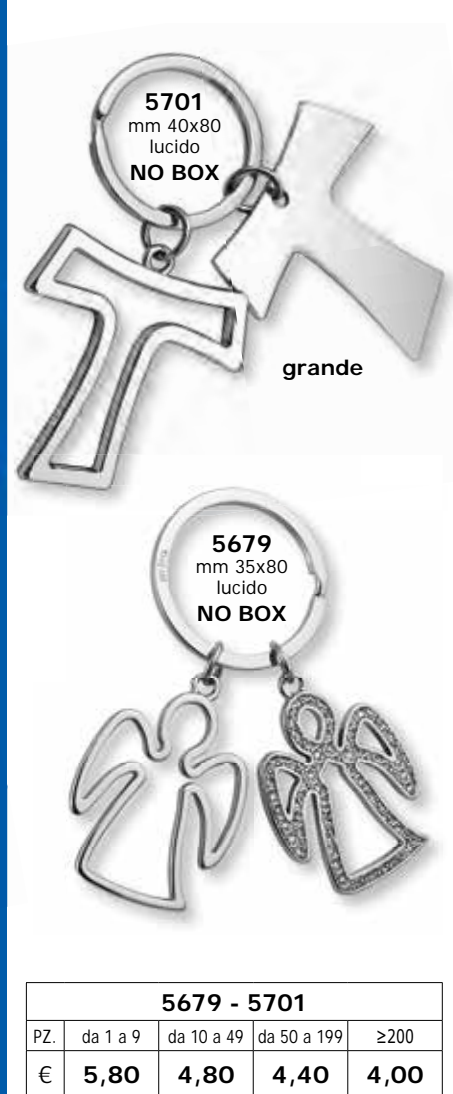

5679 - 5701			
PZ.	da 1 a 9	da 10 a 49	da 50 a 199	≥200
€	5,80	4,80	4,40	4,00