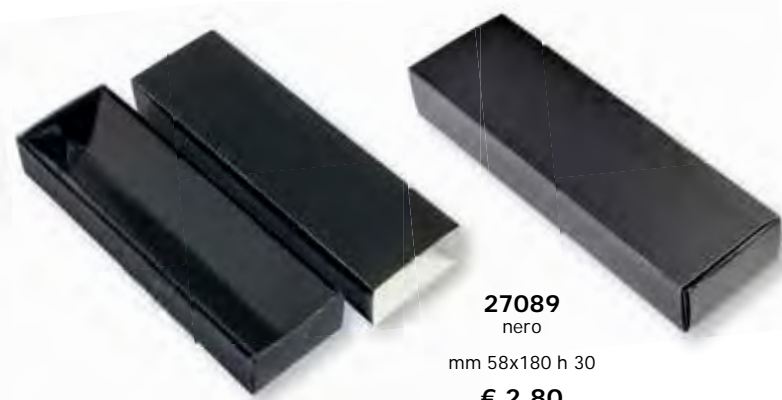

27089
nero
mm 58x180 h 30
€ 2,80

ordine minimo 50 pz. e multipli

stesso prezzo per qualsiasi quantità - penne non incluse

controllare sempre disponibilità e prezzi che potrebbero subire variazioni