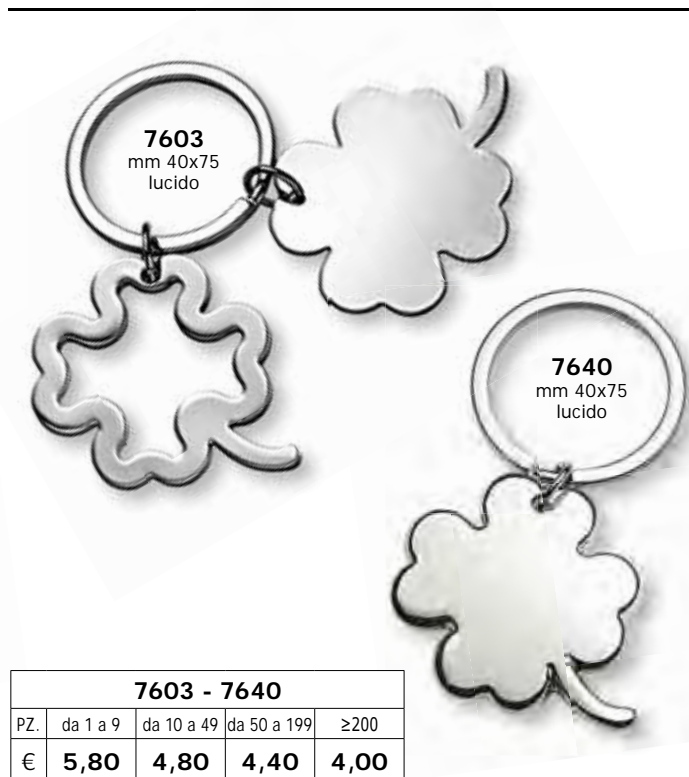

7603 - 7640				
PZ.	da 1 a 9	da 10 a 49	da 50 a 199	≥200
€	5,80	4,80	4,40	4,00