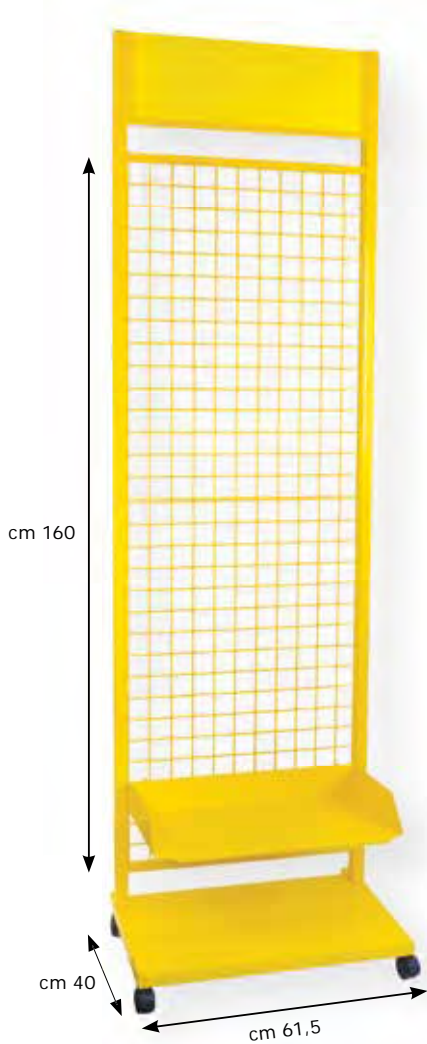

ordine minimo 50 pz. e multipli

spedizione nelle 24/48 ore dal ricevimento del pagamento

21095
Ø cm 45 h 174
grigio
girevole

21050
cm 24x24 h 67
grigio
girevole

21051
cm 24x24 h 67
nero
girevole

21024
h cm 208