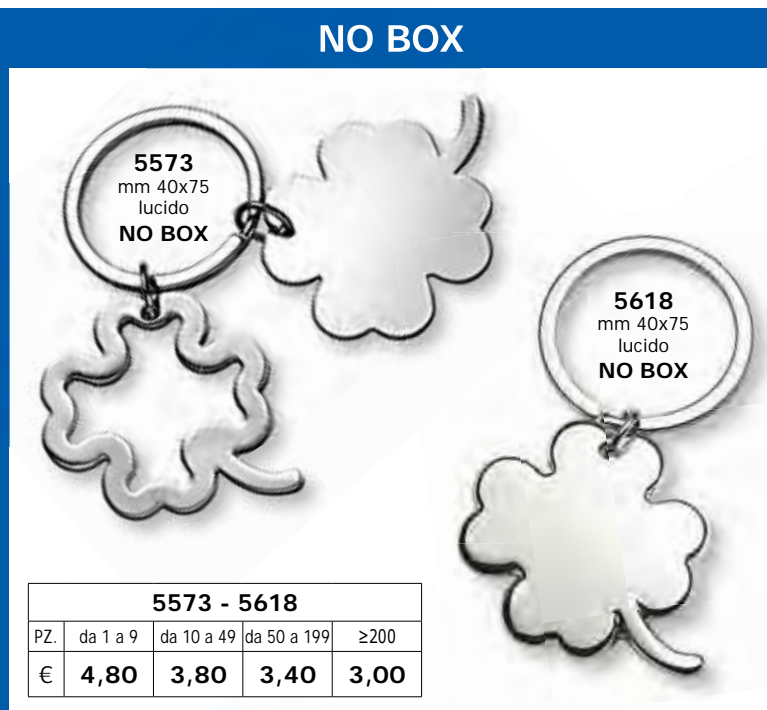

5573 - 5618				
PZ.	da 1 a 9	da 10 a 49	da 50 a 199	≥200
€	4,80	3,80	3,40	3,00