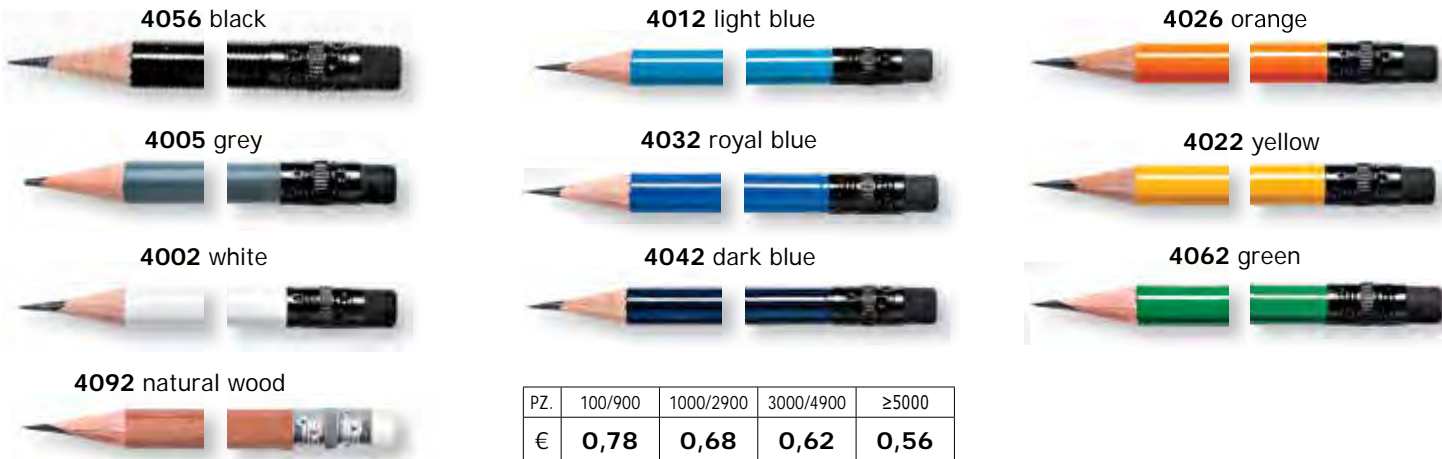

pencils ø mm 7,3 - L 190 - mina HB

PZ.	100/900	1000/2900	3000/4900	≥5000
€	0,78	0,68	0,62	0,56