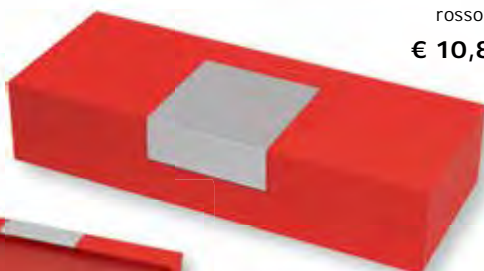

stesso prezzo per qualsiasi quantità - penne non incluse

Box per penne
(penne non incluse)

27102
mm 58x150 h 22
PU blu
€ 10,80

27203
mm 68x175 h 38
blu
€ 10,80

27202
mm 68x175 h 38
nero
€ 10,80

27204
mm 68x175 h 38
rosso
€ 10,80