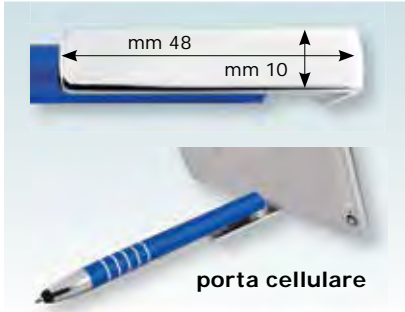

4245			
PZ.	da 1 a 9	da 10 a 49	≥50
€	34,80	33,80	32,80

mm 145 ø 10

Penne a sfera, fusto in alluminio metallizzato lucido touch

6989
blu

6929 brunita
6931 color oro rosa
6990 rossa
6992 azzurra
6991 grigia scura