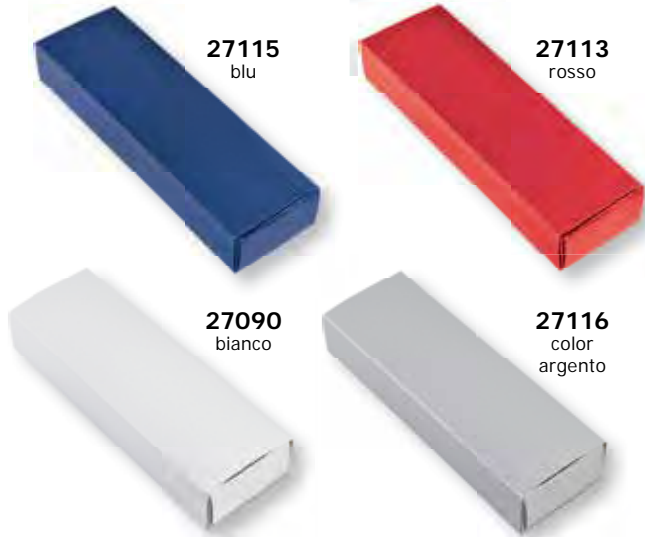

BOX 12
Ø mm 20 h 150
trasparente
tappo blu
€ 1,80

BOX 11
Ø mm 20 h 150
trasparente
tappo
trasparente
€ 1,80

ordine minimo 50 pz. e multipli

BOX 30
mm 39x169 h 20
€ 0,40

BOX 04
mm 60x180 h 22
€ 2,80

27115
blu