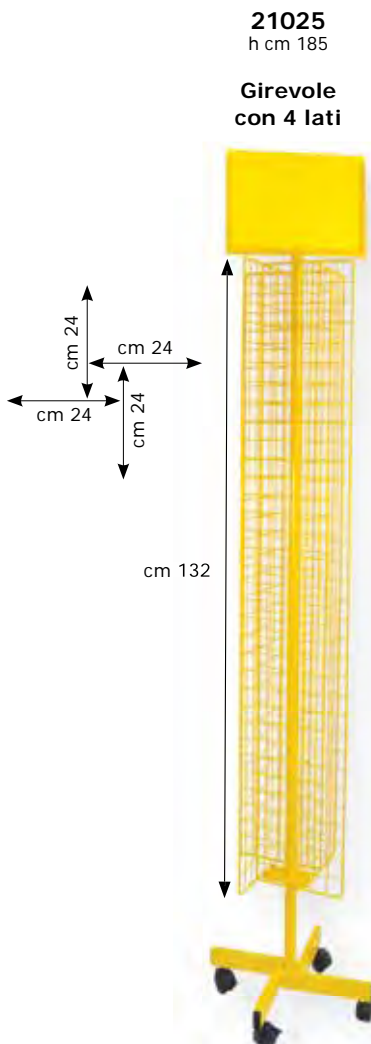

21024
h cm 208

21025
h cm 185

Girevole
con 4 lati

cm 132