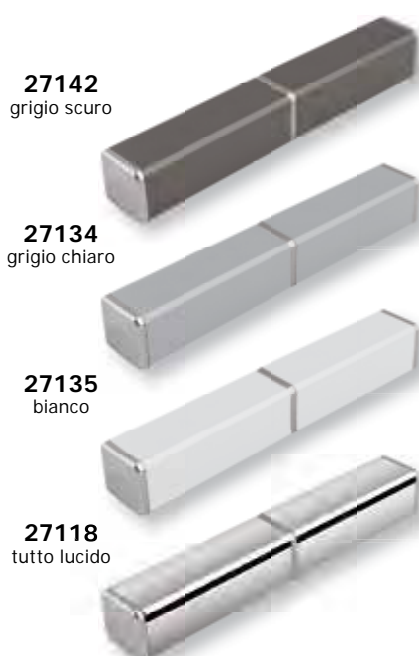

spedizione nelle 24/48 ore dal ricevimento del pagamento

Box per penne
(penne non incluse)

27142
grigio scuro

27134
grigio chiaro

27135
bianco

27118
tutto lucido

Box in
alluminio colorato
€ 3,80