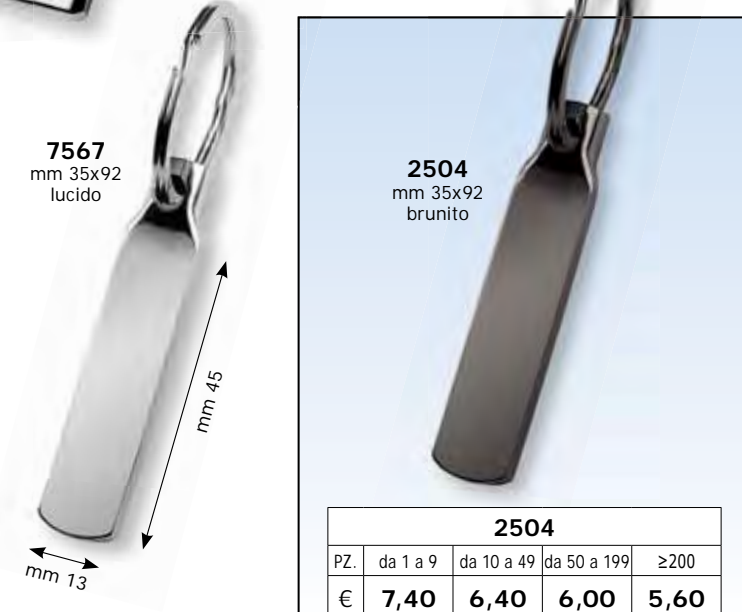

spedizione nelle 24/48 ore dal ricevimento del pagamento

	2150 - 2180 - 7117 - 7162 - 7181 - 7189 - 7537			
	7567 - 7646 - 7660 - 7661 - 7691 - 7942 - 7974			
PZ.	da 1 a 9	da 10 a 49	da 50 a 199	≥200
€	6,40	5,40	5,00	4,60

	2504			
PZ.	da 1 a 9	da 10 a 49	da 50 a 199	≥200
€	7,40	6,40	6,00	5,60