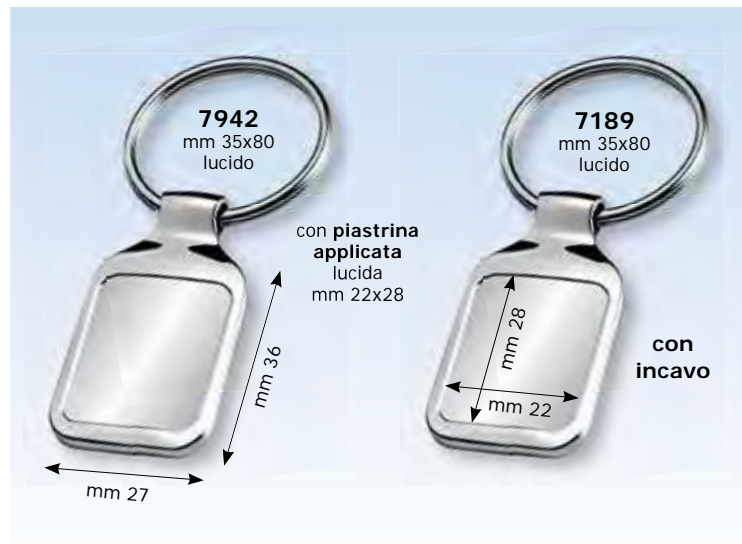

spedizione nelle 24/48 ore dal ricevimento del pagamento

	2150 - 2180 - 7117 - 7162 - 7181 - 7189 - 7537			
	7567 - 7646 - 7660 - 7661 - 7691 - 7942 - 7974			
PZ.	da 1 a 9	da 10 a 49	da 50 a 199	≥200
€	6,40	5,40	5,00	4,60

	2504			
PZ.	da 1 a 9	da 10 a 49	da 50 a 199	≥200
€	7,40	6,40	6,00	5,60