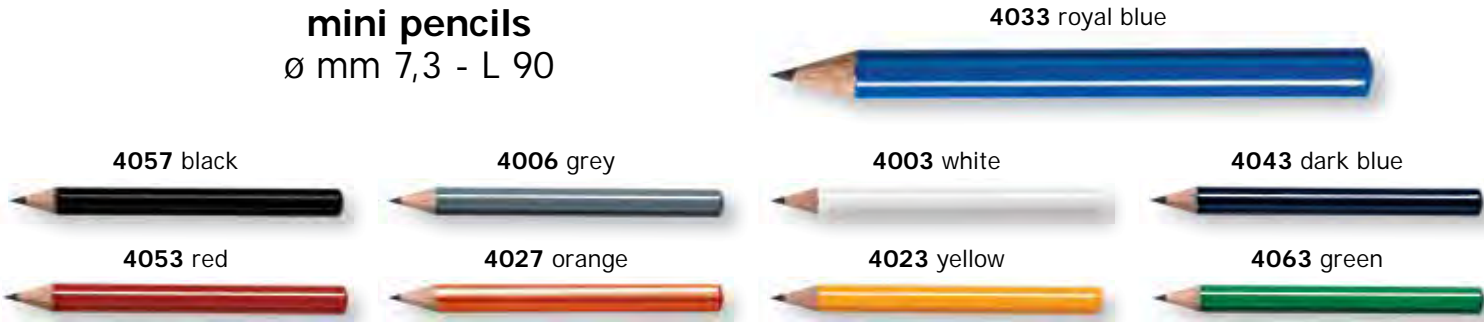

74-76 *Matite*

77 *Penne a sfera in legno*

78-89 *Penne a sfera, roller e stilografiche*

Matite e Penne

mini pencils
ø mm 7,3 - L 90

PZ.	100/900	1000/2900	3000/4900	≥5000
€	0,60	0,48	0,42	0,36

mini pencils black wood
ø mm 7,3 - L 90