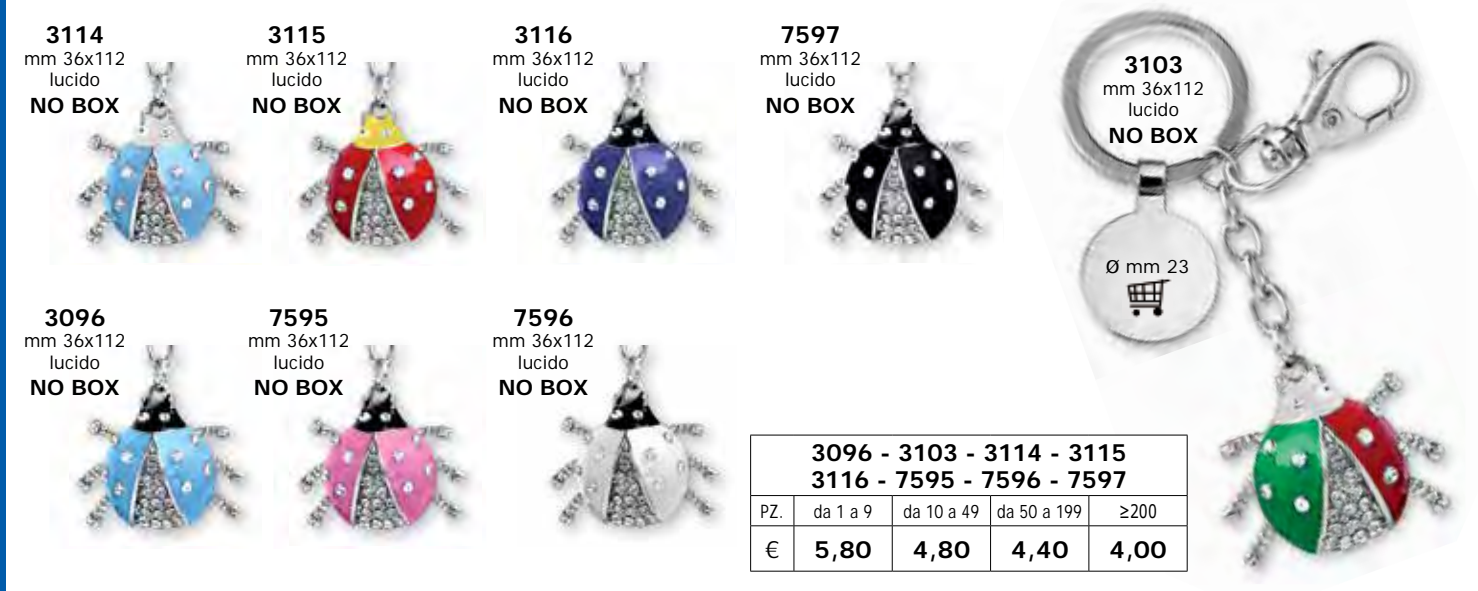

3096 - 3103 - 3114 - 3115 3116 - 7595 - 7596 - 7597				
PZ.	da 1 a 9	da 10 a 49	da 50 a 199	≥200
€	5,80	4,80	4,40	4,00

controllare sempre disponibilità e prezzi che potrebbero subire variazioni