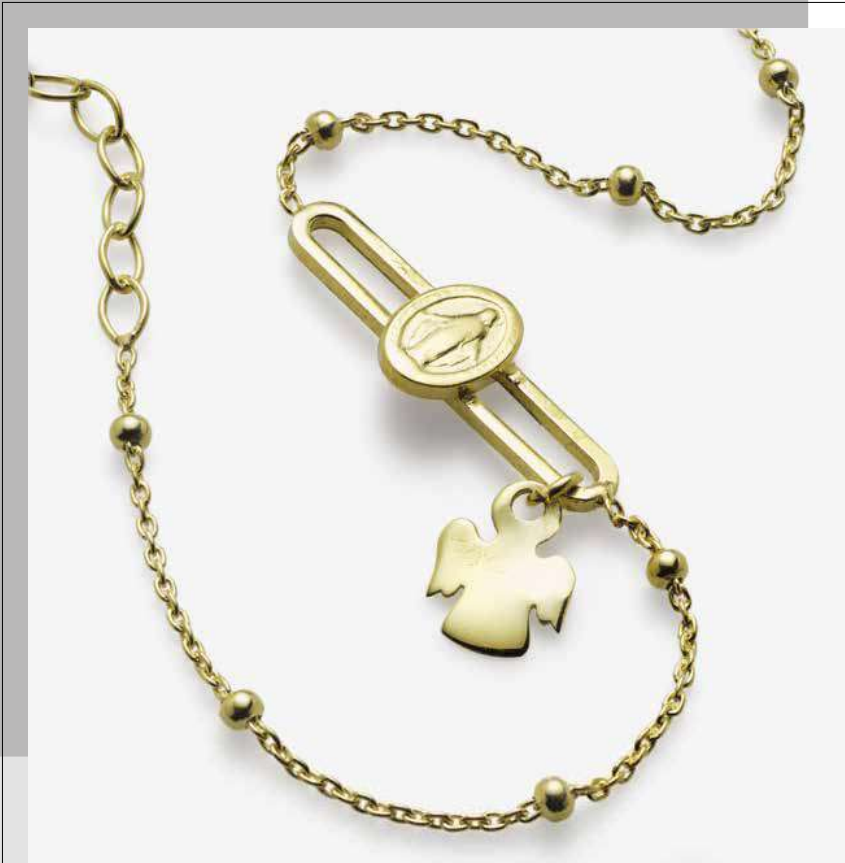

Bracciale
BS0177 / € 49,90

100% MADE IN ITALY

Sons

Collezione **CLP029** - € 252

Collezione composta da
8 bracciali
in argento 925 rodato/dorato e smalti

Bracciale
BP0106 / € 39

Bracciale
BP0107 / € 39

Bracciale
BP0108 / € 29

Bracciale
BP0109 / € 29

Bracciale
BP0110 / € 29

Bracciale
BP0111 / € 29

Bracciale
BP0112 / € 29

Bracciale
BP0113 / € 29

Collezione **CLP031** - € 285

Broche

Collezione composta da
9 bracciali
in argento 925 rodiato/dorato/gold rosé e zirconi

Bracciale
BP0122 / € 33

Bracciale
BP0123 / € 33

Bracciale
BP0124 / € 33

Bracciale
BP0125 / € 33

Bracciale
BP0126 / € 33

Bracciale
BP0127 / € 33

Bracciale
BP0128 / € 29

Bracciale
BP0129 / € 29

Bracciale
BP0130 / € 29

100% MADE IN ITALY

Artemide New

Collezione **CLP030** - € 312

Collezione composta da
8 bracciali
in argento 925 rodiato/dorato/gold rosé, perle e zirconi

Bracciale
BP0114 / € 39

Bracciale
BP0115 / € 39