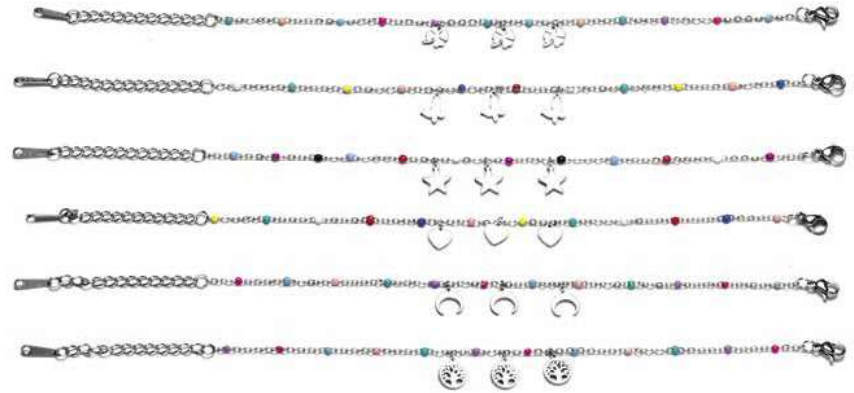

Collana
CJ0137 / € 16

Bracciale
BJ0379 / € 16

Bracciale
BJ0380 / € 16

Bracciale
BJ0381 / € 16

Bracciale
BJ0382 / € 16

Bracciale
BJ0383 / € 16

Bracciale
BJ0384 / € 16

Wendy