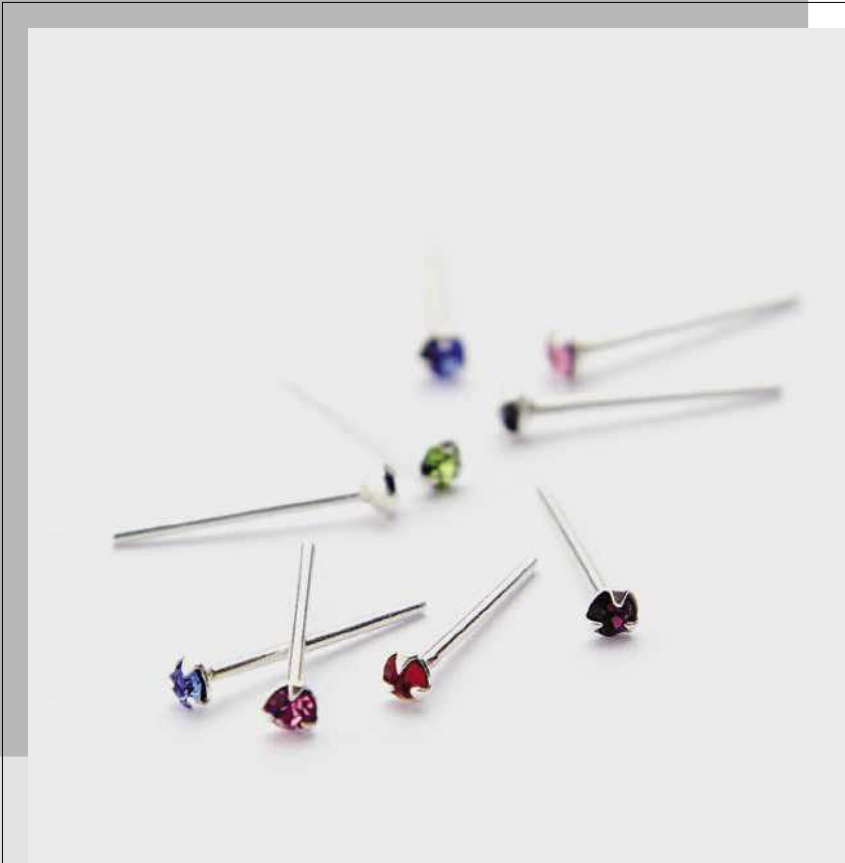

Piercing
ES0001 / € 36

Piercing
ES0002 / € 36

Piercing
ES0003 / € 36

Piercing
ES0004 / € 36

Piercing
ES0005 / € 36

Piercing
ES0006 / € 36

Piercing
ES0007 / € 36

Collezione **CLN002** - € 96

Mini Point

Collezione composta da
4 confezioni di piercing
in argento 925 rodiato con zirconi

Confezione da 36 piercing
ON0013 / € 24

Confezione da 36 piercing assortiti
ON0014 / € 24

Confezione da 16 piercing
ON0015 / € 24