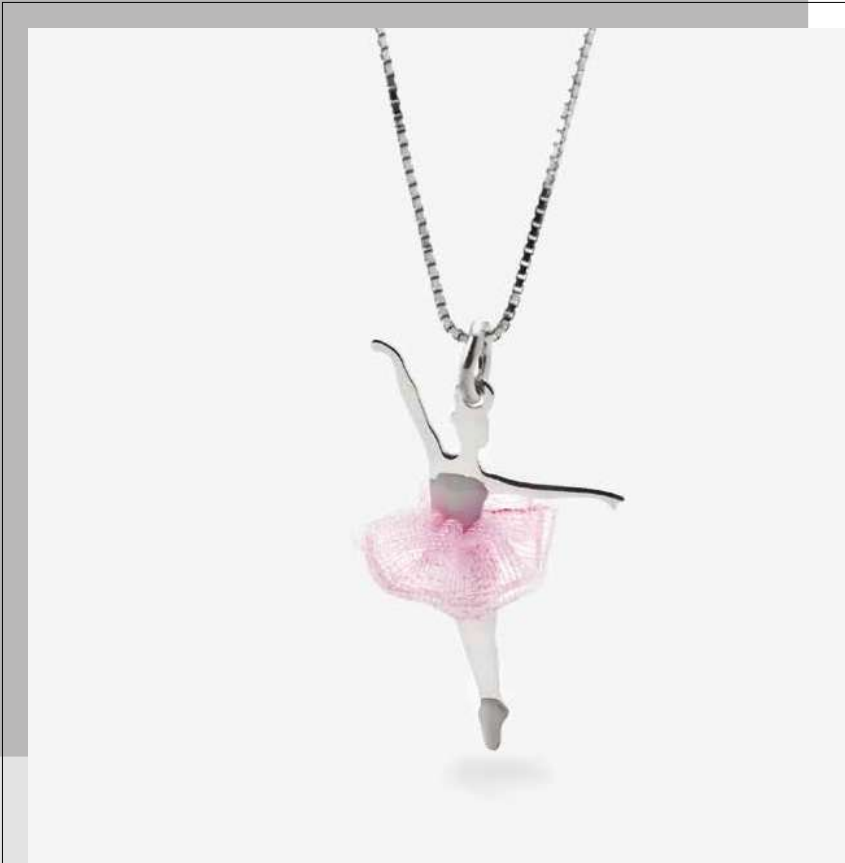

Mariquita

Collezione composta da
2 parure con catena cm 38, 1 orecchini e 3 bracciali
in argento 925 rodiato e smaltato

Parure
SF0007 / € 27

Parure
SF0008 / € 27

Orecchini
OF0001 / € 21

Bracciale
BF0007 / € 33

Bracciale
BF0008 / € 33

Bracciale
BF0009 / € 33

fantasie

Collezione CLF008 - € 210

Etoile

Collezione composta da
2 ciondoli con catena cm 38, 2 orecchini
e 2 bracciali con tulle in argento 925 rodiato e smaltato