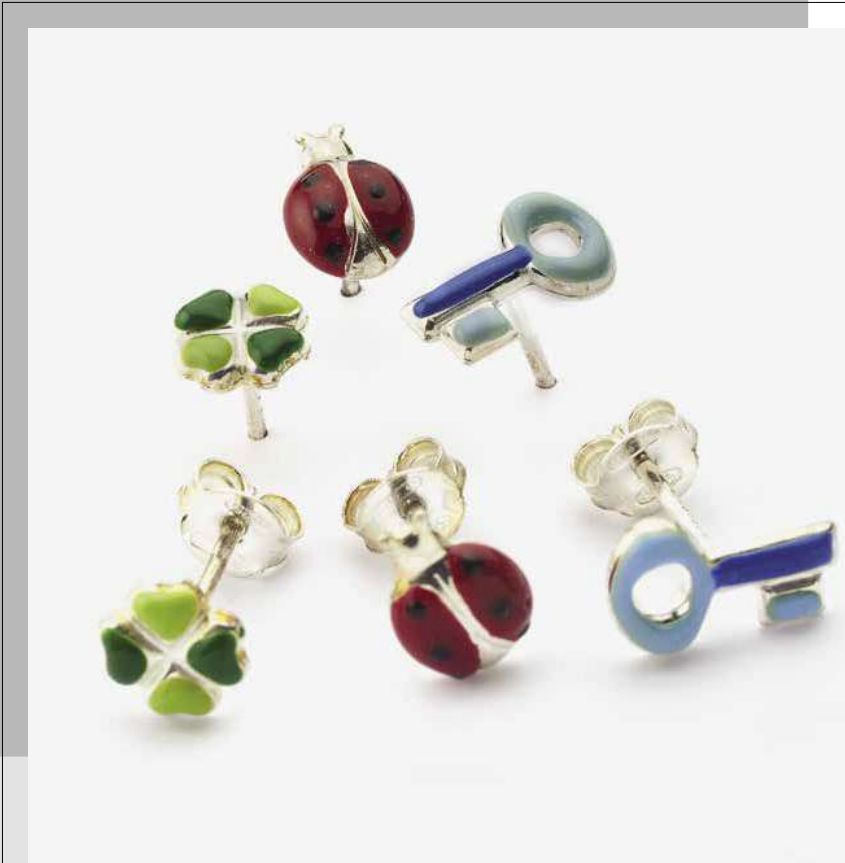

Bracciale
BF0008 / € 33

Bracciale
BF0009 / € 33

fantasie

Collezione CLF008 - € 210

Etoile

Collezione composta da
2 ciondoli con catena cm 38, 2 orecchini
e 2 bracciali con tulle in argento 925 rodiato e smaltato

Collana
CF0008 / € 33

Collana
CF0009 / € 33

Orecchini
OF0017 / € 33

Orecchini
OF0018 / € 33

Bracciale
BF0015 / € 39

Bracciale
BF0016 / € 39

fantasie

Collezione CLP001 - € 198

Coccole

Collezione composta da
20 orecchini
in argento 925 smaltato

Orecchini
OP0001 / € 9,90

Orecchini
OP0002 / € 9,90

Orecchini
OP0003 / € 9,90

Orecchini
OP0004 / € 9,90

Orecchini
OP0005 / € 9,90

Orecchini
OP0006 / € 9,90

Orecchini
OP0007 / € 9,90

Orecchini
OP0008 / € 9,90

Orecchini
OP0009 / € 9,90

Orecchini
OP0010 / € 9,90

Orecchini
OP0011 / € 9,90

Orecchini
OP0012 / € 9,90

Orecchini
OP0013 / € 9,90

Orecchini
OP0014 / € 9,90