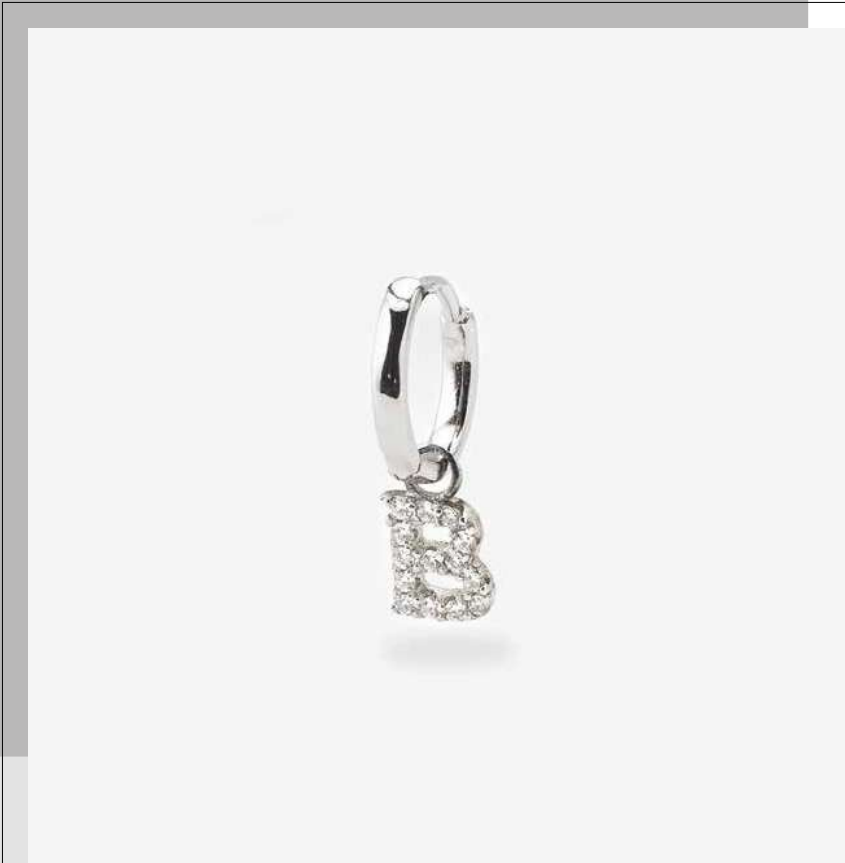

Orecchini
 OS0092 / € 15

S

Orecchini
 OS0093 / € 15

T

Orecchini
 OS0094 / € 15

U

Orecchini
 OS0095 / € 15

V

Orecchini
 OS0096 / € 15

W

Orecchini
 OS0097 / € 15

Y

Orecchini
 OS0098 / € 15

Z

Orecchini
 OS0099 / € 15

Collezione **CLN044** - € 360
Acquistabile anche singolarmente

D

Orecchini
ON0100
€ 15

E

Orecchini
ON0101
€ 15

F

Orecchini
ON0102
€ 15

G

Orecchini
ON0103
€ 15