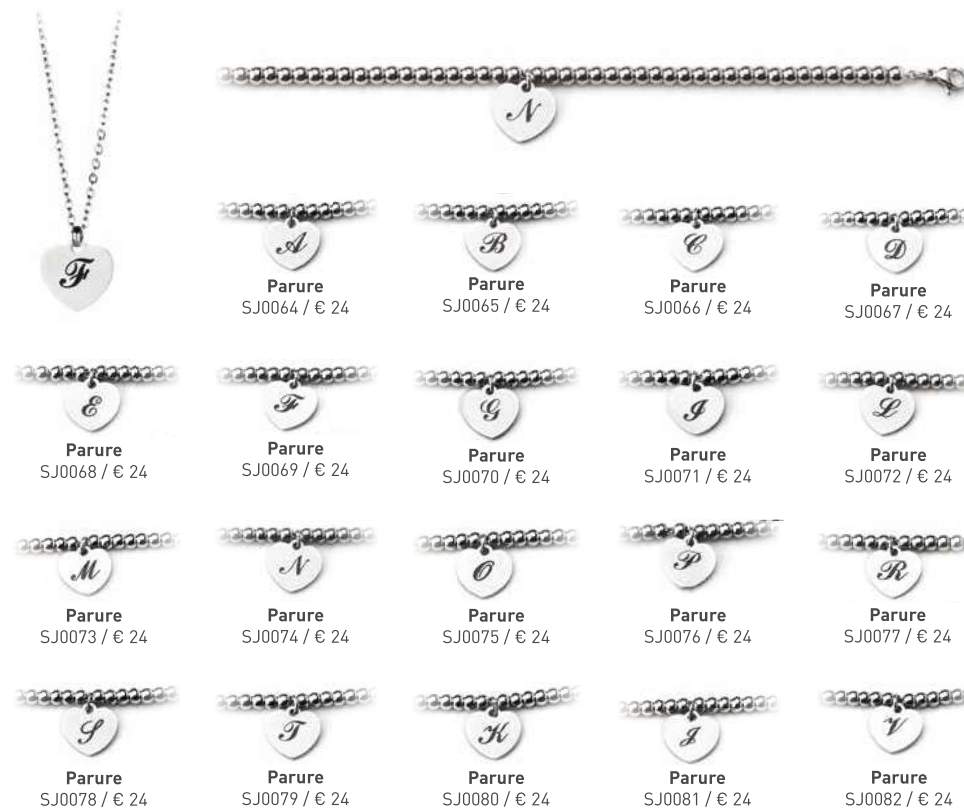

Bracciale
BJ0625 / € 29

Bracciale
BJ0626 / € 29

Bracciale
BJ0627 / € 29

Bracciale
BJ0628 / € 29

Bracciale
BJ0629 / € 29

Bracciale
BJ0630 / € 29

Bracciale
BJ0631 / € 29

Bracciale
BJ0632 / € 29

Bracciale
BJ0633 / € 29

Bracciale
BJ0634 / € 29

Collezione CLJ112 - € 456
Acquistabile anche singolarmente

Sweet Heart

Collezione composta da
19 parure in acciaio

Collezione **CLJ041** - € 420
Acquistabile anche singolarmente

Alphabet

Collezione composta da
 20 bracciali in acciaio

Bracciale
 BJ0216 / € 21

Bracciale
 BJ0217 / € 21

Bracciale
 BJ0218 / € 21

Bracciale
 BJ0219 / € 21

Bracciale
 BJ0220 / € 21

Bracciale
 BJ0221 / € 21

Bracciale
 BJ0222 / € 21

Bracciale
 BJ0223 / € 21

Bracciale
 BJ0224 / € 21

Bracciale
 BJ0225 / € 21

Bracciale
 BJ0226 / € 21

Bracciale
 BJ0227 / € 21

Bracciale
 BJ0228 / € 21

Bracciale
 BJ0229 / € 21