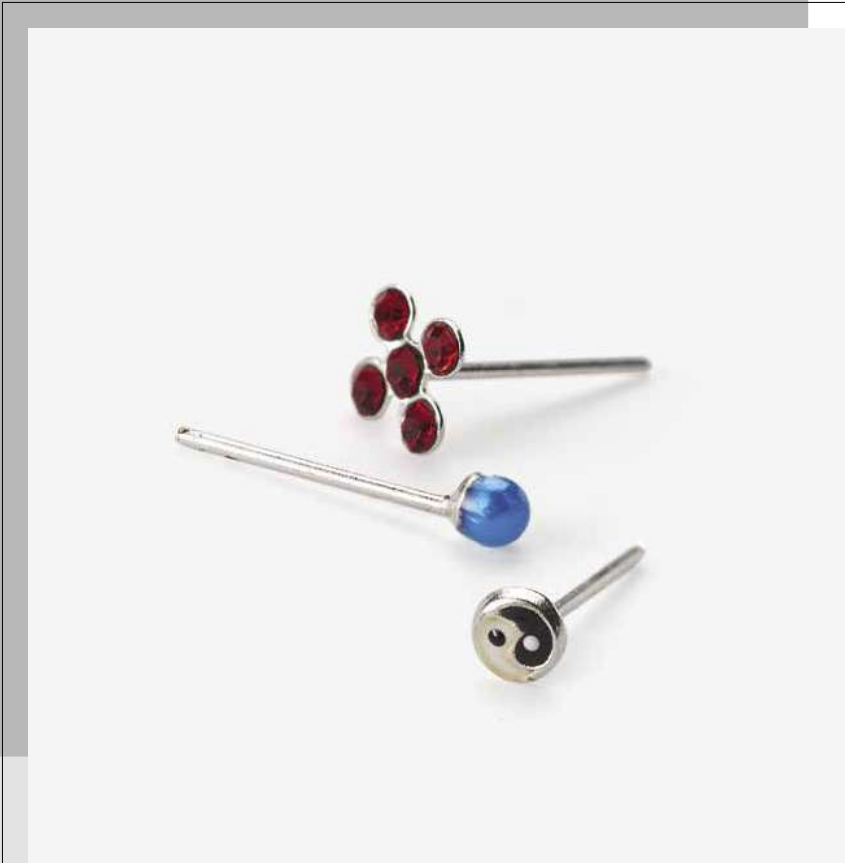

Piercing
ES0001 / € 36

Piercing
ES0002 / € 36

Piercing
ES0003 / € 36

Piercing
ES0004 / € 36

Piercing
ES0005 / € 36

Piercing
ES0006 / € 36

Piercing
ES0007 / € 36

Collezione **CLN002** - € 96

Mini Point

Collezione composta da
4 confezioni di piercing
in argento 925 rodiato con zirconi

Confezione da 36 piercing
ON0013 / € 24

Confezione da 36 piercing assortiti
ON0014 / € 24

Confezione da 16 piercing
ON0015 / € 24

Confezione da 36 piercing
ON0016 / € 24

Collezione **CLN064** - € 162

Acquistabili anche singolarmente

Mini Point 2

Collezione composta da
6 confezioni di piercing
in argento 925 rodato con zirconi

Confezione da 36 piercing
ON0159 / € 24