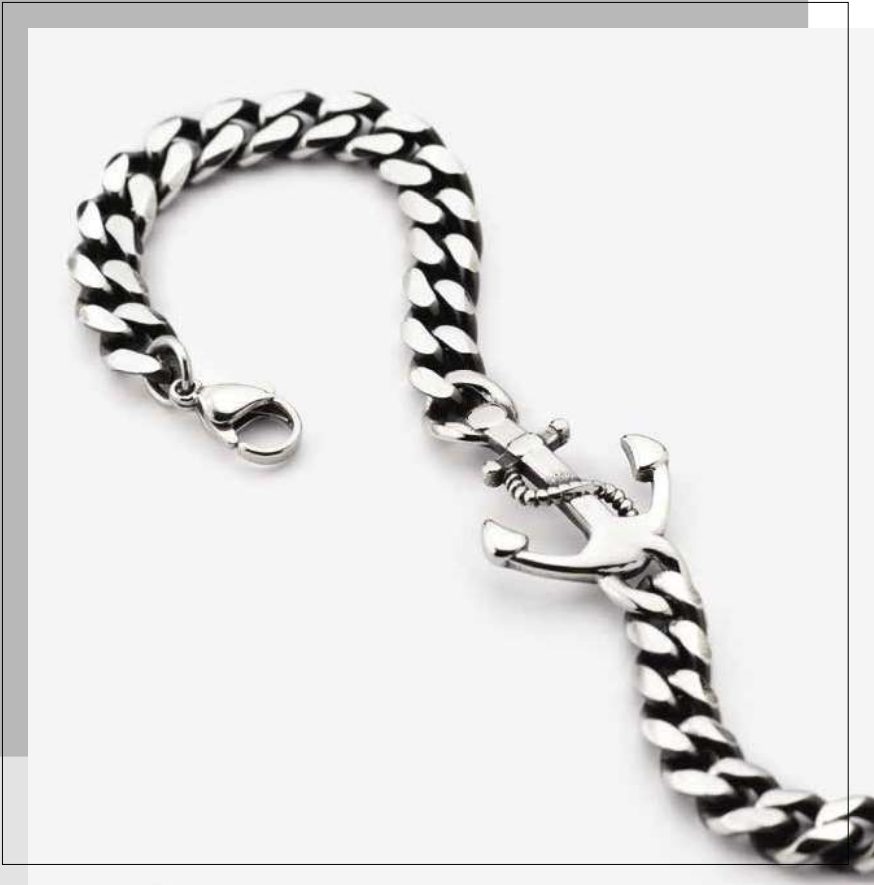

Collezione composta da
10 bracciali in acciaio

Bracciale
BJ0605 / € 24

Bracciale
BJ0607 / € 24

Bracciale
BJ0789 / € 24

Bracciale
BN0152 / € 24

Bracciale
BJ1091 / € 24

Bracciale
BJ1092 / € 24

Bracciale
BJ1093 / € 24

Bracciale
BJ1094 / € 24

Bracciale
BJ1095 / € 24

Bracciale
BJ1096 / € 24

Collezione **CLN046** - € 216

Island

Collezione composta da
9 bracciali
in acciaio ossidato brunito

Bracciale
BN0195 / € 24

Bracciale
BN0196 / € 24