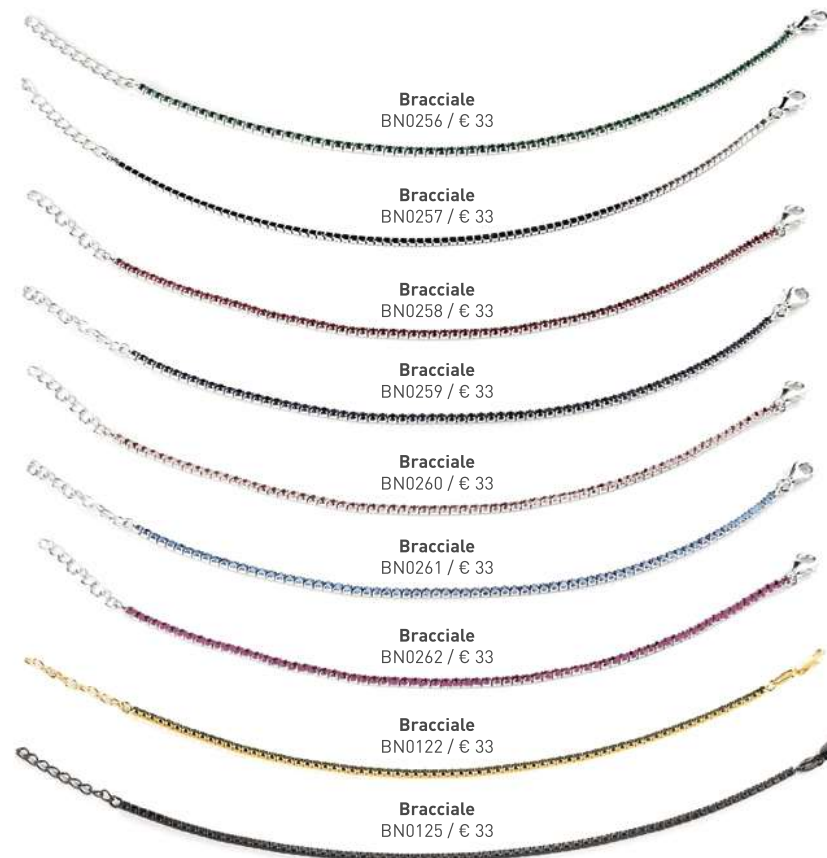

Bracciale
BP0143 / € 42

Bracciale
BP0144 / € 42

Bracciale
BP0145 / € 42

Bracciale
BP0146 / € 42

Collezione **CLN029** - € 264

Slam

Collezione composta da
8 bracciali
in argento 925 rodiato e zirconi mm 1,5

Bracciale (4 pezzi)
BN0115 / € 33

Bracciale (2 pezzi)
BN0116 / € 33

Bracciale (2 pezzi)
BN0117 / € 33

Collezione **CLN082** - € 297

Slam Color 2

Collezione composta da
9 bracciali tennis
in argento 925 rodiato e zirconi mm 1,5

DE SANTIS
NOVITA
2025

Bracciale
BN0248 / € 33

Bracciale
BN0249 / € 33

Bracciale
BN0250 / € 33

Bracciale
BN0251 / € 33

Bracciale
BN0252 / € 33

Collezione **CLN075** - € 294

Luminia

Collezione composta da
6 bracciali in argento 925 rodato e zirconi mm 2