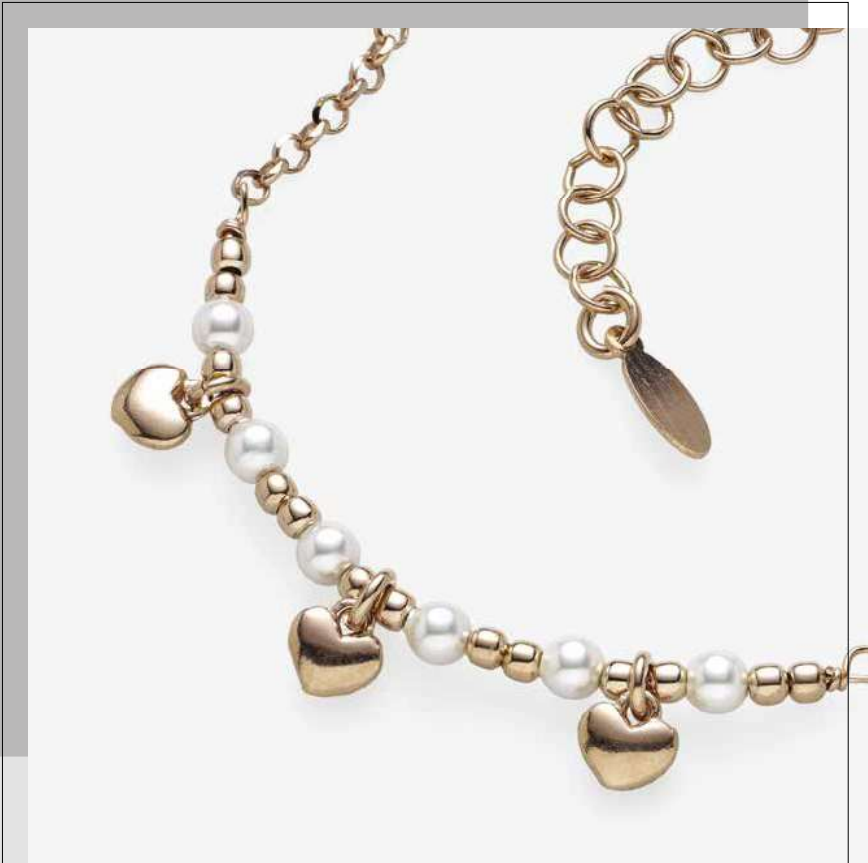

Bracciale
BP0109 / € 29

Bracciale
BP0110 / € 29

Bracciale
BP0111 / € 29

Bracciale
BP0112 / € 29

Bracciale
BP0113 / € 29

Collezione **CLP031** - € 285

Broche

Collezione composta da
9 bracciali
in argento 925 rodiato/dorato/gold rosé e zirconi

Bracciale
BP0122 / € 33

Bracciale
BP0123 / € 33

Bracciale
BP0124 / € 33

Bracciale
BP0125 / € 33

Bracciale
BP0126 / € 33

Bracciale
BP0127 / € 33

Bracciale
BP0128 / € 29

Bracciale
BP0129 / € 29

Bracciale
BP0130 / € 29

100% MADE IN ITALY

Artemide New

Collezione **CLP030** - € 312

Collezione composta da
8 bracciali
in argento 925 rodiato/dorato/gold rosé, perle e zirconi

Bracciale
BP0114 / € 39

Bracciale
BP0115 / € 39