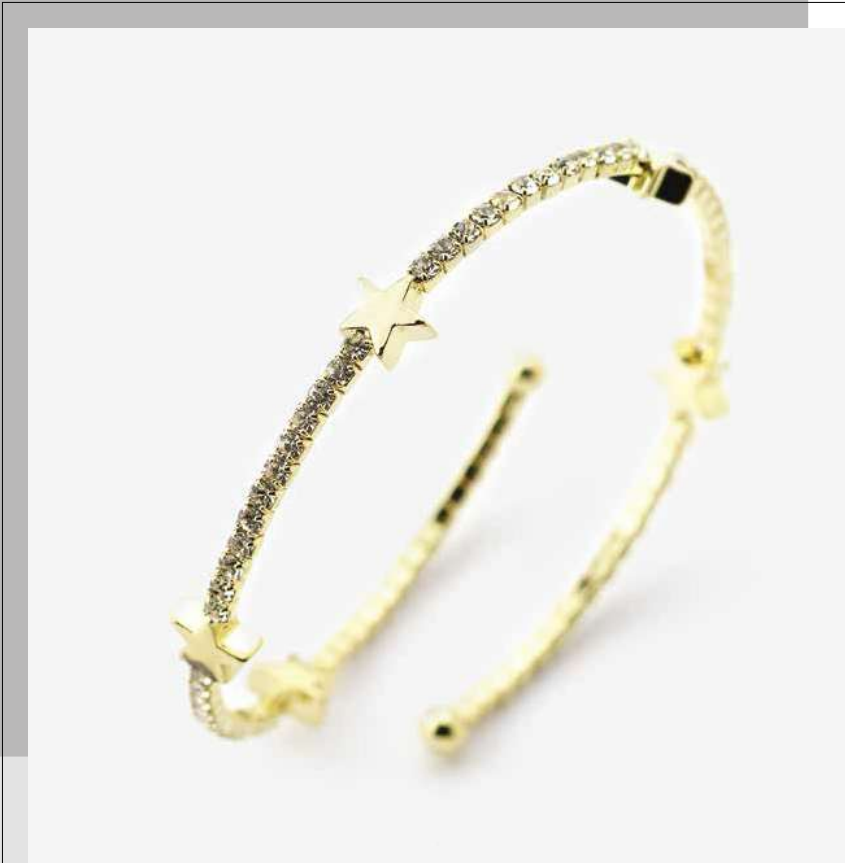

Bracciale
BJ0939 / € 24

Bracciale
BJ0940 / € 24

Bracciale
BJ0941 / € 24

Bracciale
BJ0942 / € 24

Bracciale
BJ0943 / € 24

Bracciale
BJ0944 / € 24

Bracciale
BJ0945 / € 24

Bracciale
BJ0946 / € 24

Bracciale
BJ0947 / € 24

Collezione **CLJ164** - € 288

Round Color

Collezione composta da
12 bracciali
in bronzo rodiato/dorato e zirconi

Bracciale
BJ0812 / € 24

Bracciale
BJ0813 / € 24

Bracciale
BJ0814 / € 24

Bracciale
BJ0815 / € 24

Bracciale
BJ0816 / € 24

Bracciale
BJ0817 / € 24

Bracciale
BJ0818 / € 24

Bracciale
BJ0819 / € 24

Bracciale
BJ0820 / € 24

Bracciale
BJ0821 / € 24

Bracciale
BJ0822 / € 24

Bracciale
BJ0823 / € 24

Collezione **CLN006** - € 384

Round

Collezione composta da
16 bracciali (colori e modelli assortiti)
in bronzo con pvd oro, oro rosa e zirconi

Bracciale
BN0036 / € 24

Bracciale
BN0037 / € 24