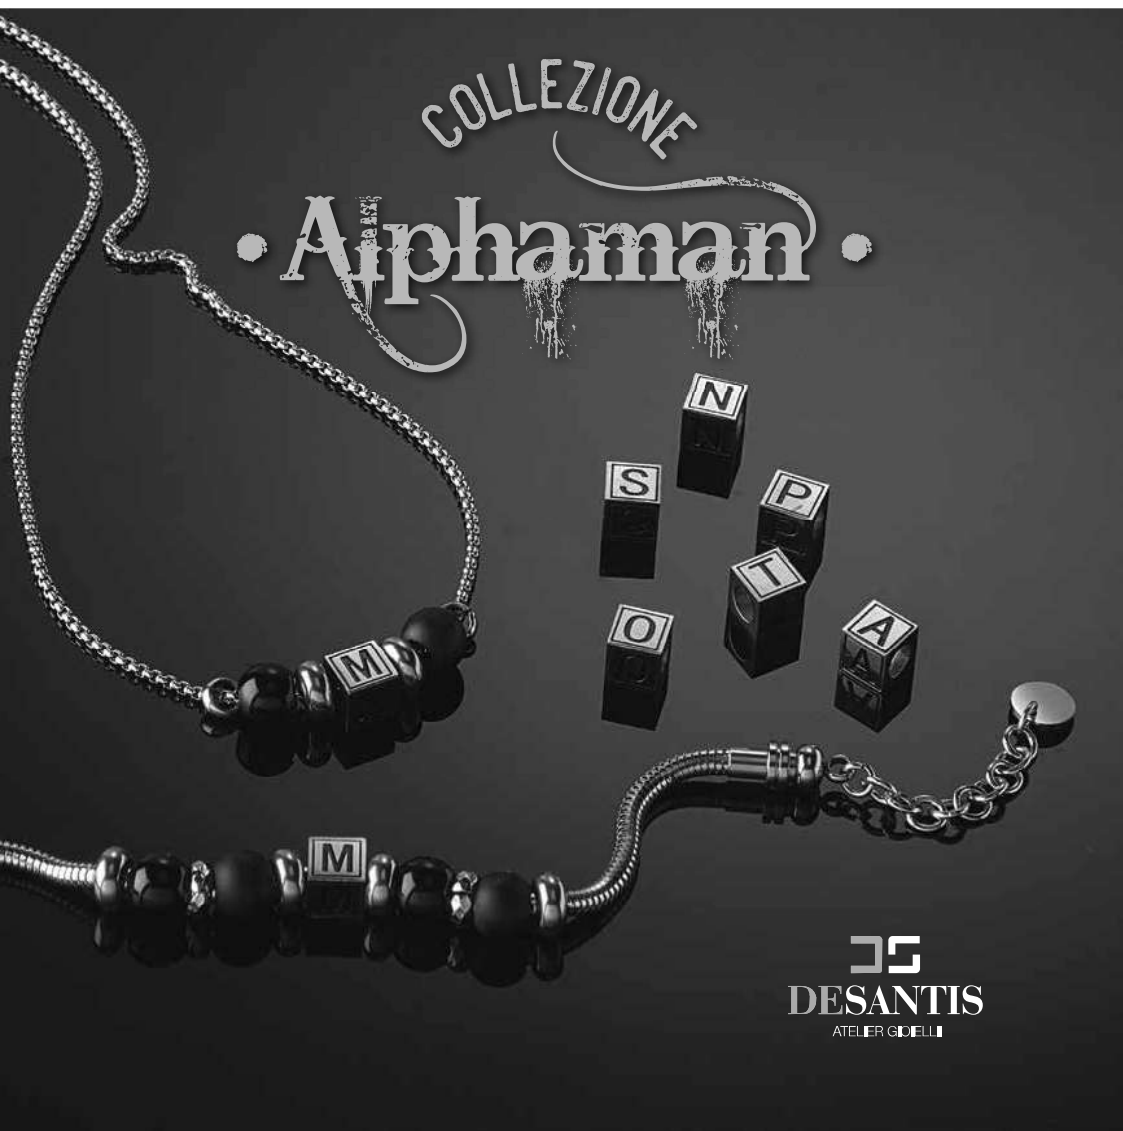

DESANTIS
ATELIER GIOIELLI

**ARGENTO
ACCIAIO**

La collezione viene fornita con un espositore per promozione, un espositore per collane ed uno per bracciali, scatole e shopper personalizzati.

Collezione composta da 19 parure (collana + bracciale) in acciaio e pietre naturali