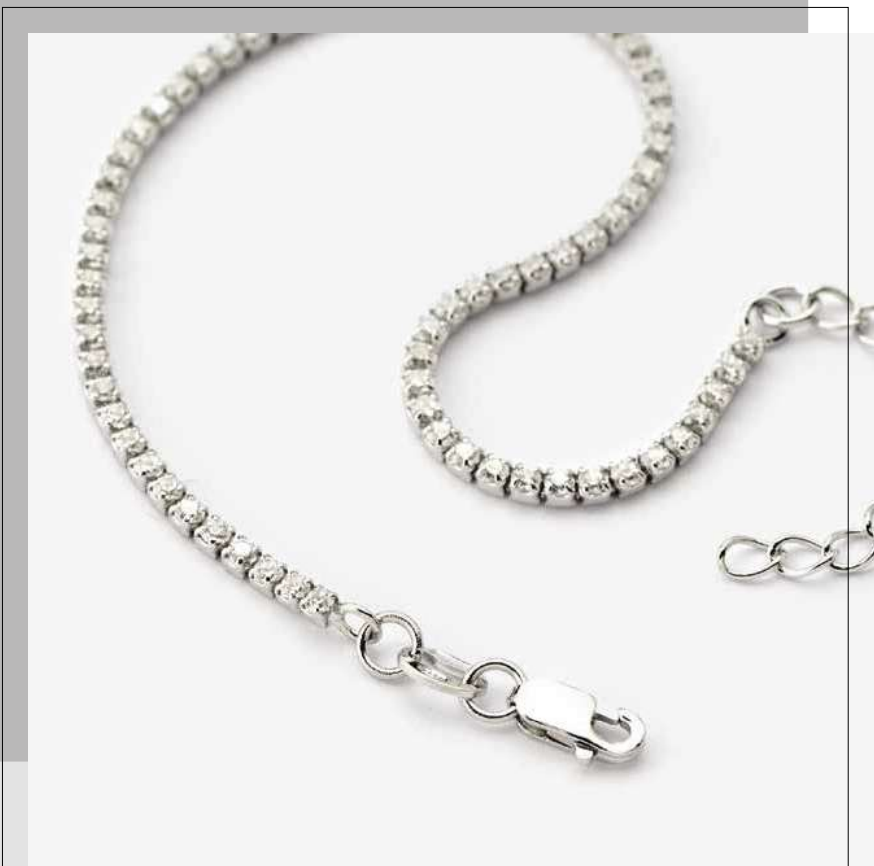

Bracciale
BP0143 / € 42

Bracciale
BP0144 / € 42

Bracciale
BP0145 / € 42

Bracciale
BP0146 / € 42

Collezione **CLN029** - € 264

Slam

Collezione composta da
8 bracciali
in argento 925 rodiato e zirconi mm 1,5

Bracciale (4 pezzi)
BN0115 / € 33