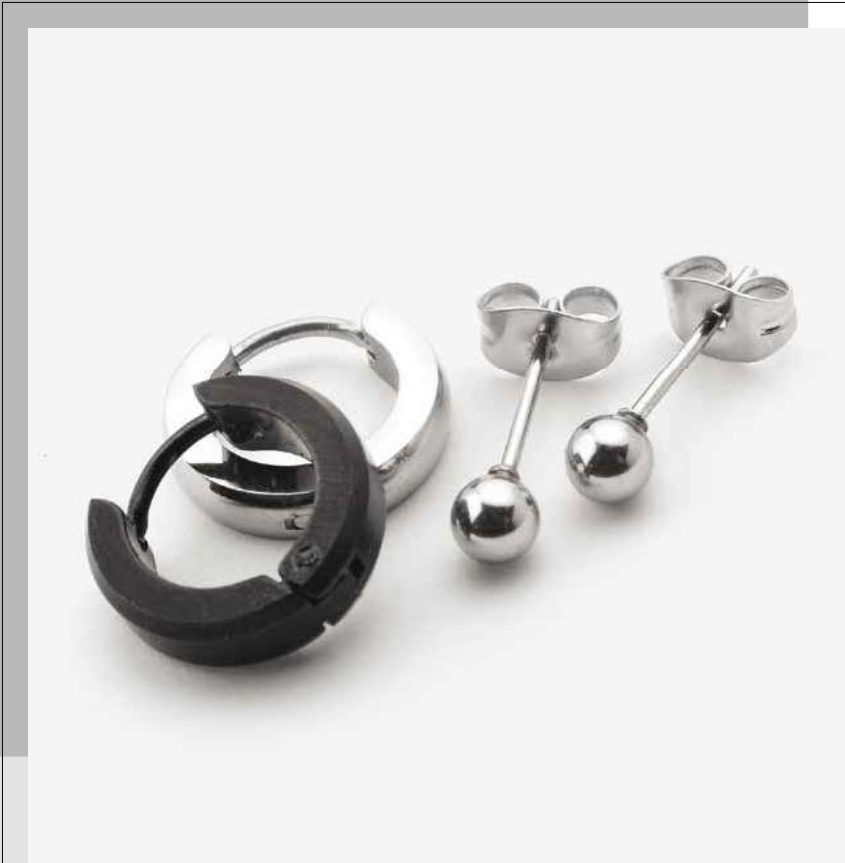

Portachiavi
 PJ0028 / € 42
 Onice

Portachiavi
 PJ0029 / € 42
 Paesina

Portachiavi
 PJ0031 / € 42
 Agata

Portachiavi
 PJ0030 / € 42
 Giada

Portachiavi
 PJ0032 / € 42
 Occhio di tigre

Collezione **CLN042** - € 165,60

Rim's

Collezione composta da
24 orecchini
in acciaio

427

ACCIAIO 316L

Orecchini (3 pezzi)
ON0097B / mm 2
€ 6,90

Orecchini (3 pezzi)
ON0098B / mm 4
€ 6,90

Orecchini (3 pezzi)
ON0099B / mm 6
€ 6,90

Orecchini (3 pezzi)
ON0100B / mm 2
€ 6,90