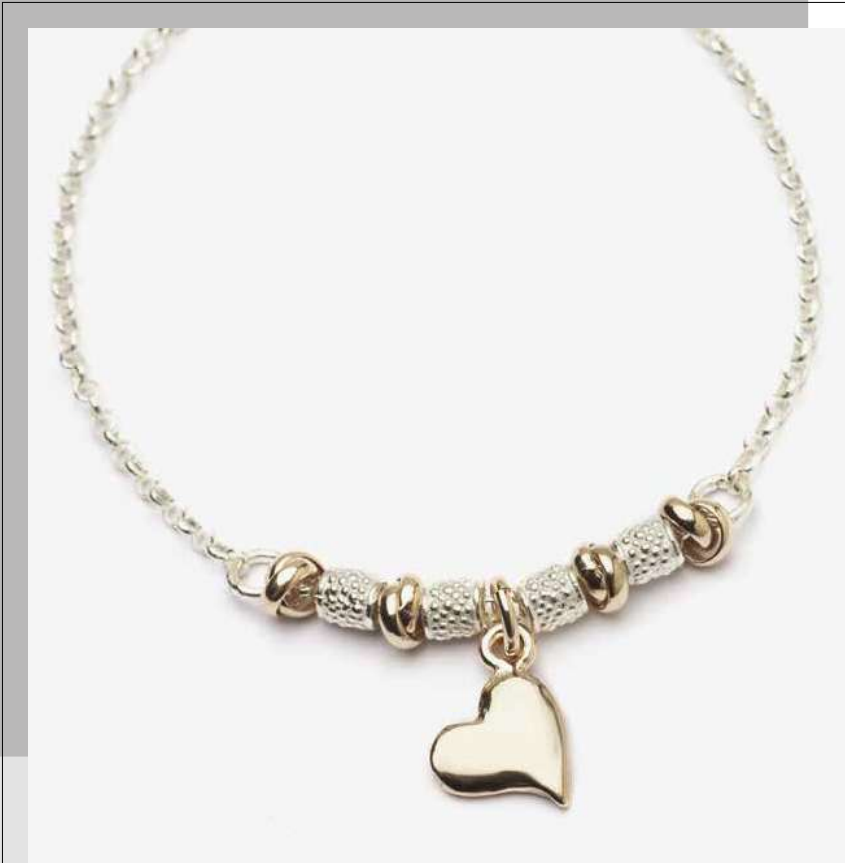

Bracciale
BP0059 / € 42

Bracciale
BP0060 / € 42

100% MADE IN ITALY

Isabel

Collezione **CLP021** - € 333

Collezione composta da
3 collane cm 45 e 3 bracciali
in argento 925 rodiato/oro/gold rosé
e cristalli Swarovski

Collana
CP0057 / € 69

Collana
CP0058 / € 69

Collana
CP0059 / € 69

Bracciale
BP0076 / € 42

Bracciale
BP0077 / € 42

Bracciale
BP0078 / € 42

Collezione **CLE001** - € 352

Radyos

Collezione composta da
4 collane e 4 bracciali
in argento 925 bianco protetto

Collana
CE0001 / € 49

Collana
CE0002 / € 49

Collana
CE0003 / € 49

Collana
CE0004 / € 49

Bracciale
BE0001 / € 39

Bracciale
BE0002 / € 39

Bracciale
BE0003 / € 39

Bracciale
BE0004 / € 39

Collezione CLP026 - € 264

Collezione composta da
3 collane e 3 bracciali
in argento 925 rodiato/oro/gold rosé e zirconi

Collana
CP0060 / € 49

Collana
CP0061 / € 49