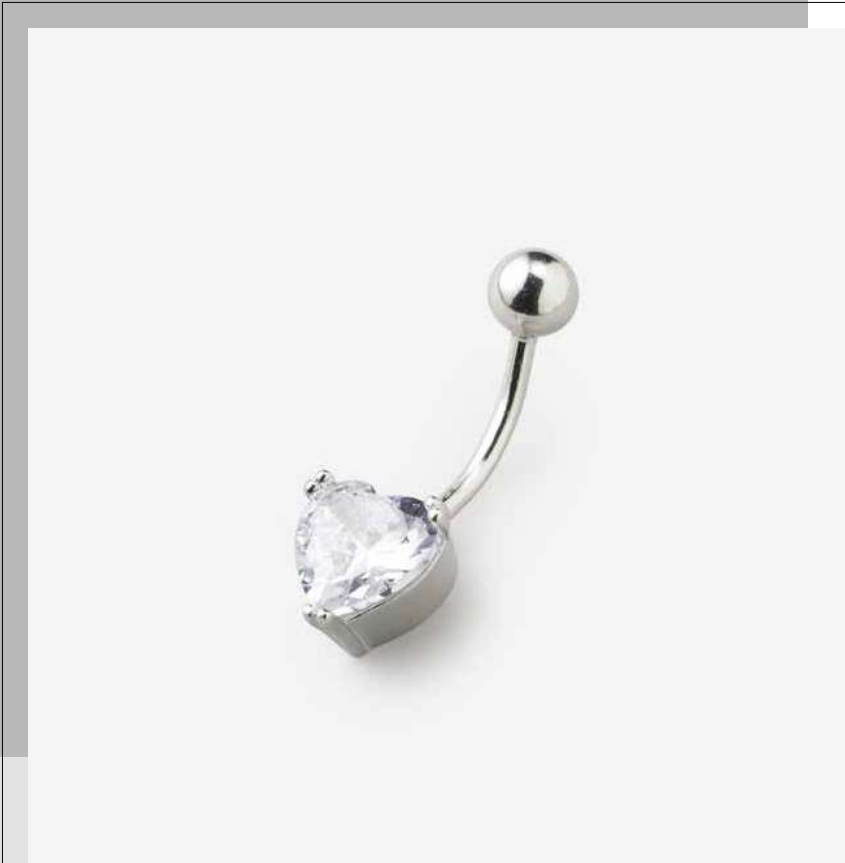

Collezione **CLS127** - € 252

Navel Piercing

Collezione composta da
7 piercing in argento 925 rodato e zirconi