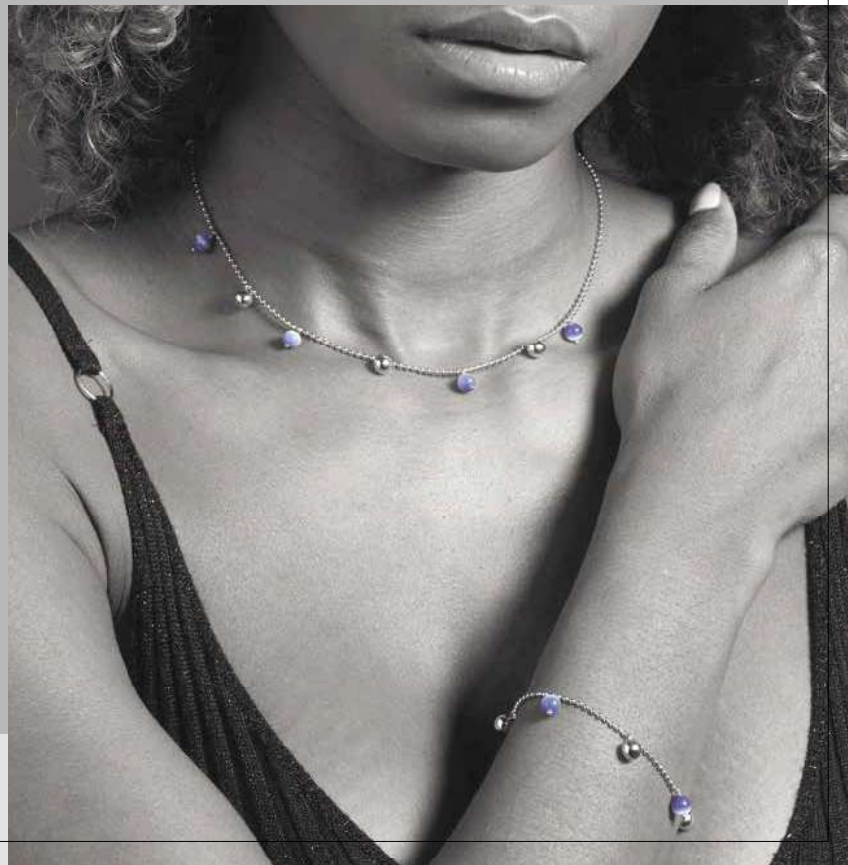

Orecchini
OE0001 / € 39

Bracciale
BE0016 / € 29

Bracciale
BE0017 / € 29

Bracciale
BE0018 / € 39

100% MADE IN ITALY

Gold

Collezione **CLP028** - € 414

Collezione composta da
3 collane cm 45 e 3 bracciali
in argento 925 dorato

Collezione composta da
3 collane cm 45 e 3 bracciali
in argento 925 rodiato/oro/gold rosé e pietre occhio di gatto

Collana
CP0041 / € 69

Collana
CP0042 / € 69

Collana
CP0043 / € 69

Bracciale
BP0058 / € 42