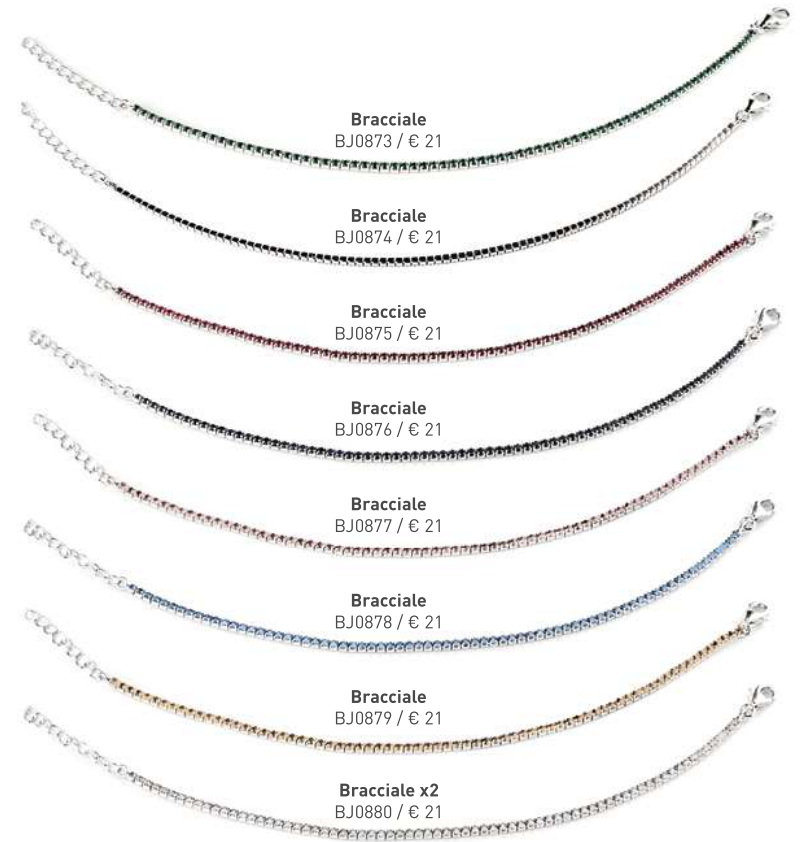

Bracciale
BJ0874 / € 21

Bracciale
BJ0875 / € 21

Bracciale
BJ0876 / € 21

Bracciale
BJ0877 / € 21

Bracciale
BJ0878 / € 21

Bracciale
BJ0879 / € 21

Bracciale x2
BJ0880 / € 21

Collezione **CLJ176** - € 189

Nura

Collezione composta da
9 bracciali mm 3 in acciaio e zirconi mm 3

Bracciale
BJ0873 / € 21