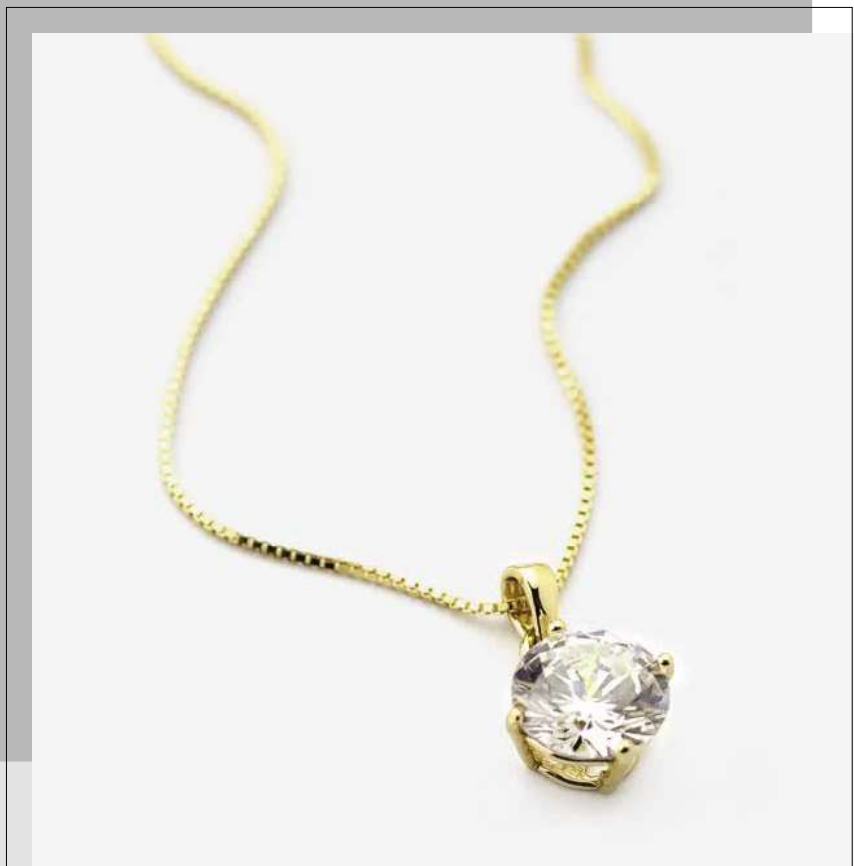

**Parure
collana e orecchini
(4 pezzi)**
SN0002 / € 27

5 mm

**Parure
collana e orecchini
(4 pezzi)**
SN0003 / € 27

Collezione **CLN054** - € 270

Mini Lux

Collezione composta da
12 ciondoli con catena cm 42
in argento 925 rodiato/dorato e zirconi

3 mm

Collana
(1 oro + 1 argento)
CN0159 / € 21

4 mm

Collana
(1 oro + 1 argento)
CN0160 / € 21

5 mm

Collana
(1 oro + 1 argento)
CN0161 / € 21

6 mm

Collana
(1 oro + 1 argento)
CN0162 / € 24