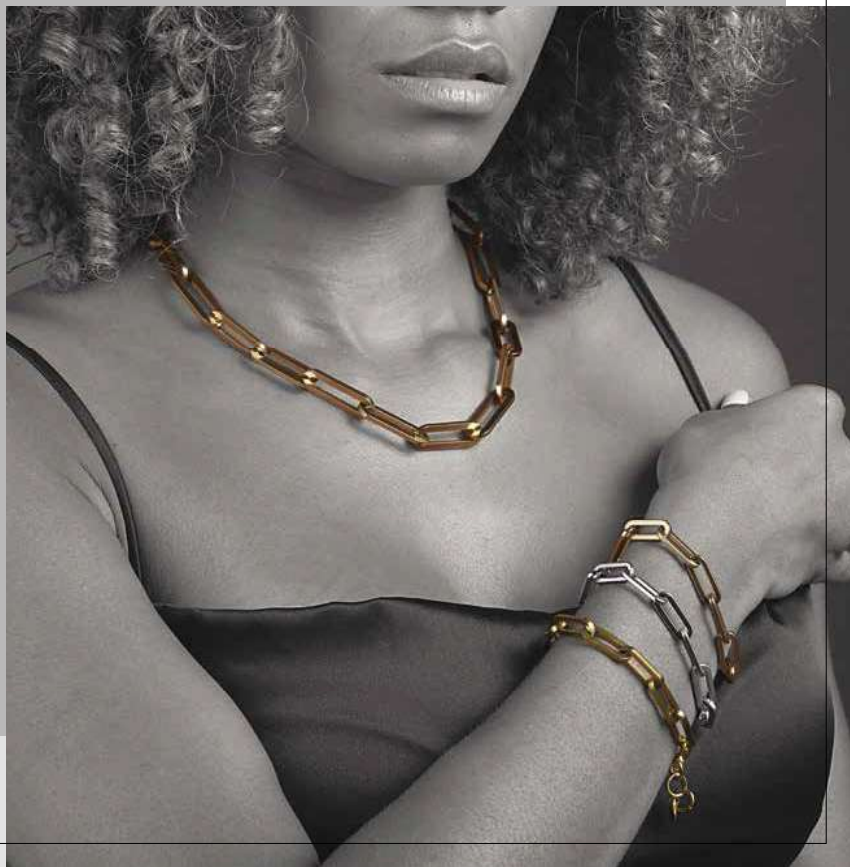

Bracciale
BJ1097 / € 29,90

Bracciale
BJ1098 / € 29,90

Bracciale
BJ1099 / € 29,90

Bracciale
BJ1100 / € 29,90

Bracciale
BJ1101 / € 29,90

Bracciale
BJ1102 / € 29,90

Collezione **CLJ113** - € 180

Prisoner