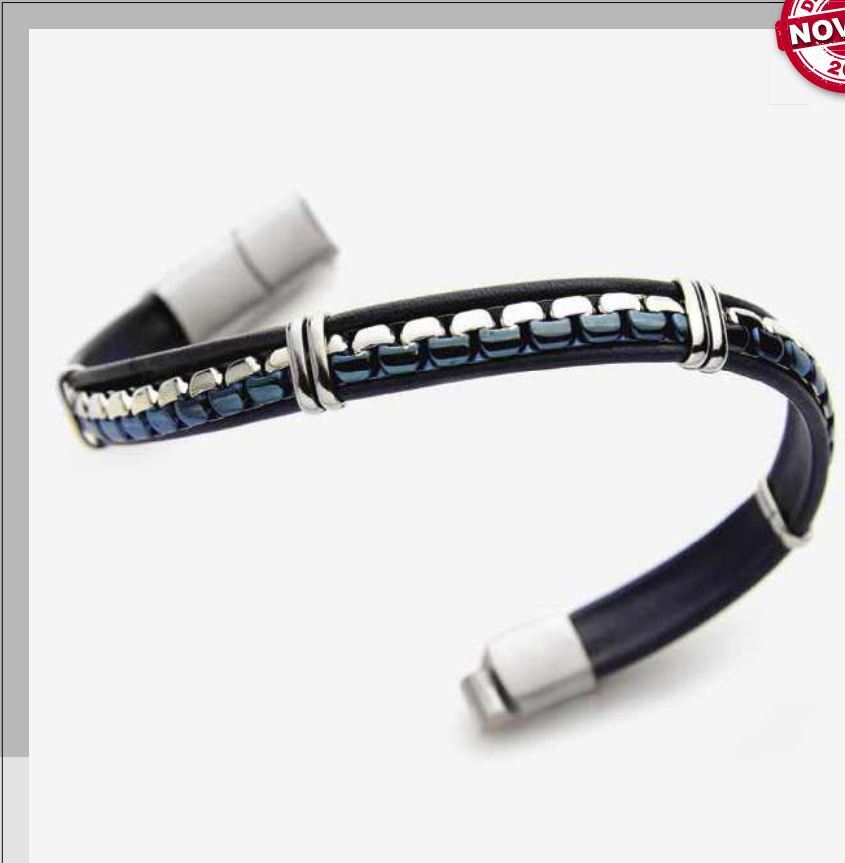

DS

Collezione **CLJ197** - € 418,80

Brio

Collezione composta da
4 collane da cm 50 e 4 bracciali in acciaio bicolore,
4 bracciali in pelle e acciaio bicolore