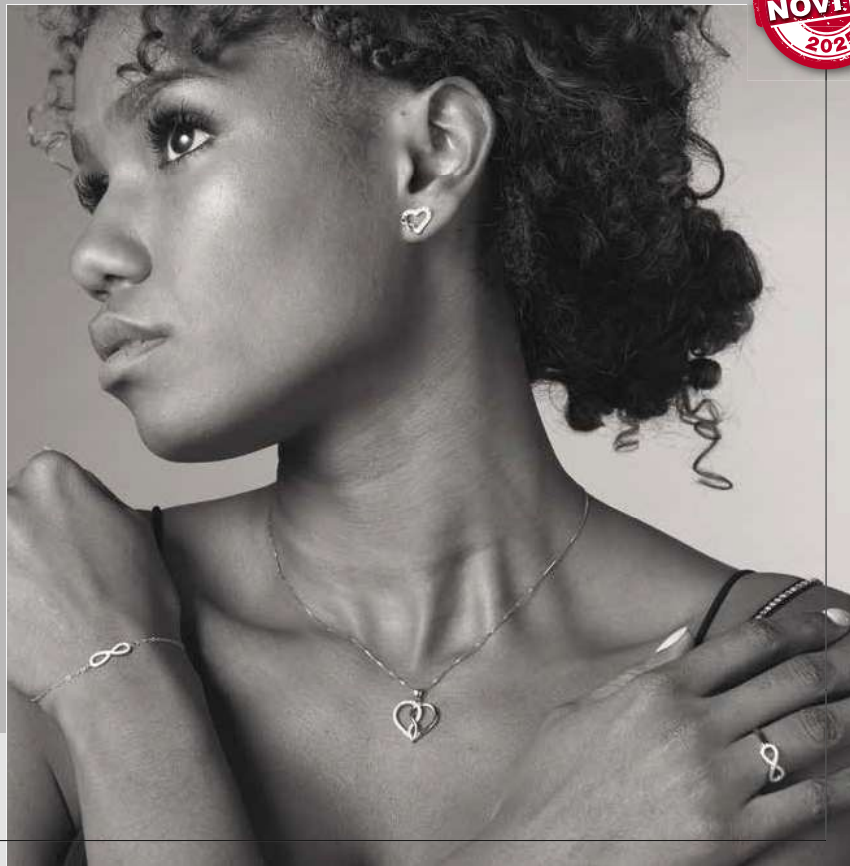

DE SANTIS
NOVITA
2025

DS

Collezione **CLS137** - € 366

Forever New 2

Collezione composta da
4 ciondoli con catena cm 42, 2 bracciali, 4 orecchini
e 2 anelli regolabili in argento 925 rodiato e zirconi