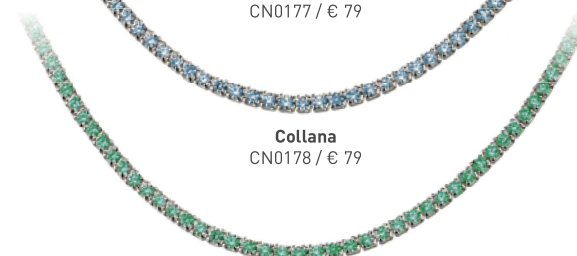

Tennis 2

Collezione composta da
4 collana tennis
in argento 925 rodiato e zirconi mm 2

Collana
CN0176 / € 79

Collana
CN0177 / € 79

Collana
CN0178 / € 79

Collana
CN0179 / € 79

Chantal

Collezione **CLN045** - € 452

Collezione composta da
2 collane cm 45 e 6 bracciali
in argento 925 rodiato/gold rosé e zirconi mm 2

Collana
CN0143 / € 79

Collana
CN0144 / € 79

Bracciale
BN0184 / € 49

Bracciale
BN0185 / € 49

Bracciale
BN0186 / € 49