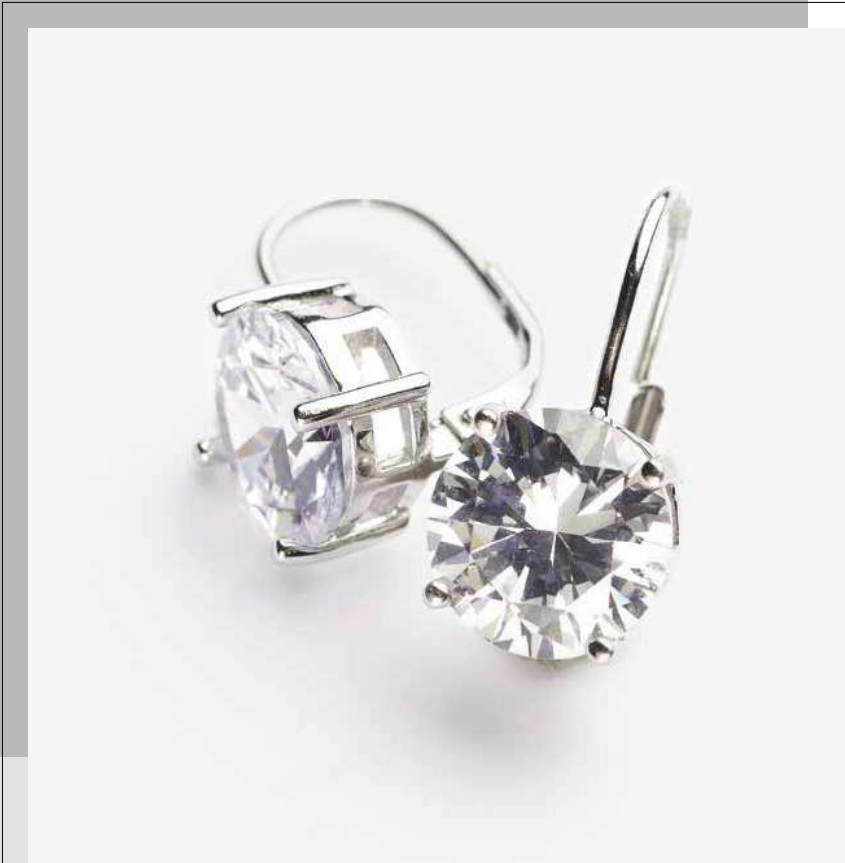

Collezione **CLN068** - € 280

Point 3

Collezione composta da
8 orecchini
in argento 925 rodiato con zircono

4 mm

**Orecchini
3 paia**

ON0165 / € 29 al paio

6 mm

**Orecchini
2 paia**

ON0166 / € 36 al paio

8 mm

**Orecchini
2 paia**

ON0167 / € 39 al paio

10 mm

**Orecchini
1 paia**

ON0168 / € 43 al paio