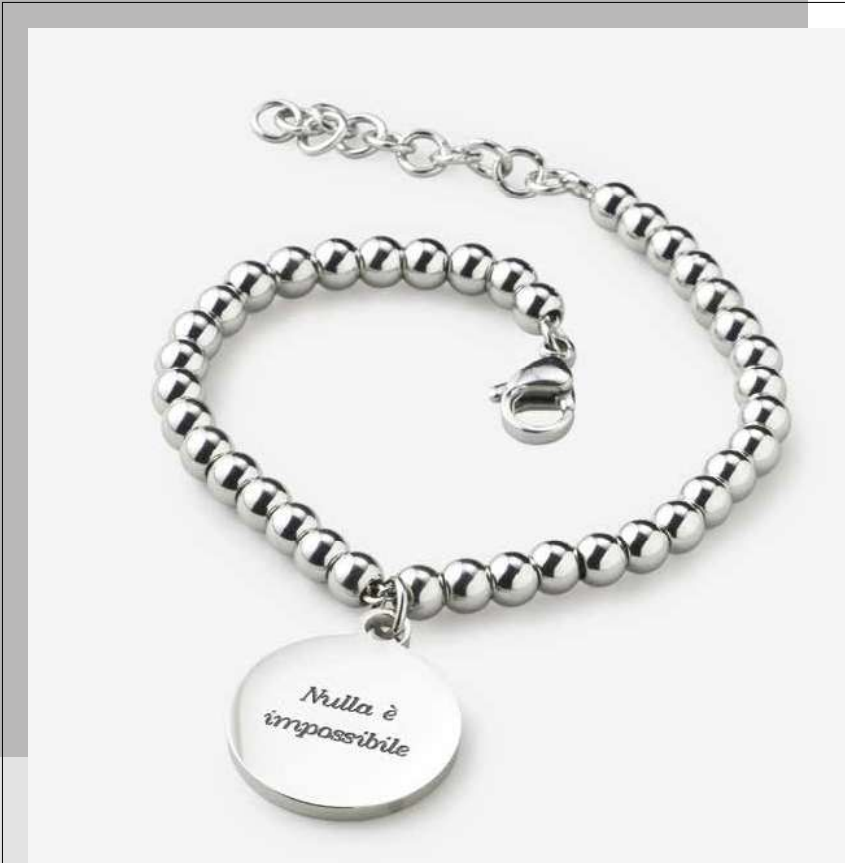

Bracciale (2 pezzi)
BN 0127 / € 16

Bracciale (2 pezzi)
BN 0130 / € 16

Bracciale (2 pezzi)
BN 0128 / € 16

Bracciale (2 pezzi)
BN 0131 / € 16

Collezione **CLN066** - € 170

Happy New

Collezione composta da
10 bracciali in acciaio

Bracciale
BN0103 / € 17

Bracciale
BN0104 / € 17

Bracciale
BN0105 / € 17

Bracciale
BN0106 / € 17

Bracciale
BN0107 / € 17

Bracciale
BN0108 / € 17

Bracciale
BN0111 / € 17

Bracciale
BN0217 / € 17

Bracciale
BN0218 / € 17

Bracciale
BN0219 / € 17

Collezione **CLJ146** - € 270

Double Face

Collezione composta da
15 bracciali in acciaio

Bracciale
BJ0707 / € 18

Bracciale
BJ0708 / € 18

Bracciale
BJ0709 / € 18

Bracciale
BJ0710 / € 18

Bracciale
BJ0711 / € 18

Bracciale
BJ0712 / € 18

Bracciale
BJ0713 / € 18

Bracciale
BJ0714 / € 18

Bracciale
BJ0715 / € 18

Bracciale
BJ0716 / € 18

Bracciale
BJ0717 / € 18