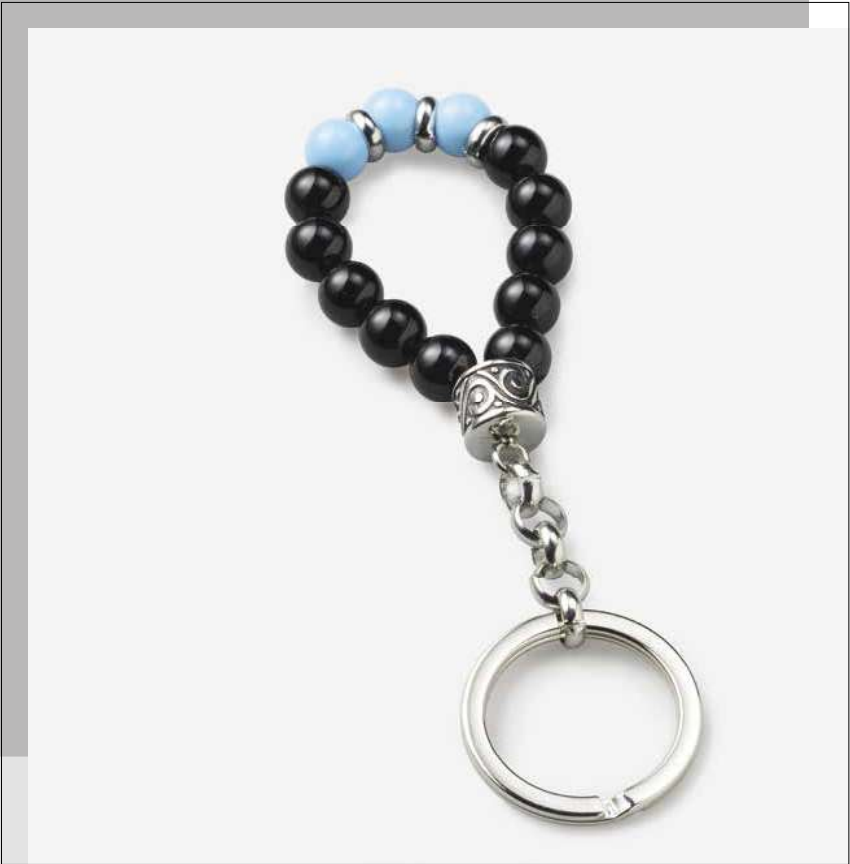

Collezione **CLJ154** - € 290

Roccia

Collezione composta da
4 collane/bracciali da cm 45+12, 4 bracciali
e 2 portachiavi in acciaio e pietre naturali