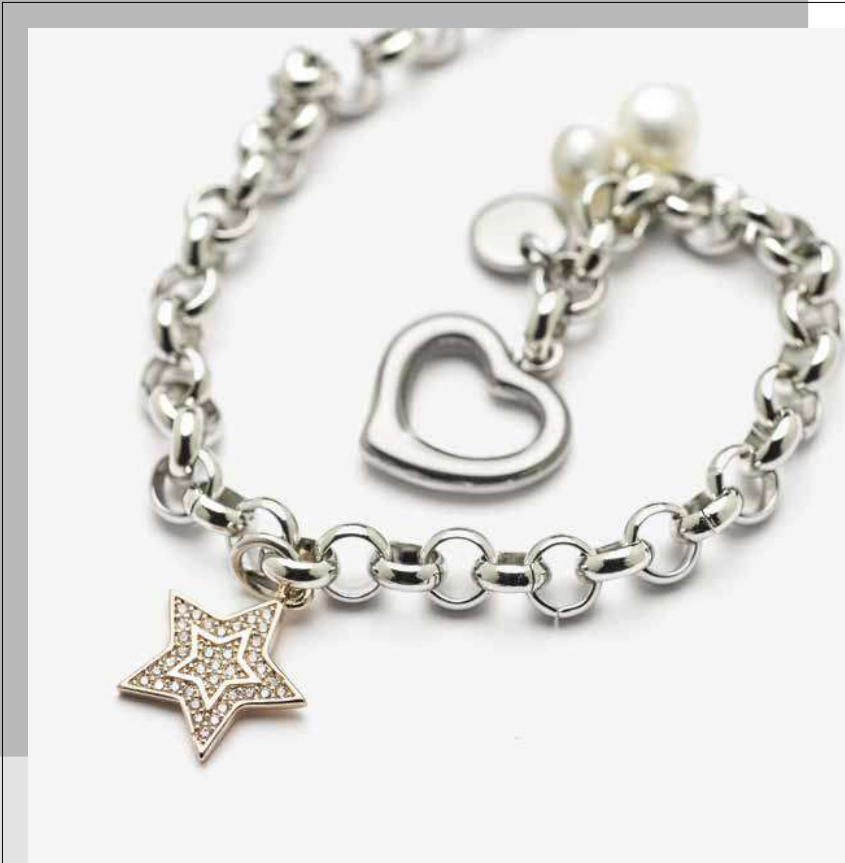

Bracciale
BJ0318 / € 24

Bracciale
BJ0319 / € 24

Collezione CLJ208 - € 252

Glimmer

Collezione composta da 12 bracciali in acciaio e zirconi

Bracciale
BJ1055 / € 21

Bracciale
BJ1056 / € 21

Bracciale
BJ1057 / € 21

Bracciale
BJ1058 / € 21

Bracciale
BJ1059 / € 21

Bracciale
BJ1060 / € 21

Bracciale
BJ1061 / € 21

Bracciale
BJ1062 / € 21

Bracciale
BJ1063 / € 21

Bracciale
BJ1064 / € 21

Bracciale
BJ1065 / € 21

Bracciale
BJ1066 / € 21

Collezione **CLJ165** - € 290

Alya

Collezione composta da
10 bracciali in acciaio,
perle scaramazza e zirconi

Bracciale
BJ0824 / € 29

Bracciale
BJ0825 / € 29

Bracciale
BJ0826 / € 29

Bracciale
BJ0827 / € 29