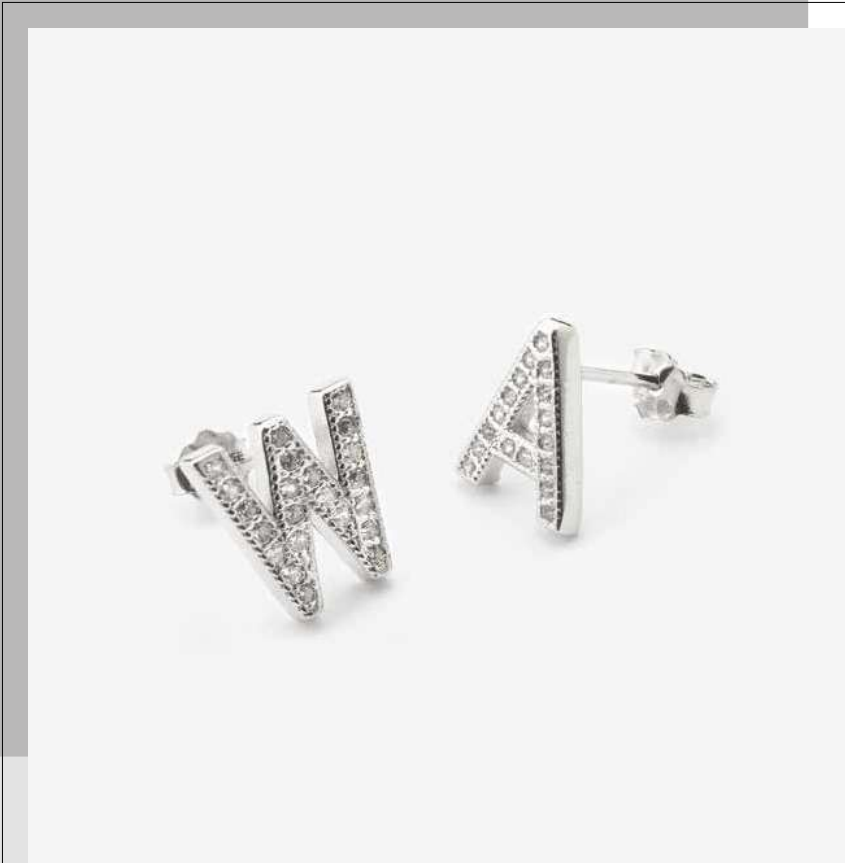

O

Collana
 CS0193 / € 29,90

P

Collana
 CS0194 / € 29,90

R

Collana
 CS0195 / € 29,90

S

Collana
 CS0196 / € 29,90

T

Collana
 CS0197 / € 29,90

U

Collana
 CS0198 / € 29,90

V

Collana
 CS0199 / € 29,90

W

Collana
 CS0200 / € 29,90

Y

Collana
 CS0201 / € 29,90

Z

Collana
 CS0202 / € 29,90

Collezione **CLS065** - € 360
Acquistabile anche singolarmente

Naming 3

Collezione composta da
 24 orecchini
 in argento 925 rodiato e zirconi

A

Orecchini
 OS0076 / € 15

B

Orecchini
 OS0077 / € 15

C

Orecchini
 OS0078 / € 15

D

Orecchini
 OS0079 / € 15

E