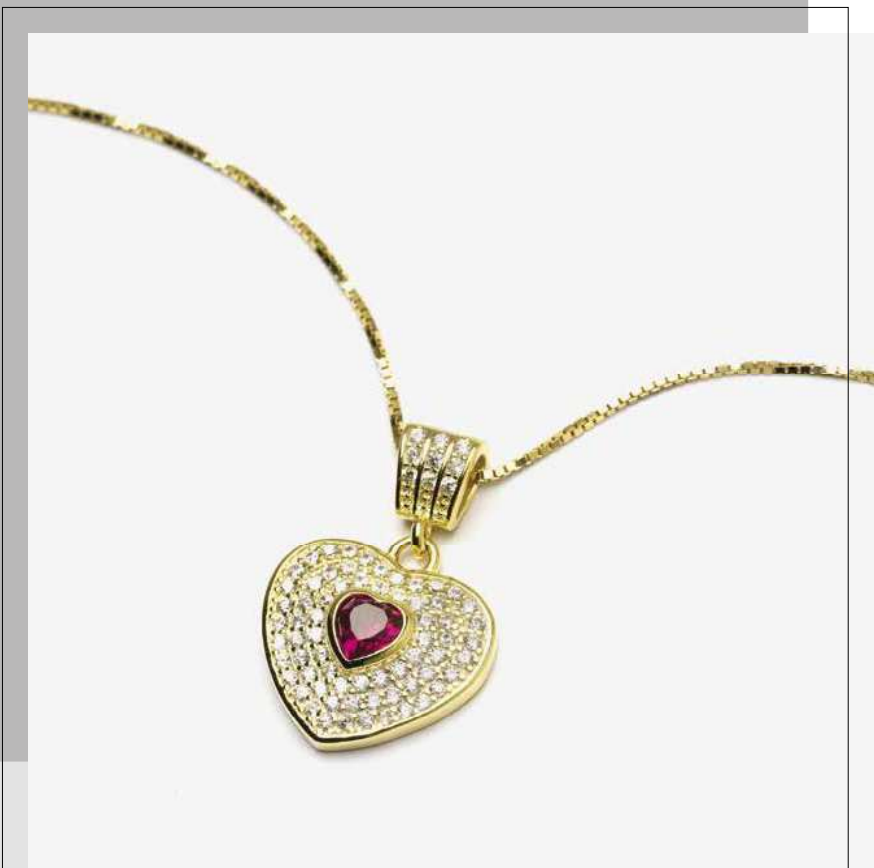

Moncoeur

Collezione **CLN063** - € 312

Collezione composta da
8 ciondoli con catena cm 42
in argento 925 rodiato/dorato e zirconi