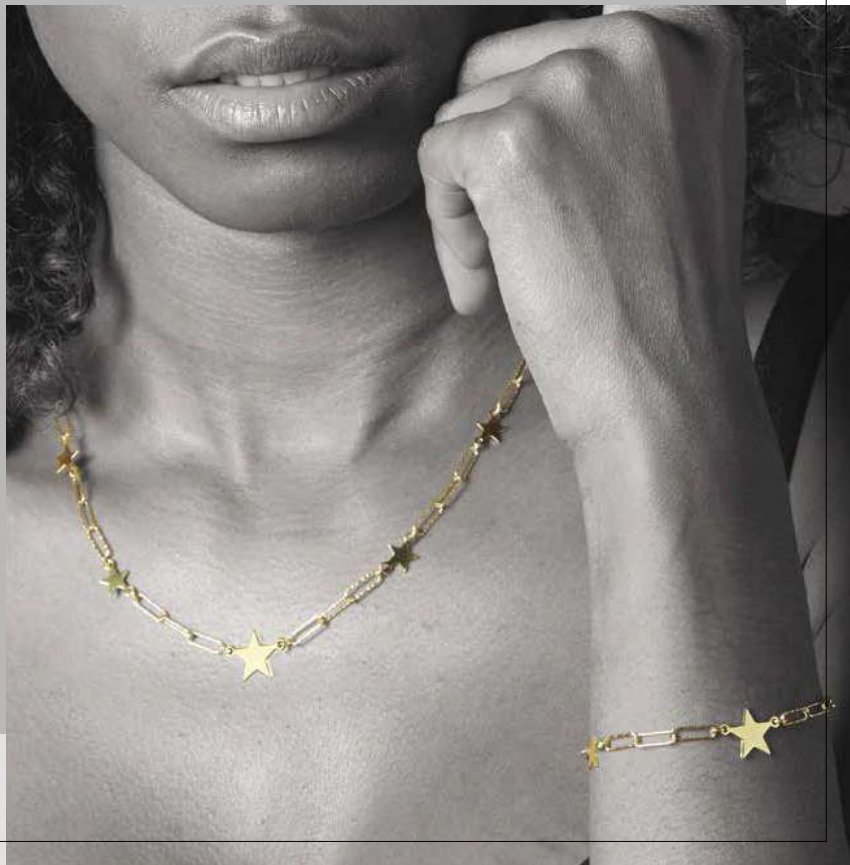

Collezione CLE004 - € 293

24 Kt

Friska

Collezione composta da
3 collane cm 45, 3 bracciali e 1 orecchini
in argento 925 laminato in oro 24 kt a spessore

Collana
CE0008 / € 49

Collana
CE0009 / € 49

Collana
CE0010 / € 59

Orecchini
OE0001 / € 39

Bracciale
BE0016 / € 29

Bracciale
BE0017 / € 29

Bracciale
BE0018 / € 39

100% MADE IN ITALY

Gold

Collezione **CLP028** - € 414

Collezione composta da
3 collane cm 45 e 3 bracciali
in argento 925 dorato