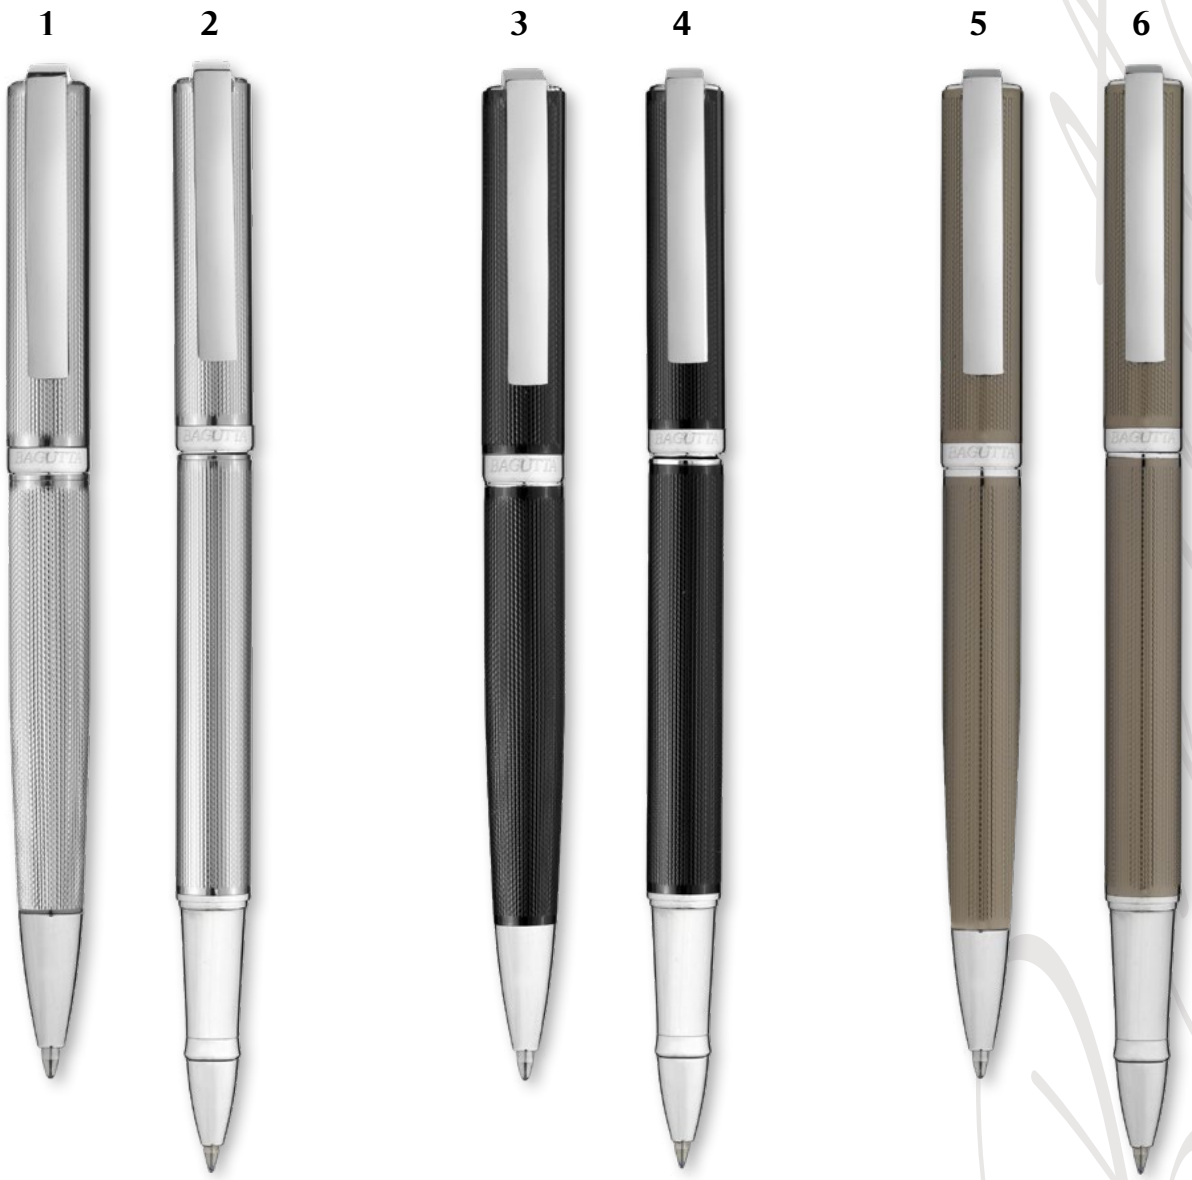

7

- 1 **H 6019-01 B:** Sfera metallo
- 2 **H 6019-01 R:** Roller metallo
- 3 **H 6019-02 B:** Sfera nera
- 4 **H 6019-02 R:** Roller nero
- 5 **H 6019-03 B:** Sfera canna di fucile
- 6 **H 6019-03 R:** Roller canna di fucile
- 7 **HK 6019:** Kit 6 pzi art. H 6019 + Expo