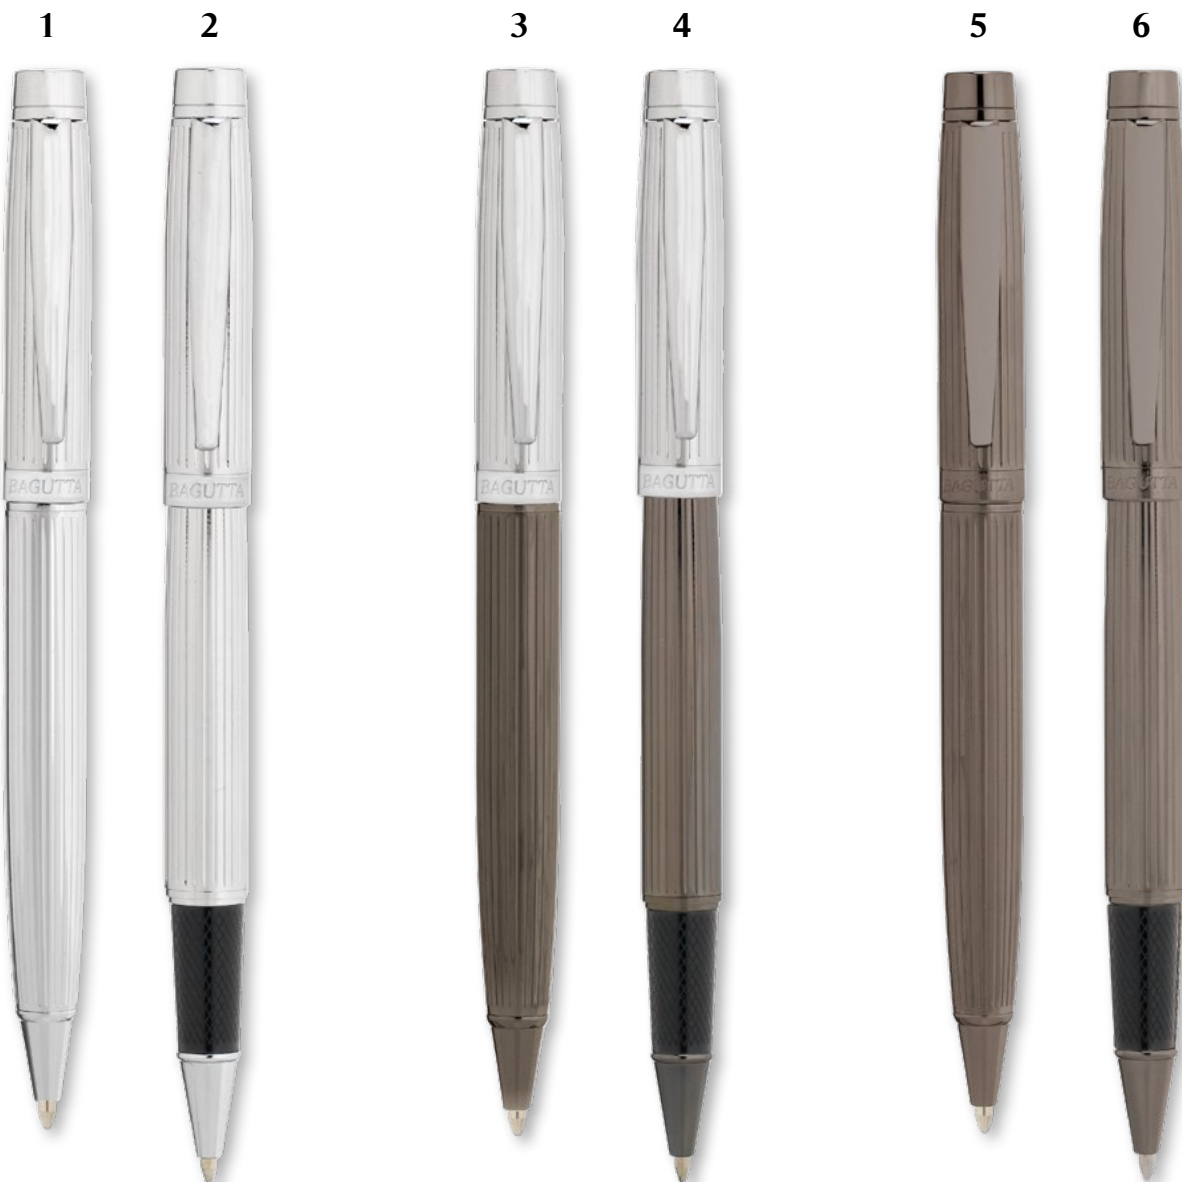

- 1 **H 6025-01 B:** Sfera metallo
- 2 **H 6025-01 R:** Roller metallo
- 3 **H 6025-02 B:** Sfera bicolore
- 4 **H 6025-02 R:** Roller bicolore
- 5 **H 6025-03 B:** Sfera canna di fucile
- 6 **H 6025-03 R:** Roller canna di fucile
- 7 **HK 6025:** Kit 6 pzi art. H 6025 + Expo