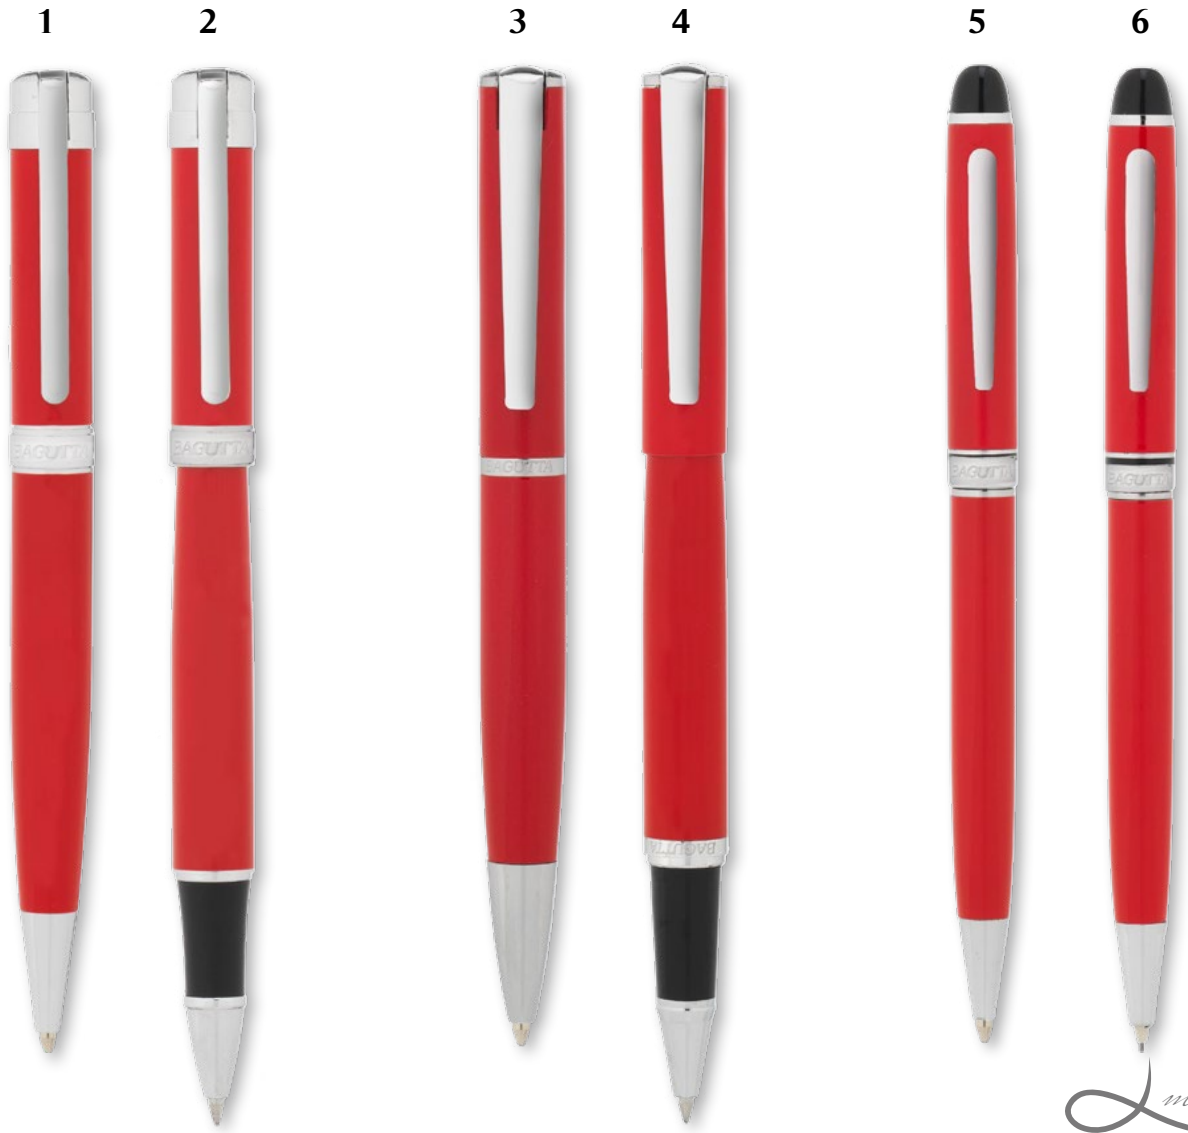

Matita 0,7mm