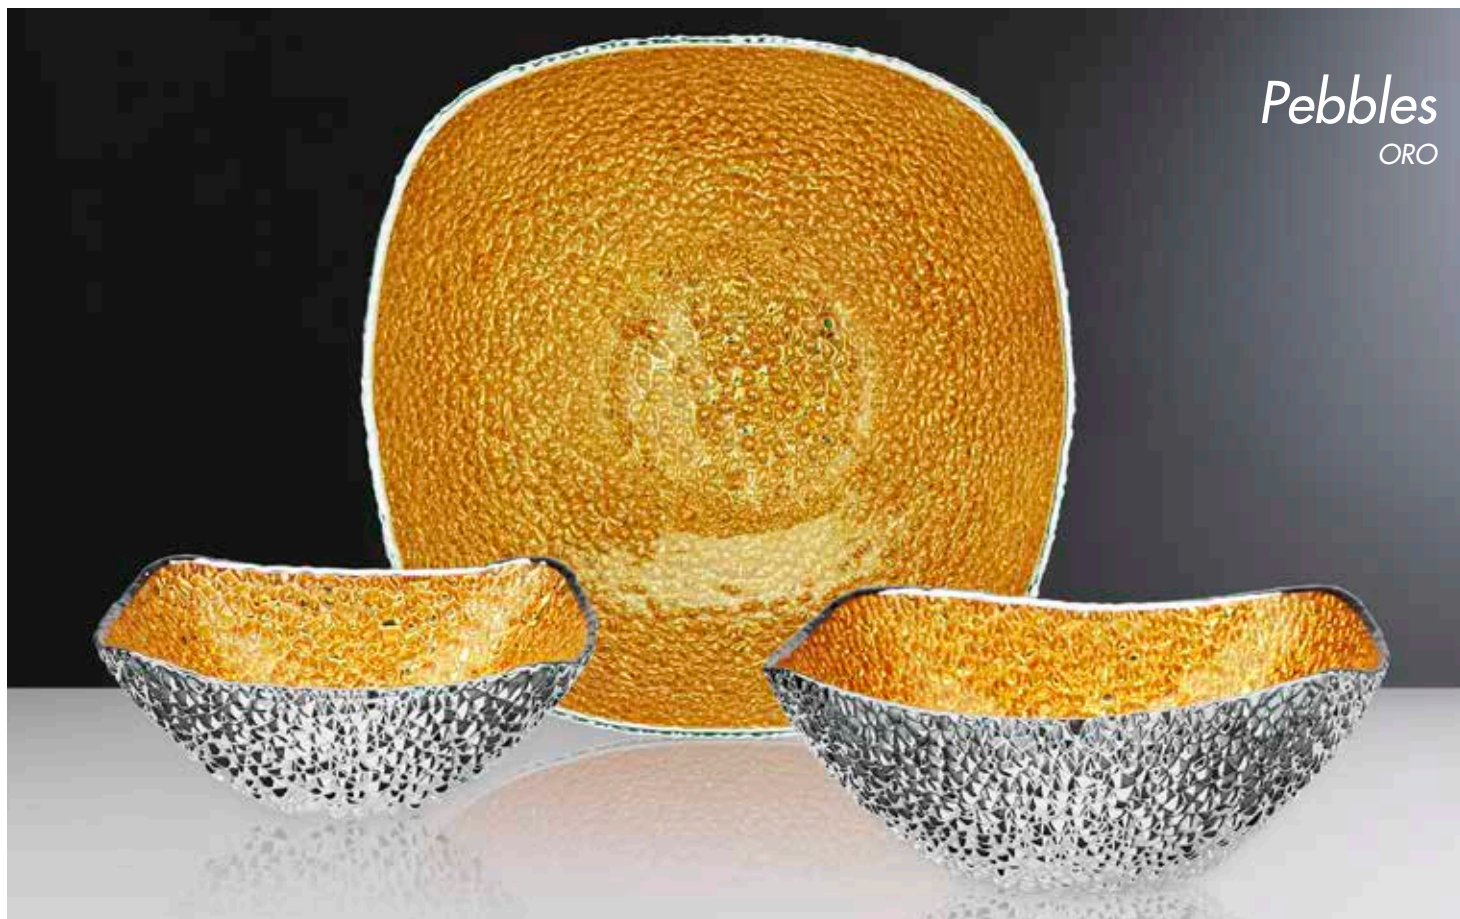

Pebbles

ORO

457307

Ciotola cm. 15x15x6,5

457308

Ciotola cm. 19x19x8

457309

Centro cm. 25x25x9,5
con display 2

2