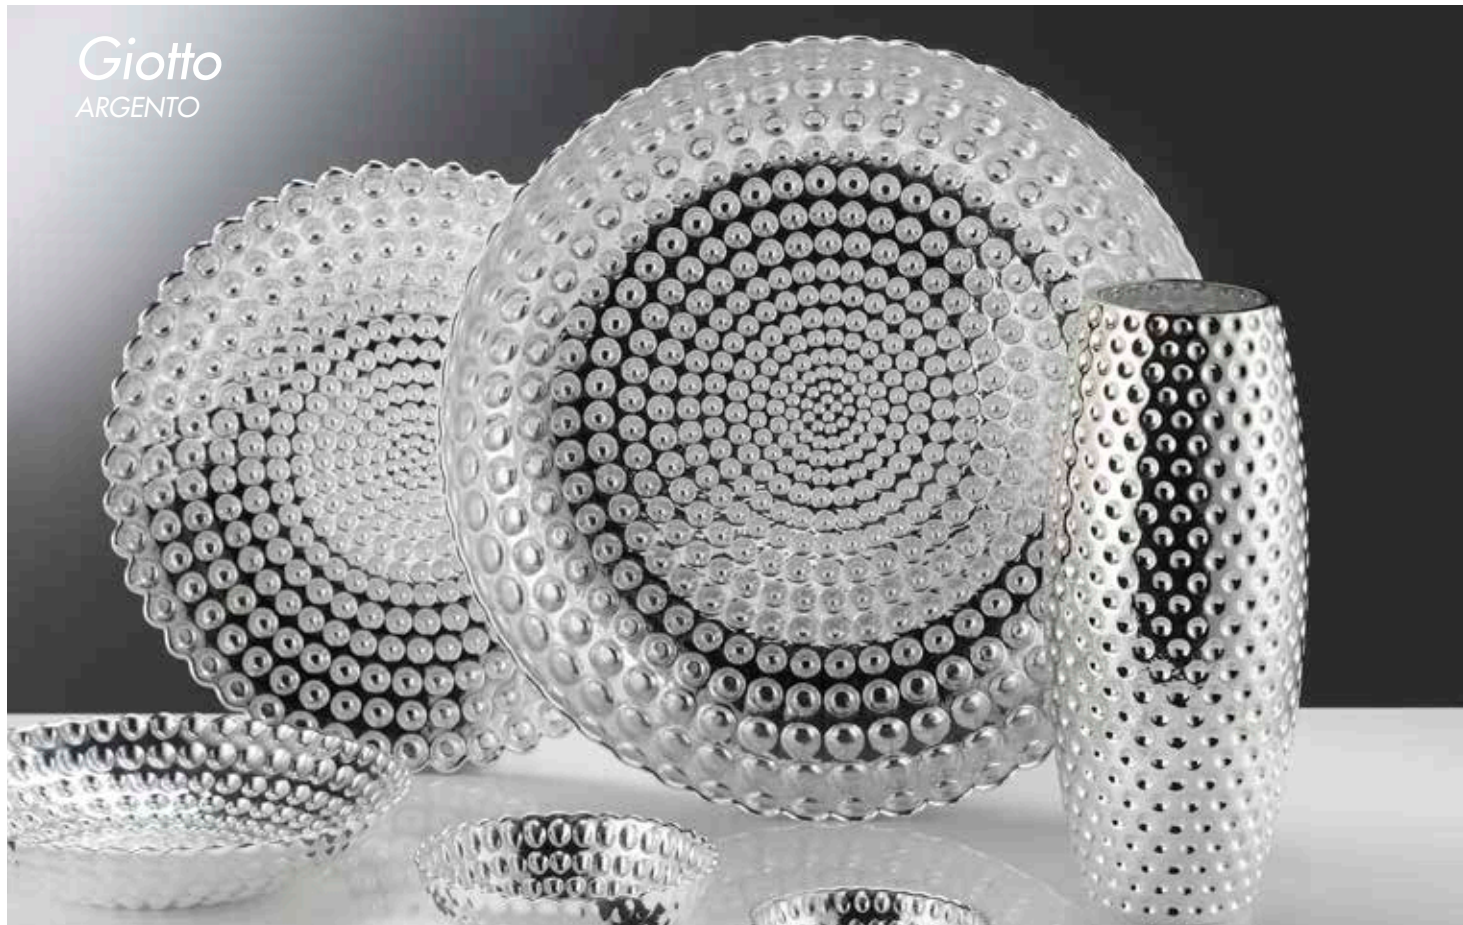

Giotto
ARGENTO

455189
Piatto Ø cm. 33
con display 2

455190
Centro Ø cm. 40
con display 2

2