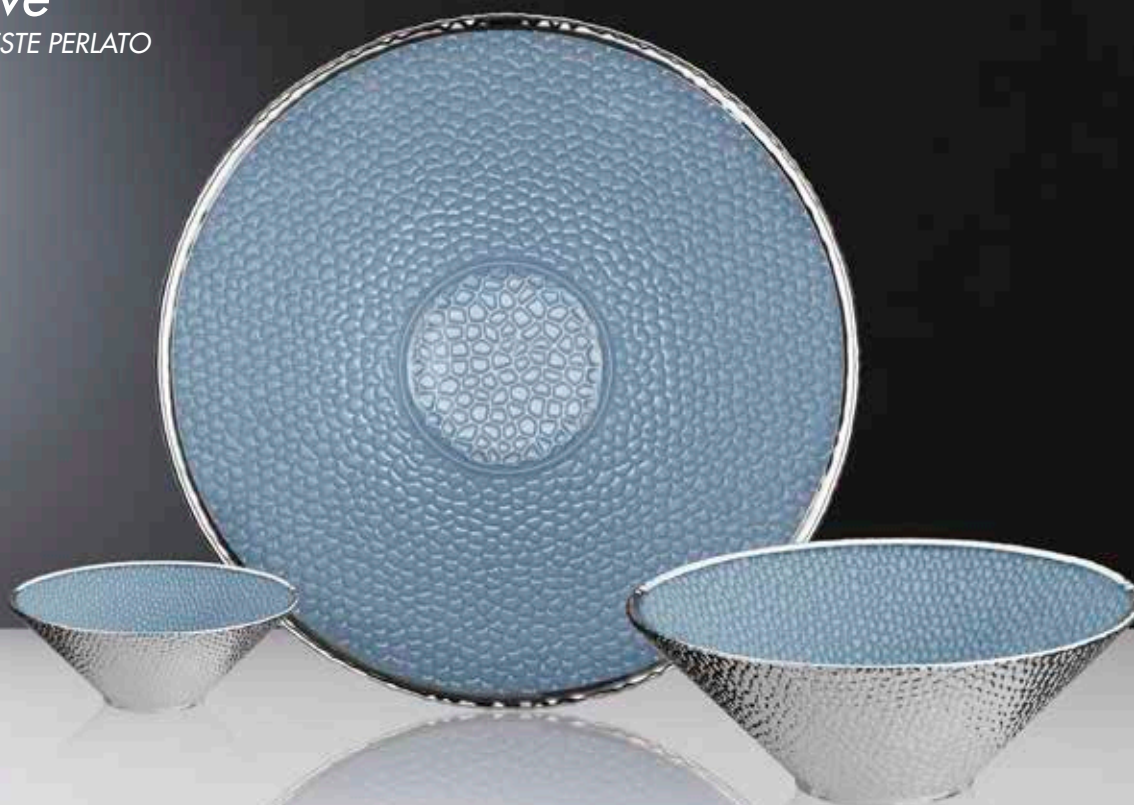

457513
Centro Ø cm. 30
con display 2

2

Hive
ORO PERLATO

457517
Ciotola Ø cm. 14

457518
Ciotola Ø cm. 20
con display 2

457519
Centro Ø cm. 30
con display 2

2

Hive
NIAGARA

 **457514**
Ciotola Ø cm. 14

 **457515**
Ciotola Ø cm. 20
con display 2

 **457516**
Centro Ø cm. 30
con display 2

Hive
CELESTE PERLATO

 **457520**
Ciotola Ø cm. 14

 **457521**
Ciotola Ø cm. 20
con display 2