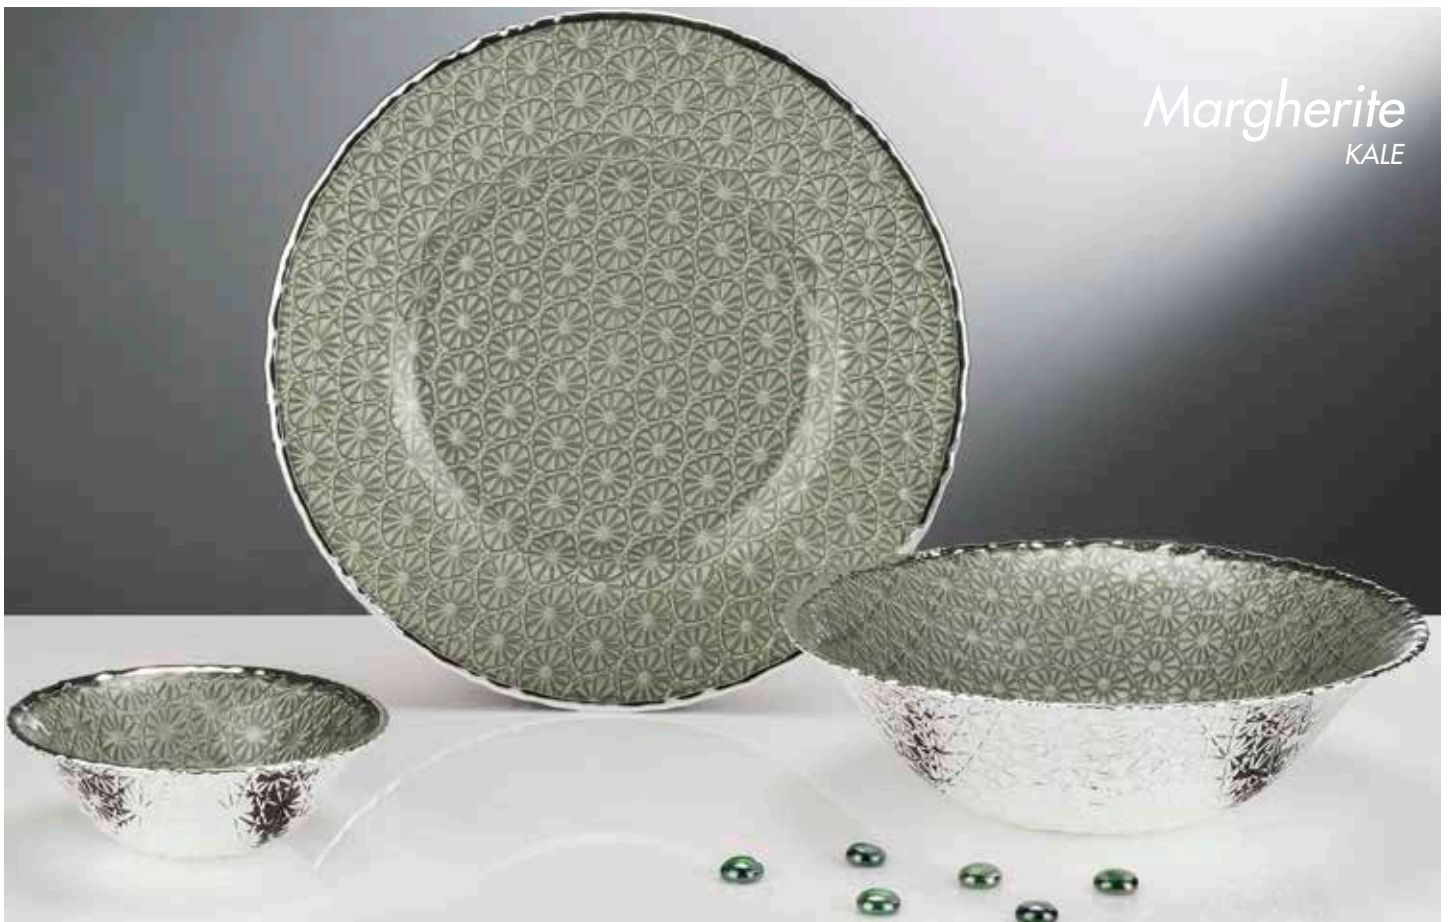

457589
Ciotola Ø cm. 16

457590
Ciotola Ø cm. 29
con display 2

457591
Piatto Ø cm. 33
con display 2

Margherite

CIPRIA PERLATO

457592
Ciotola Ø cm. 16

457593
Ciotola Ø cm. 29
con display 2

457594
Piatto Ø cm. 33
con display 2