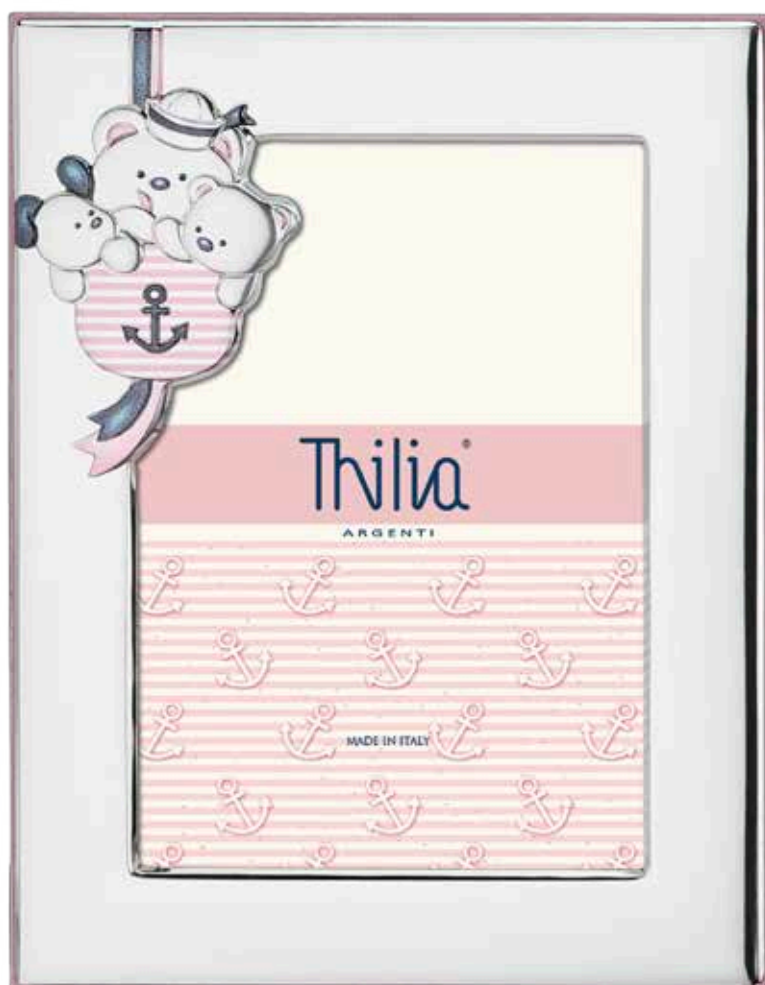

Thilia®

ARGENTI

Little Navy

453420

Cornice rosa
mis. int. cm. **13x18**

453422

Cornice rosa
mis. int. cm. **10x15**

453434

Salvadanaio con carrillon rosa
mis. est. cm. **8x8 h. 12**