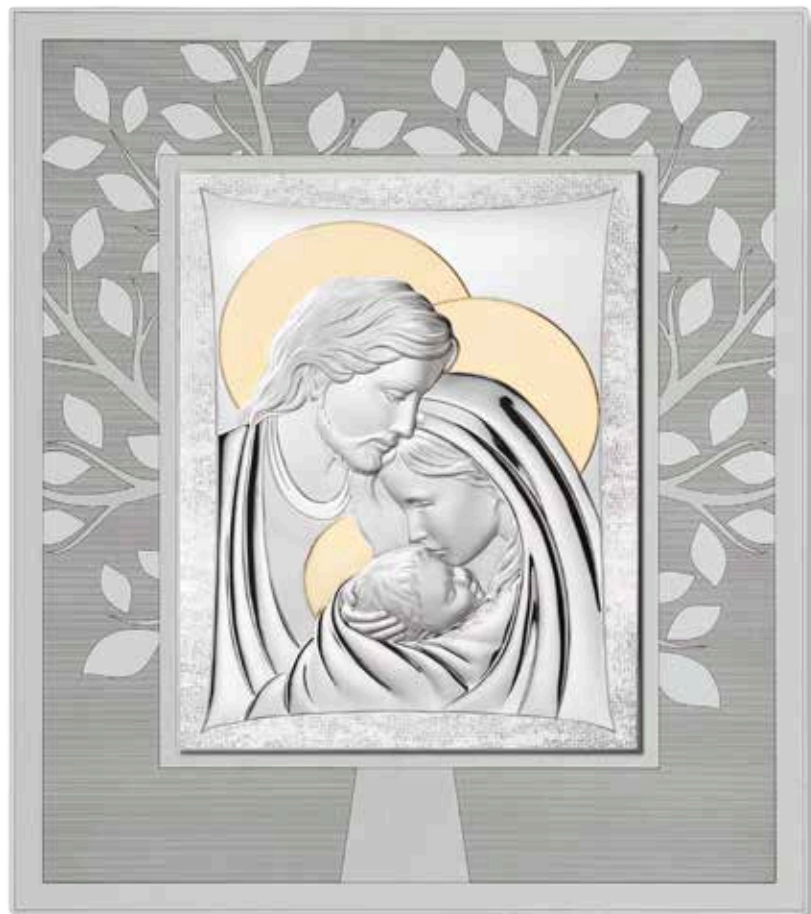

DA PARETE E DA APPOGGIO

453935

Sacro
mis. int. cm. **22x27,5**
mis. est. cm. **37x42,5**

453936

Sacro
mis. int. cm. **16,5x21**
mis. est. cm. **30x34,2**

453937

Sacro
mis. int. cm. **11,5x14**
mis. est. cm. **19x22**

453938

Sacro
mis. int. cm. **6x7,5**
mis. est. cm. **11x12,5**