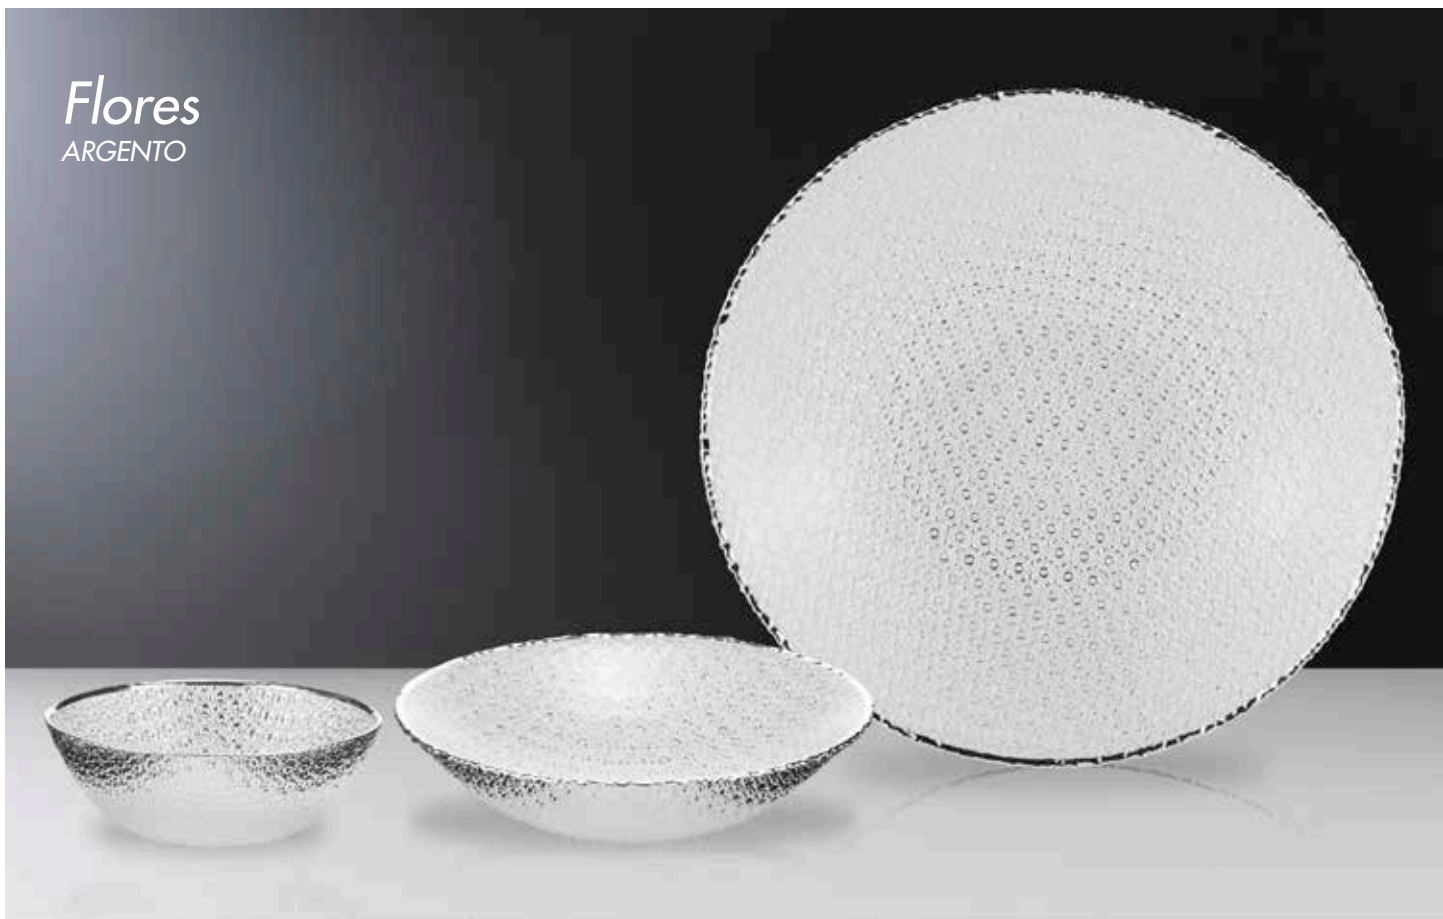

Flores

ARGENTO

457277
Ciotola Ø cm. 16

457278
Ciotola Ø cm. 20
con display 2

457279
Centro Ø cm. 30
con display 2