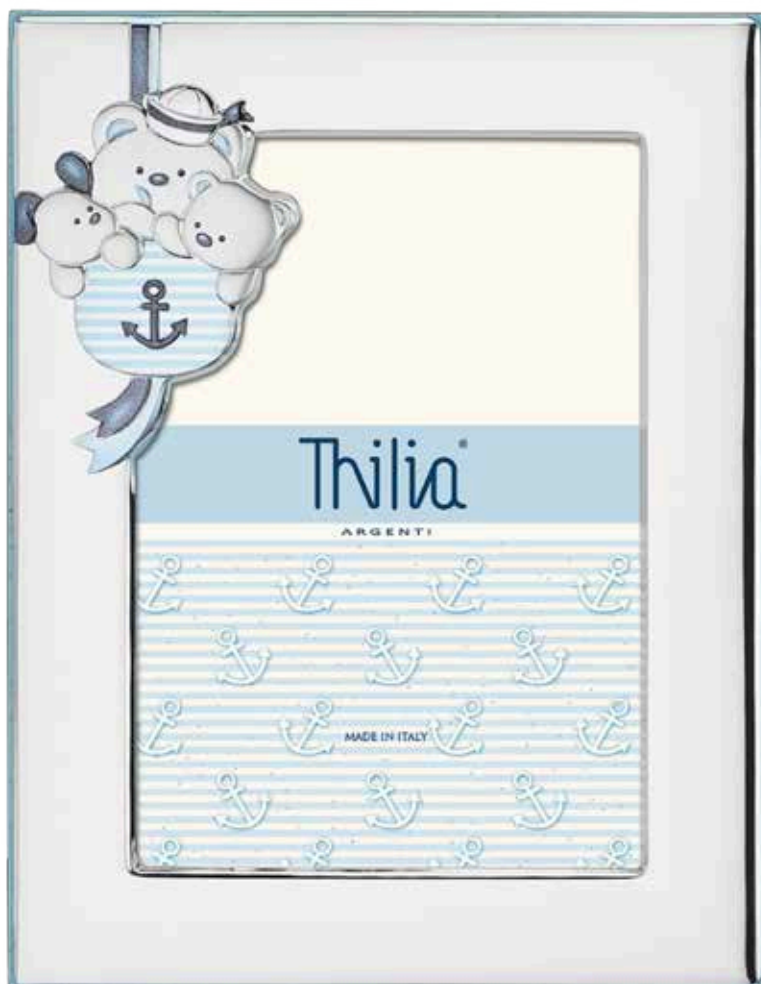

Thilia®

ARGENTI

Little Navy

453419

Cornice celeste
mis. int. cm. **13x18**

453421

Cornice celeste
mis. int. cm. **10x15**

453433

Salvadanaio con carrillon celeste
mis. est. cm. **8x8 h. 12**