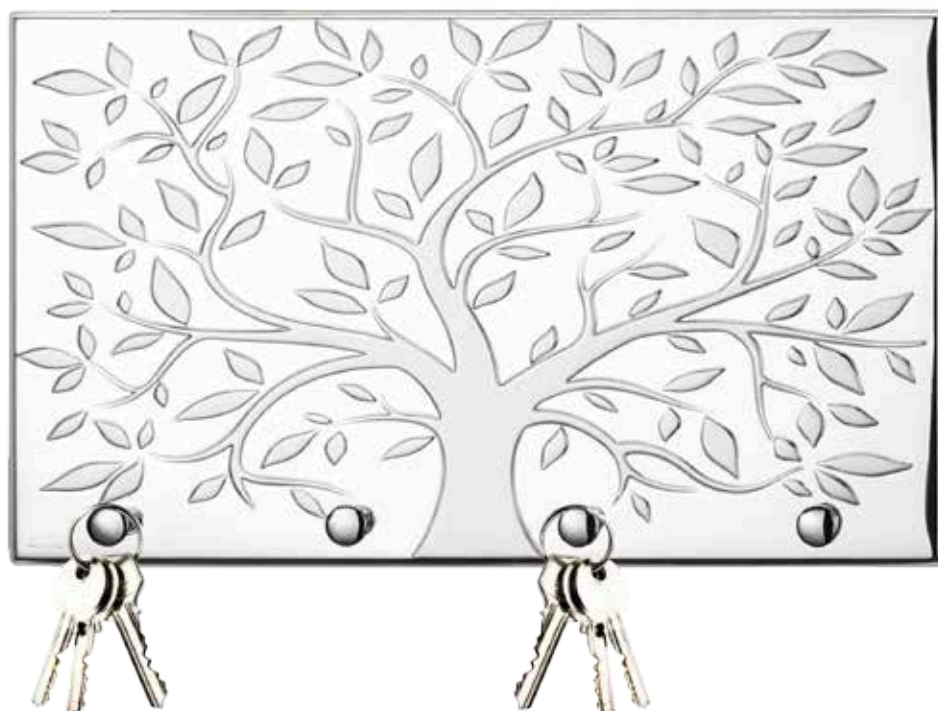

453662

Portachiavi da parete

mis. est. cm. **25x15**

Albero della Vita

453660
Cornice/specchiera
mis. int. cm. **33x27**
f. cm. 6,5-3

Thilia®

ARGENTI

Albero della Vita