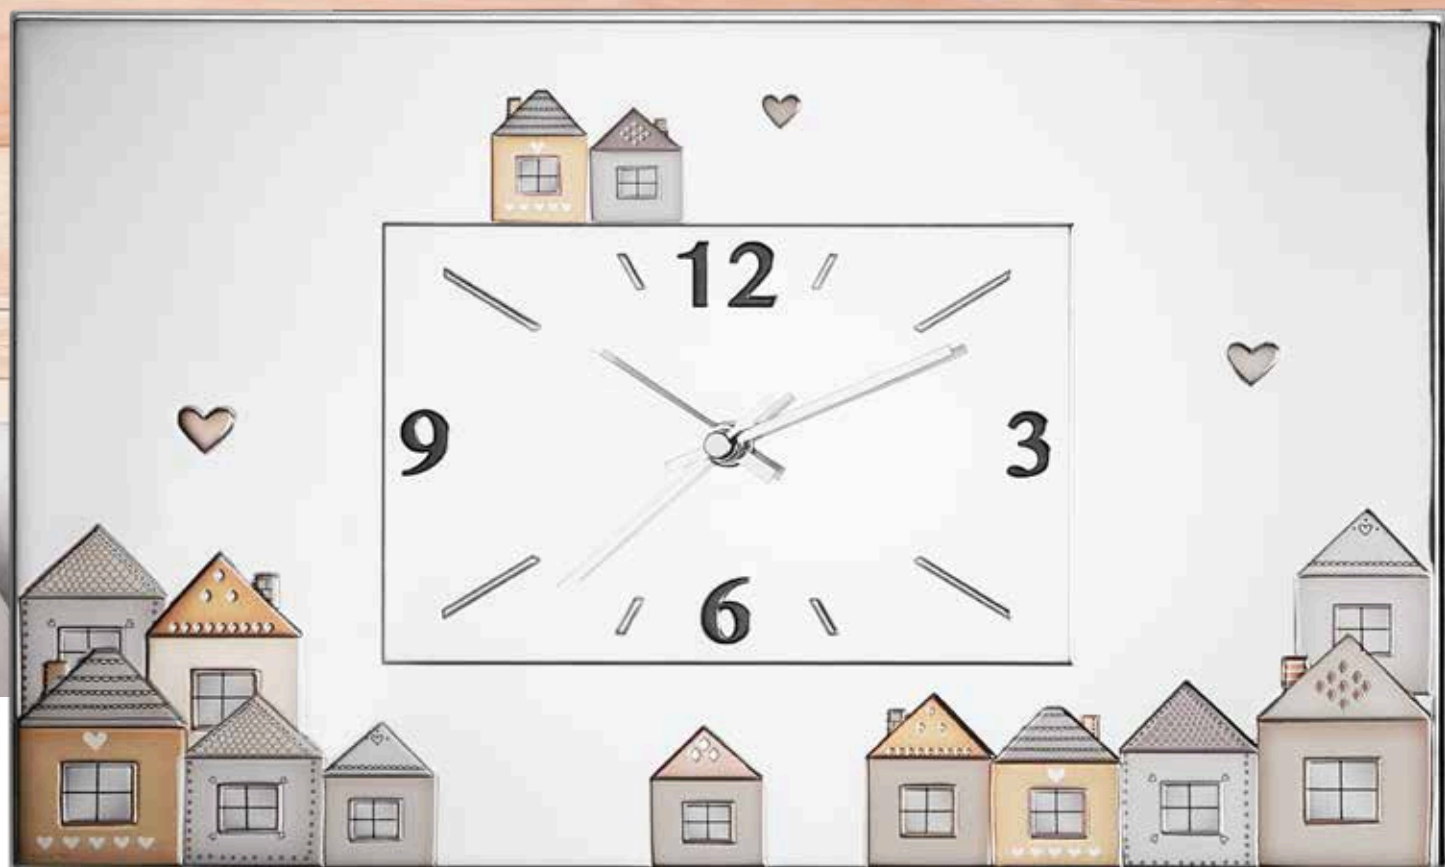

Le Casette

454082

Orologio da appoggio e da parete
mis. est. cm. **37x22,5**