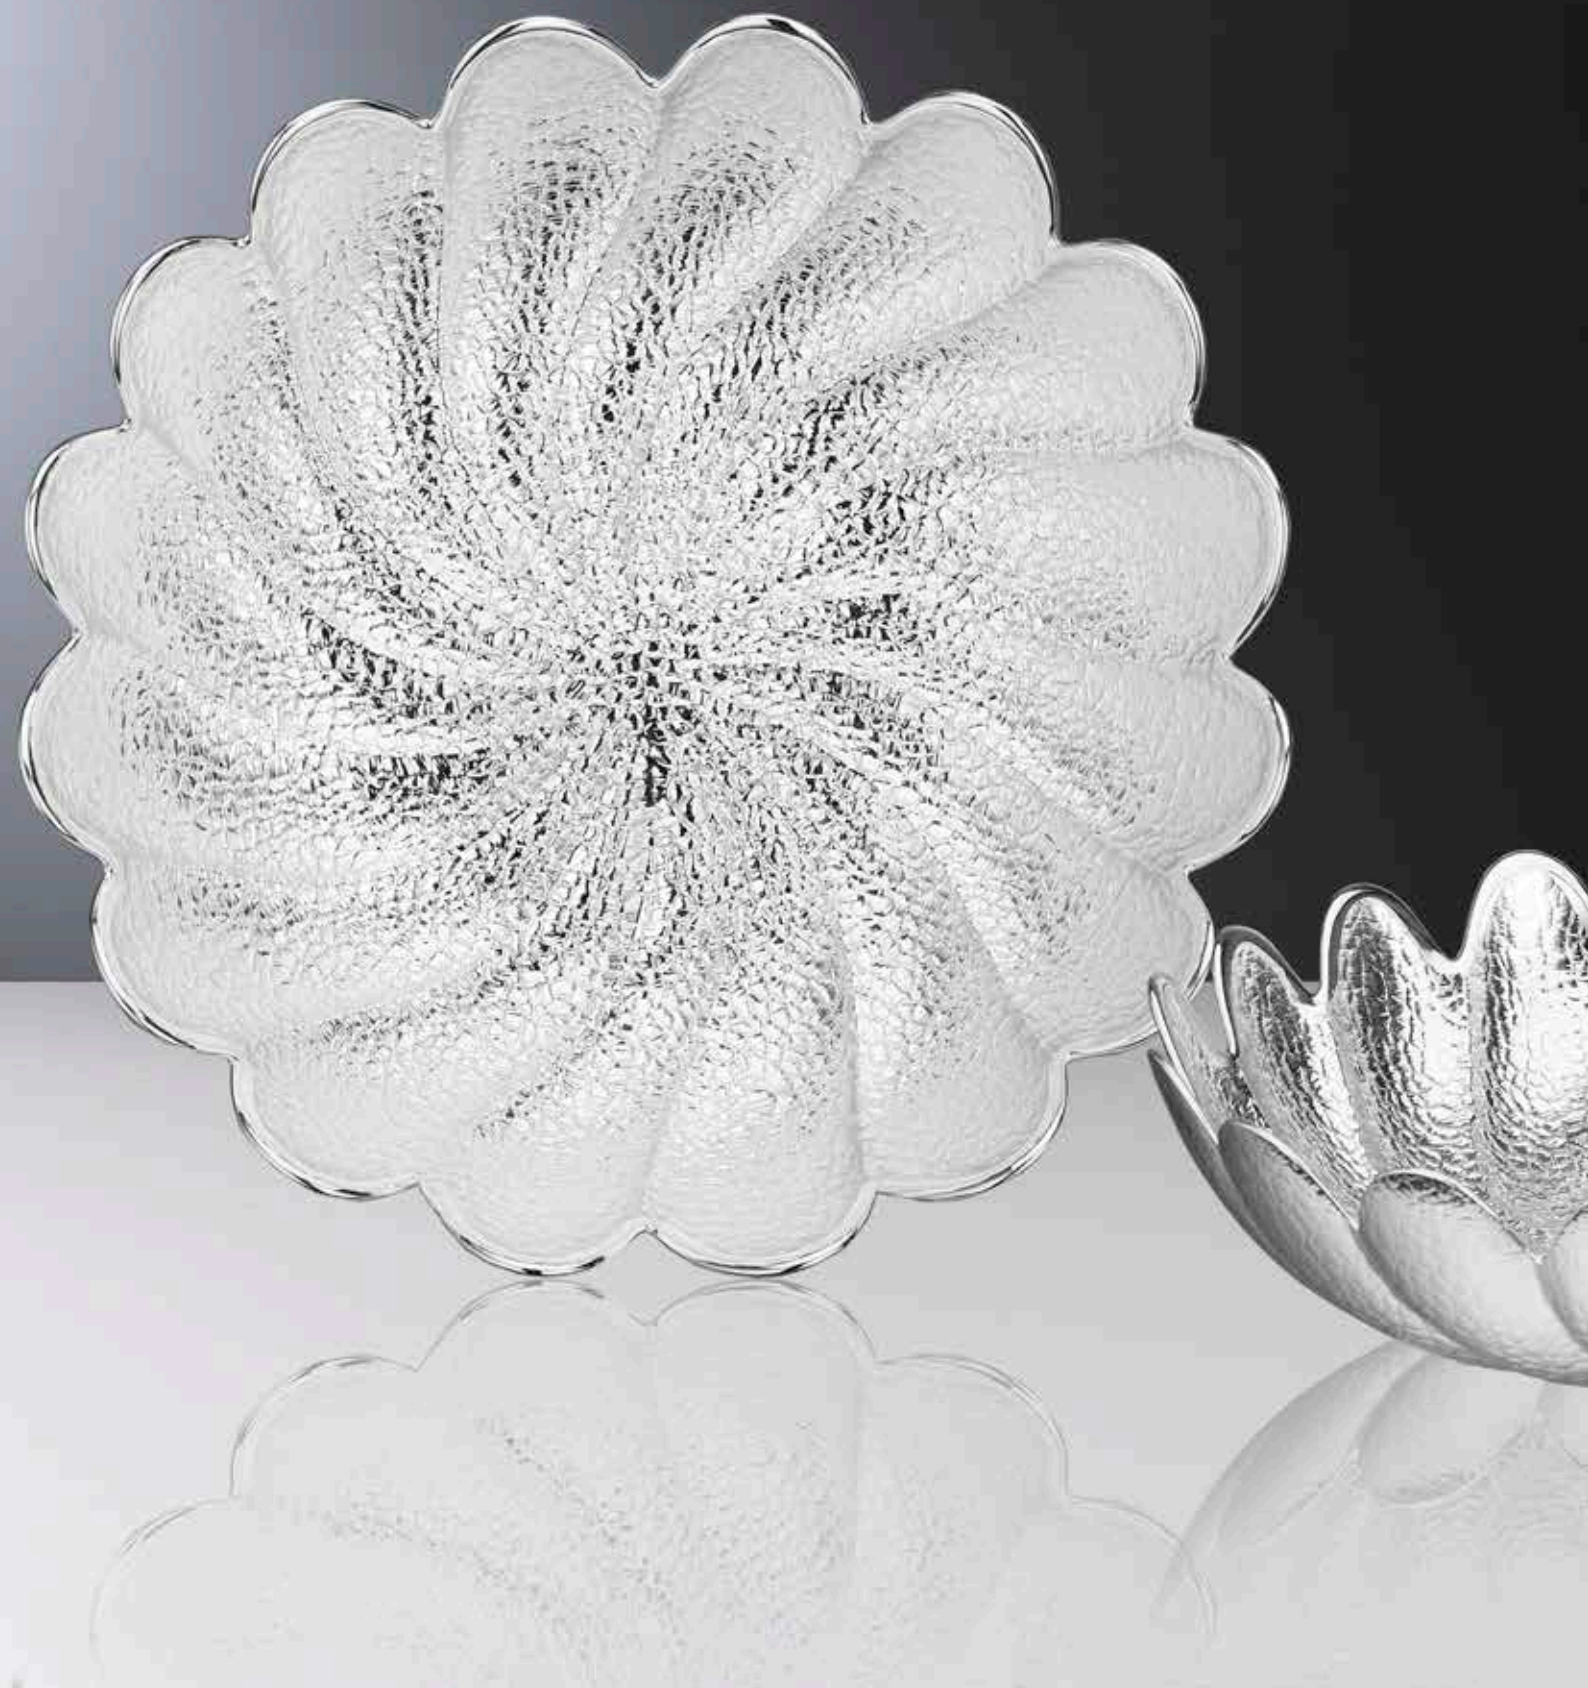

Torchon

ARGENTO

457436
Ciotola Ø cm. 15

457437
Ciotola Ø cm. 23
con display 2

457438
Centro Ø cm. 28
con display 2