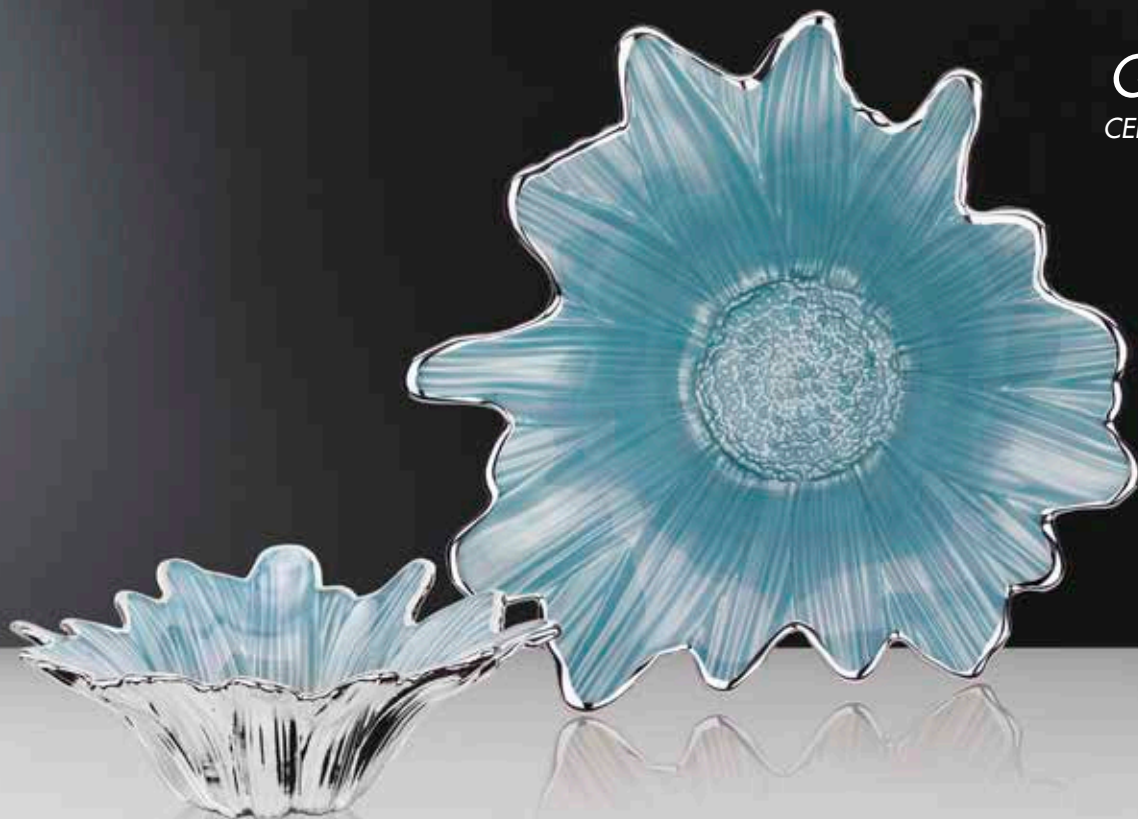

ORO PERLATO

457463
Ciotola cm. 18x18x7

457464
Ciotola cm. 24x24x8

Girasole

CELESTE PERLATO

457465
Ciotola cm. **18x18x7**

457466
Ciotola cm. **24x24x8**

Girasole