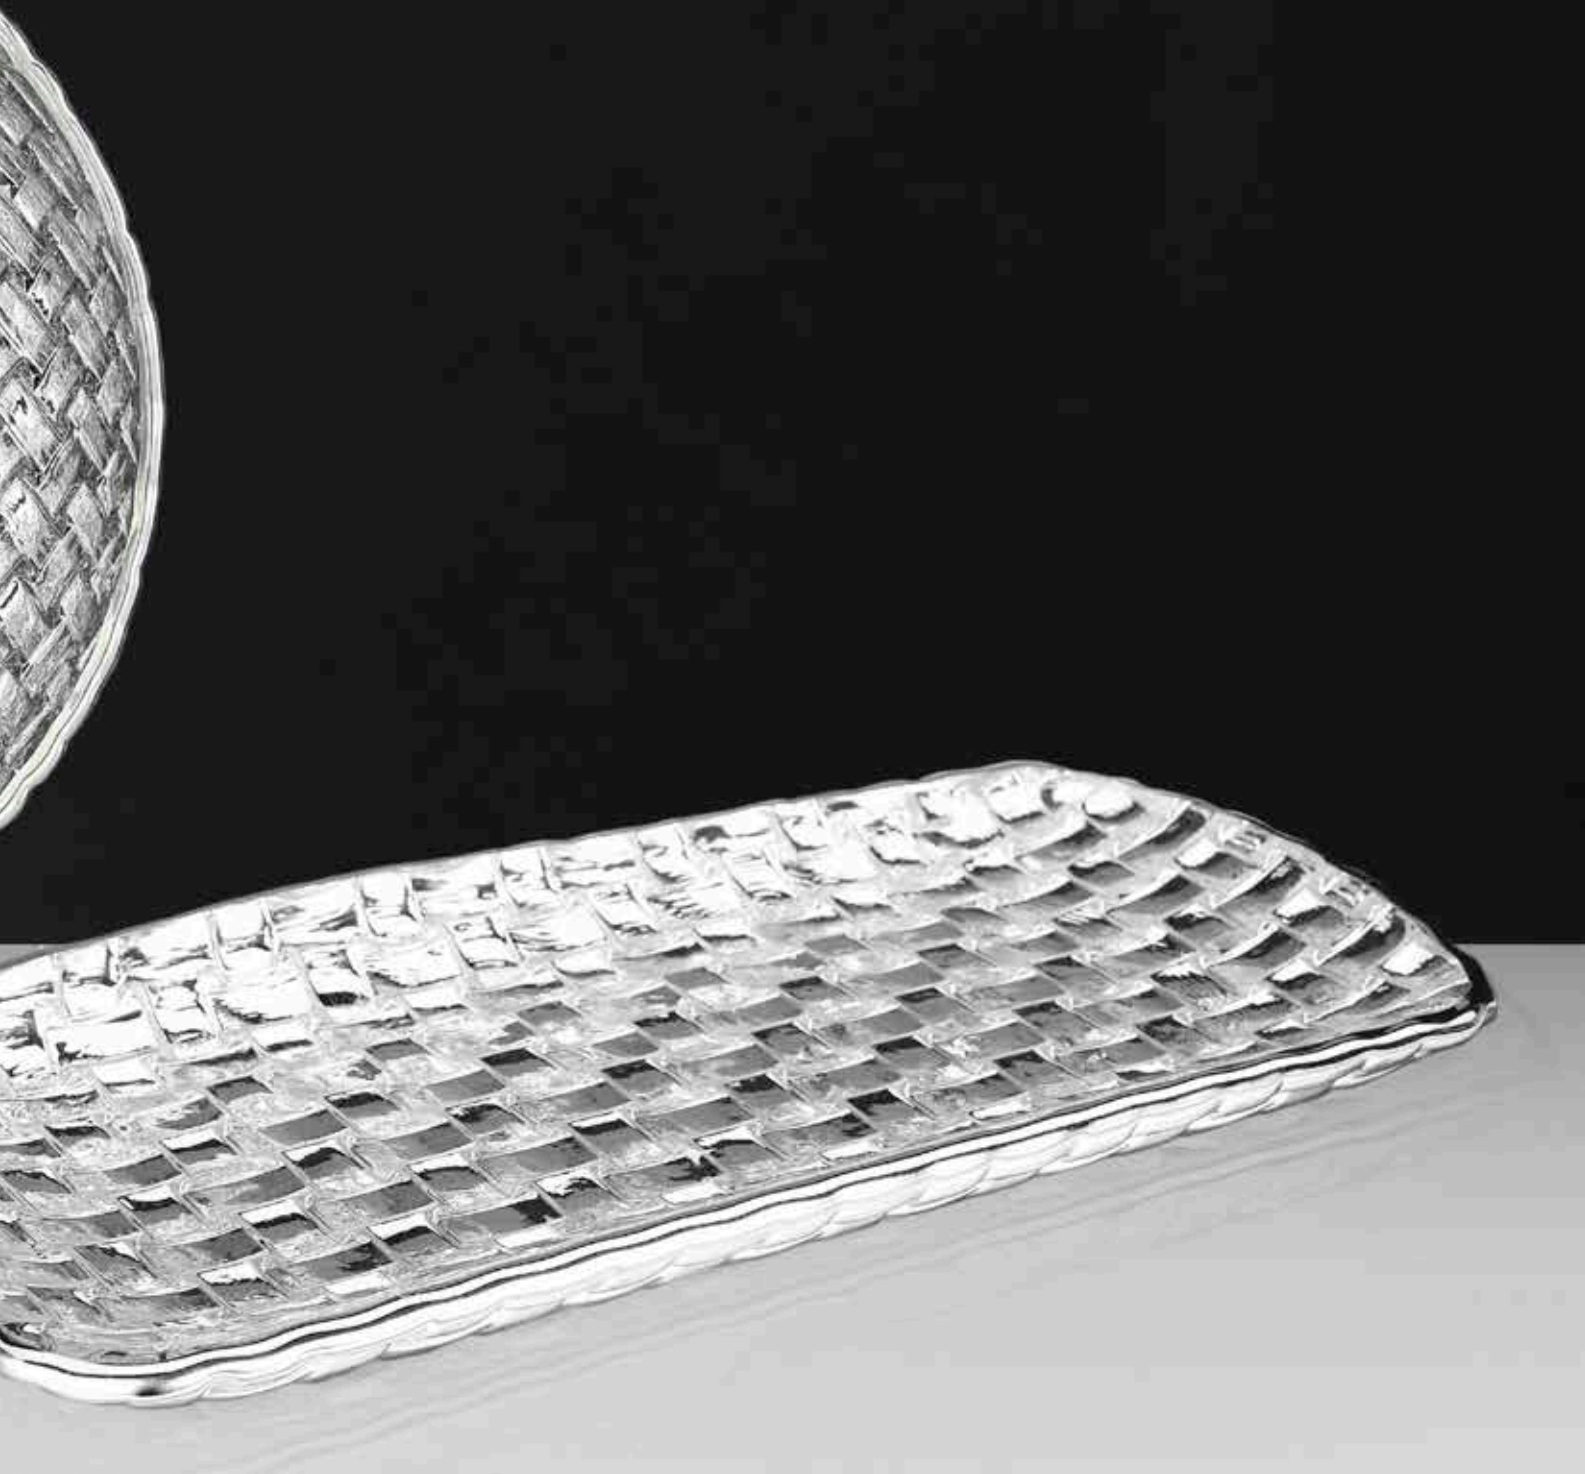

457537
Vassoio cm. 28 x 17

2

Intrecci
MADREPERLA

457538
Ciotola Ø cm. 11

457539
Ciotola Ø cm. 22
con display 2

457540
Vassoio cm. 28x17

Intrecci
ORO

457541
Ciotola Ø cm. 11