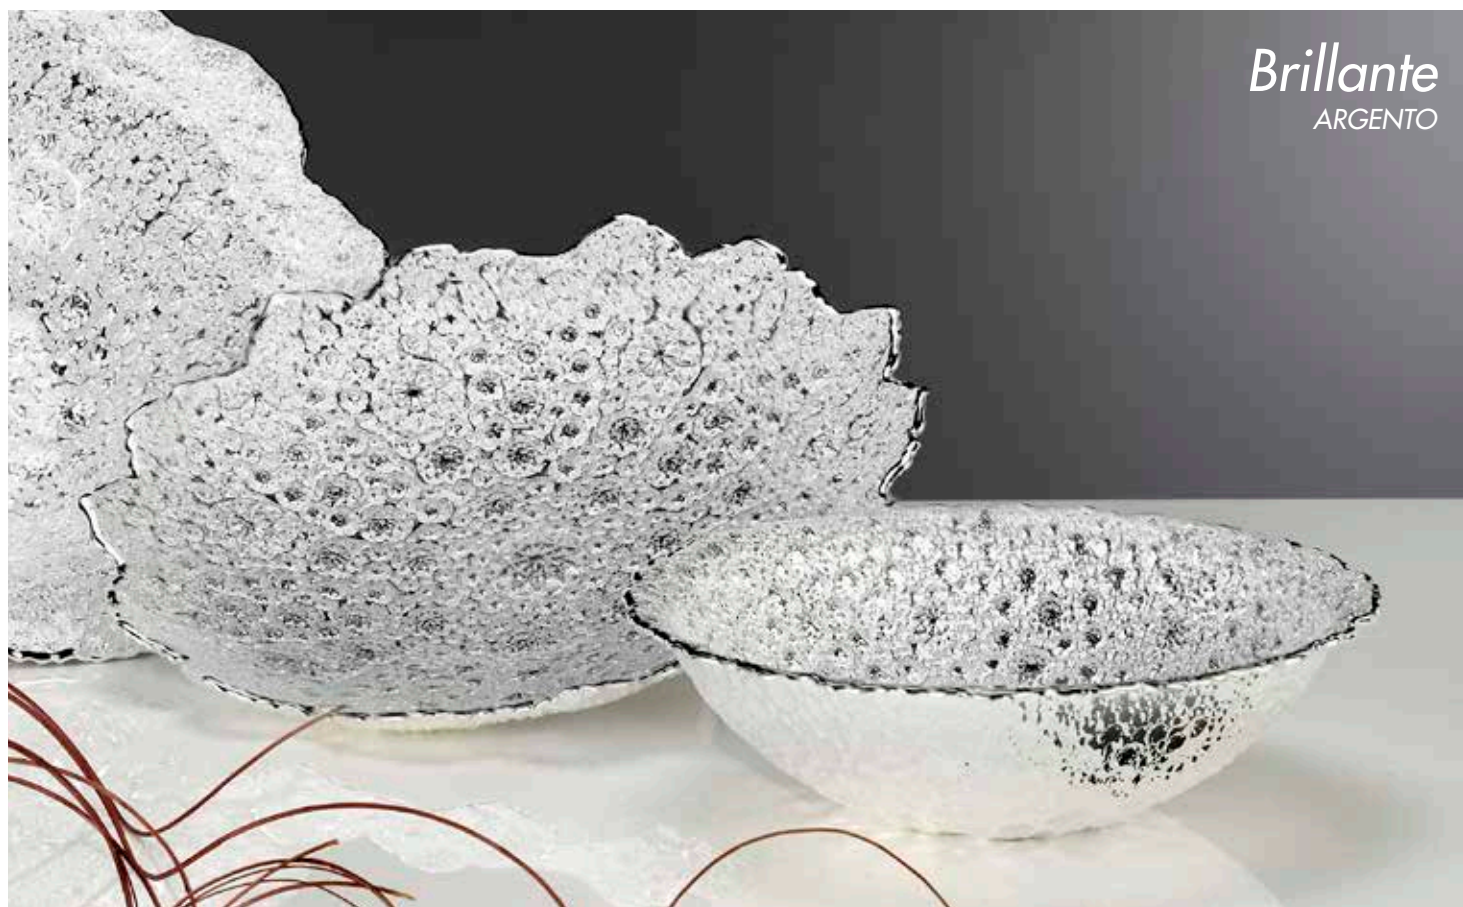

Splash

MADREPERLA

455032
Ciotola Ø cm. 21
con display 1

455033
Centro Ø cm. 32
con display 2

455035
Centro Ø cm. 40
con display 2

Brillante

ARGENTO

455712
Ciotola Ø cm. 25
con display 2