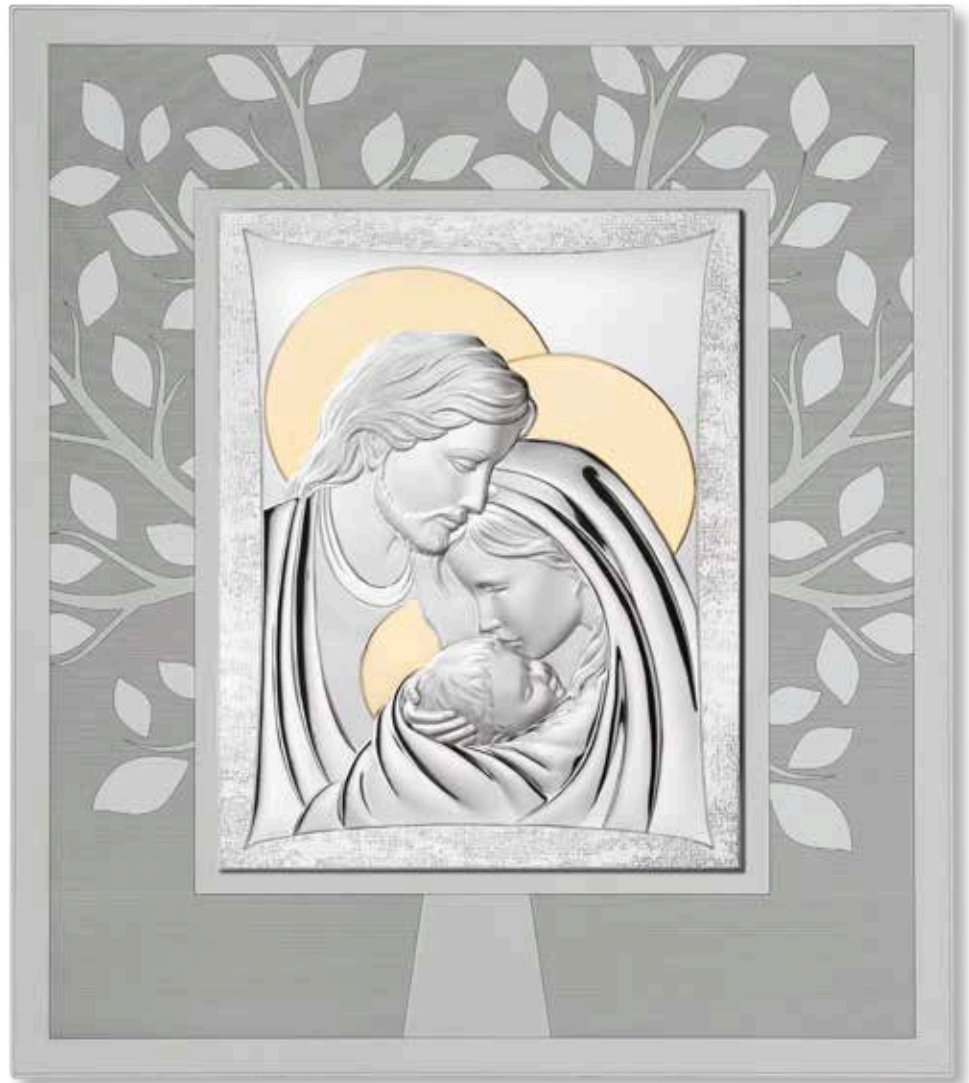

Sacra Famiglia

453934

Quadro
mis. int. cm. **27x34**
mis. est. cm. **45x55**

*Questo quadro è corredato
di espositore all'interno della
confezione*