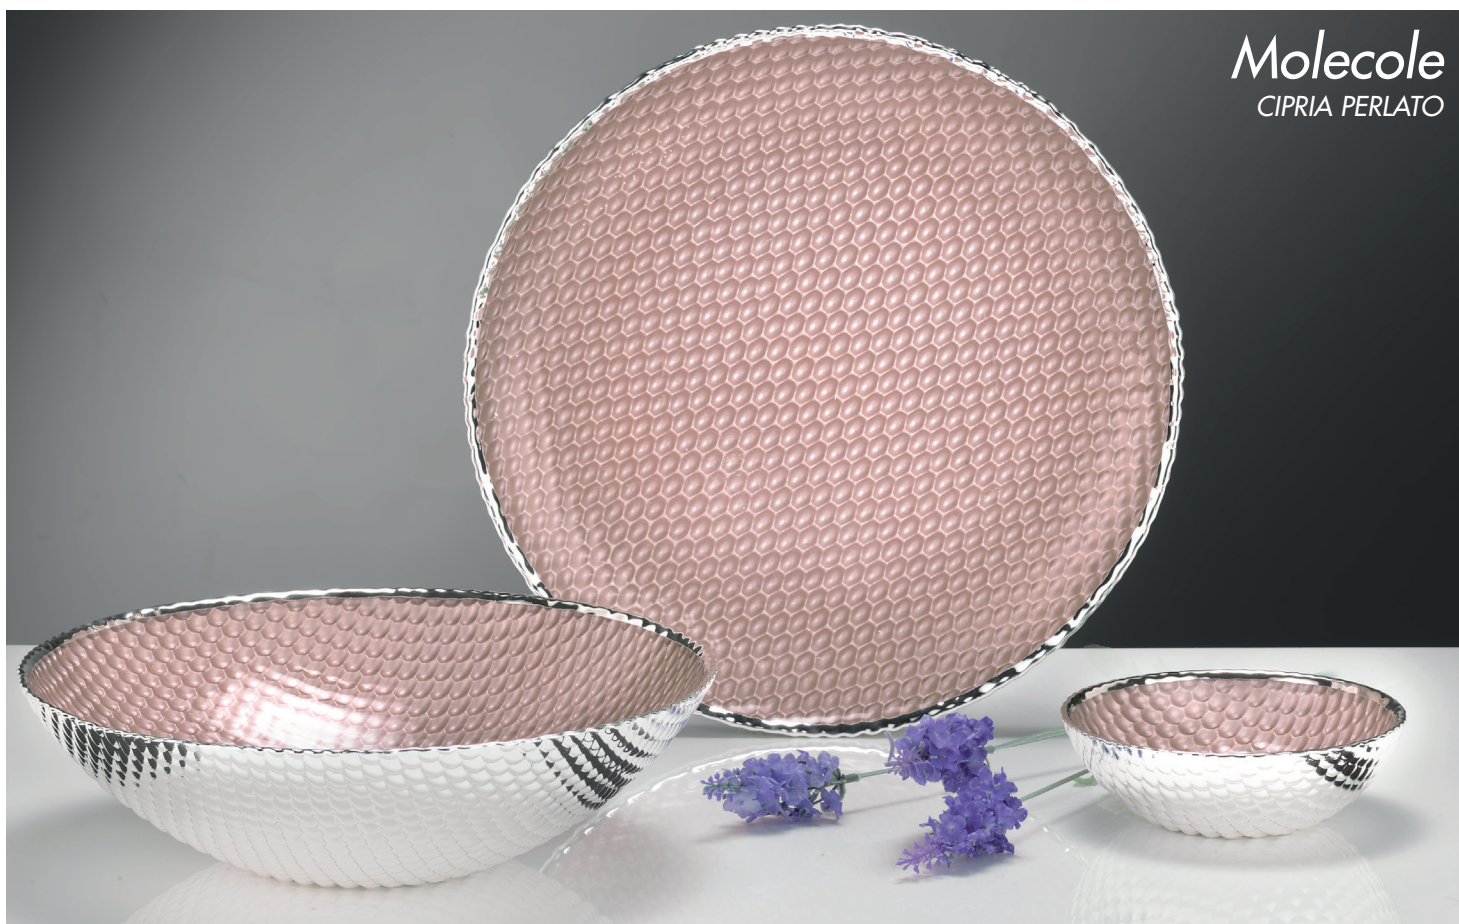

 **457401**
Centro Ø cm. 30
con display 2

 **457402**
Centro Ø cm. 33
con display 2

Molecole

CELESTE PERLATO

 **457403**
Ciotola Ø cm. 15

 **457404**
Centro Ø cm. 30
con display 2

 **457405**
Centro Ø cm. 33
con display 2

Molecole

CIPRIA PERLATO

 **457406**
Ciotola Ø cm. 15

 **457407**
Centro Ø cm. 30
con display 2

 **457408**
Centro Ø cm. 33
con display 2

Conchiglia

MADREPERLA

 **455221**
Ciotola Ø cm. 29
con display 2