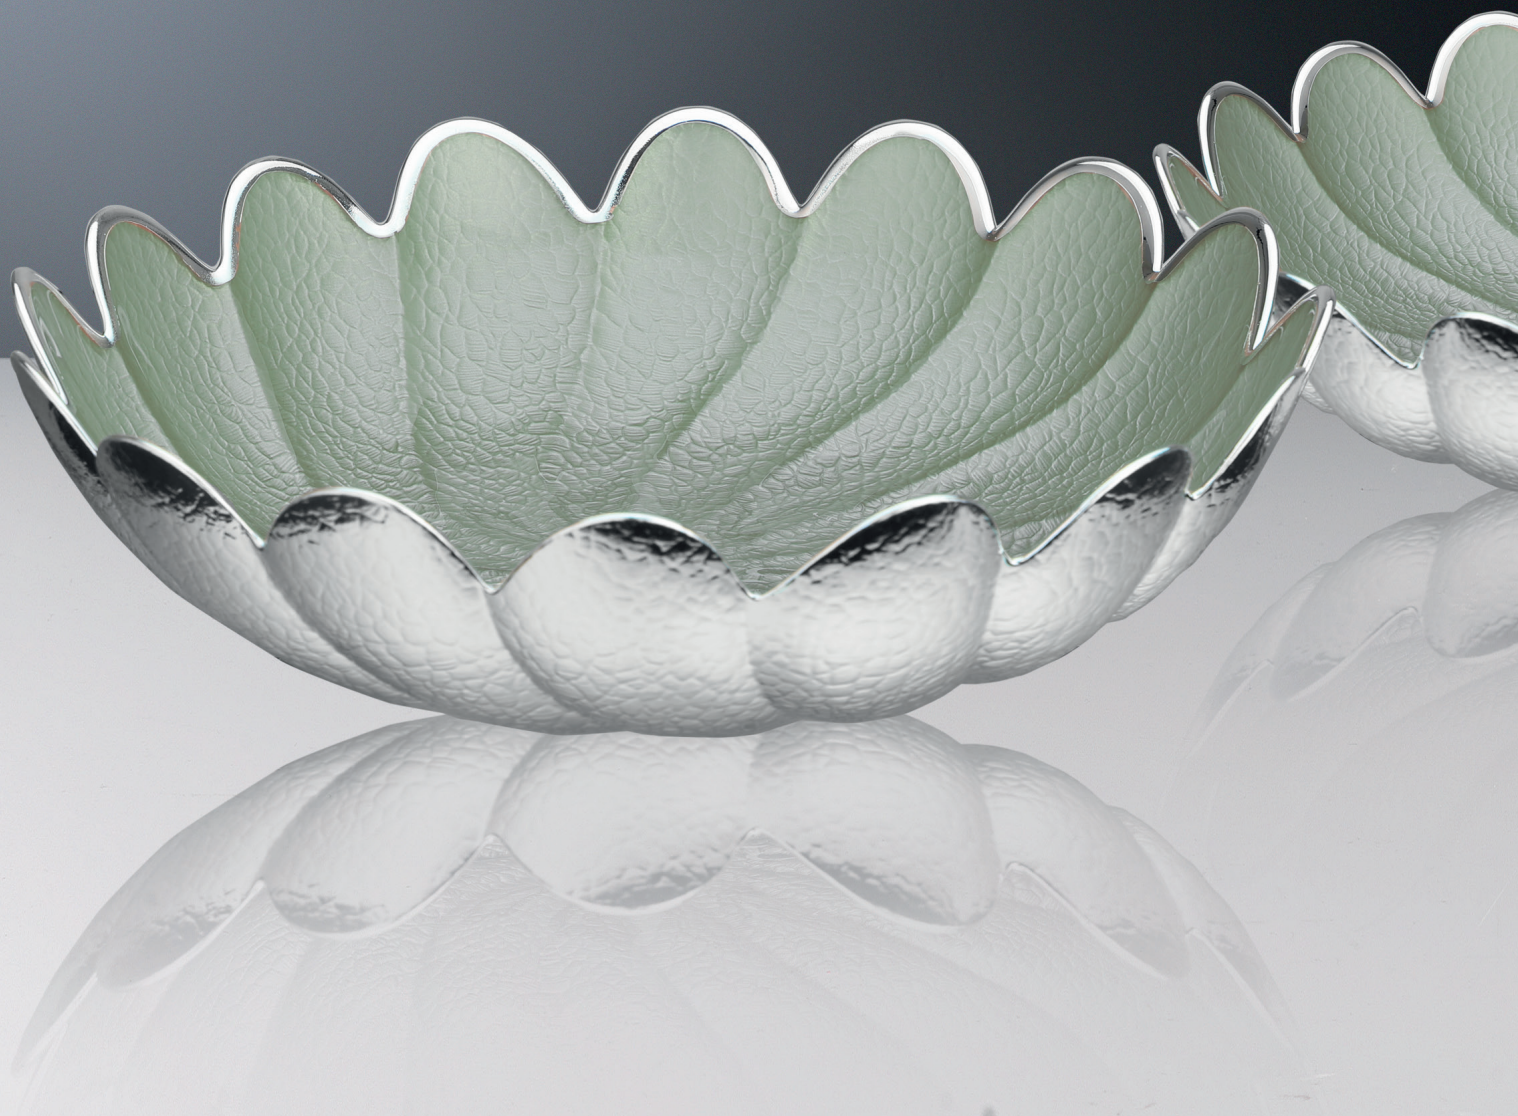

457459
Centro Ø cm. 28
con display 2

Torchon

CIPRIA PERLATO

457460
Ciotola Ø cm. 15

457461
Ciotola Ø cm. 23

457462
Centro Ø cm. 28
con display 2

Torchon

KALE