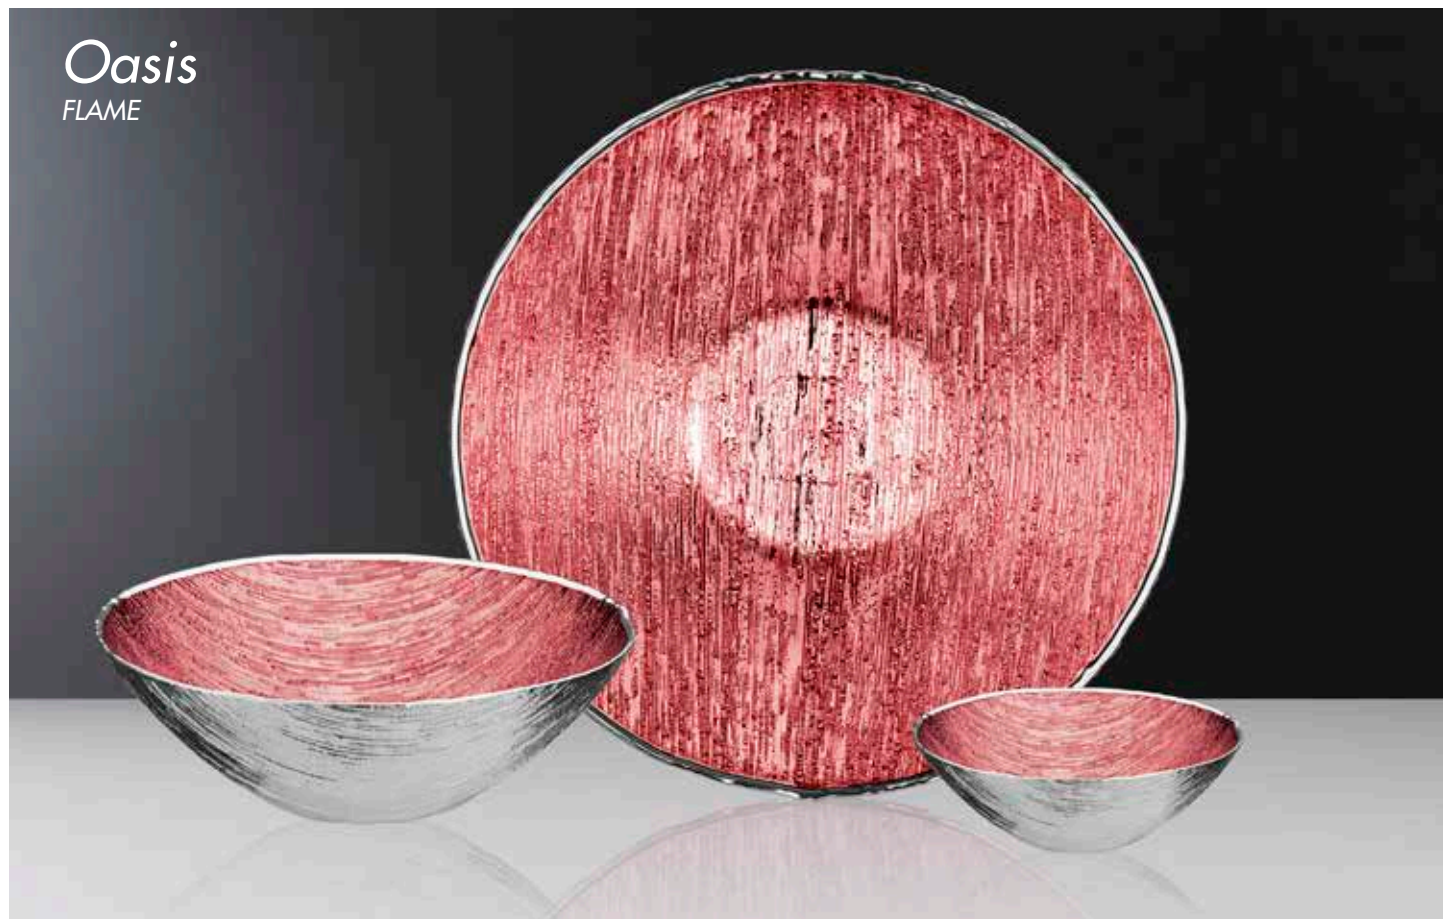

 **457486**
Centro Ø cm. 30
con display 2

Oasis
CIPRIA PERLATO

457493
Ciotola Ø cm. 15

457494
Ciotola Ø cm. 25
con display 2

457495
Centro Ø cm. 30
con display 2

Oasis

KALE

 **457496**
Ciotola Ø cm. 15

 **457497**
Ciotola Ø cm. 25
con display 2

 **457498**
Centro Ø cm. 30
con display 2

Oasis

FLAME

 **457481**
Ciotola Ø cm. 15

 **457482**
Ciotola Ø cm. 25
con display 2

 **457483**
Centro Ø cm. 30
con display 2