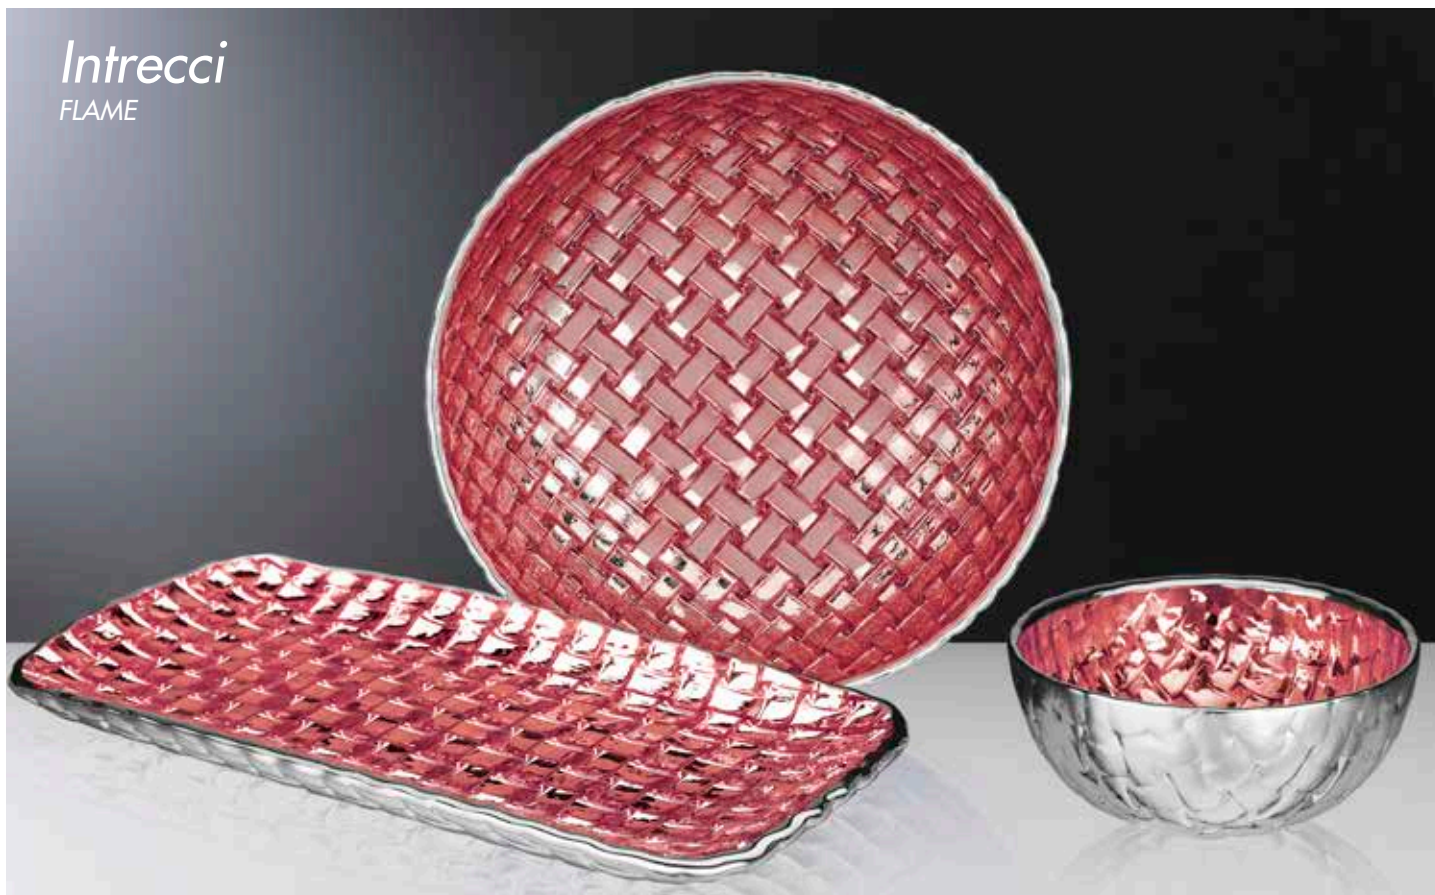

Intrecci

FLAME

457553

Ciotola Ø cm. 11

457554

Ciotola Ø cm. 22
con display 2

457555

Vassoio cm. 28x17