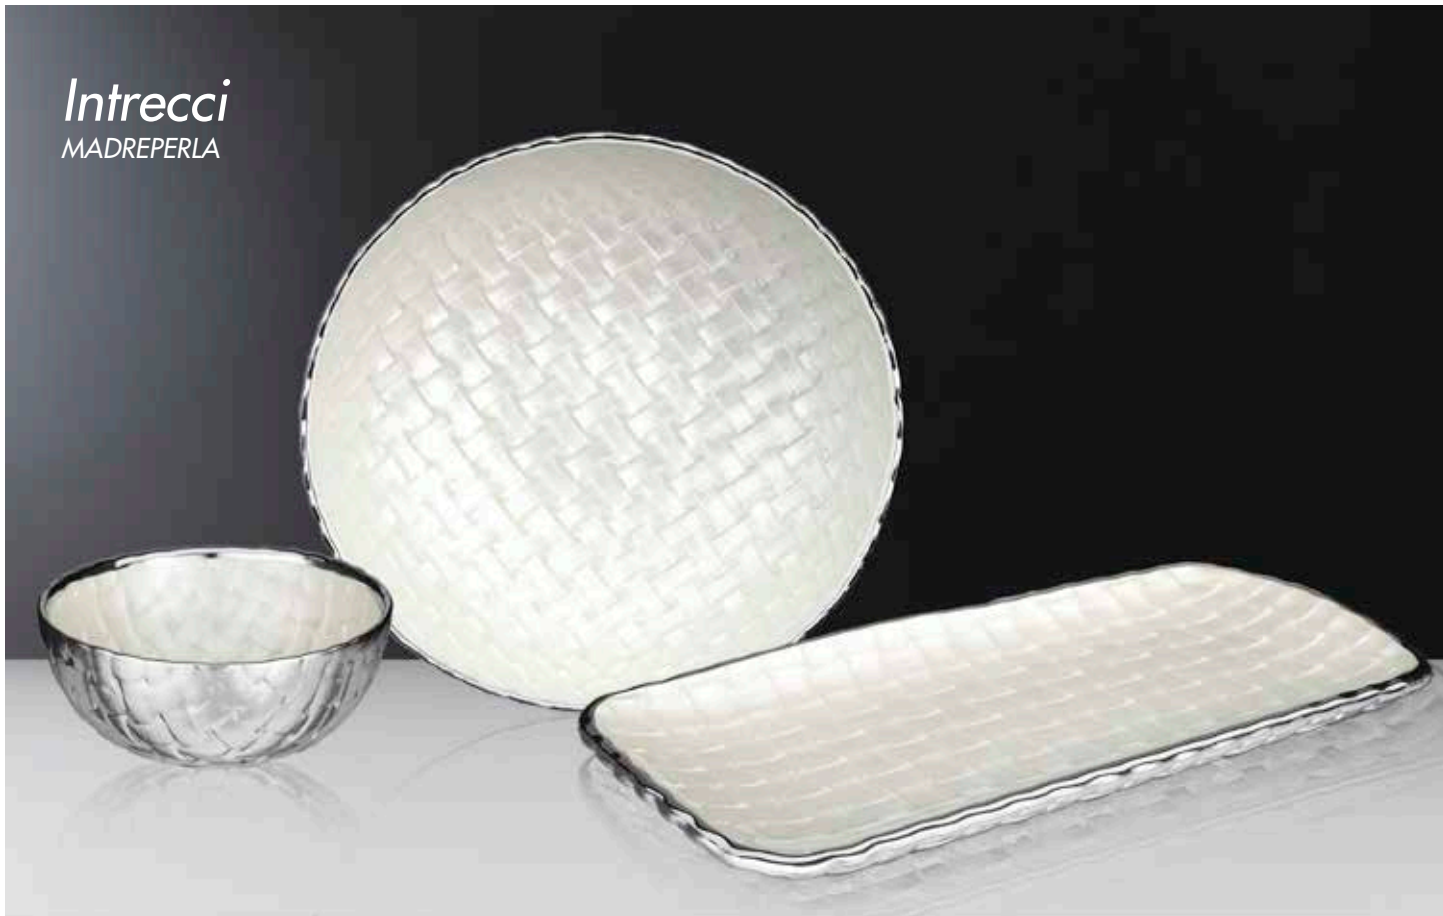

Intrecci
MADREPERLA

457538
Ciotola Ø cm. 11

457539
Ciotola Ø cm. 22
con display 2

457540
Vassoio cm. 28x17