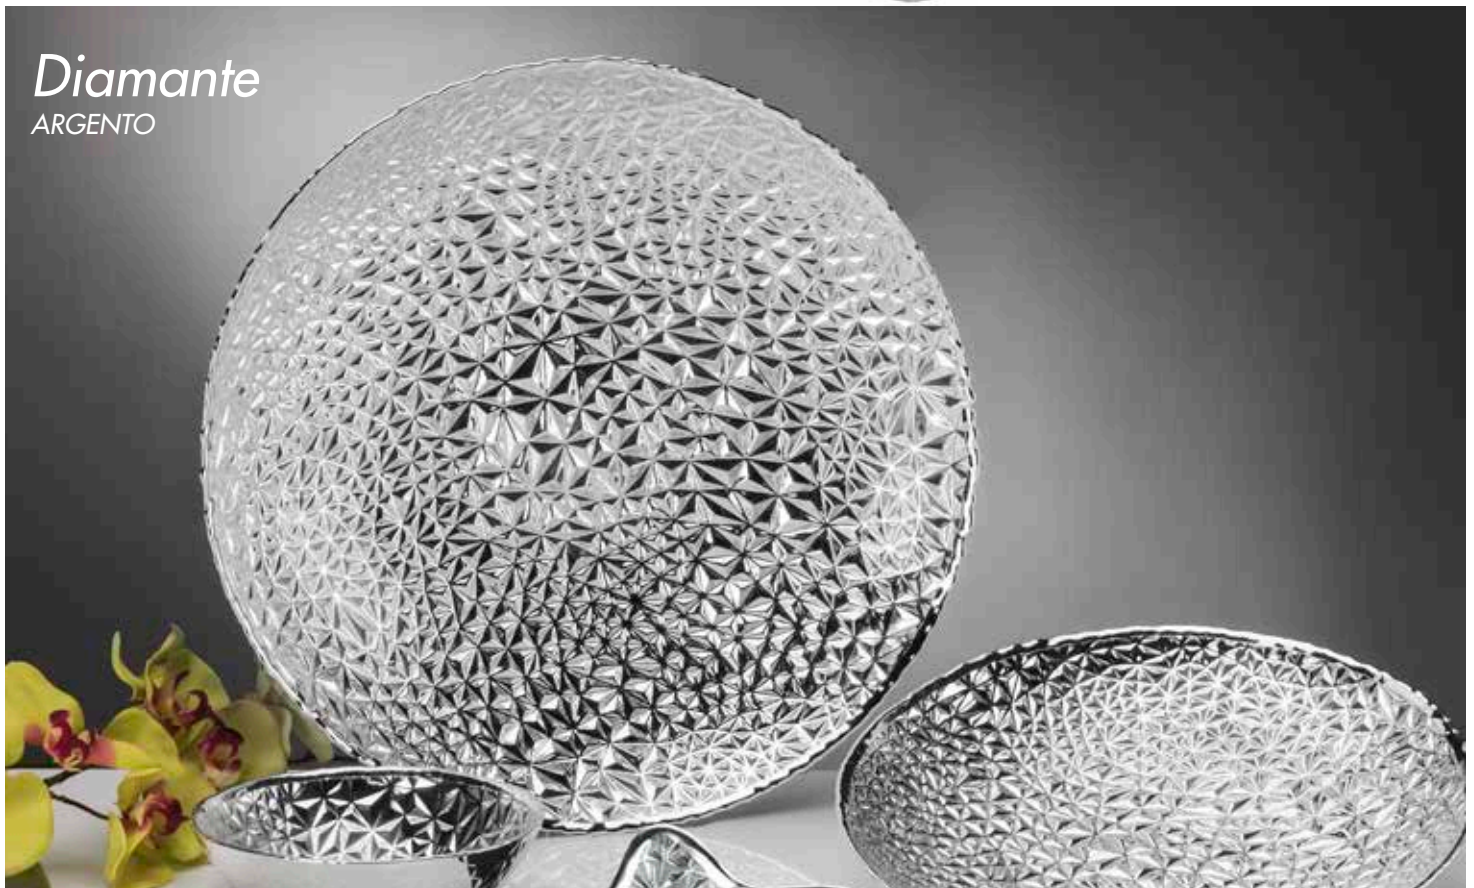

ORO

457283
Ciotola Ø cm. 16

457284
Ciotola Ø cm. 20
con display 2

457285
Centro Ø cm. 30
con display 2

457138
Centro Ø cm. 30
con display 2

Diamante

ORO

457142
Centro Ø cm. 30
con display 2