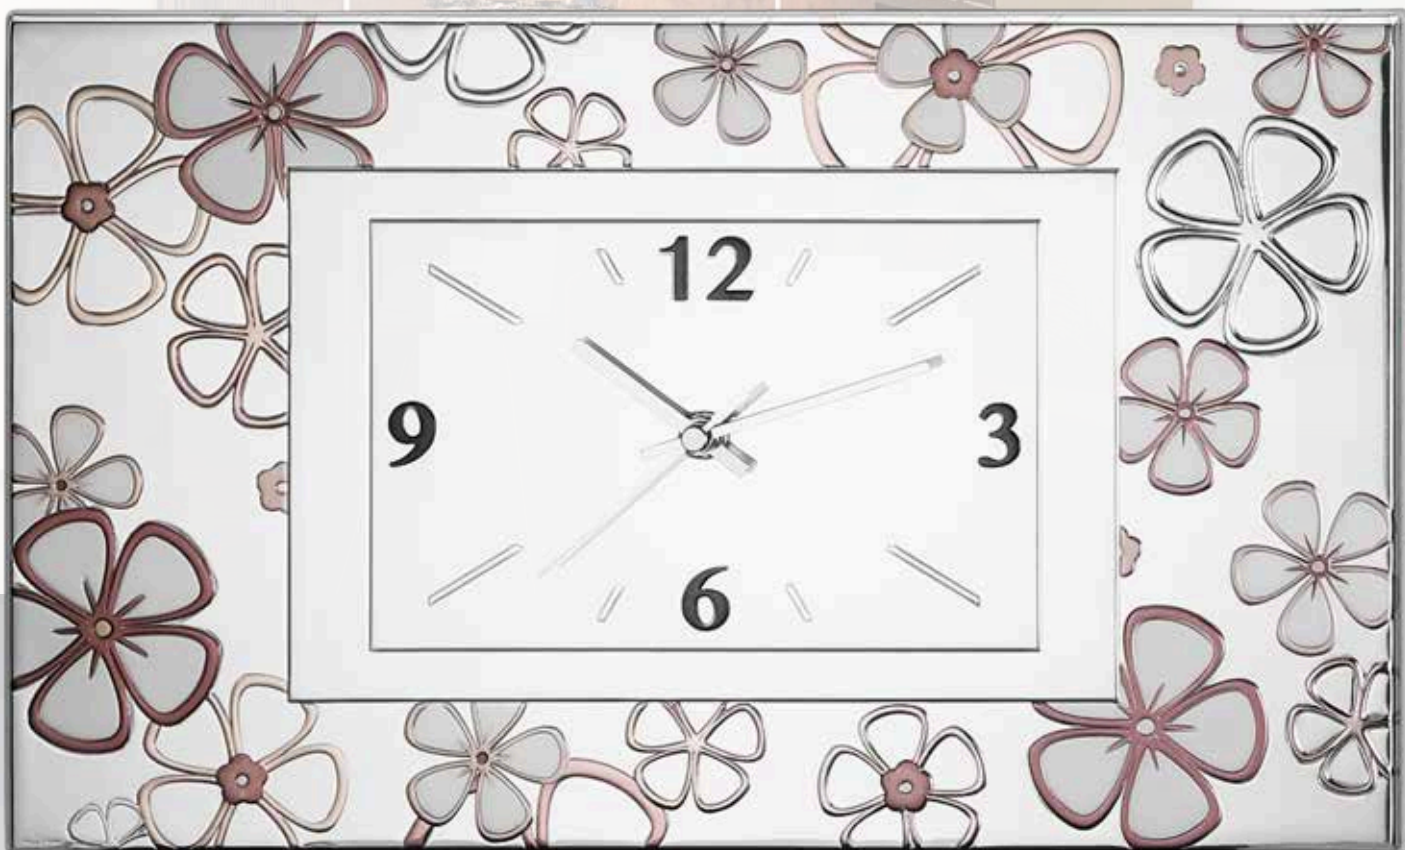

Intrecci

CELESTE PERLATO

457559
Ciotola Ø cm. 11

457560
Ciotola Ø cm. 22
con display 2

457561
Vassoio cm. 28x17

2

Fiorita

454080