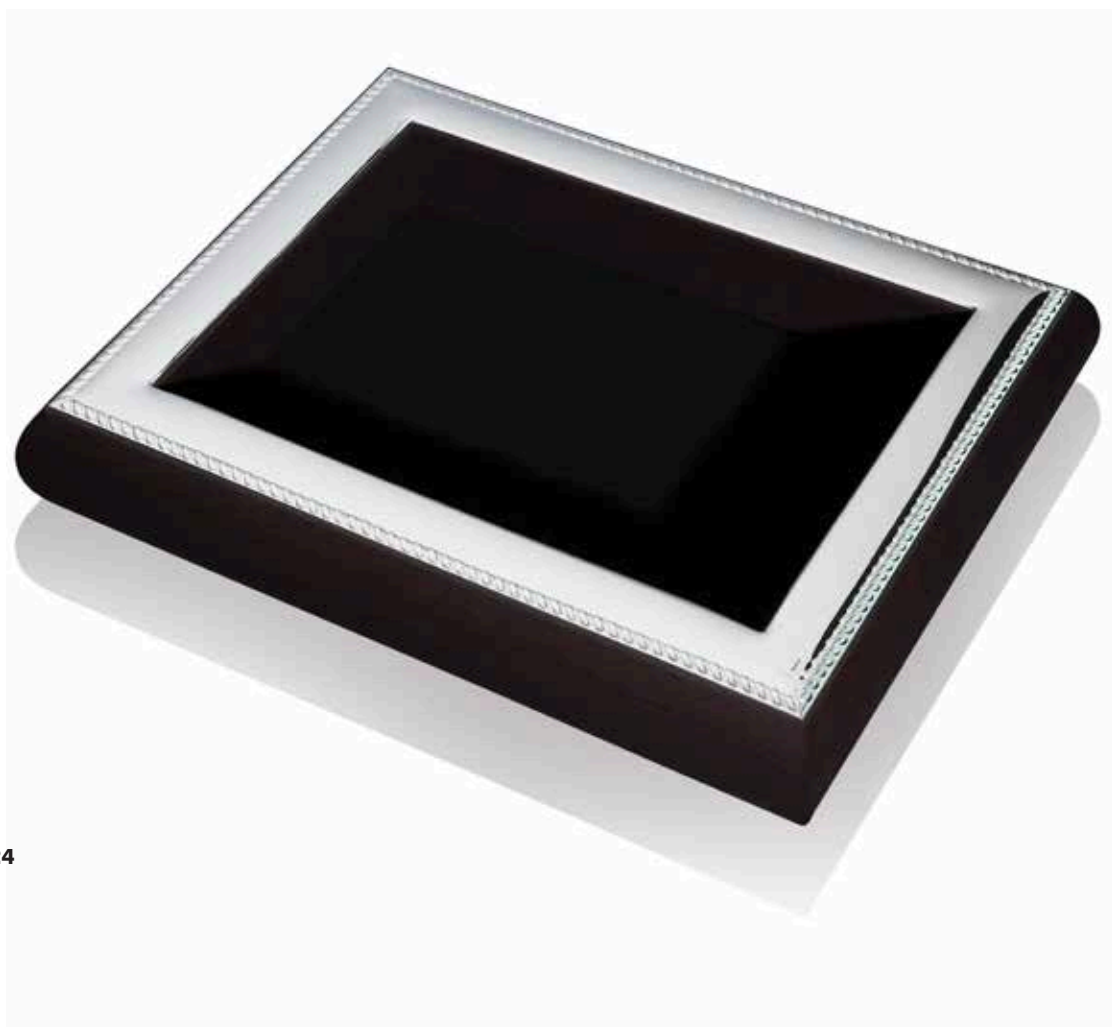

444065

Cornice a libretto
mis. int. cm. **6x9**
f. cm. 1,5

Krystal

453252

Vuotatasche

mis. est. cm. **30x24**

f. cm. 2,8

Regal